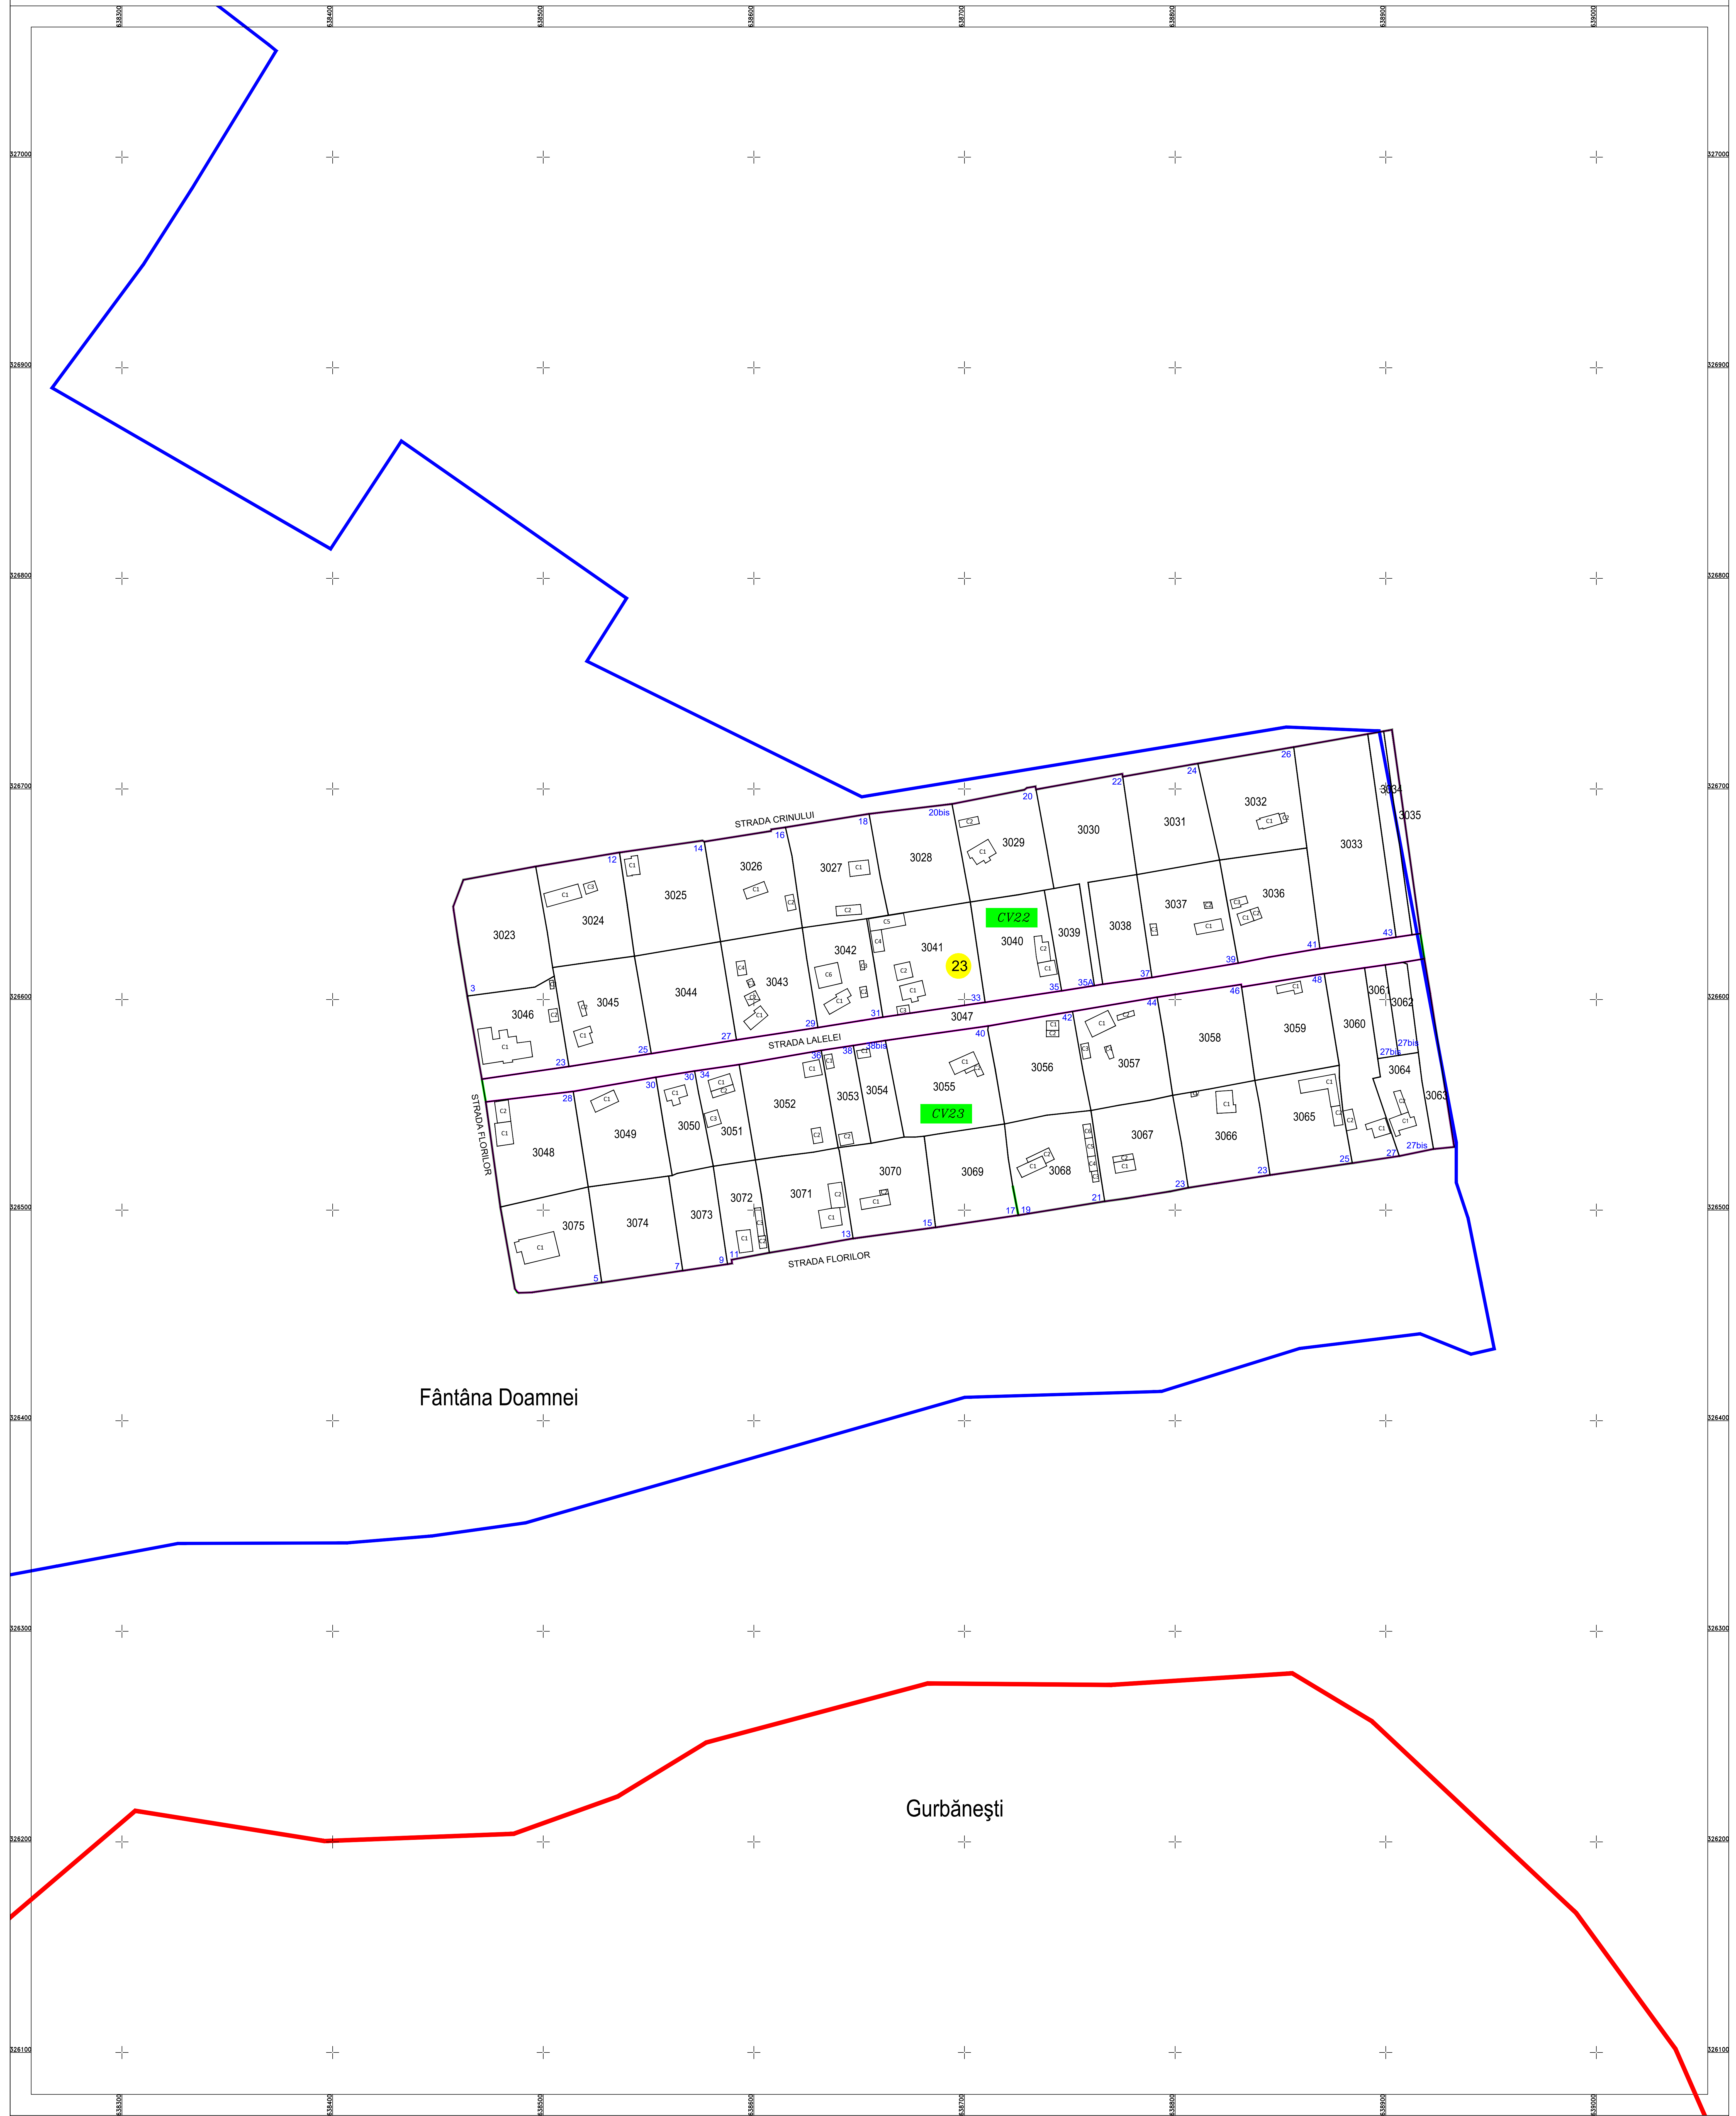

PLAN CADASTRAL
 U.A.T. Nicolae Bălcescu județul CĂLĂRAȘI, Sectorul cadastral: 23
 Scara 1:1000
 Sistem de proiecție STEREO' 1970

Planșa 1
Spre publicare

Fântâna Doamnei

Gurbănești

Schema de racordare a planșelor

Schița cu dispunerea sectoarelor cadastrale

LEGENDĂ:

—	Limită UAT
—	Limită sector cadastral
—	Limită intravilan
—	Limită tarla
—	Limită imobil
—	Limită construcție
23	Număr sector cadastral
3030	ID imobil
C1	ID construcție