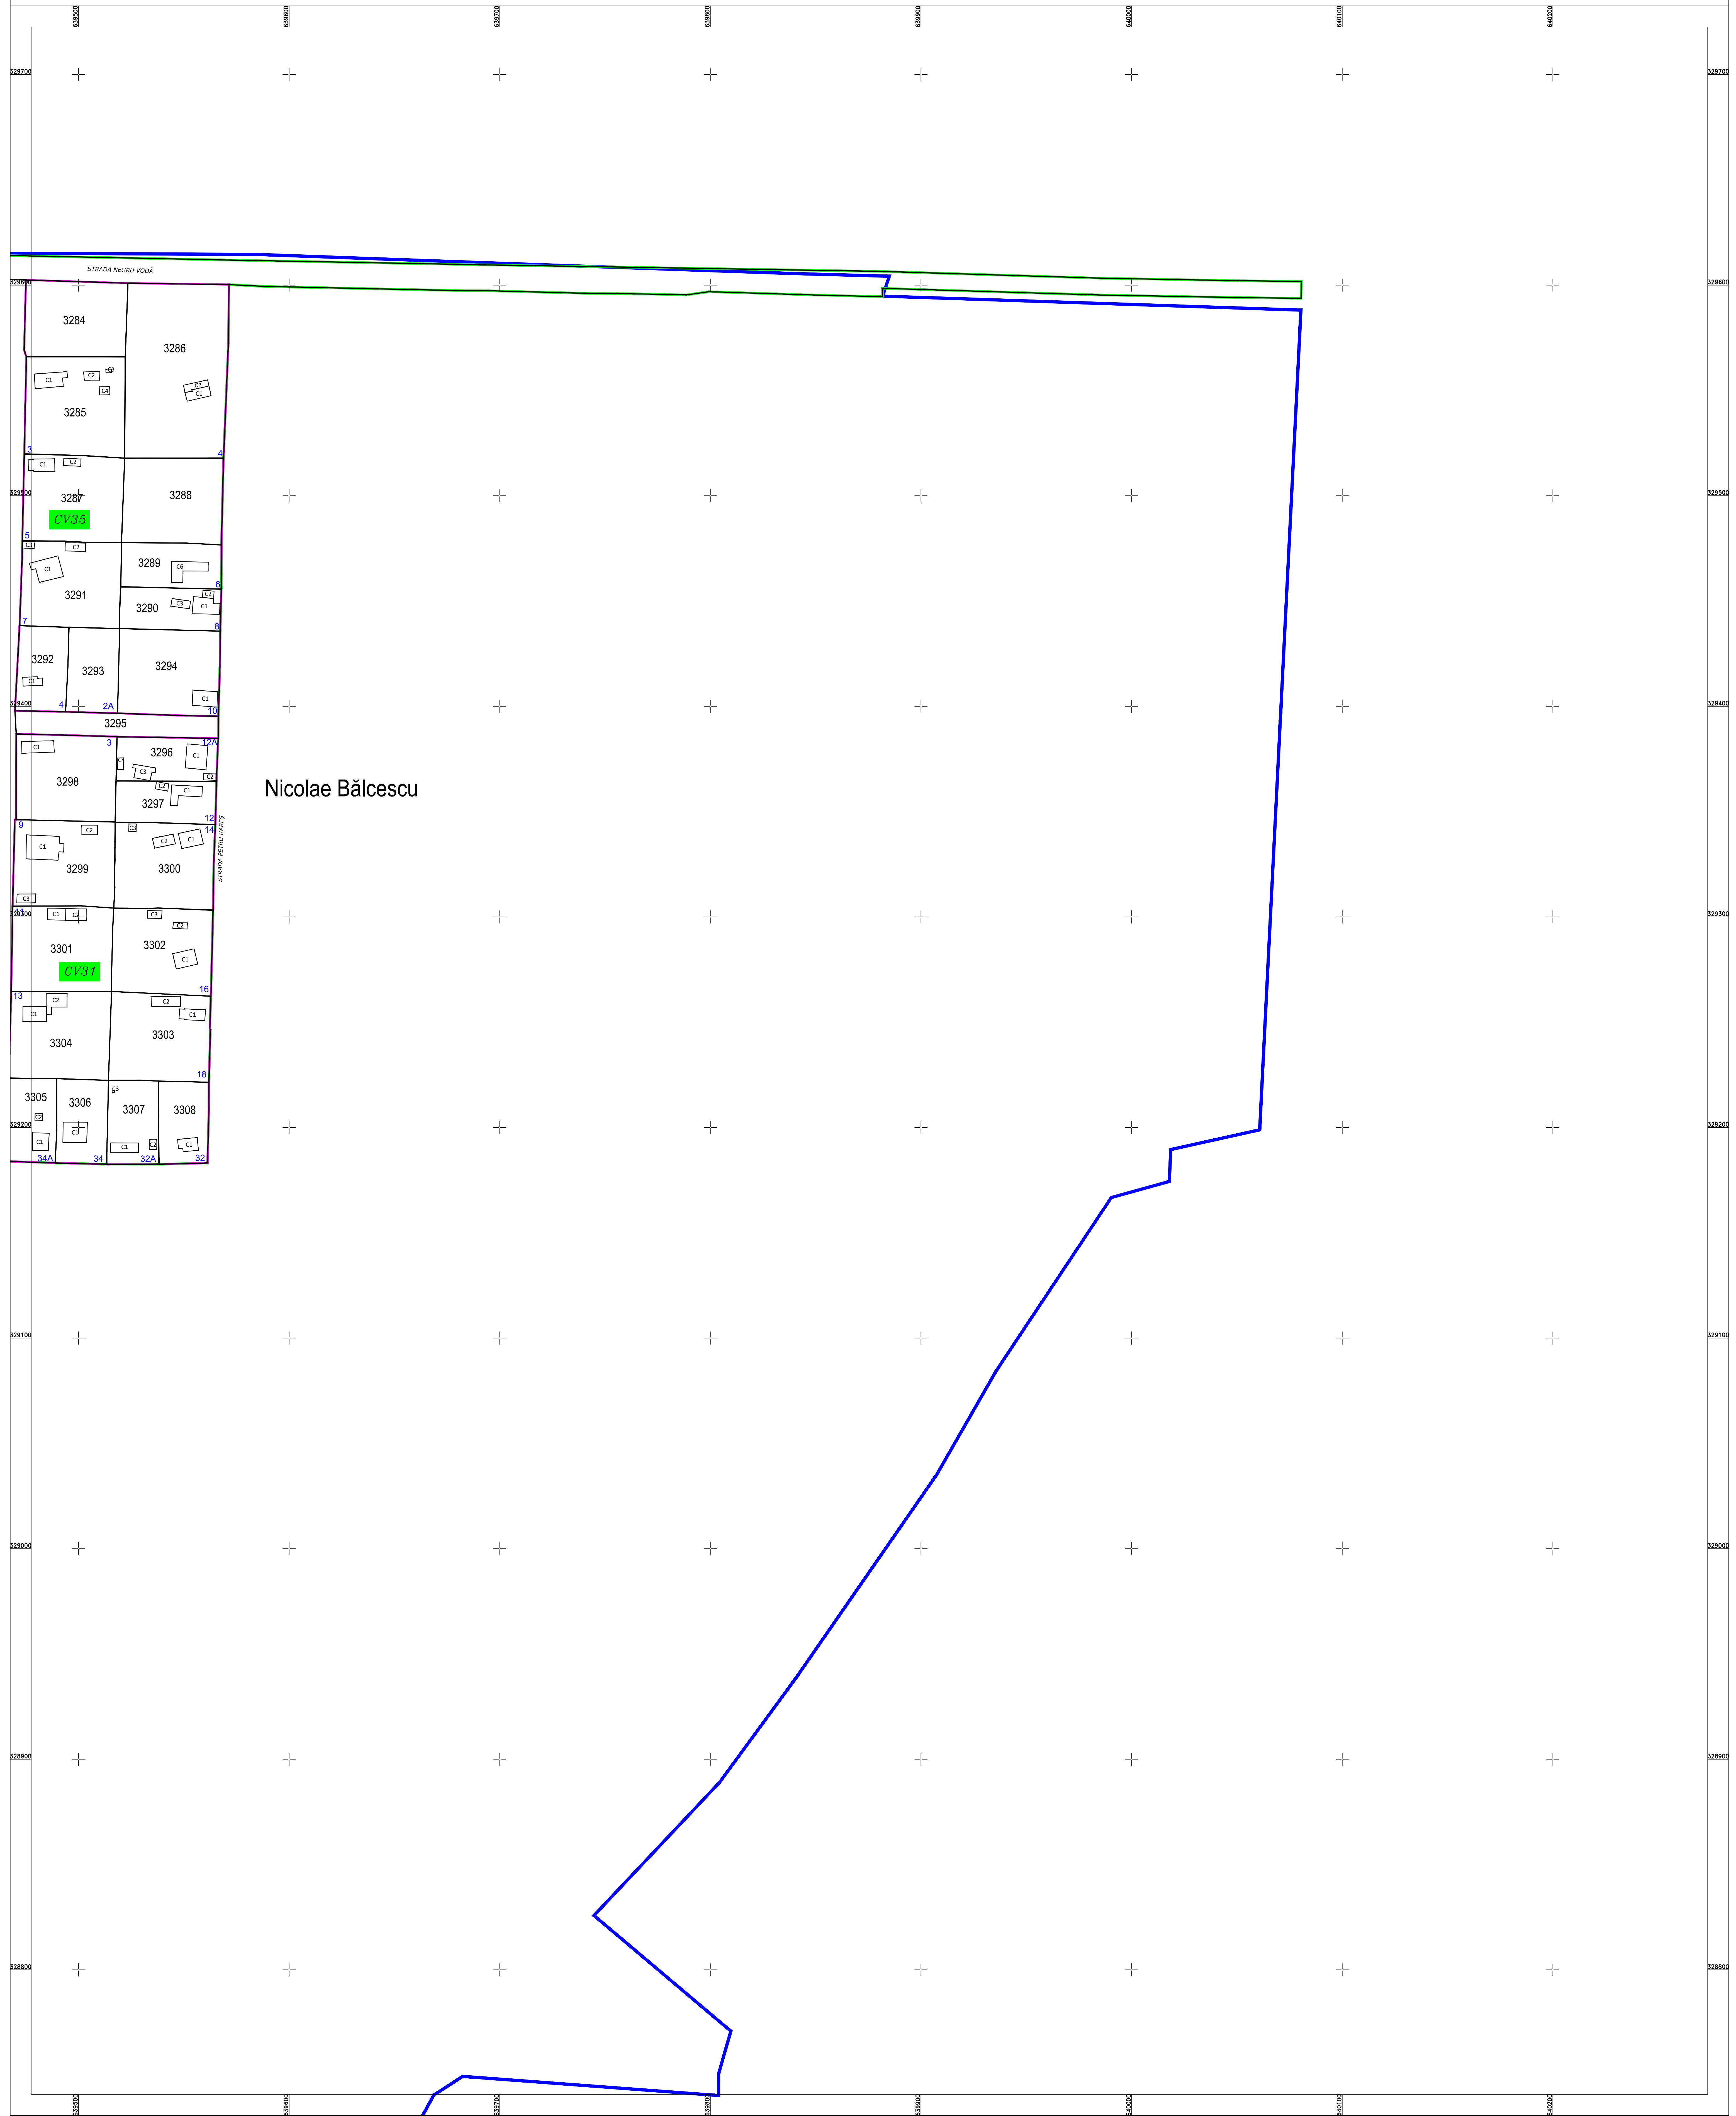

PLAN CADASTRAL
 U.A.T. Nicolae Bălcescu județul CĂLĂRAȘI, Sectorul cadastral: 11
 Scara 1:1000
 Sistem de proiecție STEREO' 1970

Planșa 3
Spre publicare

Nicolae Bălcescu

Schema de racordare a planșelor

Schița cu dispunerea sectoarelor cadastrale

SC GEOSFAST
SURVEY SRL

LEGENDĂ:

- Limită UAT
- Limită sector cadastral
- Limită intravilan
- Limită tarla
- Limită imobil
- Limită construcție
- 11 Număr sector cadastral
- ID imobil
- ID construcție