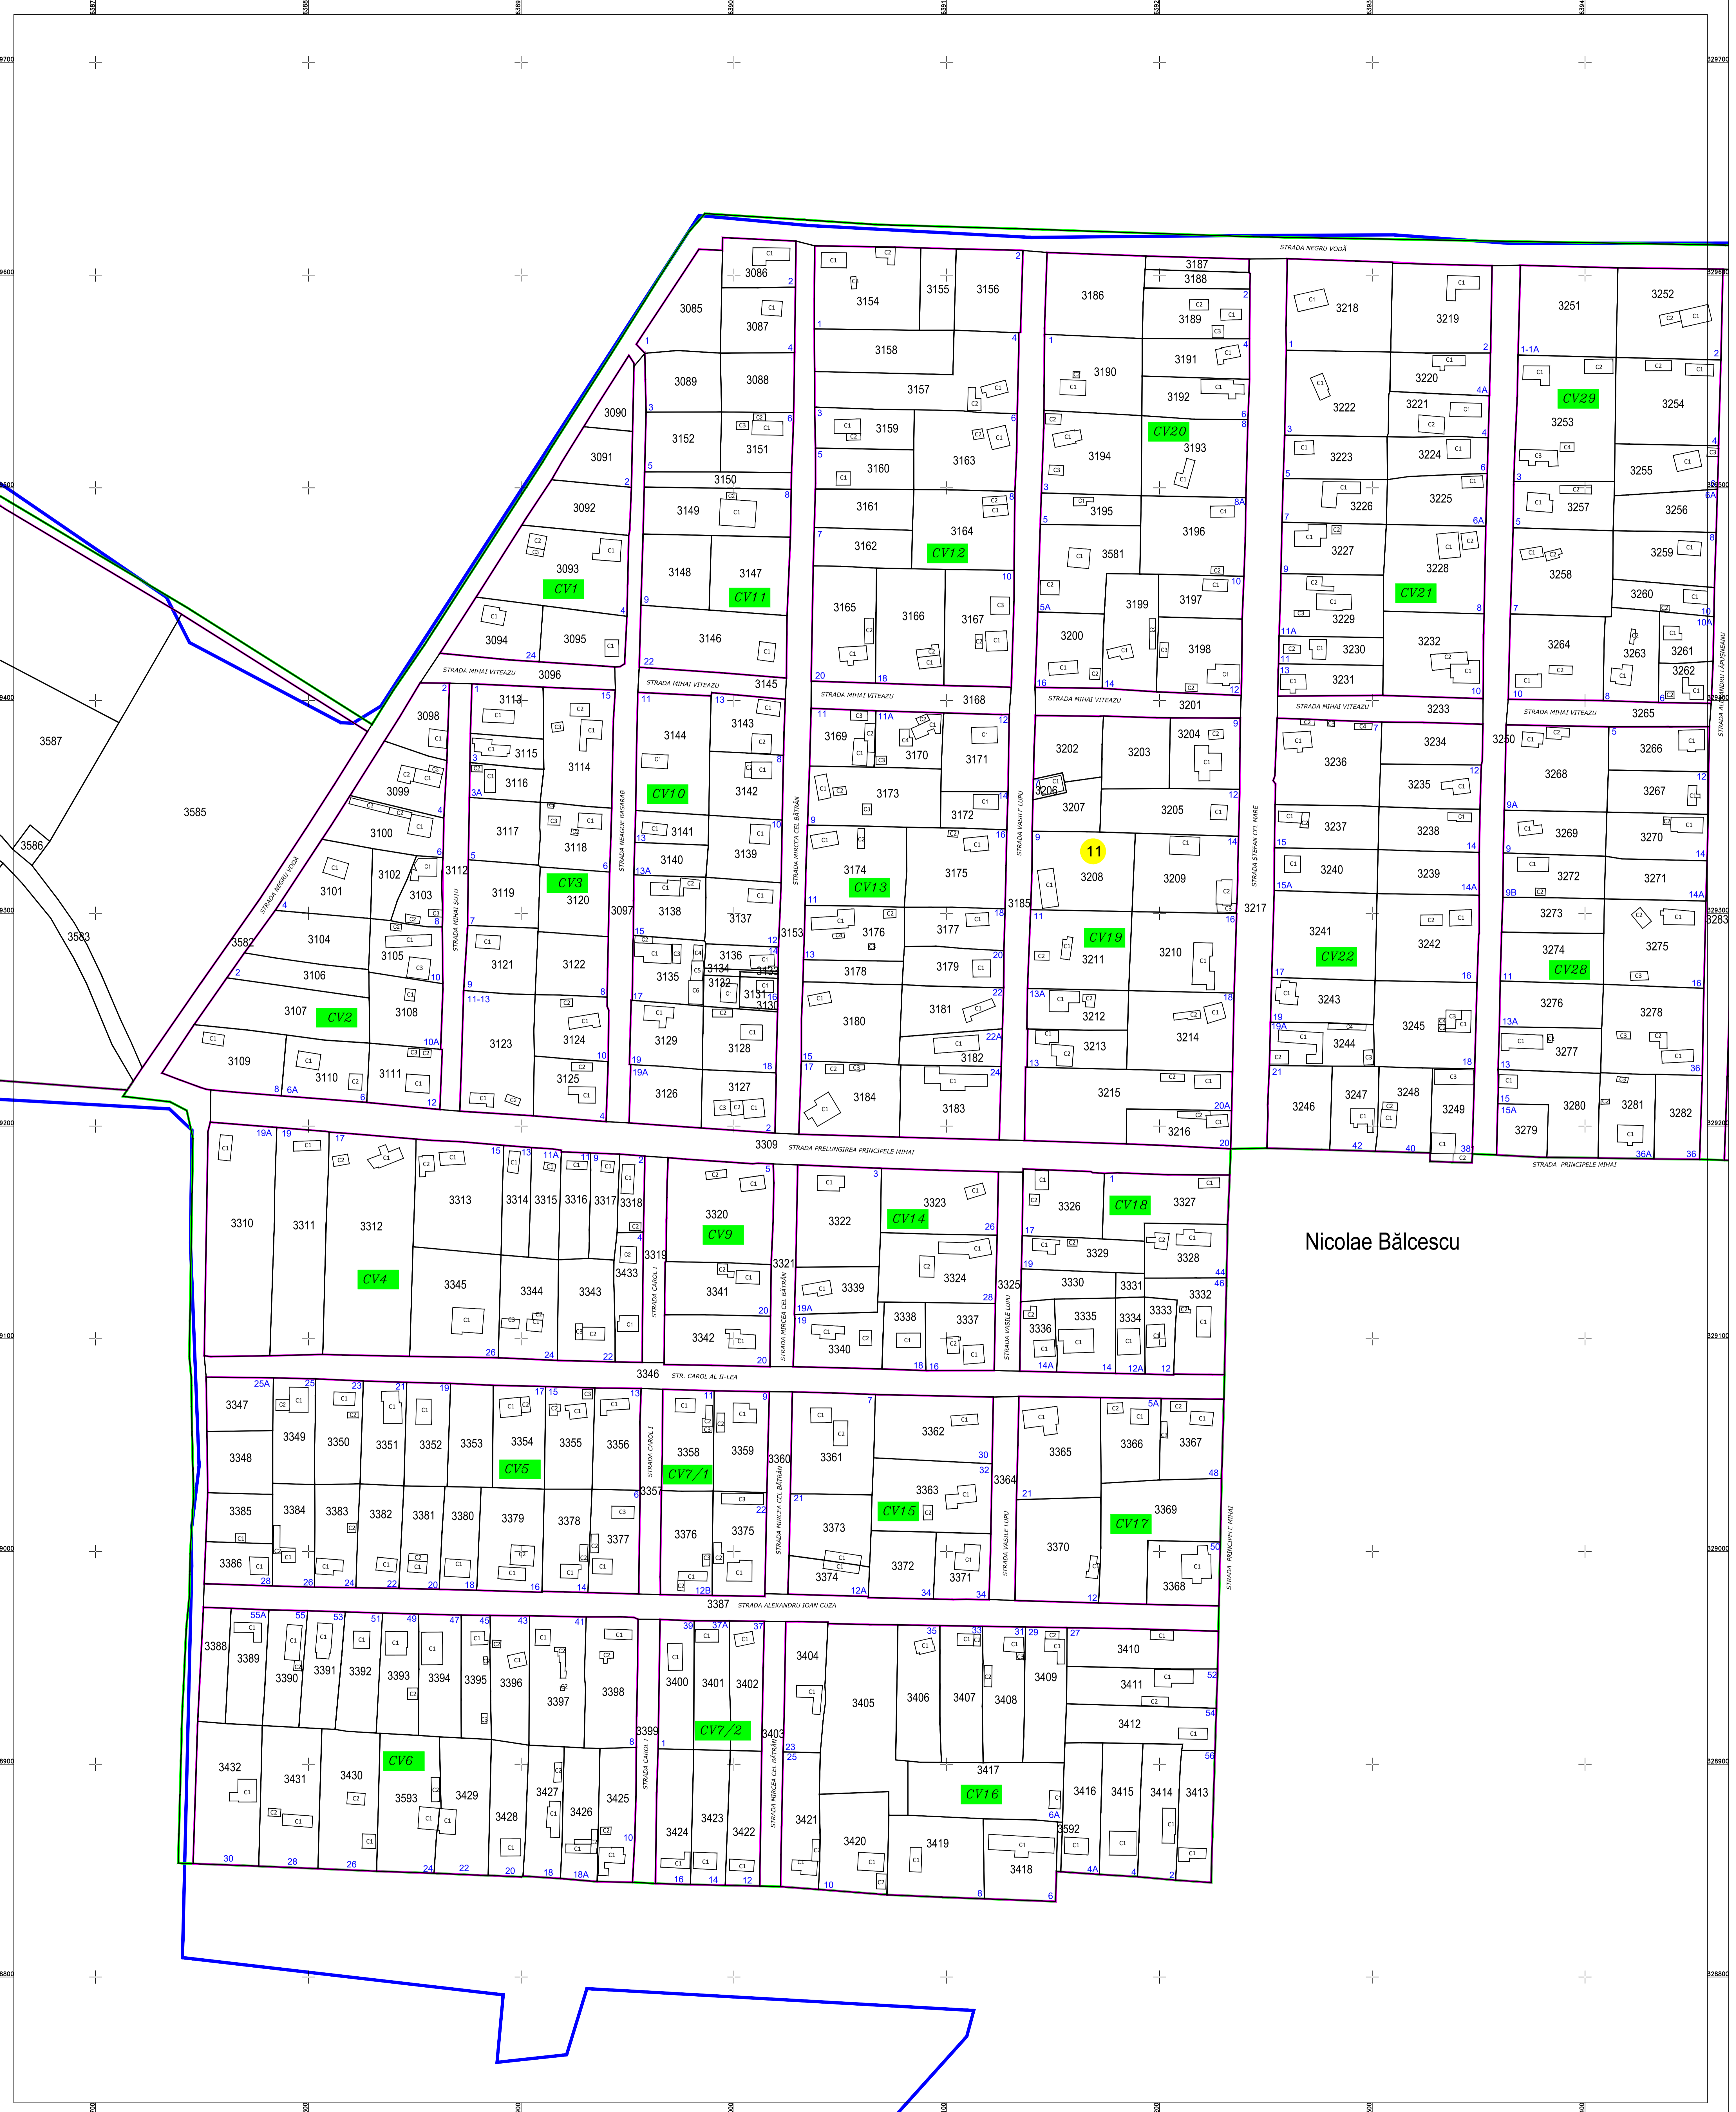

PLAN CADASTRAL
 U.A.T. Nicolae Bălcescu județul CĂLĂRAȘI, Sectorul cadastral: 11
 Scara 1:1000
 Sistem de proiecție STEREO' 1970

Planșa 2
 Spre publicare

Nicolae Bălcescu

Schema de racordare a planșelor

Schița cu dispunerea sectoarelor cadastrale

LEGENDA:

- Limită UAT
- Limită sector cadastral
- Limită intravilan
- Limită tarla
- Limită imobil
- Limită construcție
- 11 Număr sector cadastral
- 3180 ID imobil
- C1 ID construcție