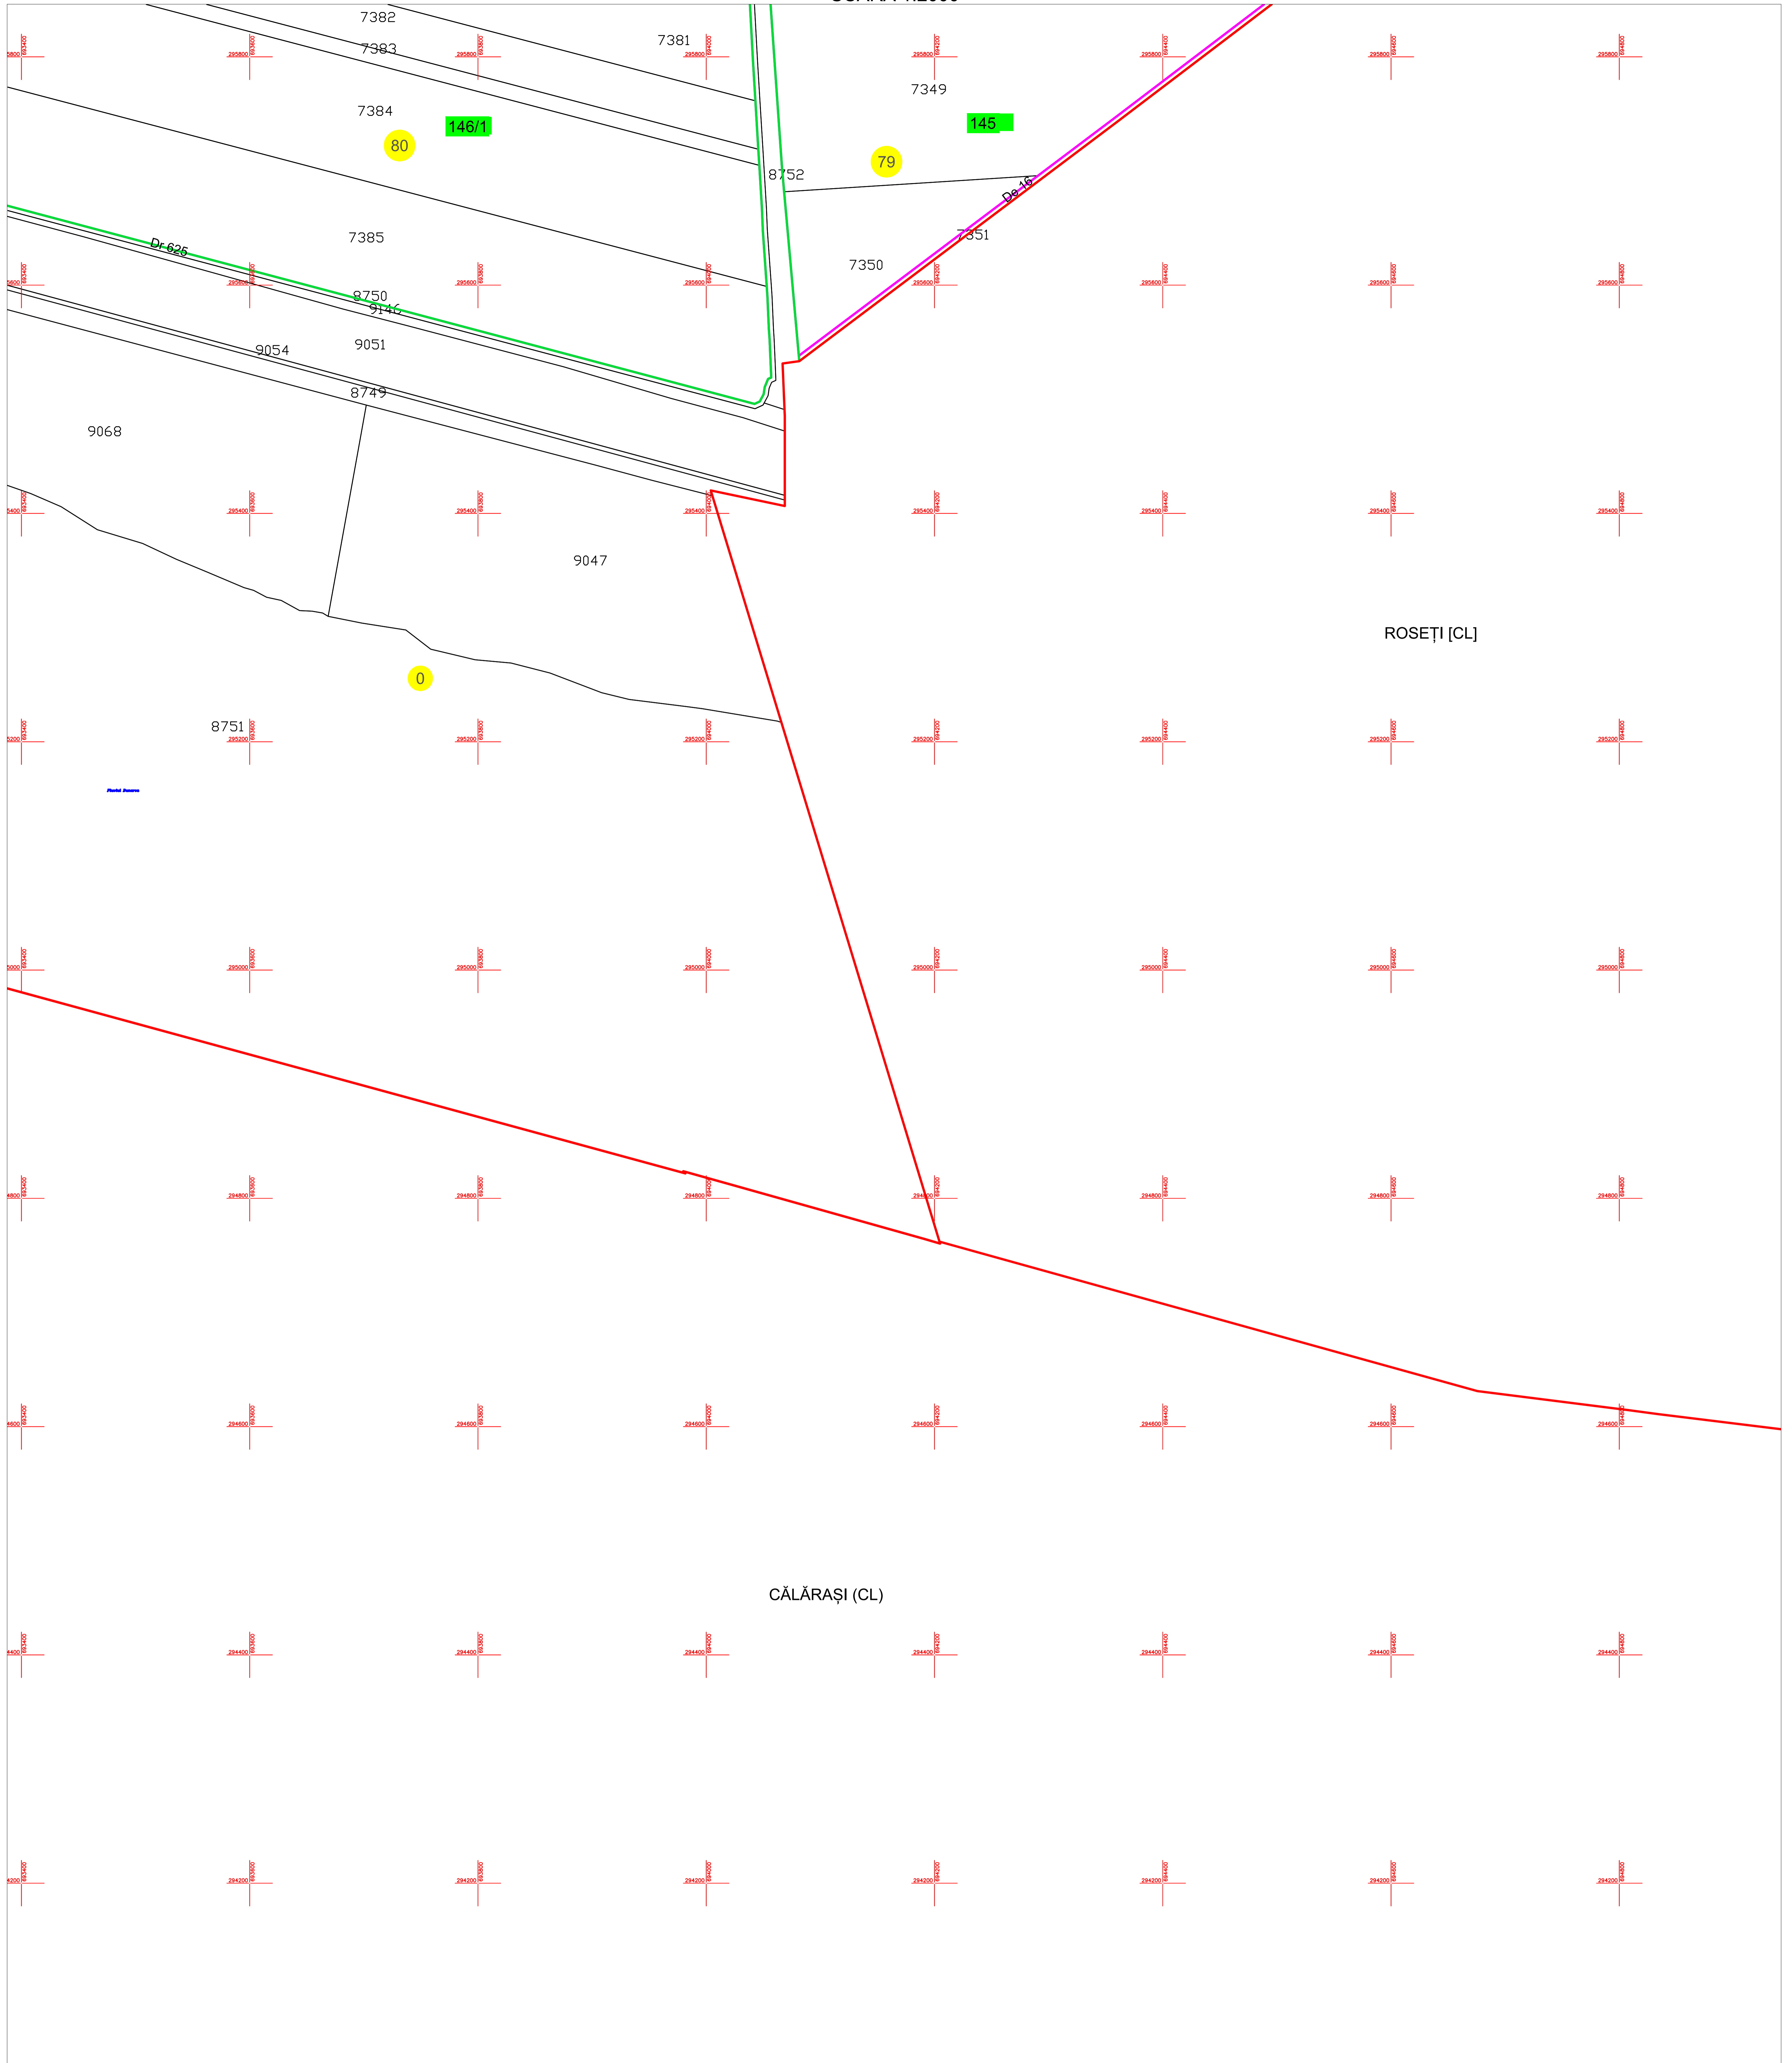

PLAN CADASTRAL
U.A.T. MODELU, JUDEȚUL CĂLĂRAȘI
SECTOARELE CADASTRALE 0, 79, 80
 SCARA 1:2000

Planșa 75
 spre publicare

Schiță cu dispunerea sectoarelor cadastrale

Schema planșelor

LEGENDĂ:

- 5000 ID imobil
- DN 3B Denumire arteră
- 5 Număr sector cadastral
- 11 Număr tarla/cvartal
- Limită UAT
- Limită sector cadastral
- Limită tarla/cvartal
- Limită intravilan
- Limită imobil
- Limită constr. cu caracter permanent
- Limita de judet