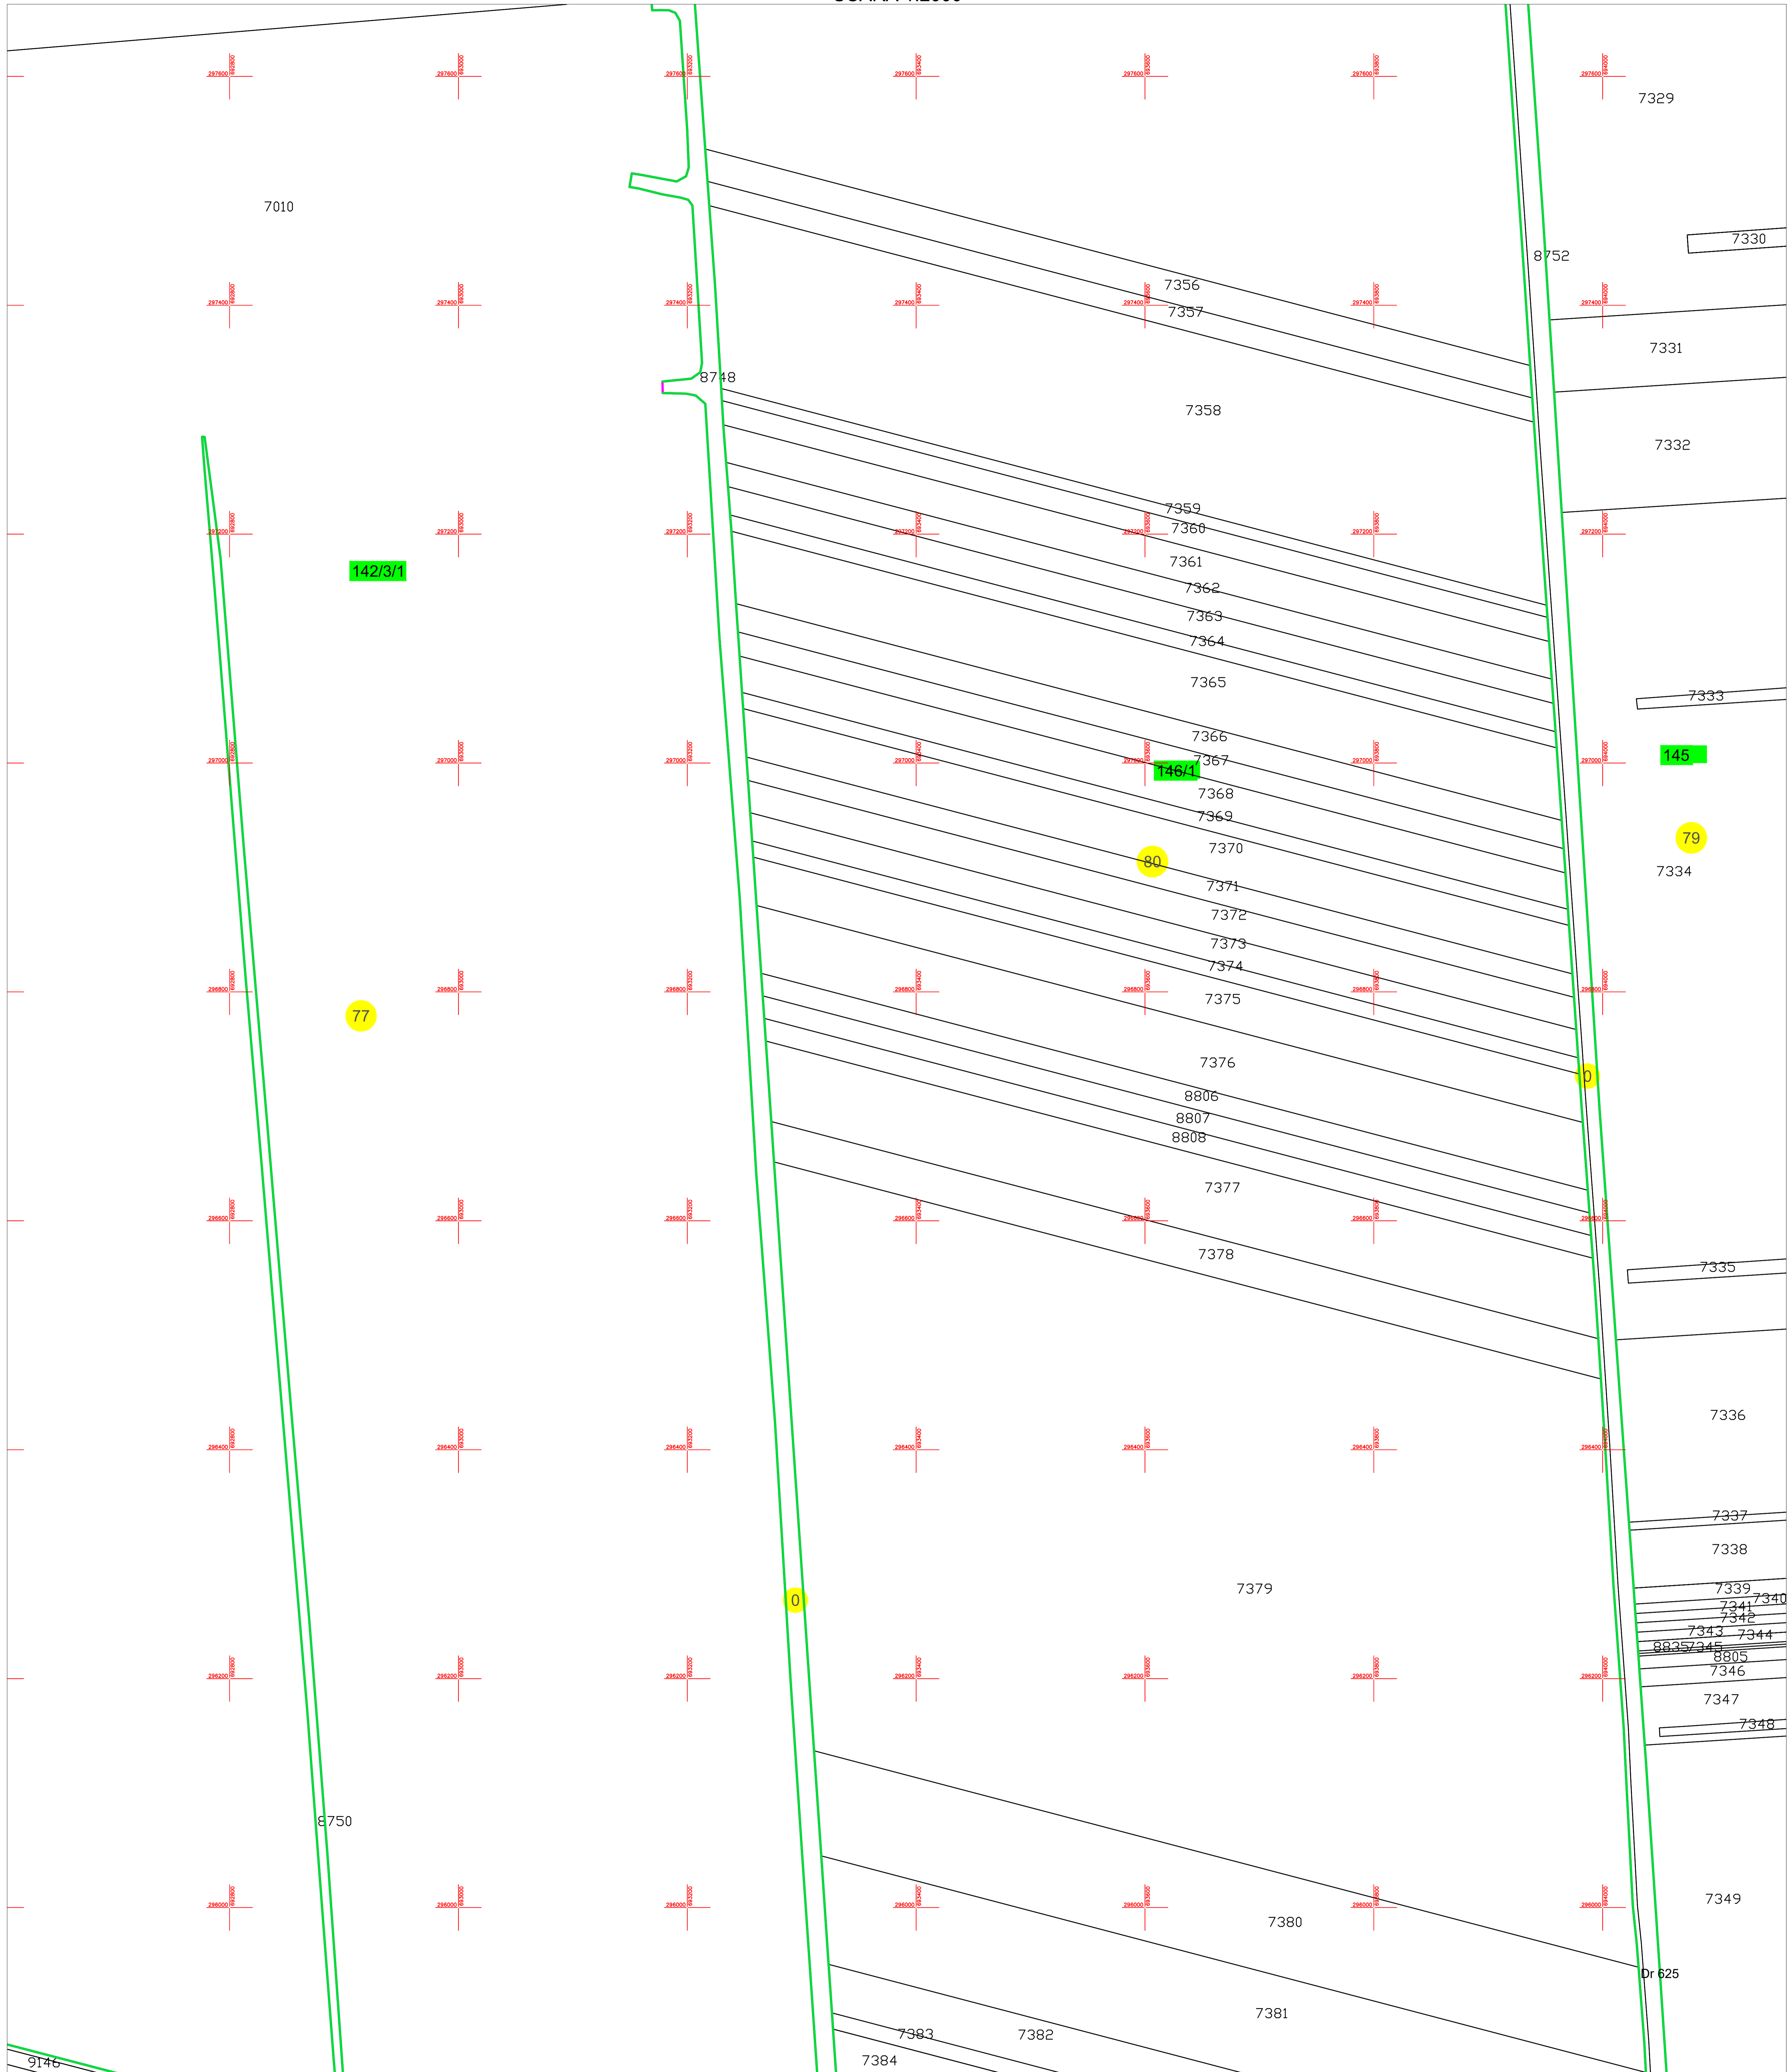

PLAN CADASTRAL
U.A.T. MODELU, JUDEȚUL CĂLĂRAȘI
SECTOARELE CADASTRALE 0, 77, 79, 80
 SCARA 1:2000

Planșa 72
 spre publicare

Schiță cu dispunerea sectoarelor cadastrale

Schema planșelor

LEGENDĂ:

- 5000 ID imobil
- DN 3B Denumire arteră
- 5 Număr sector cadastral
- 11 Număr tarla/cvartal
- Limită UAT
- Limită sector cadastral
- Limită tarla/cvartal
- Limită intravilan
- Limită imobil
- Limită constr. cu caracter permanent
- Limita de judet