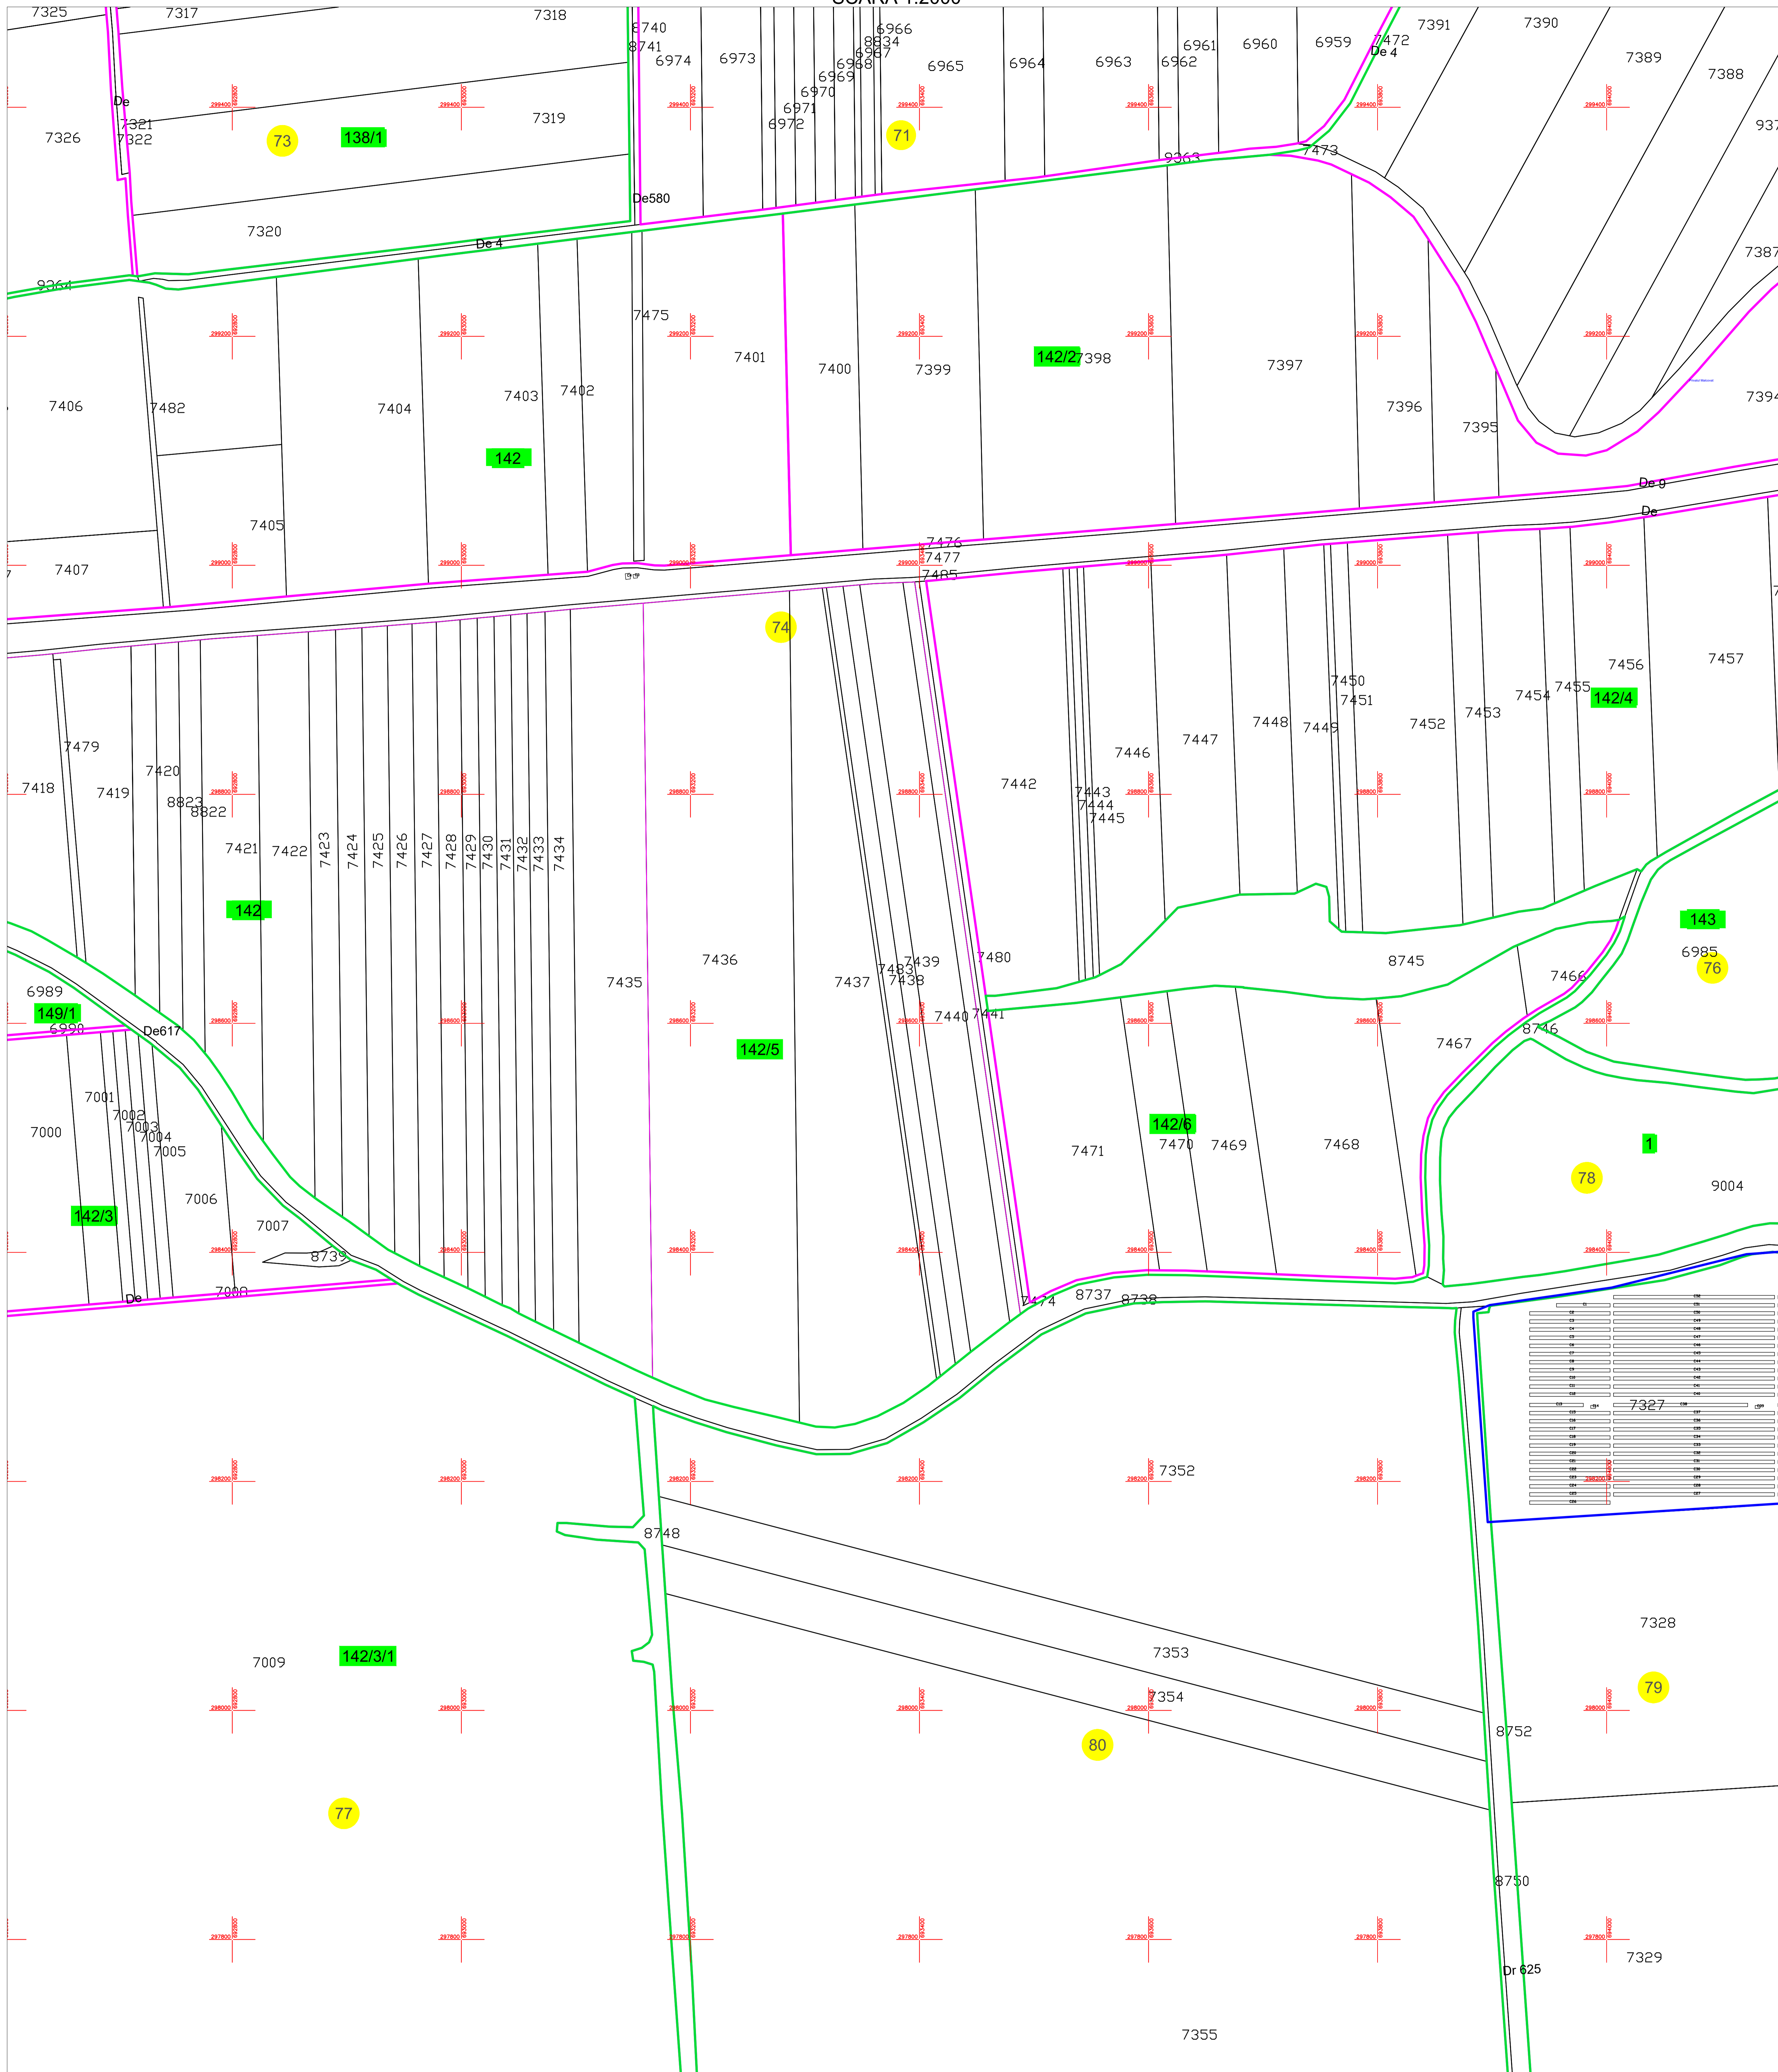

PLAN CADASTRAL
U.A.T. MODELU, JUDEȚUL CĂLĂRAȘI
SECTOARELE CADASTRALE 71, 73, 74, 76, 77, 78, 79, 80

Planșa 69
spre publicare

SCARA 1:2000

Schiță cu dispunerea sectoarelor cadastrale

Schema planșelor

LEGENDĂ:

- 5000 ID imobil
- DN 3B Denumire arteră
- 5 Număr sector cadastral
- 11 Număr tarla/cvartal
- Limită UAT
- Limită sector cadastral
- Limită tarla/cvartal
- Limită intravilan
- Limită imobil
- Limită constr. cu caracter permanent
- Limita de judet