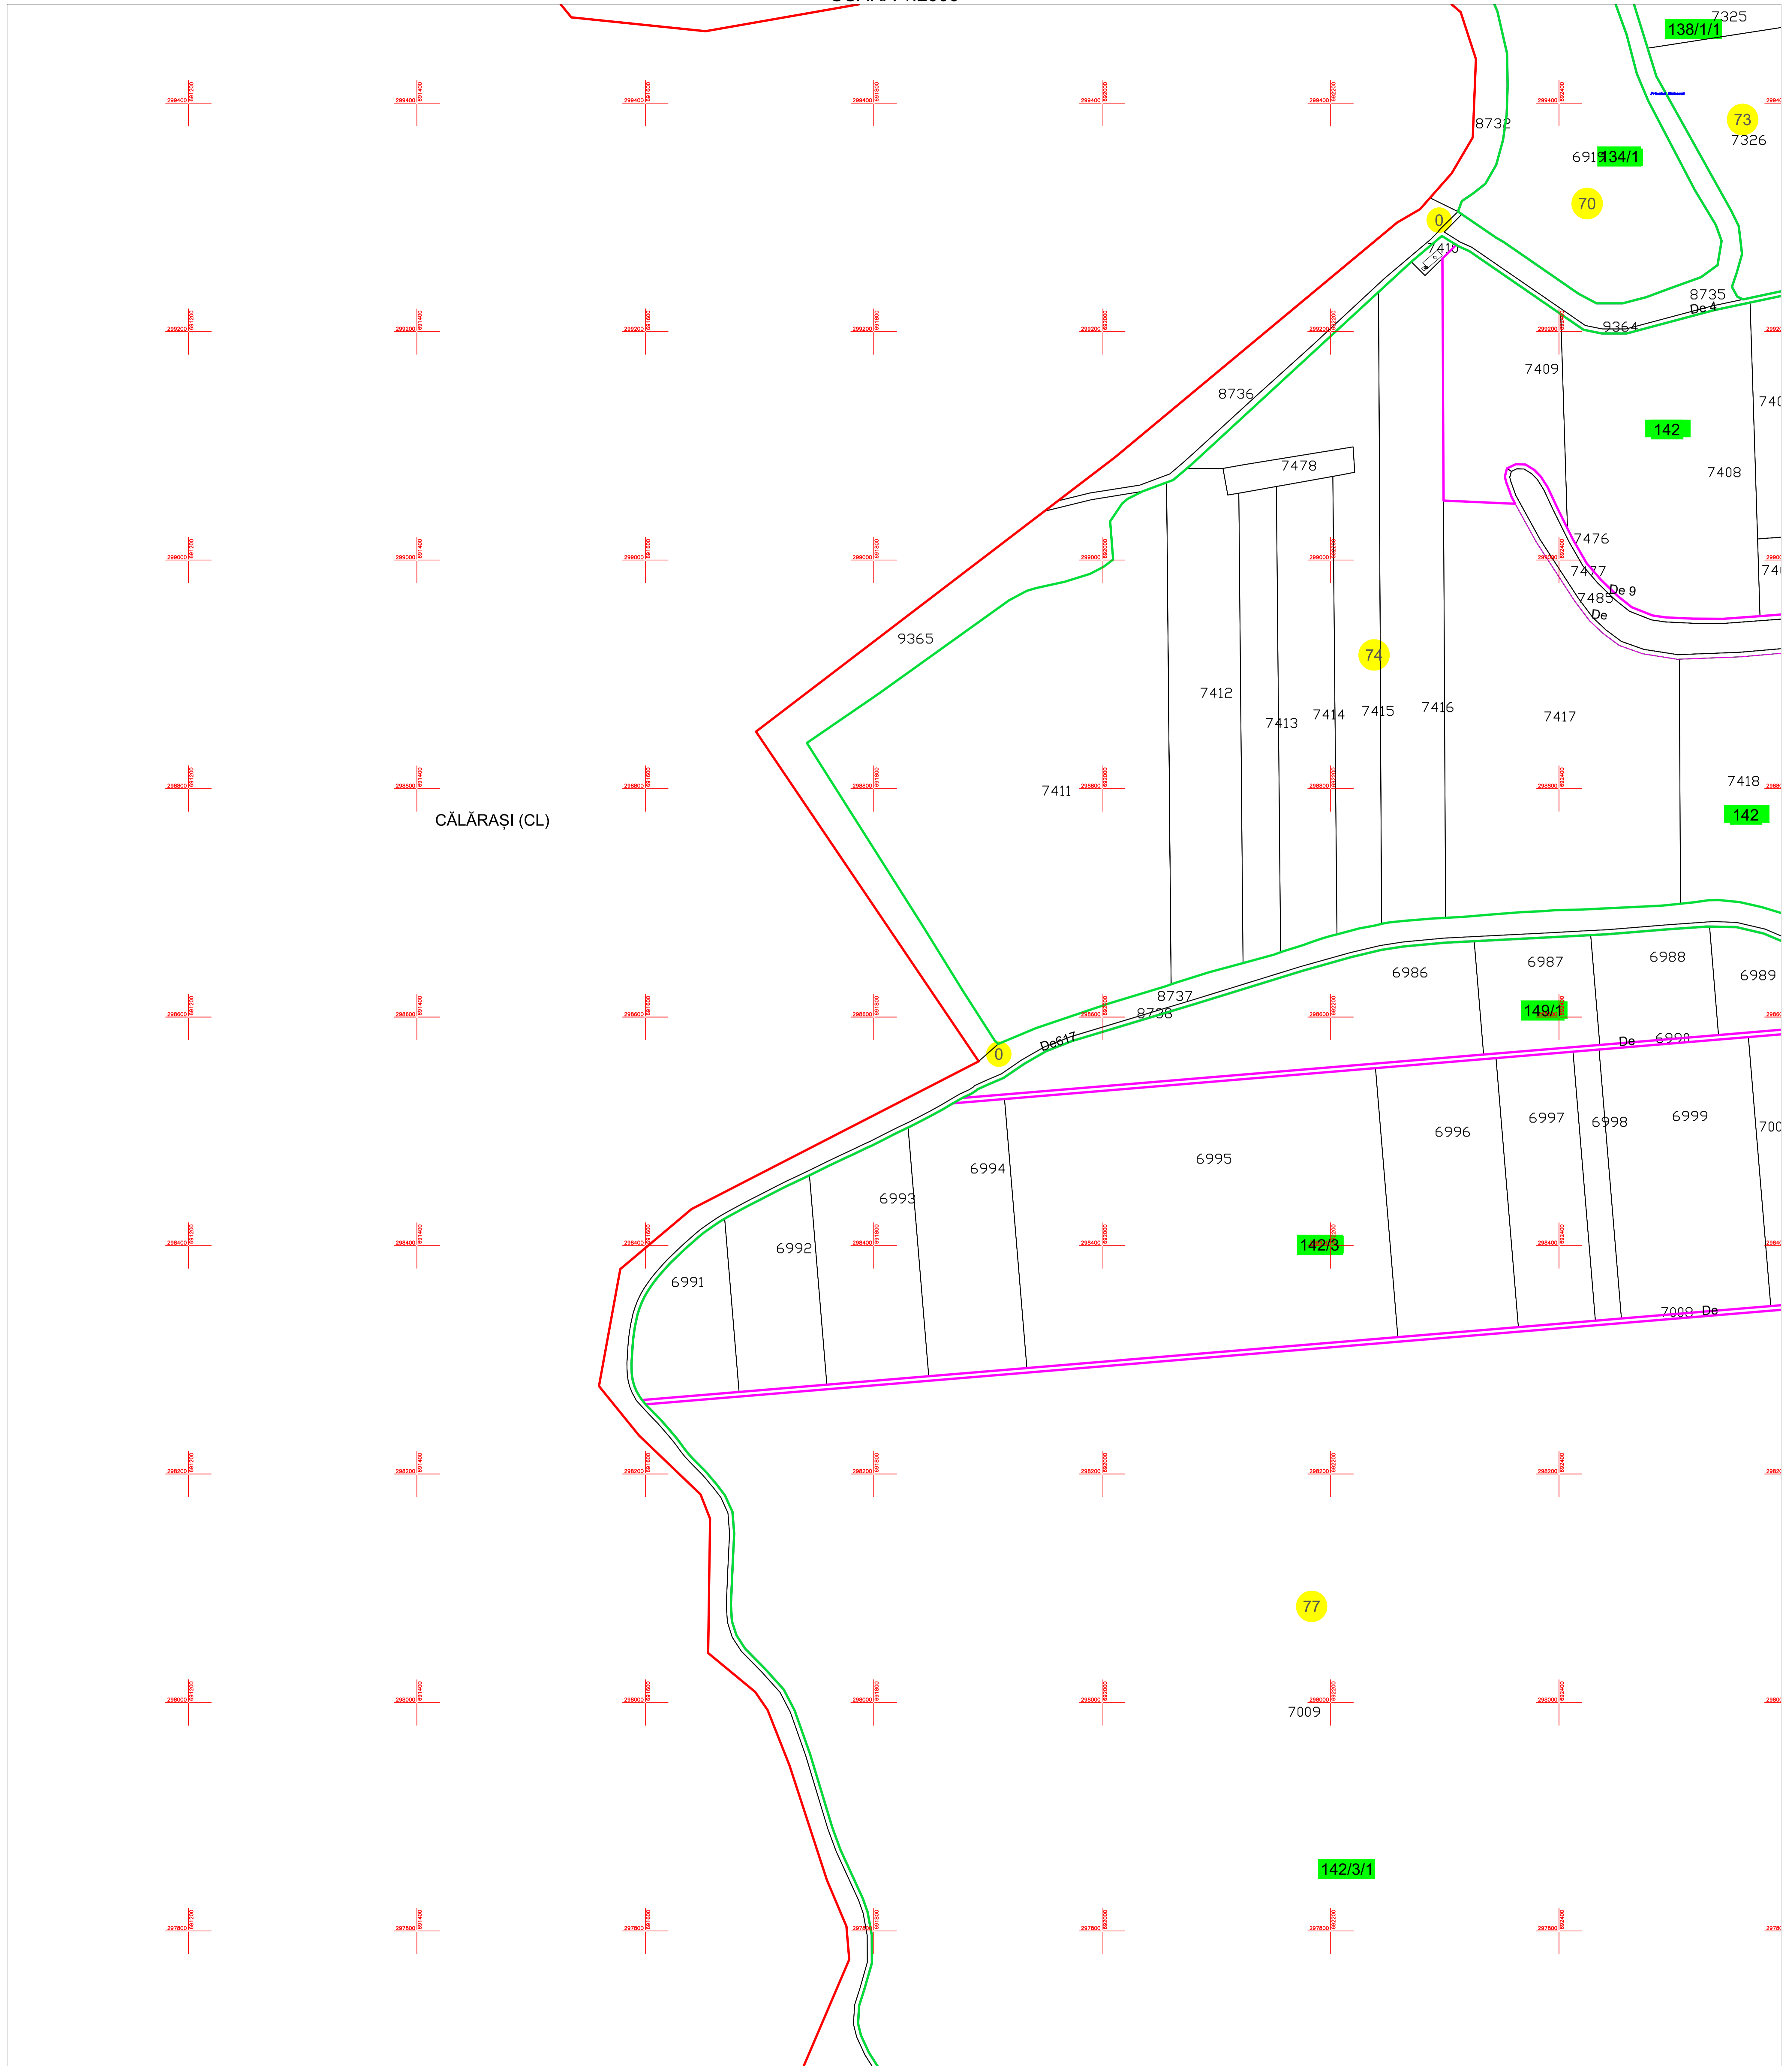

PLAN CADASTRAL
U.A.T. MODELU, JUDEȚUL CĂLĂRAȘI
SECTOARELE CADASTRALE 0, 70, 73, 74, 77
 SCARA 1:2000

Planșa 68
 spre publicare

Schema planșelor

LEGENDĂ:

- 5000 ID imobil
- DN 3B Denumire arteră
- 5 Număr sector cadastral
- 11 Număr tarla/cvartal
- Limită UAT
- Limită sector cadastral
- Limită tarla/cvartal
- Limită intravilan
- Limită imobil
- Limită constr. cu caracter permanent
- Limita de judet