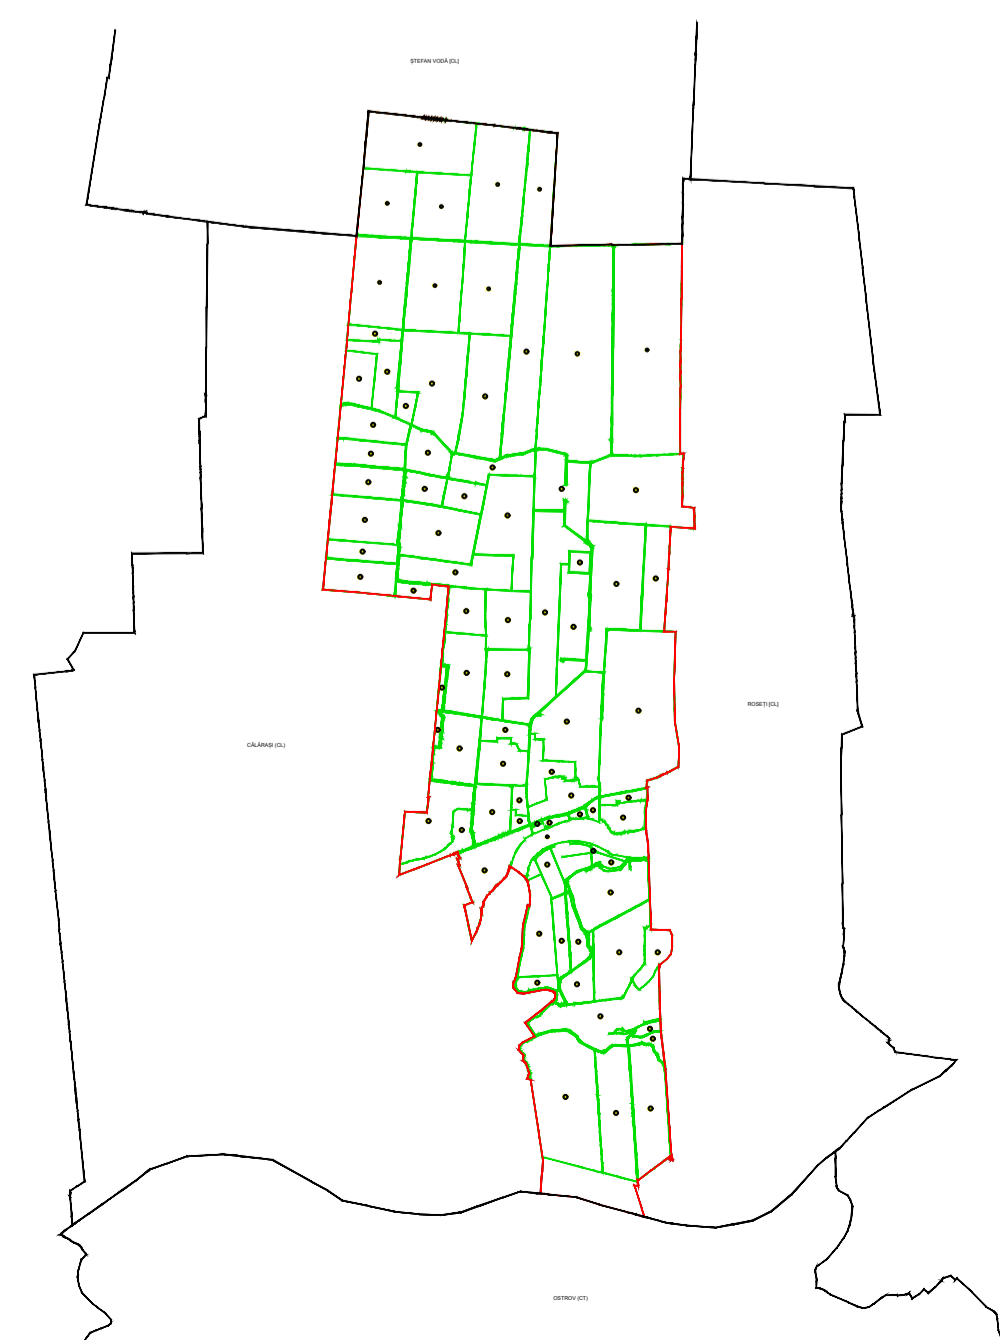

PLAN CADASTRAL
U.A.T. MODELU, JUDEȚUL CĂLĂRAȘI
SECTOARELE CADASTRALE 67, 69, 70, 71, 72, 73, 74
 SCARA 1:2000

Planșa 66
 spre publicare

Schiță cu dispunerea sectoarelor cadastrale

Schema planșelor

LEGENDĂ:

- 5000 ID imobil
- DN 3B Denumire arteră
- 5 Număr sector cadastral
- 11 Număr tarla/cvartal
- Limită UAT
- Limită sector cadastral
- Limită tarla/cvartal
- Limită intravilan
- Limită imobil
- Limită constr. cu caracter permanent
- Limita de judet