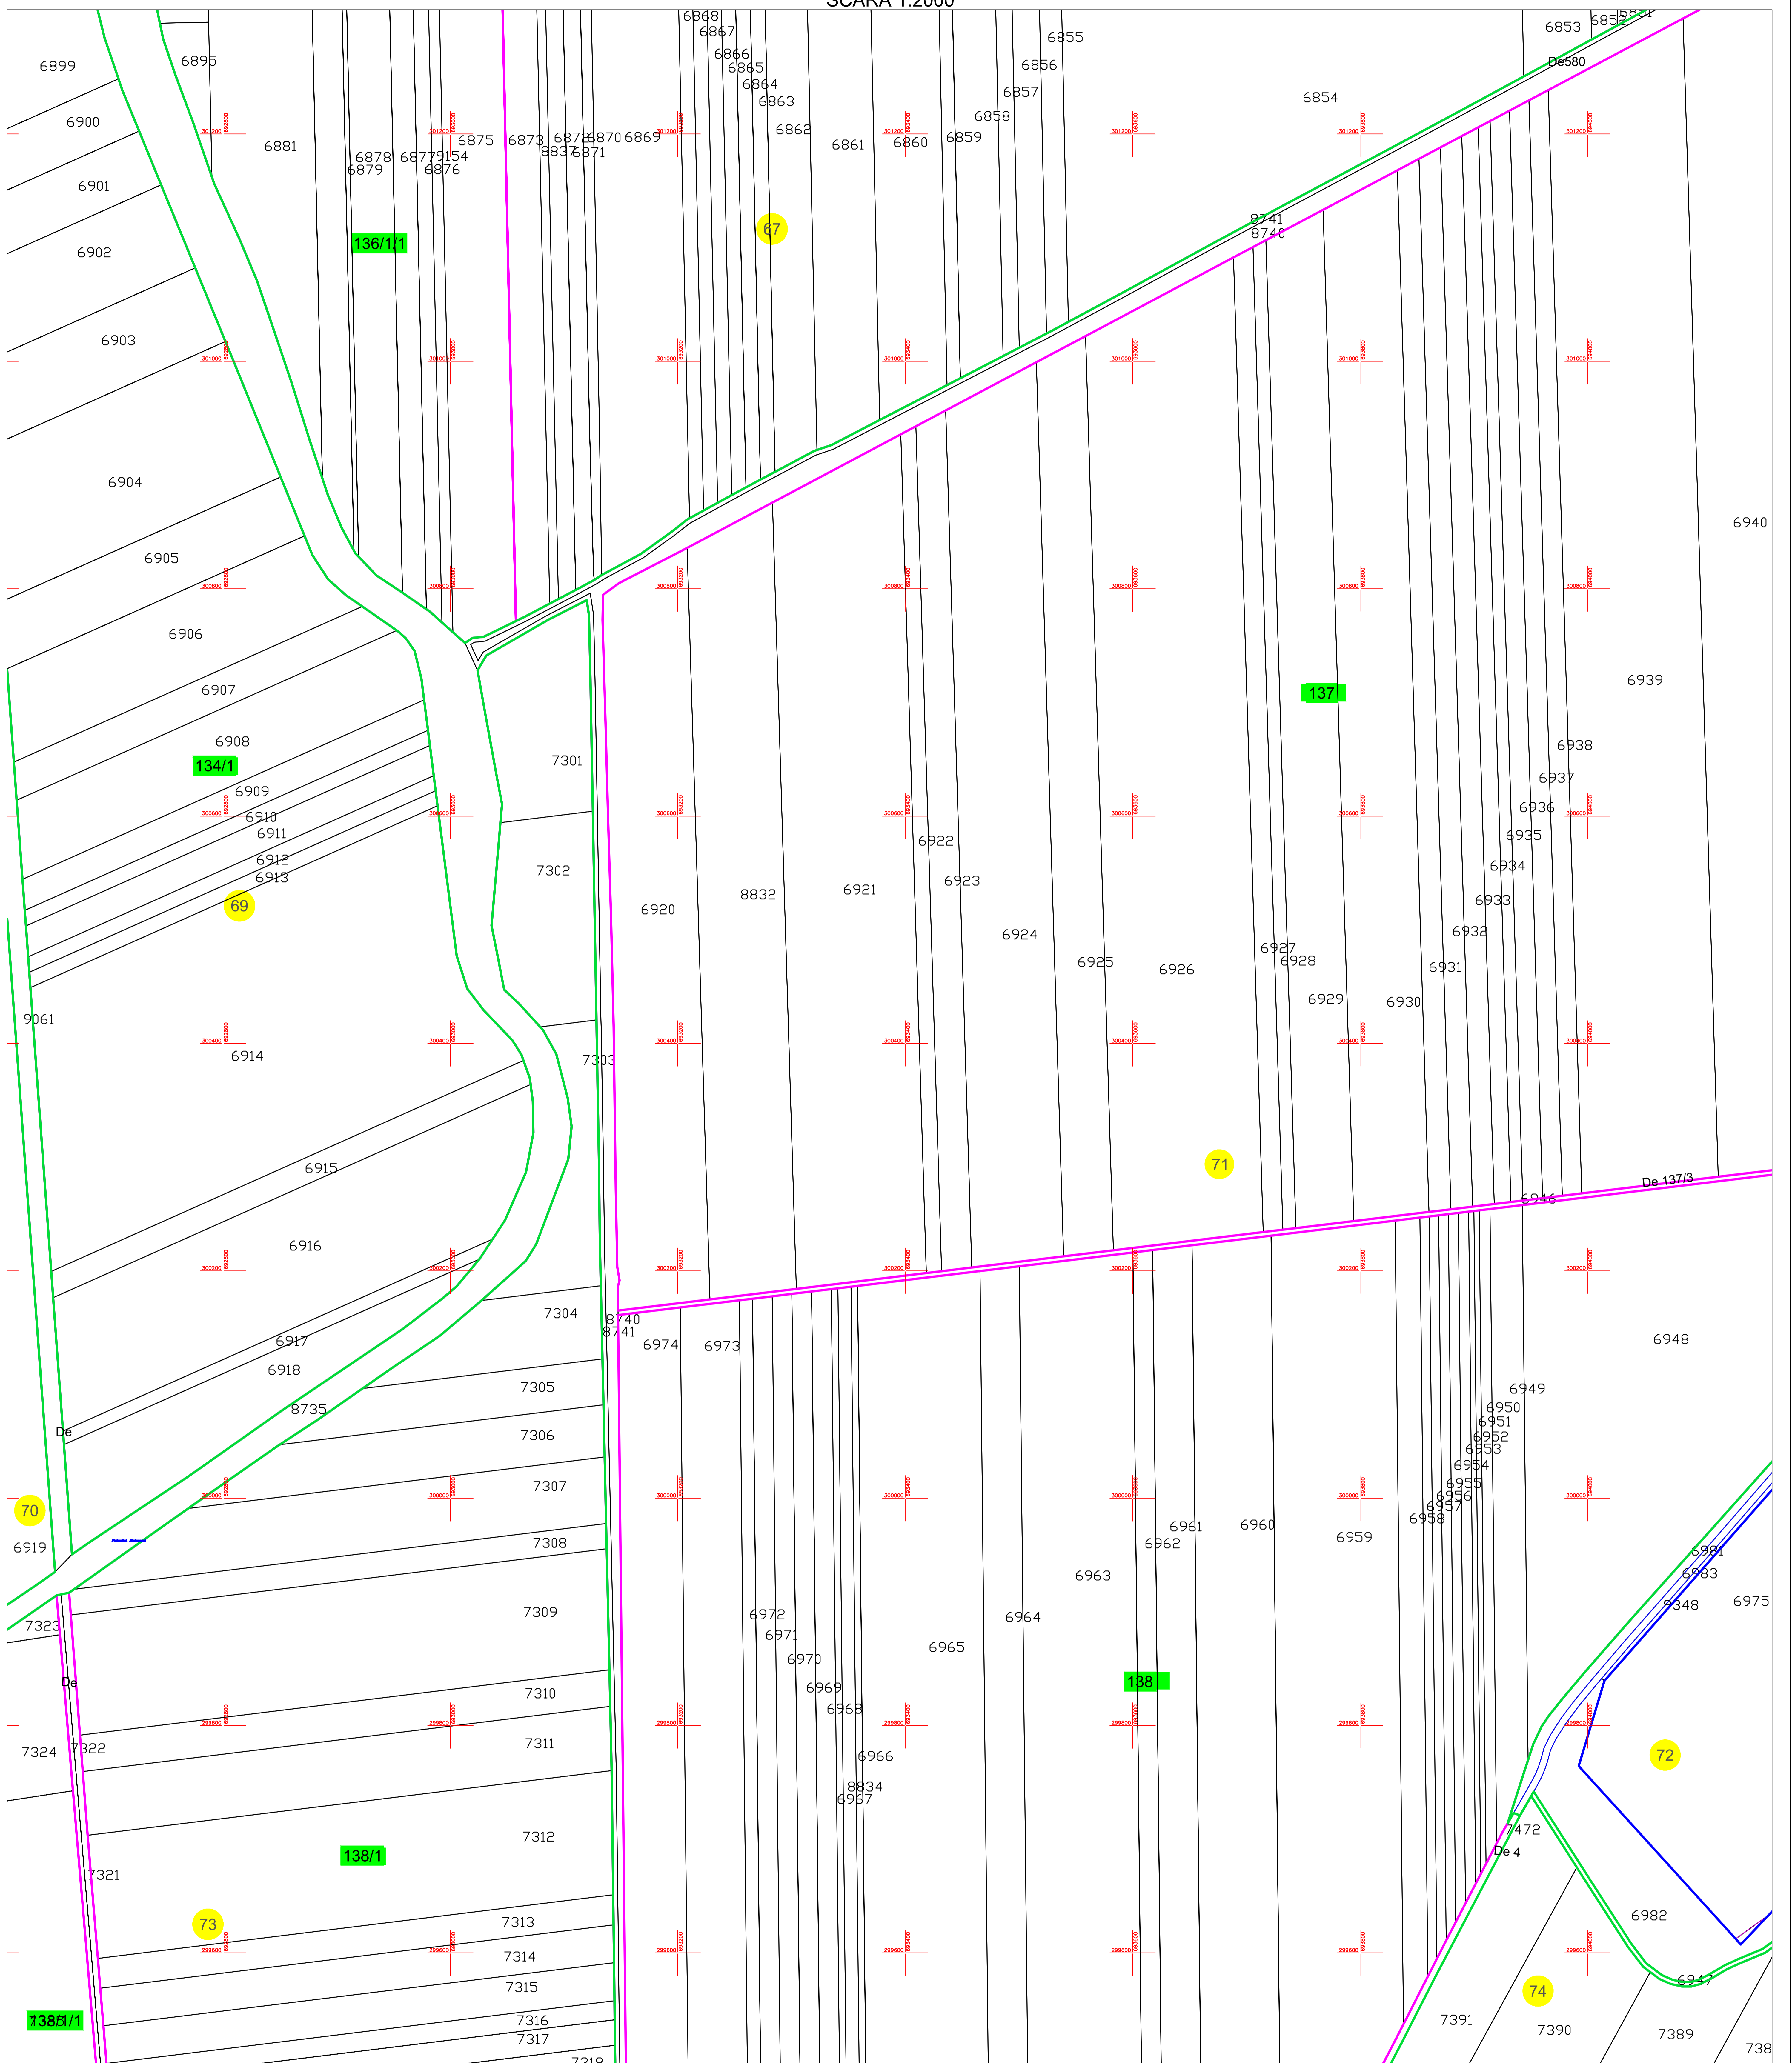

PLAN CADASTRAL
U.A.T. MODELU, JUDEȚUL CĂLĂRAȘI
SECTOARELE CADASTRALE 67, 69, 70, 71, 72, 73, 74
 SCARA 1:2000

Planșa 66
 spre publicare

Schiță cu dispunerea sectoarelor cadastrale

Schema planșelor

LEGENDĂ:

- 5000 ID imobil
- DN 3B Denumire arteră
- 5 Număr sector cadastral
- 11 Număr tarla/cvartal
- Limită UAT
- Limită sector cadastral
- Limită tarla/cvartal
- Limită intravilan
- Limită imobil
- Limită constr. cu caracter permanent
- Limita de judet