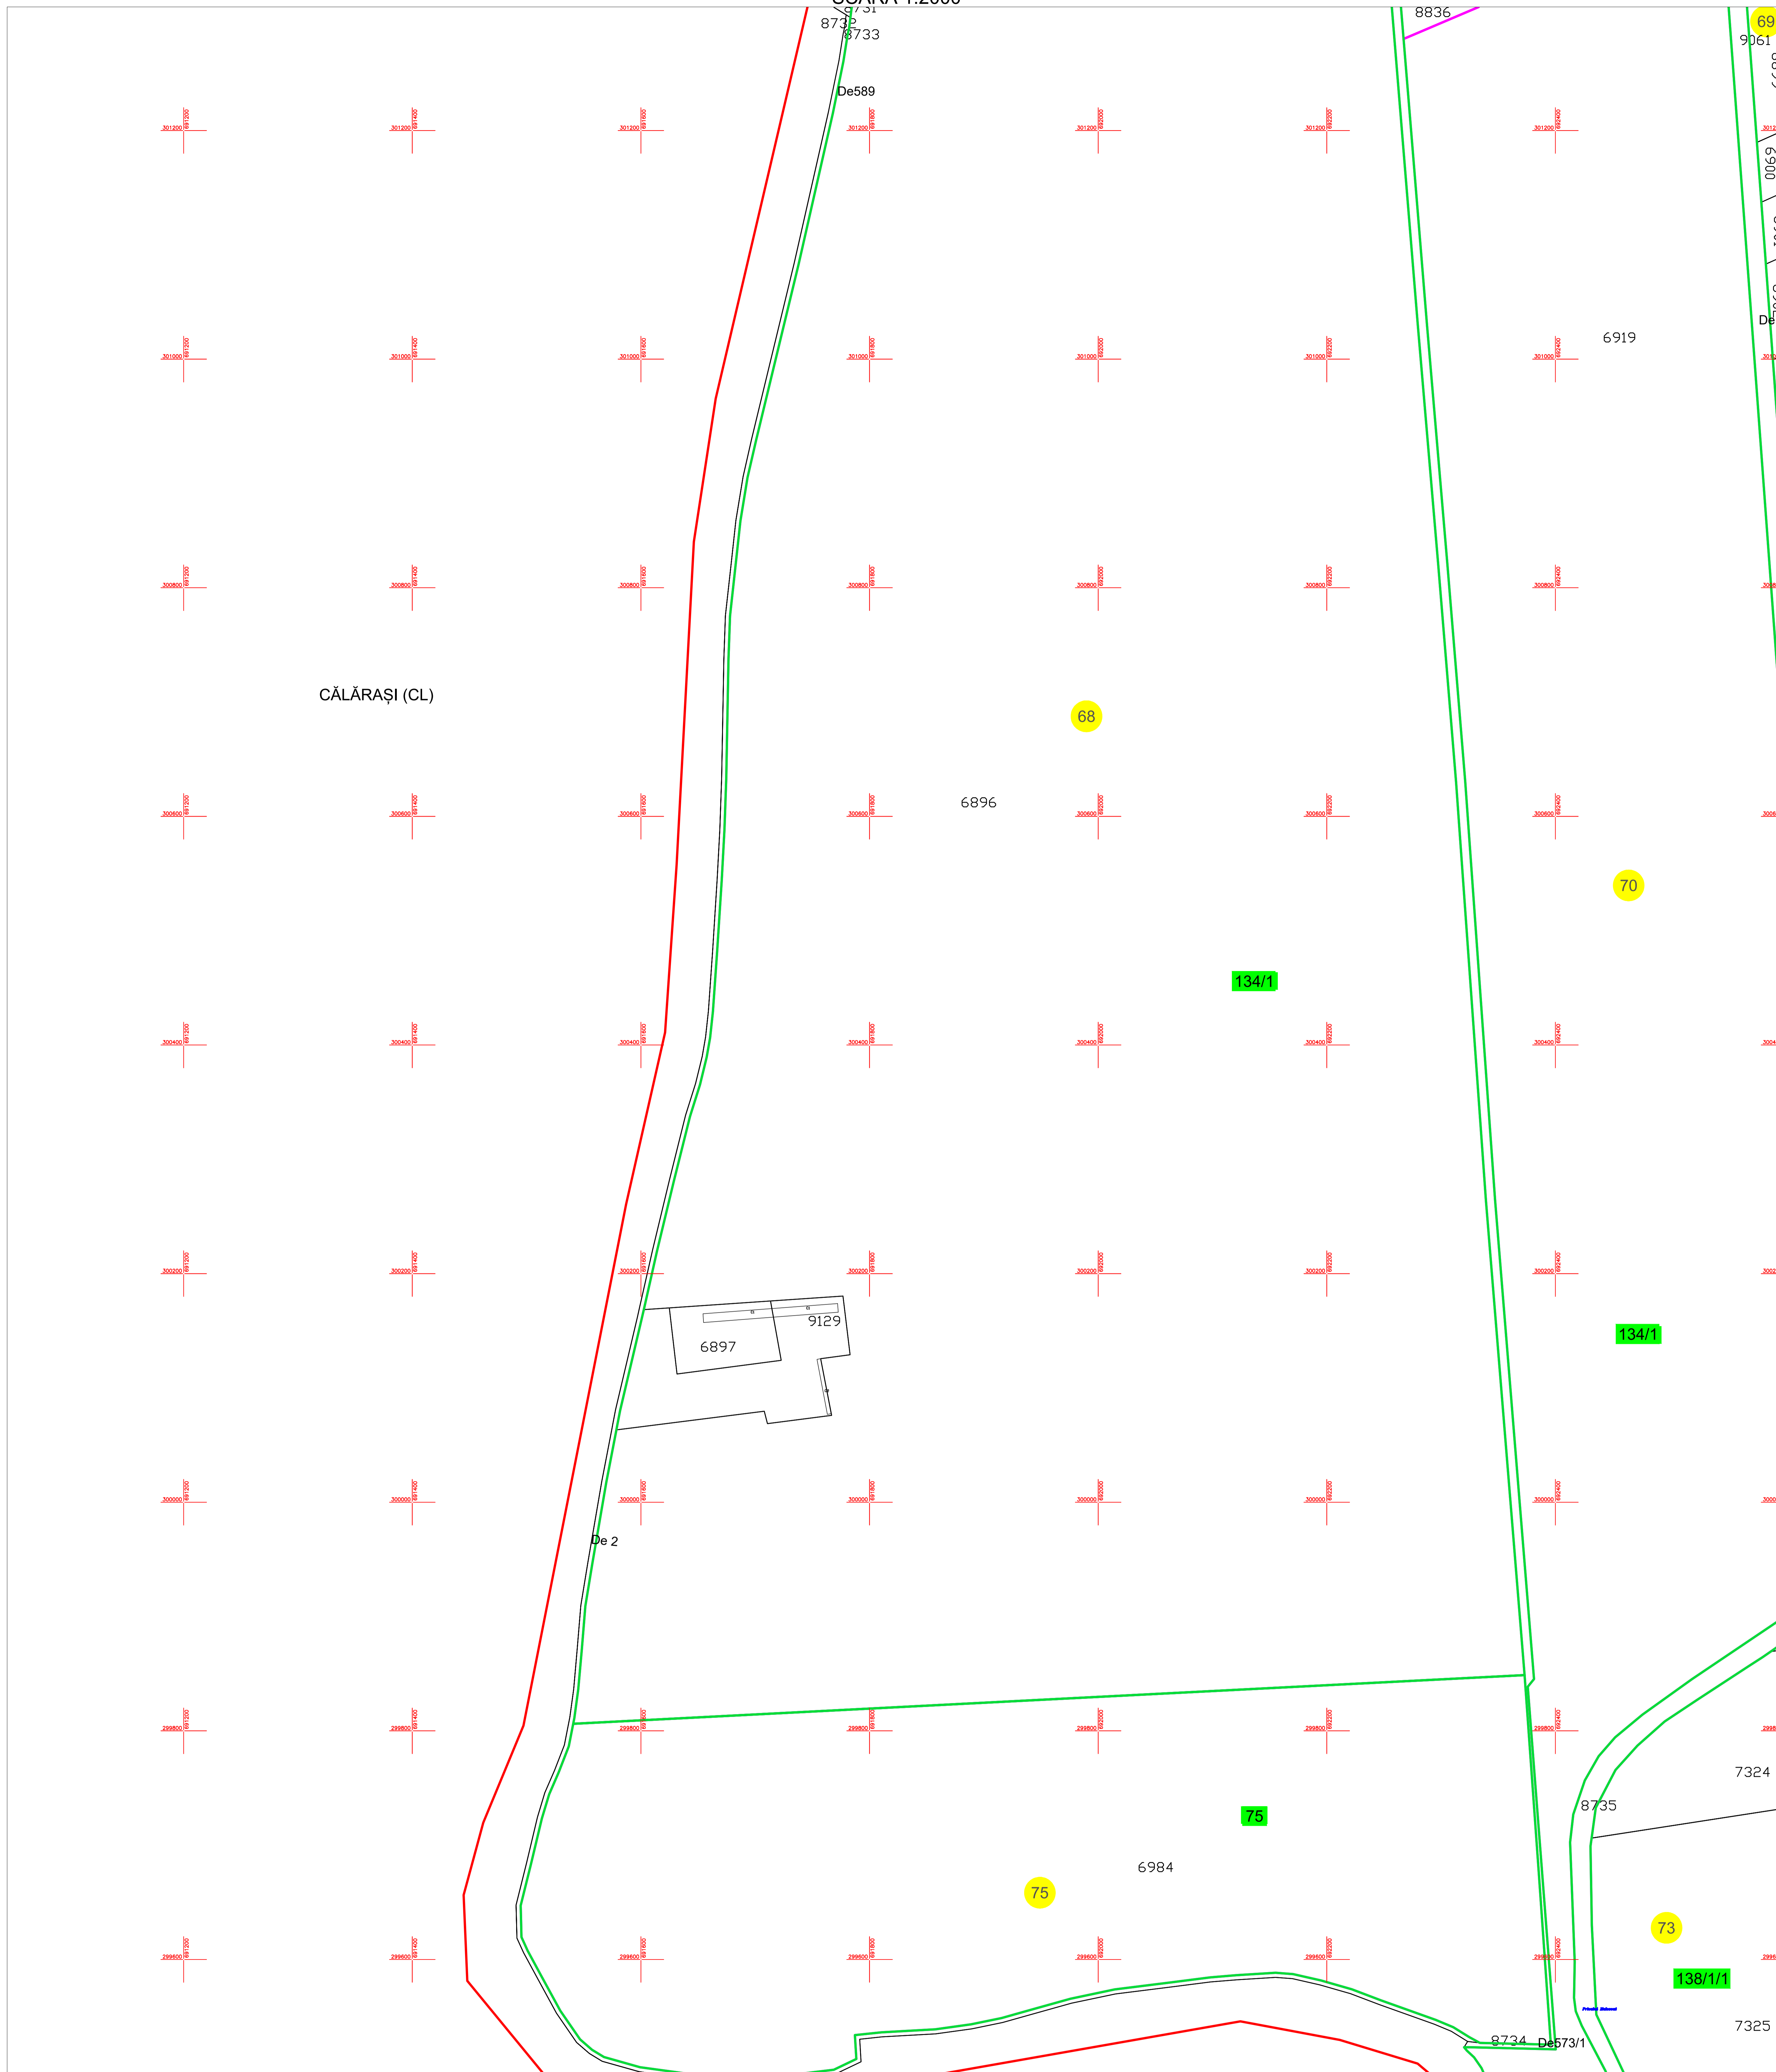

PLAN CADASTRAL
U.A.T. MODELU, JUDEȚUL CĂLĂRAȘI
SECTOARELE CADASTRALE 68, 69, 70 73, 75

Planșa 65
 spre publicare

SCARA 1:2000

Schiță cu dispunerea sectoarelor cadastrale

Schema planșelor

LEGENDĂ:

- 5000 ID imobil
- DN 3B Denumire arteră
- 5 Număr sector cadastral
- 11 Număr tarla/cvartal
- Limită UAT
- Limită sector cadastral
- Limită tarla/cvartal
- Limită intravilan
- Limită imobil
- Limită constr. cu caracter permanent
- Limita de judet