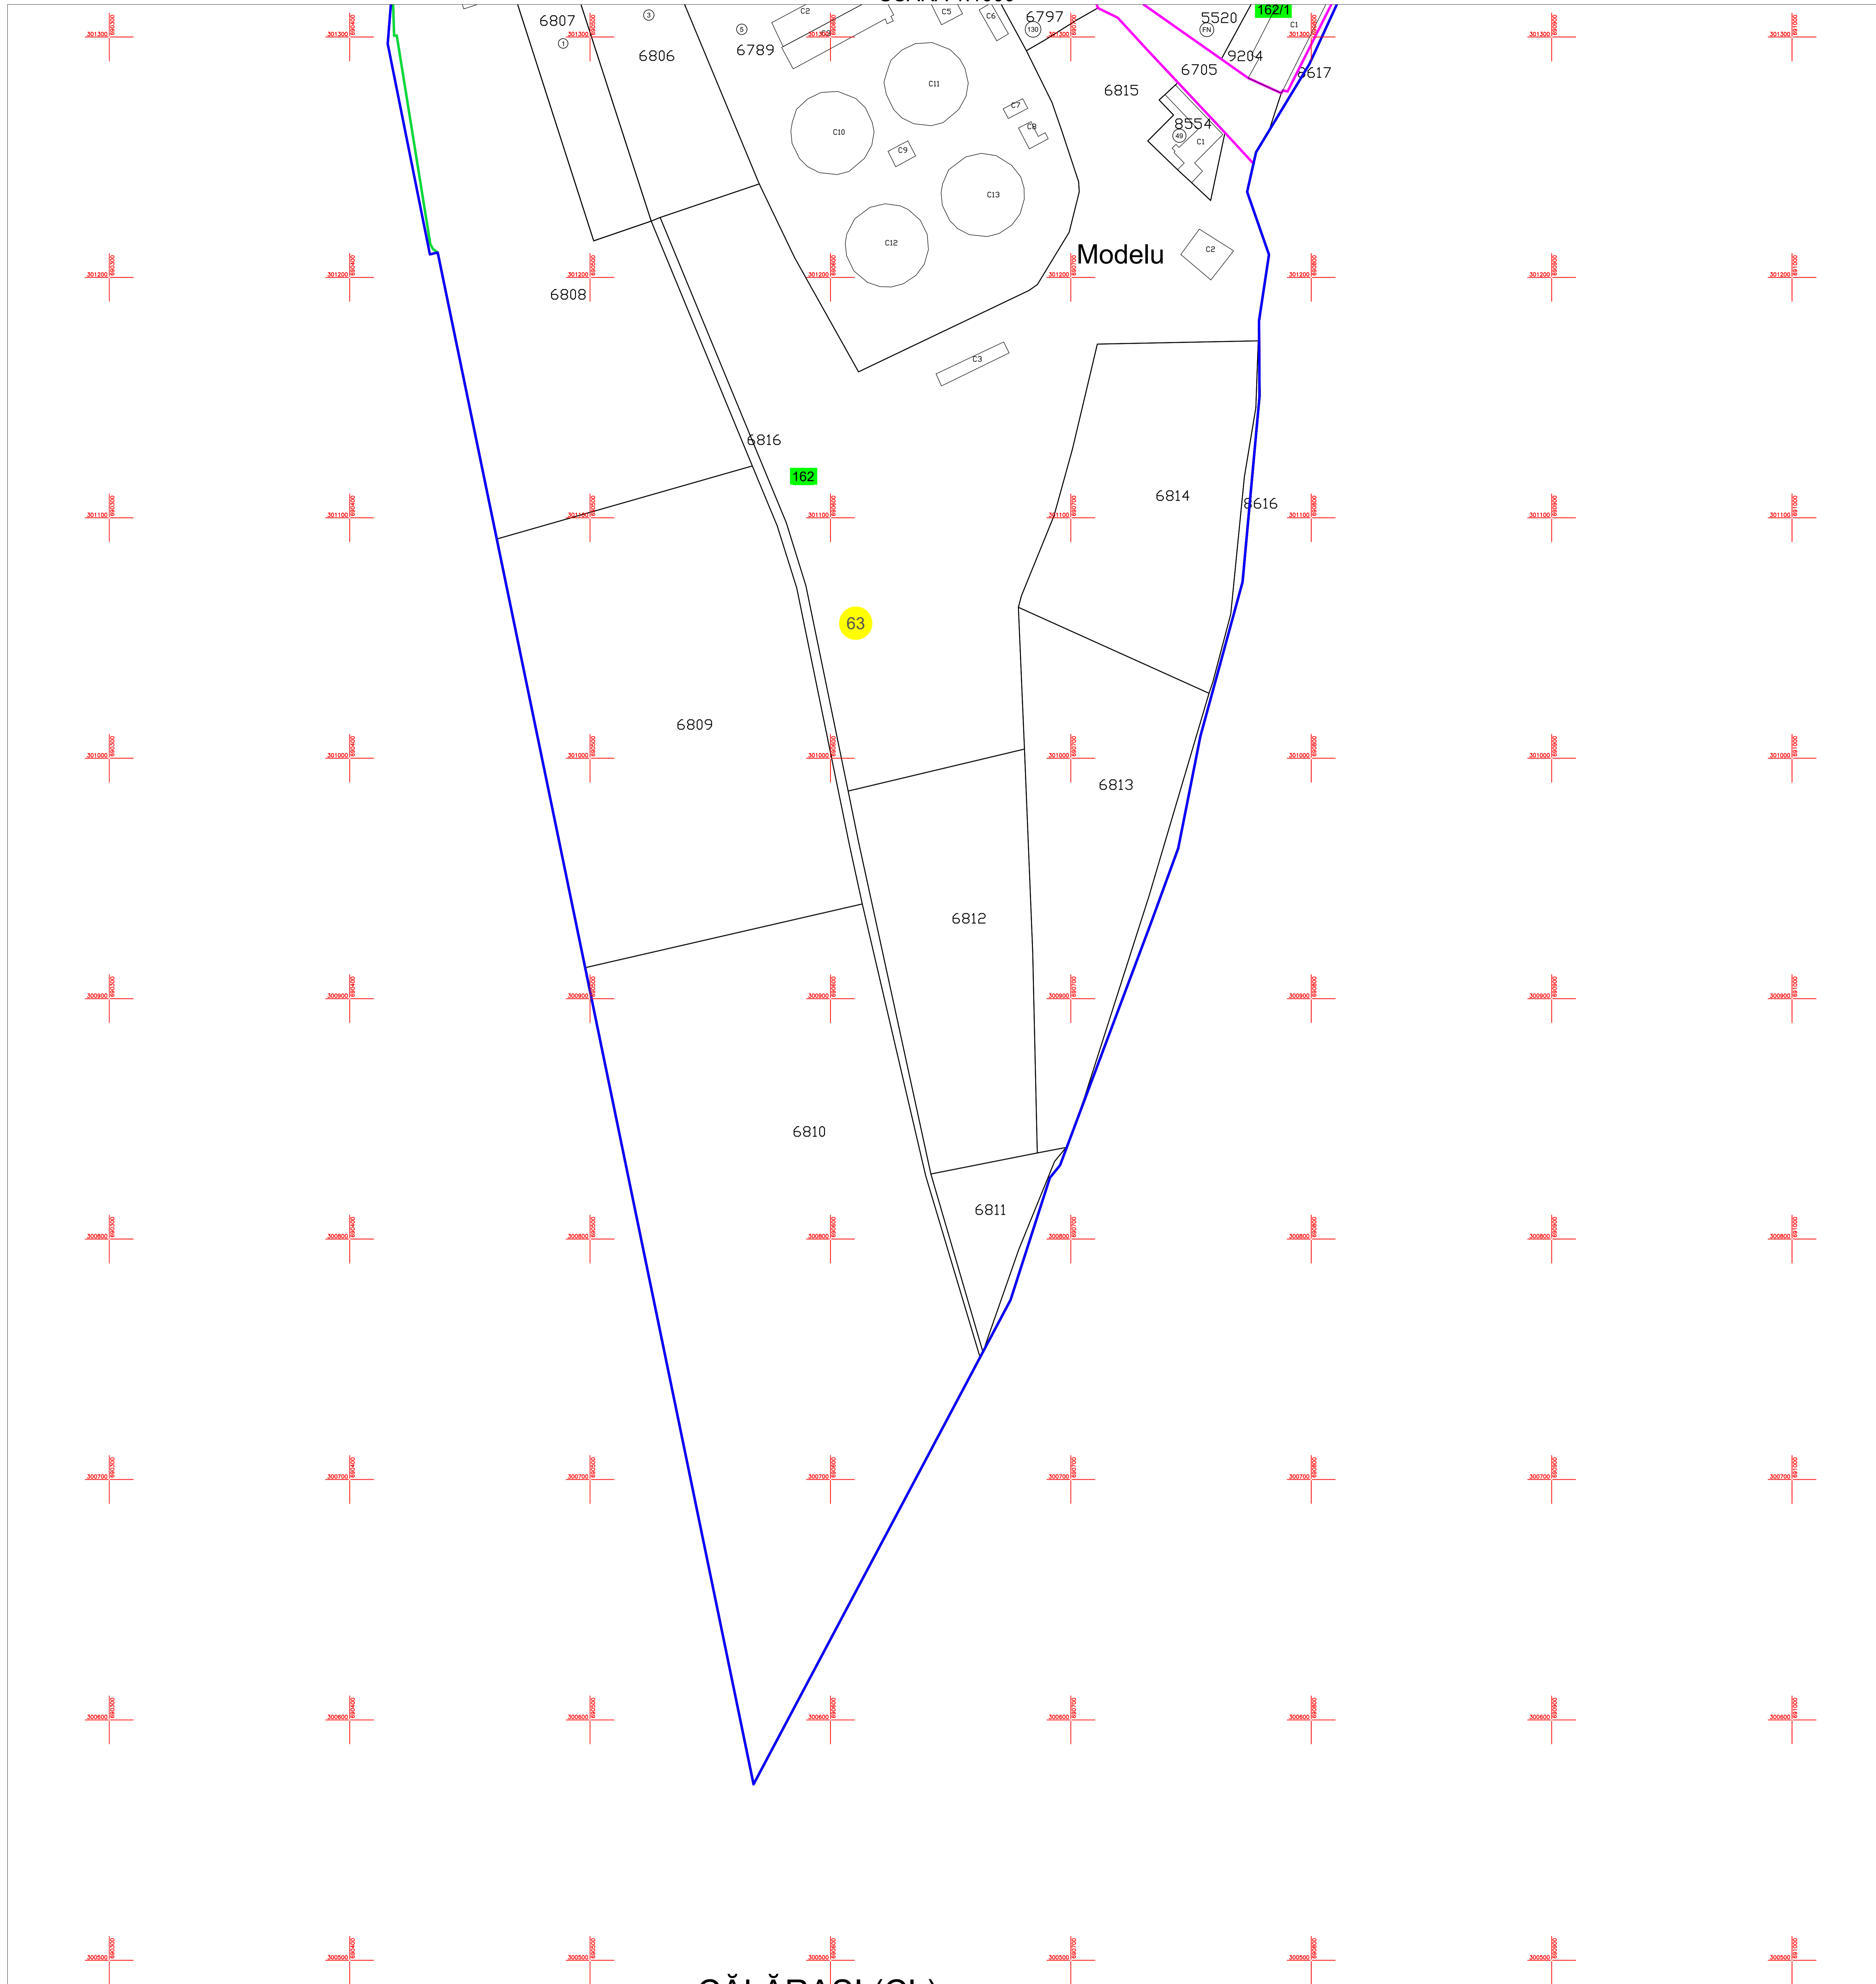

PLAN CADASTRAL
U.A.T. MODELU, JUDEȚUL CĂLĂRAȘI
SECTOARELE CADASTRALE 63

Planșa 62
spre publicare

SCARA 1:1000

Schiță cu dispunerea sectoarelor cadastrale

Schema planșelor

LEGENDĂ:

- 5000 ID imobil
- 13 Numar postal
- DN 3B Denumire arteră
- 5 Număr sector cadastral
- 11 Număr tarla/cvartal
- Limită UAT
- Limită sector cadastral
- Limită tarla/cvartal
- Limită intravilan
- Limită imobil
- Limită constr. cu caracter permanent
- Limita de judet