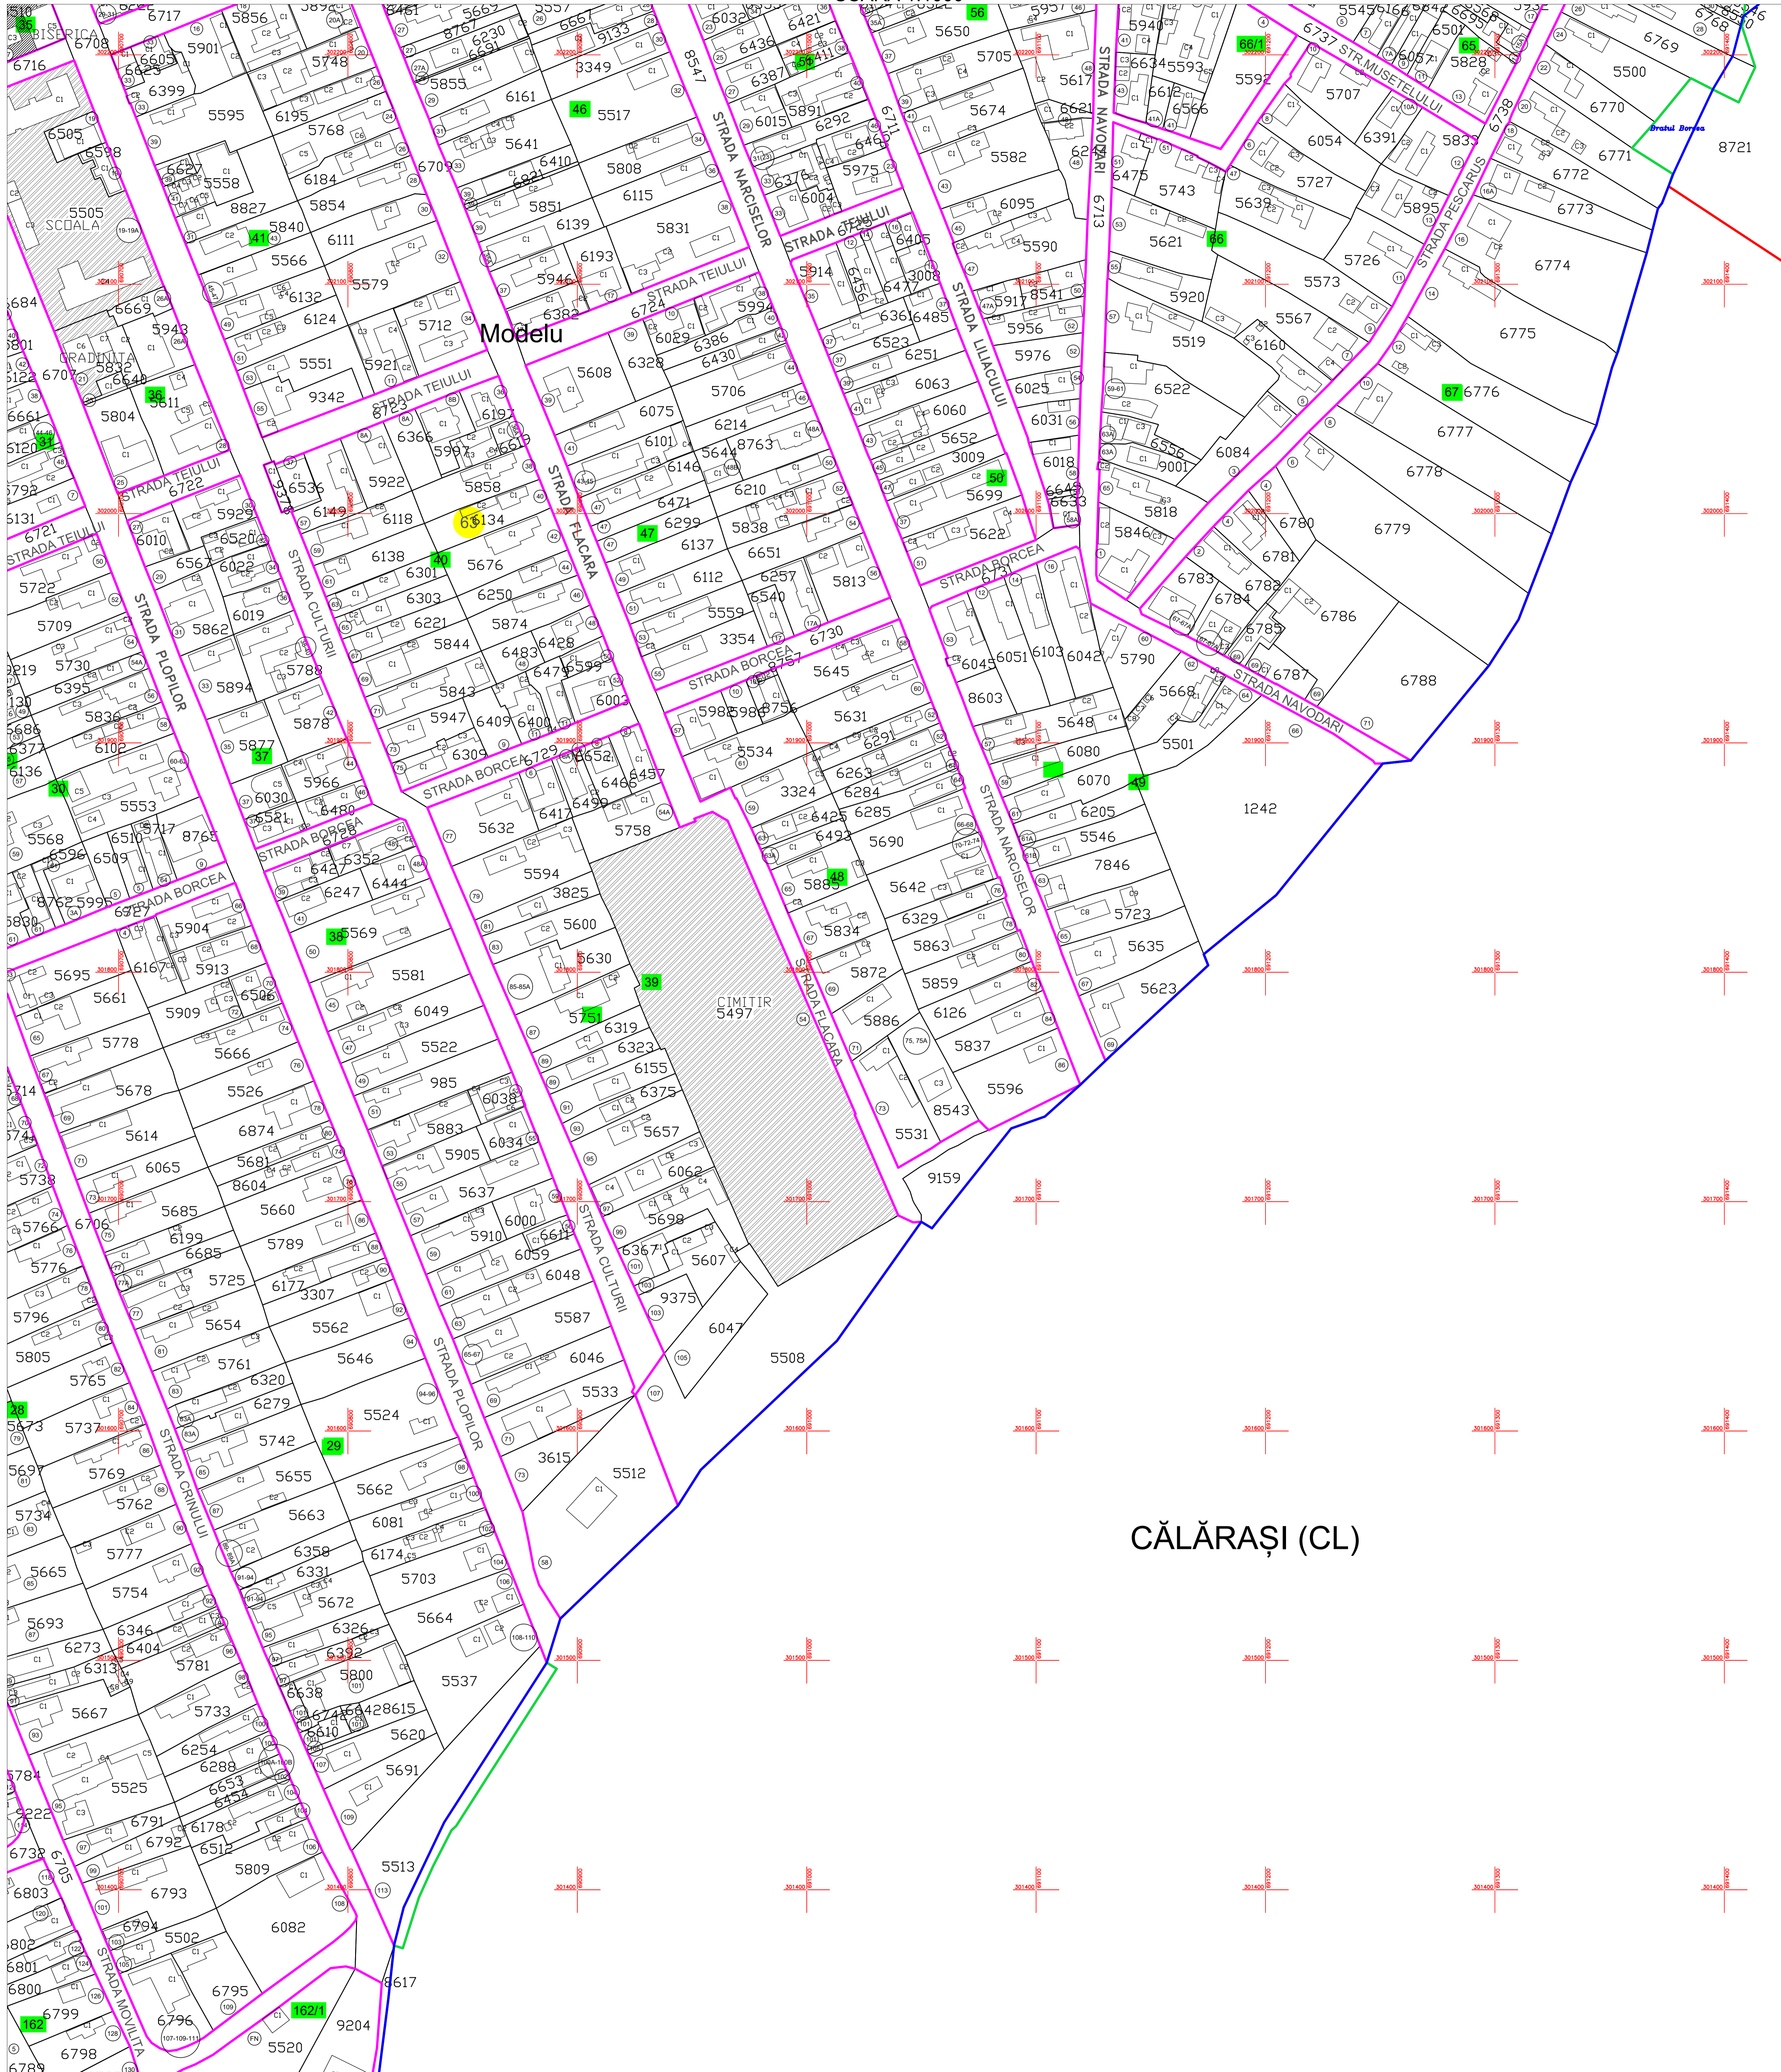

PLAN CADASTRAL
U.A.T. MODELU, JUDEȚUL CĂLĂRAȘI
SECTOARELE CADASTRALE 63

Planșa 60
 spre publicare

SCARA 1:1000

Schiță cu dispunerea sectoarelor cadastrale

Schema planșelor

LEGENDĂ:

- 5000 ID imobil
- 13 Numar postal
- DN 3B Denumire arteră
- 5** Număr sector cadastral
- 11** Număr tarla/cvartal
- Limită UAT
- Limită sector cadastral
- Limită tarla/cvartal
- Limită intravilan
- Limită imobil
- Limită constr. cu caracter permanent
- Limita de judet