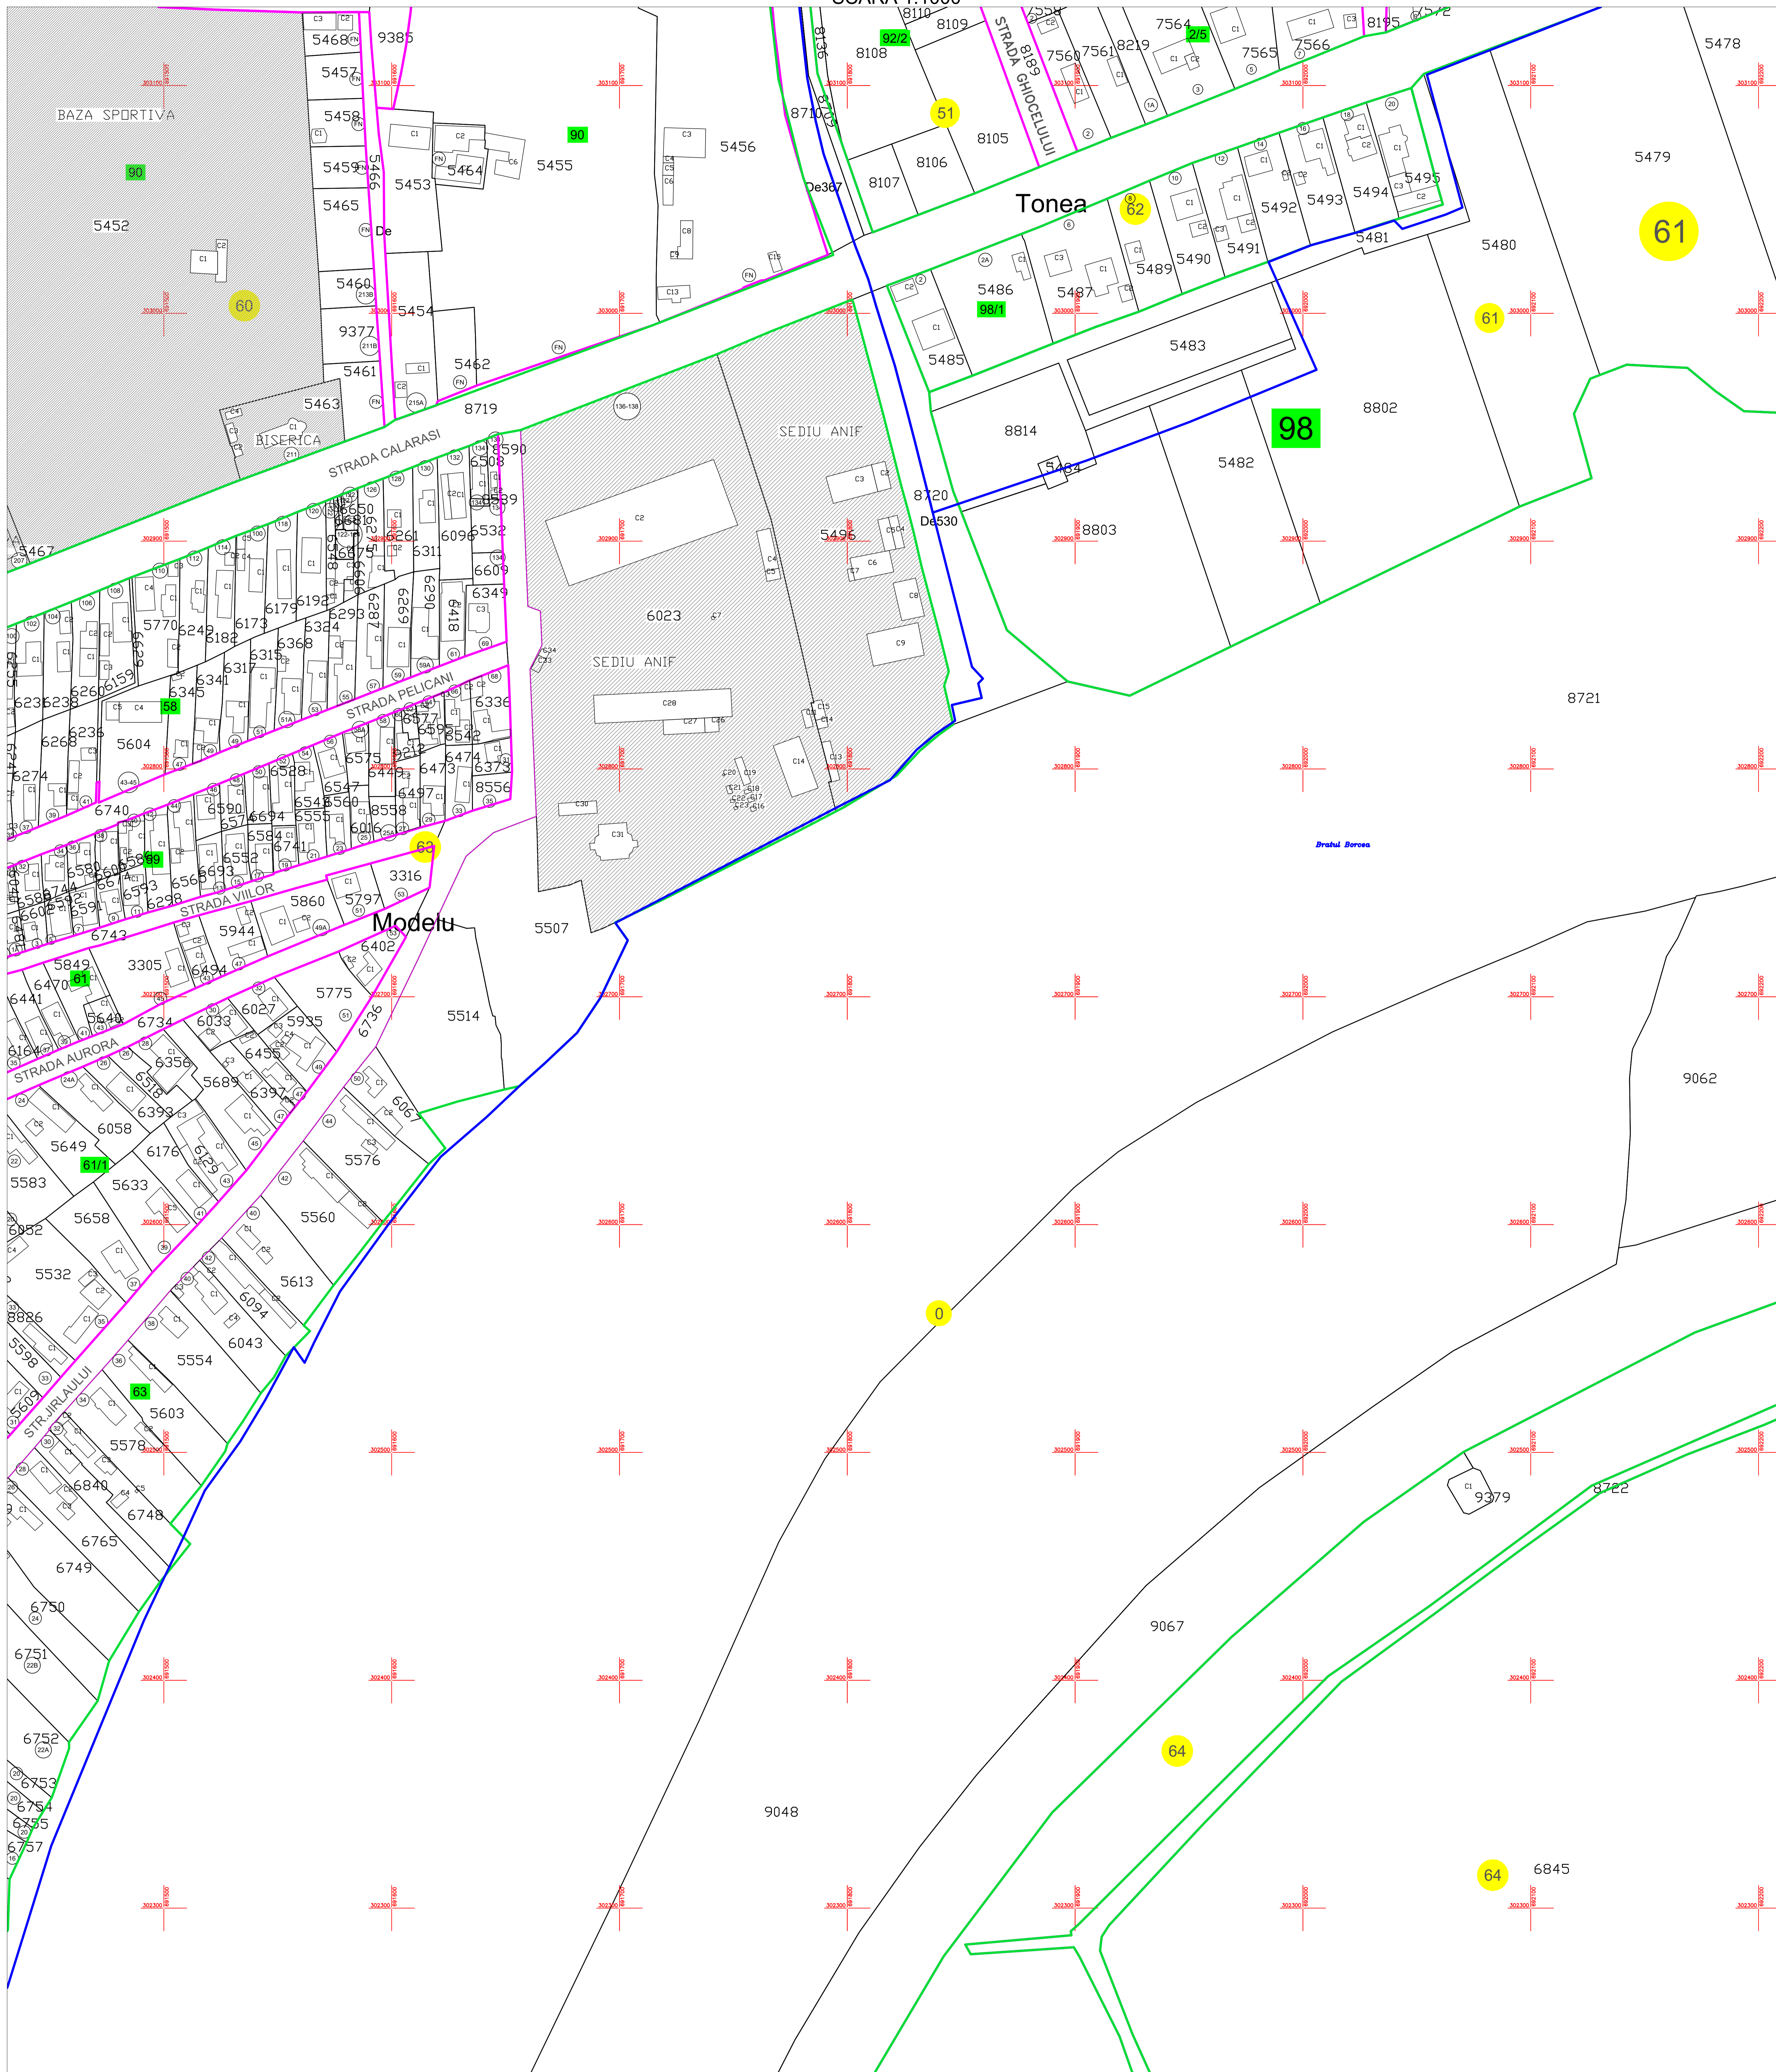

PLAN CADASTRAL

U.A.T. MODELU, JUDEȚUL CĂLĂRAȘI

SECTOARELE CADASTRALE 0, 51, 60, 61, 62, 63, 64

Planșa 56
spre publicare

SCARA 1:1000

Schiță cu dispunerea sectoarelor cadastrale

Schema planșelor

LEGENDĂ:

- 5000 ID imobil
- 13 Numar postal
- DN 3B Denumire arteră
- 5 Număr sector cadastral
- 11 Număr tarla/cvartal
- Limită UAT
- Limită sector cadastral
- Limită tarla/cvartal
- Limită intravilan
- Limită imobil
- Limită constr. cu caracter permanent
- Limita de judet