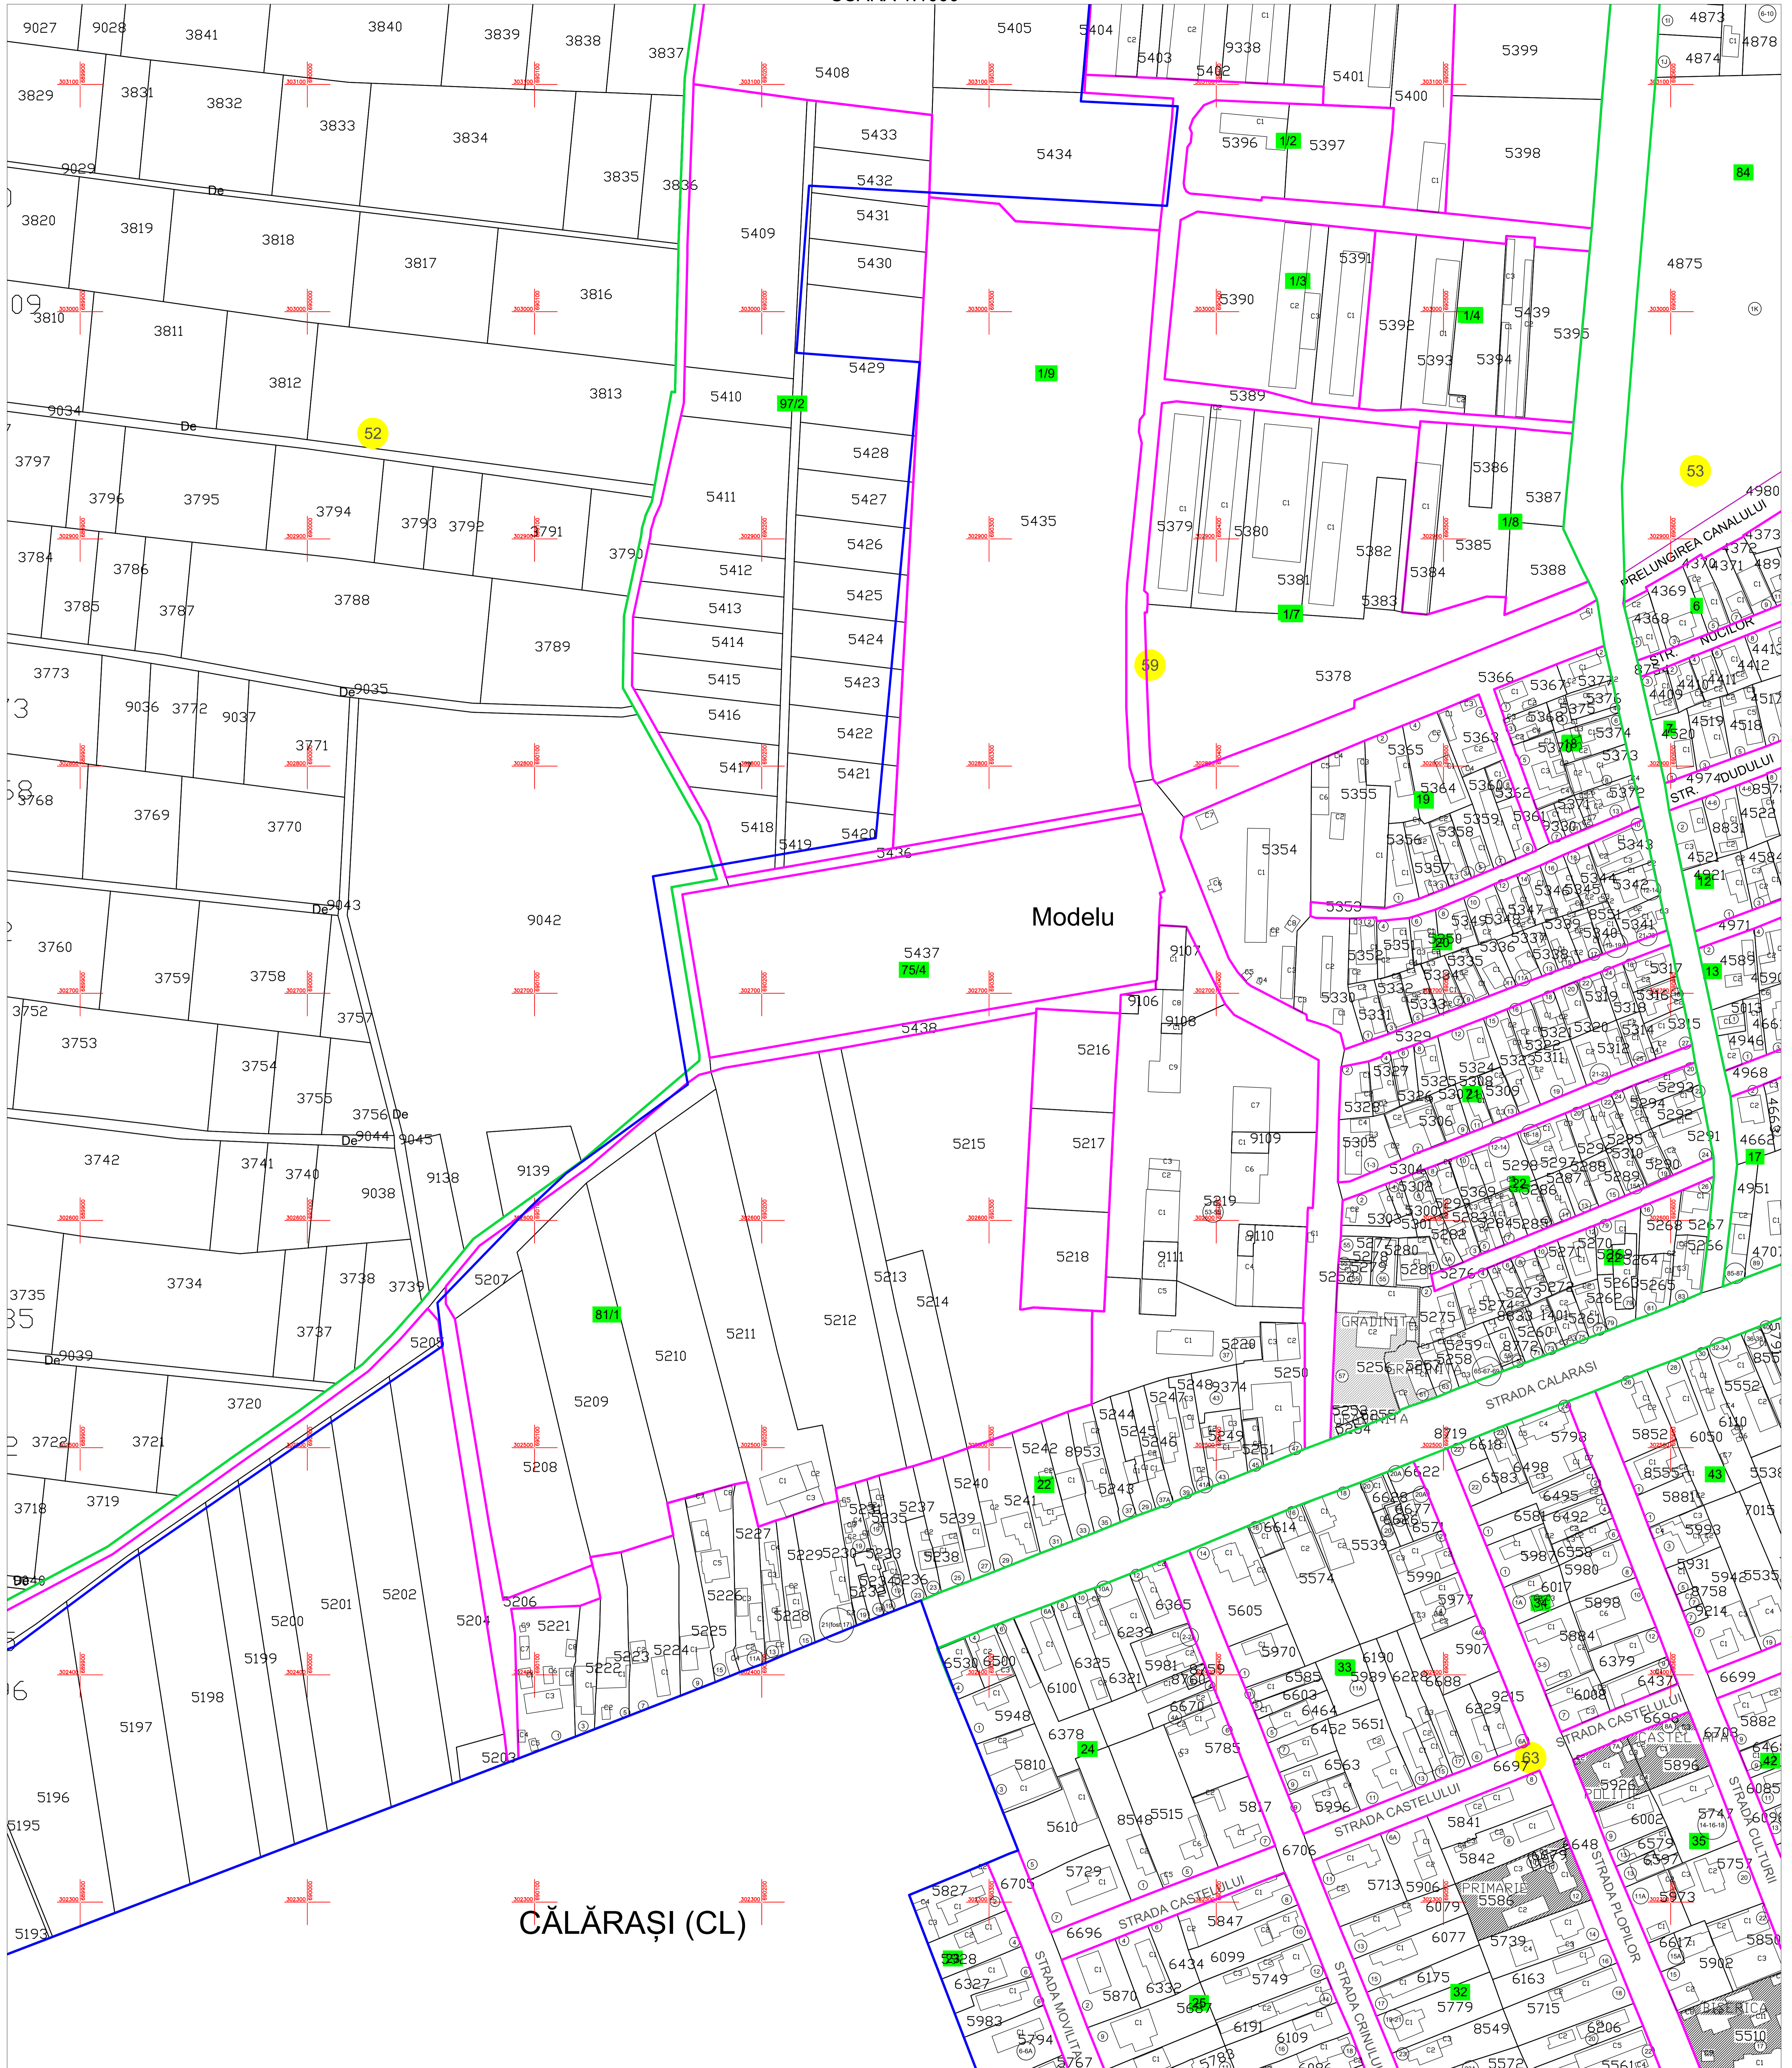

**PLAN CADASTRAL**  
**U.A.T. MODELU, JUDEȚUL CĂLĂRAȘI**  
**SECTOARELE CADASTRALE 52, 53, 59, 63**  
 SCARA 1:1000

Planșa 54  
 spre publicare

Schiță cu dispunerea sectoarelor cadastrale

Schema planșelor

- LEGENDĂ:**
- 5000 ID imobil
  - 13 Numar postal
  - DN 3B Denumire arteră
  - 5 Număr sector cadastral
  - 11 Număr tarla/cvartal
  - Limită UAT
  - Limită sector cadastral
  - Limită tarla/cvartal
  - Limită intravilan
  - Limită imobil
  - Limită constr. cu caracter permanent
  - Limita de judet