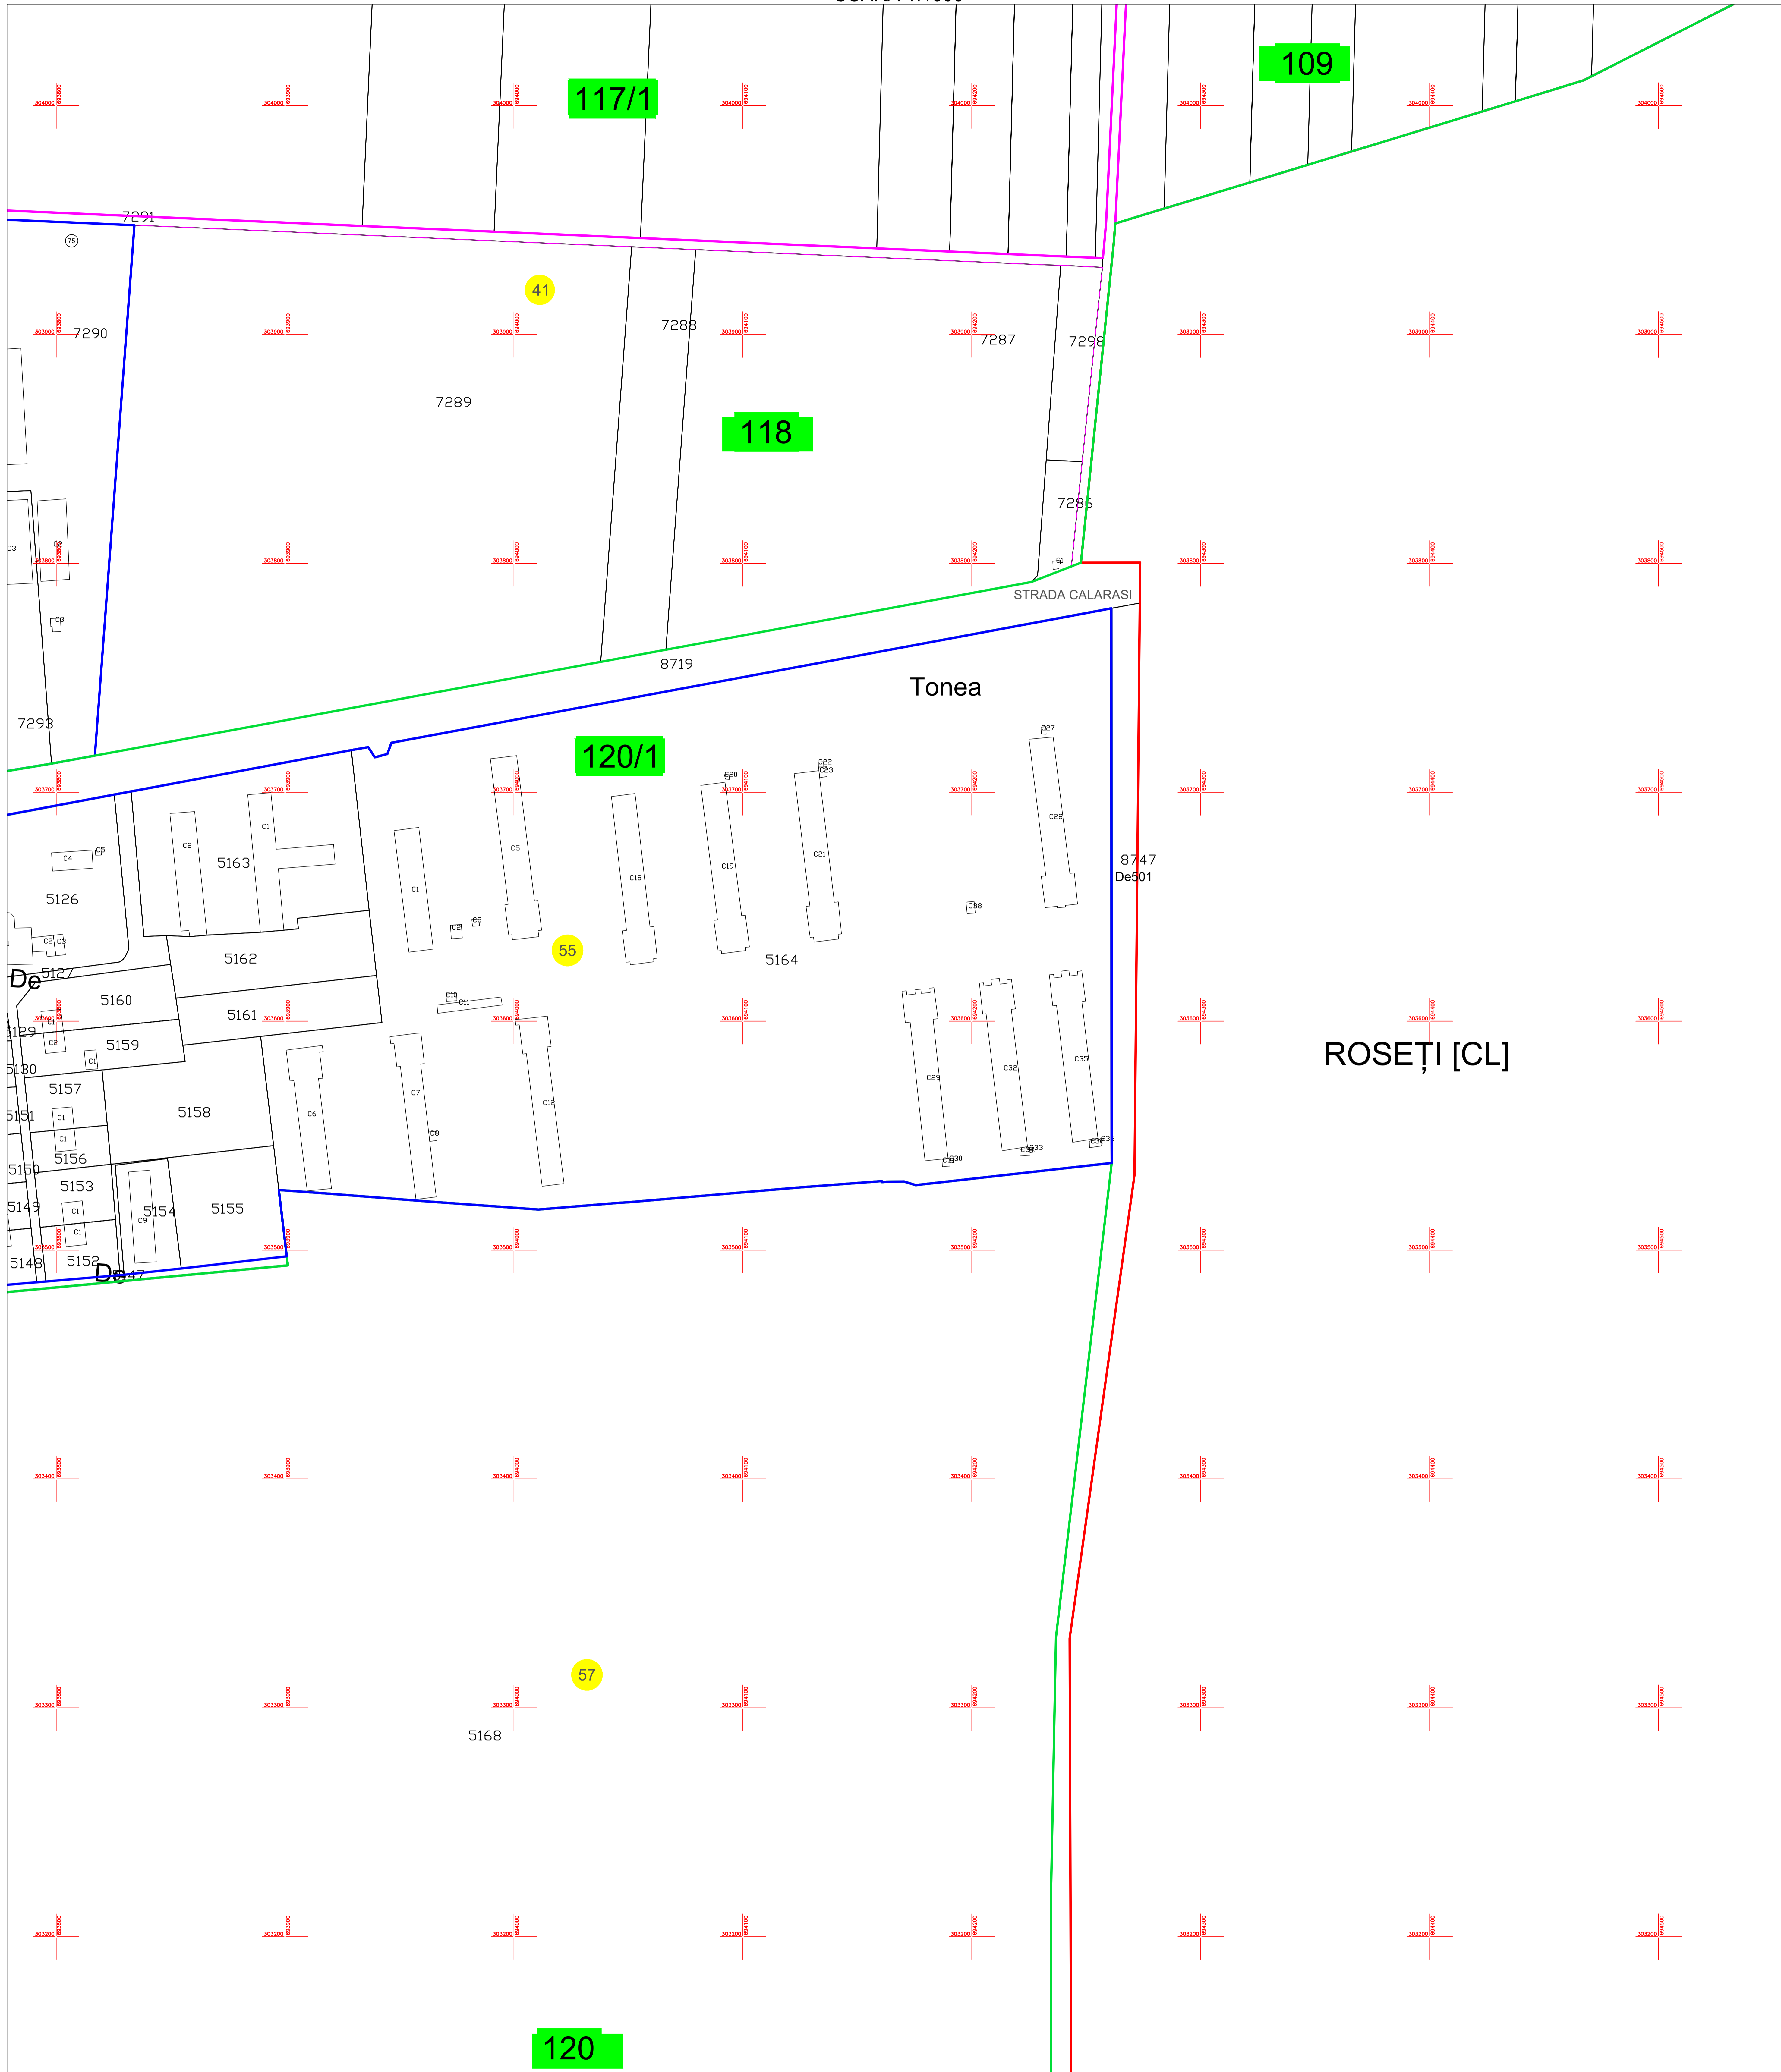

**PLAN CADASTRAL**  
**U.A.T. MODELU, JUDEȚUL CĂLĂRAȘI**  
**SECTOARELE CADASTRALE 41, 55, 57**  
 SCARA 1:1000

Planșa 53  
 spre publicare

**LEGENDĂ:**

- 5000 ID imobil
- 13 Numar postal
- DN 3B Denumire arteră
- 5 Număr sector cadastral
- 11 Număr tarla/cvartal
- Limită UAT
- Limită sector cadastral
- Limită tarla/cvartal
- Limită intravilan
- Limită imobil
- Limită constr. cu caracter permanent
- Limita de judet