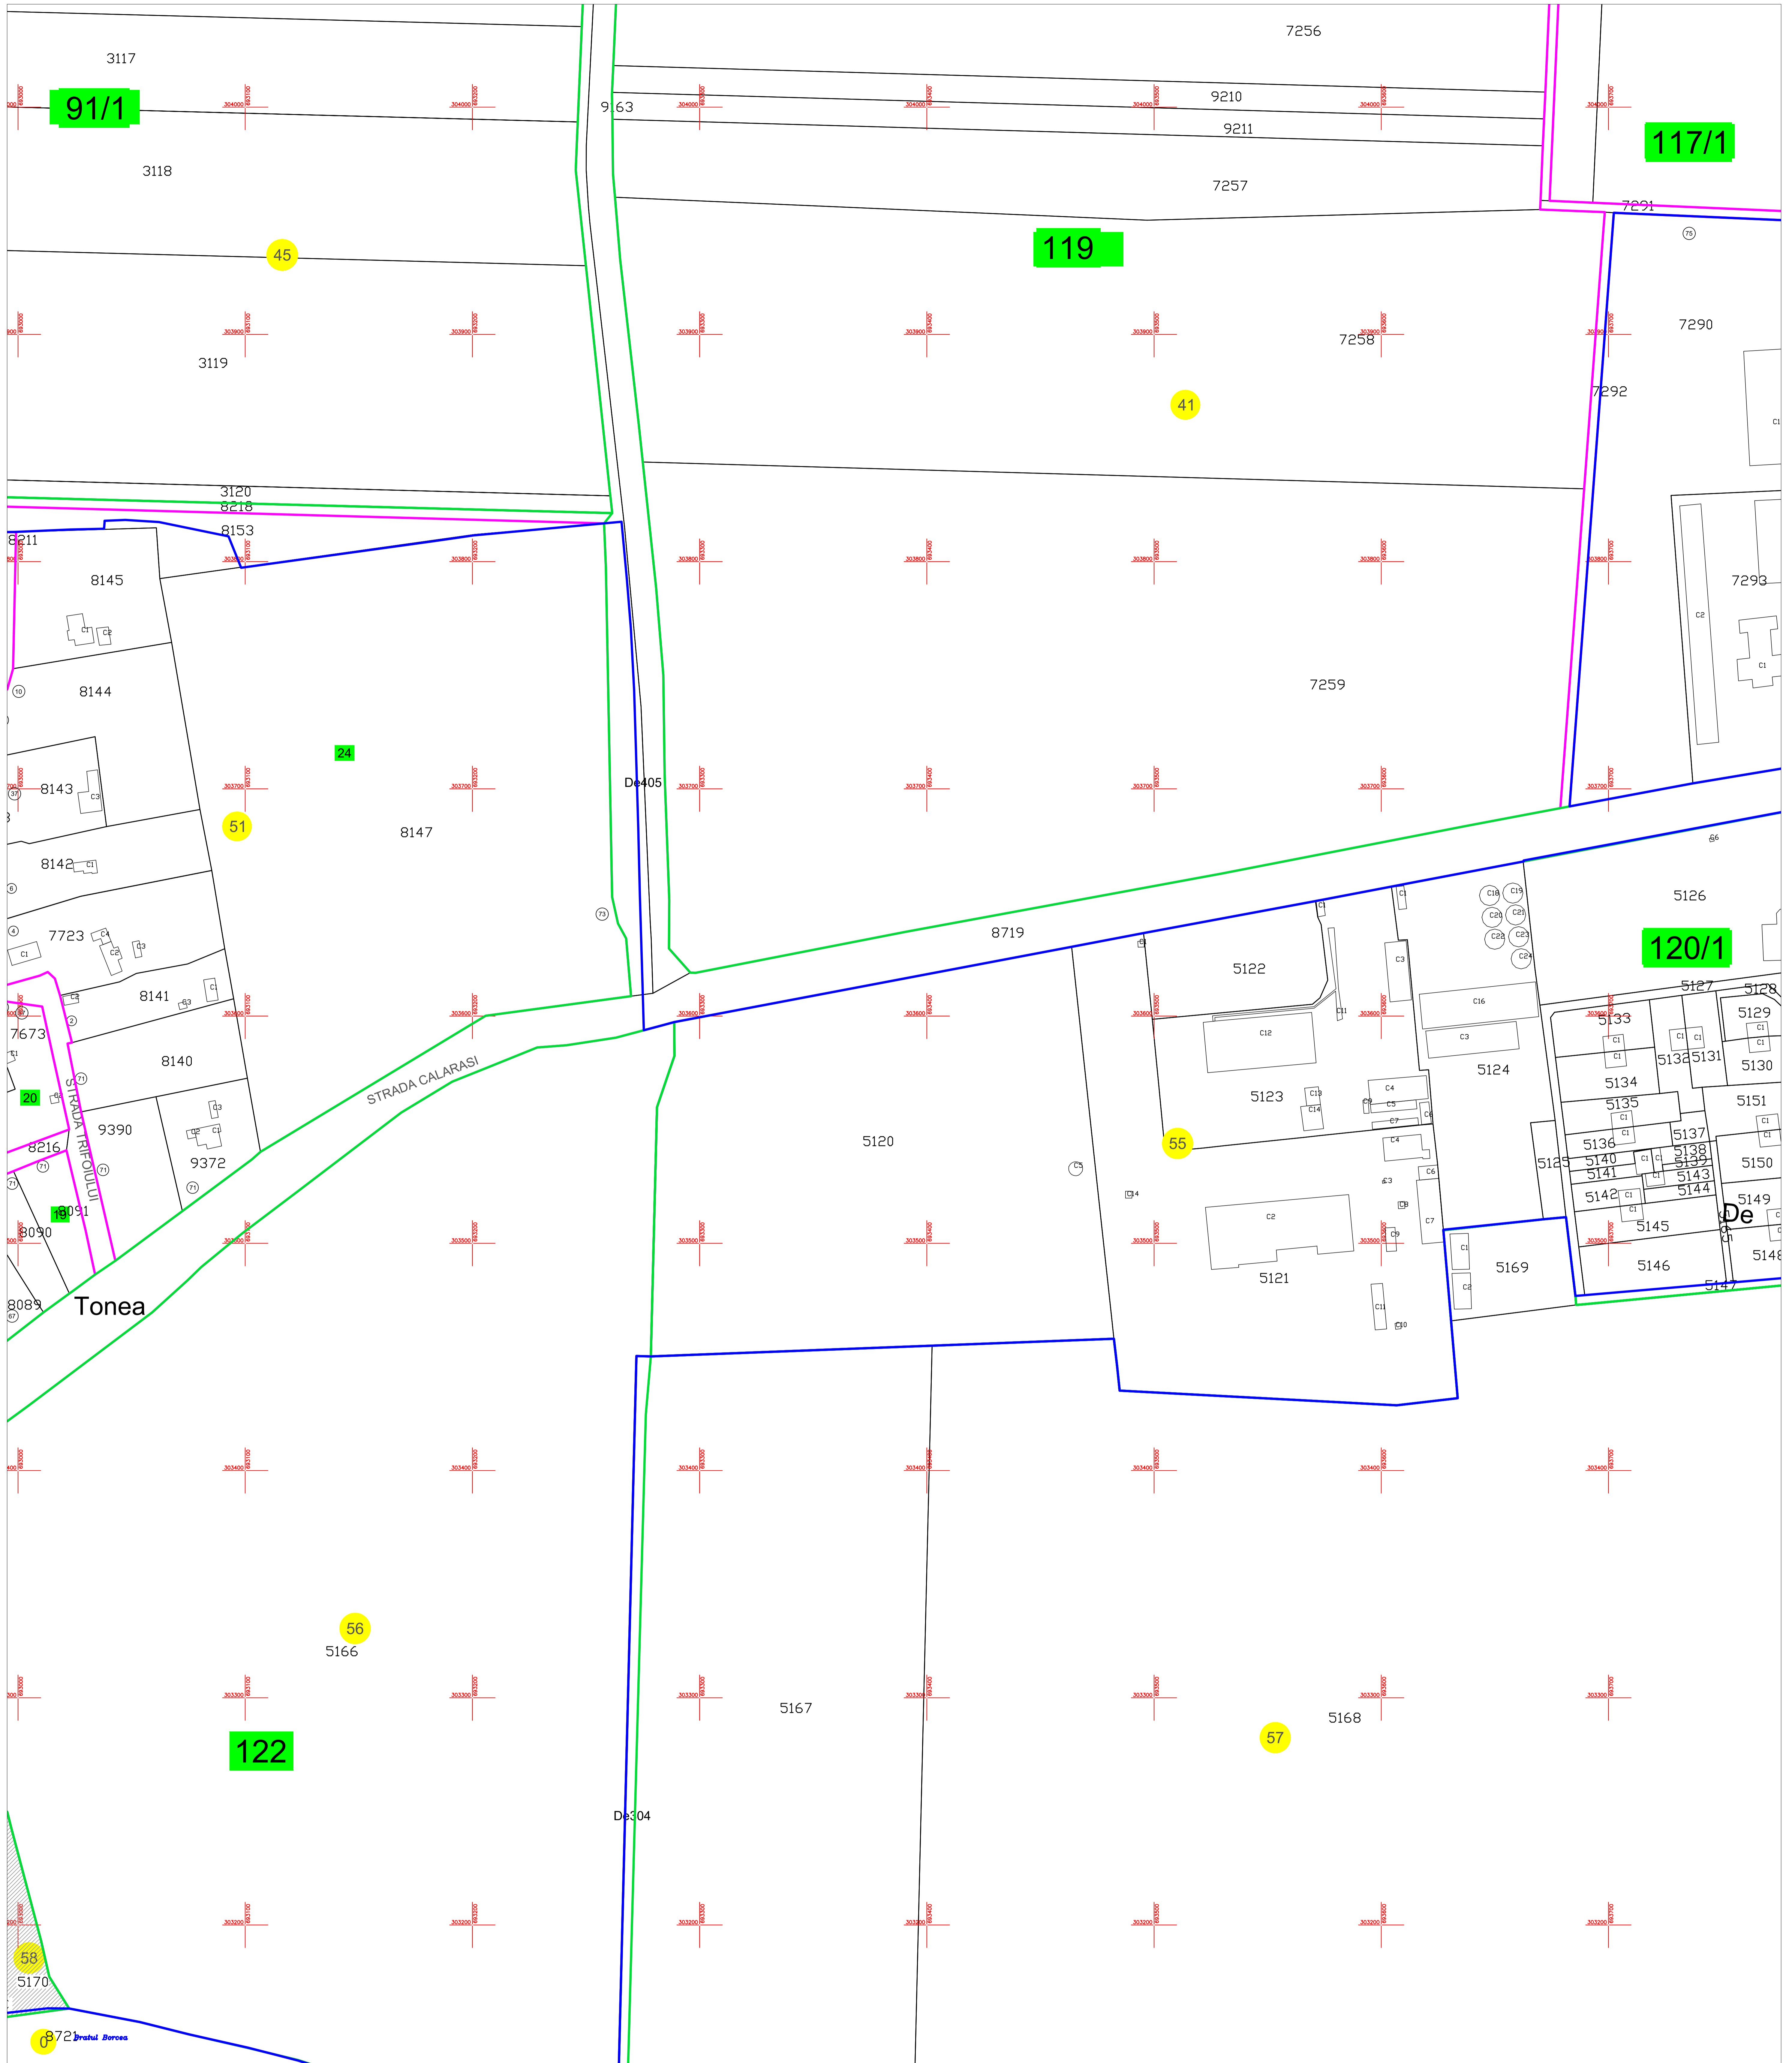

**PLAN CADASTRAL**  
**U.A.T. MODELU, JUDEȚUL CĂLĂRAȘI**  
**SECTOARELE CADASTRALE 0, 41, 45, 51, 55, 56, 57, 58**  
 SCARA 1:1000

Planșa 52  
 spre publicare

Schiță cu dispunerea sectoarelor cadastrale

Schema planșelor

**LEGENDĂ:**

- 5000 ID imobil
- 13 Numar postal
- DN 3B Denumire arteră
- 5 Număr sector cadastral
- 11 Număr tarla/cvartal
- Limită UAT
- Limită sector cadastral
- Limită tarla/cvartal
- Limită intravilan
- Limită imobil
- Limită constr. cu caracter permanent
- Limita de judet