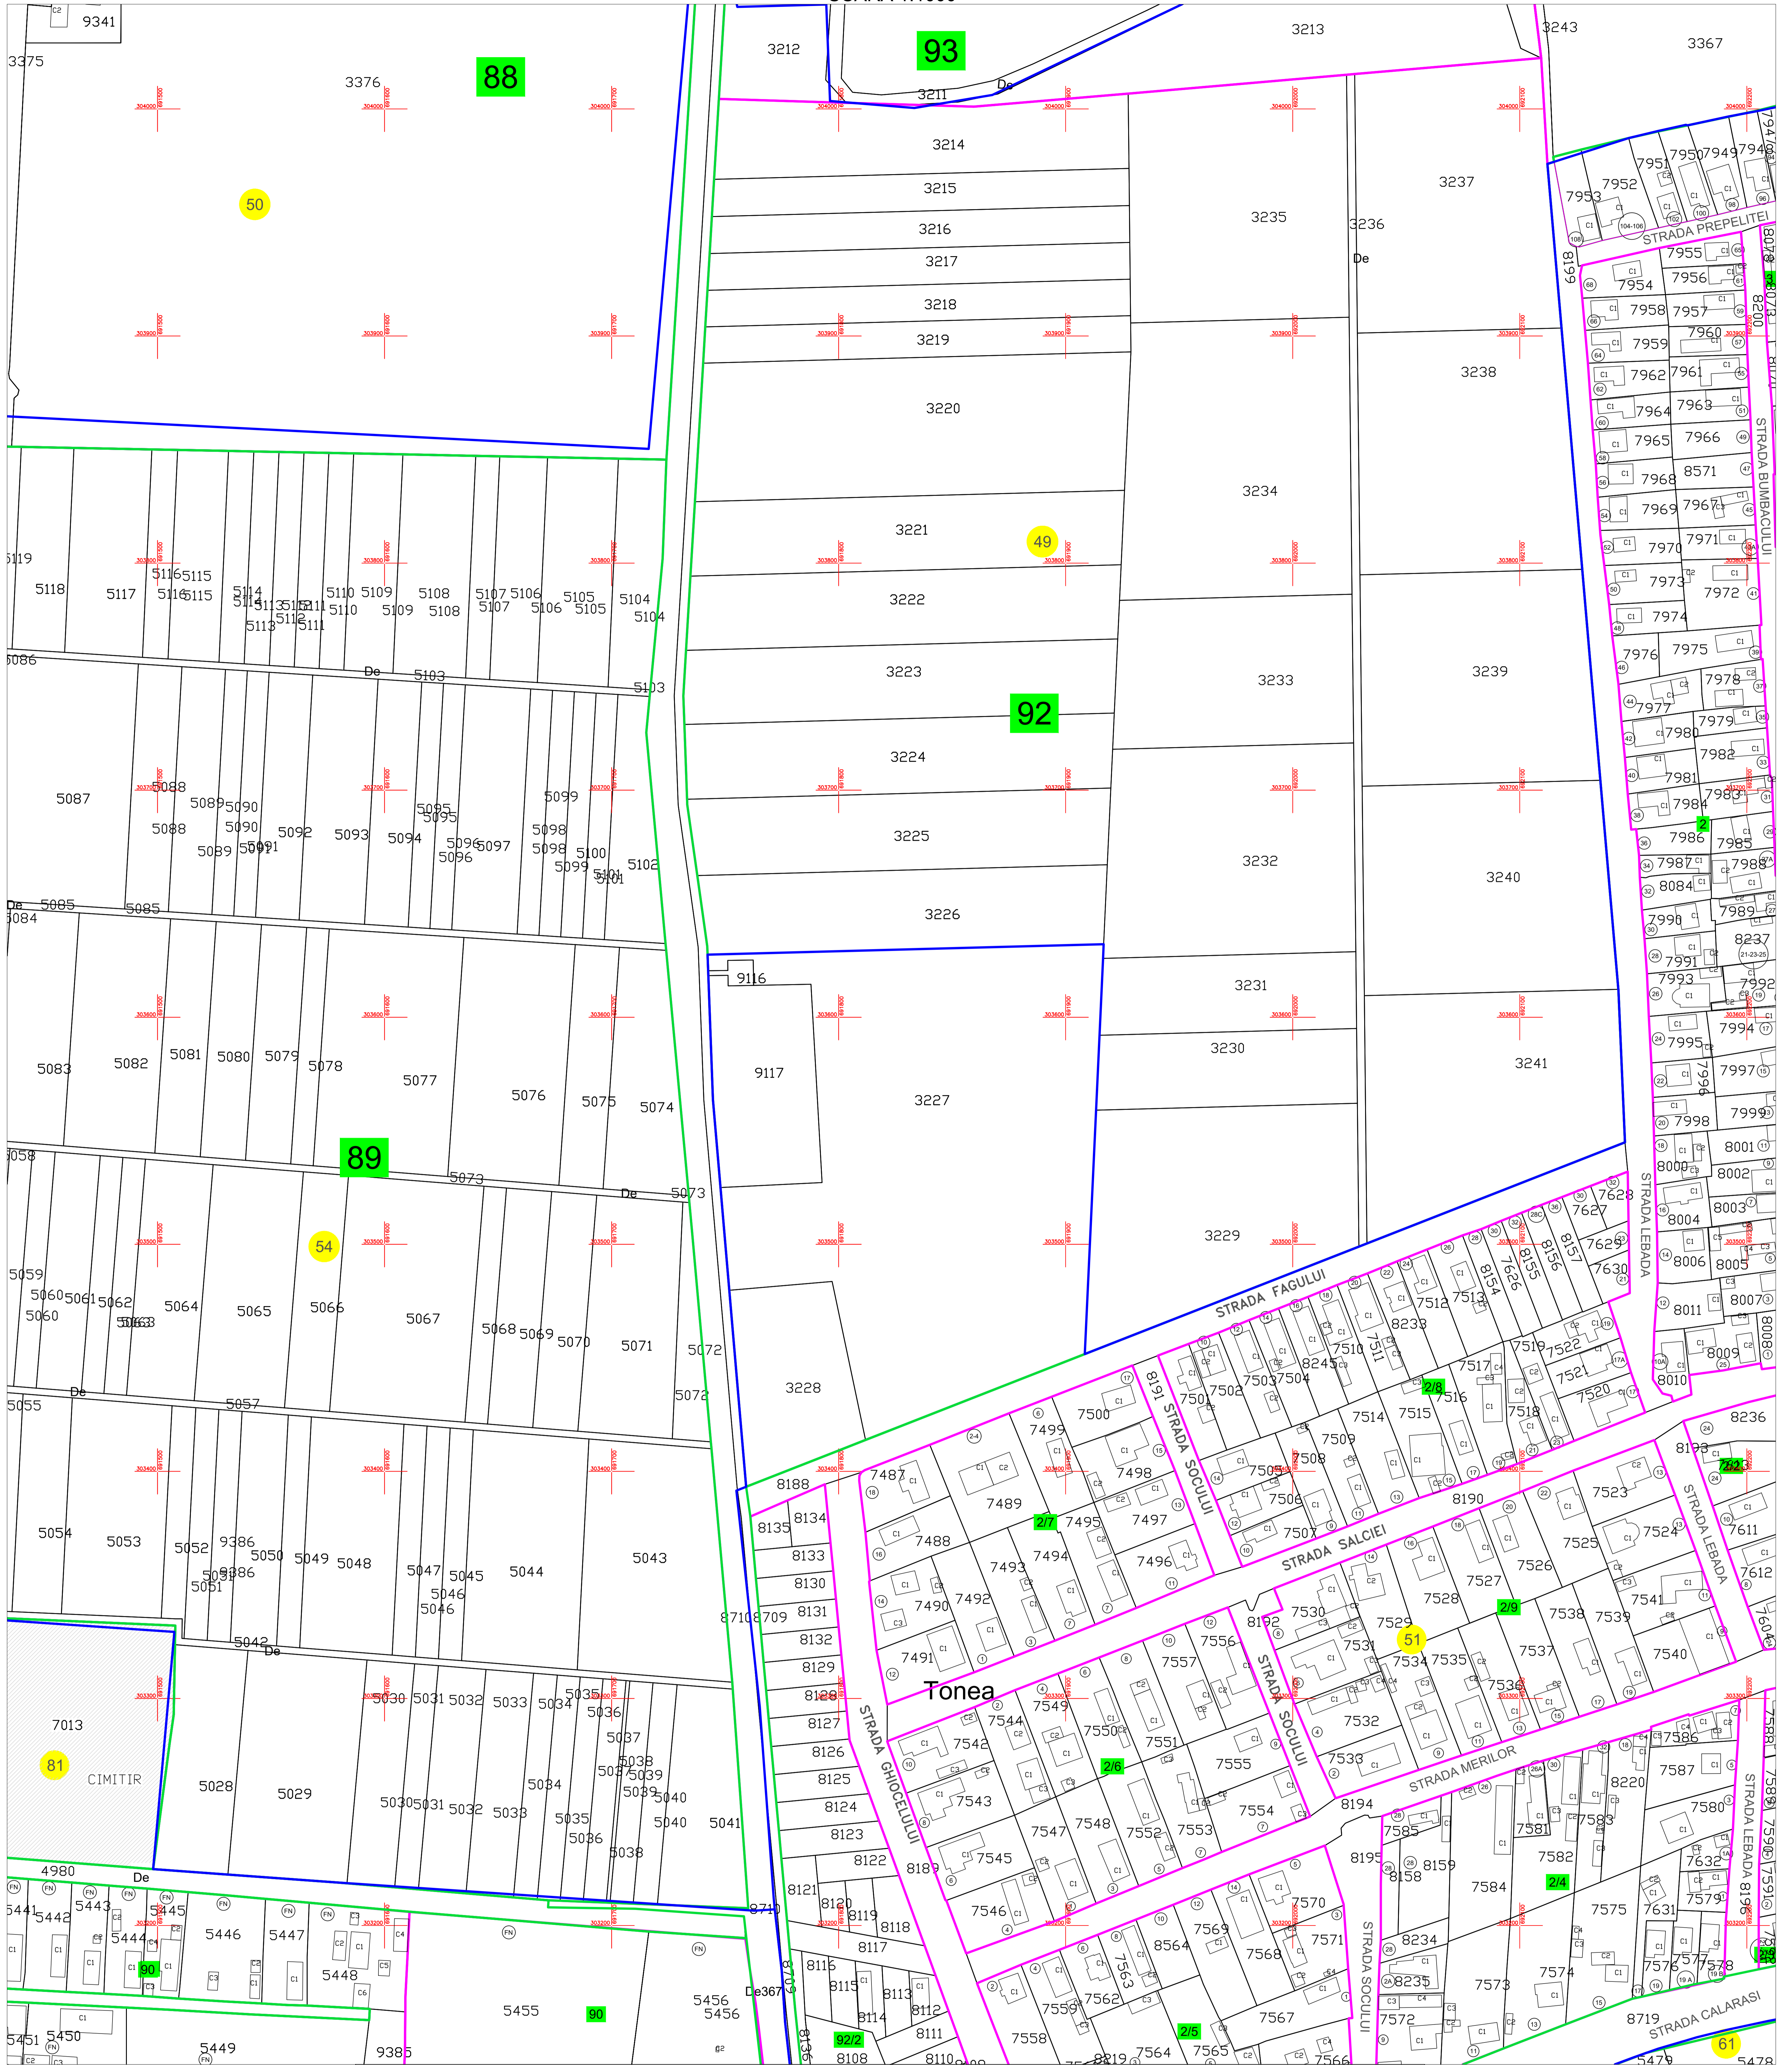

PLAN CADASTRAL
U.A.T. MODELU, JUDEȚUL CĂLĂRAȘI
SECTOARELE CADASTRALE 49, 50, 51, 54, 61, 81
 SCARA 1:1000

Planșa 50
 spre publicare

Schiță cu dispunerea sectoarelor cadastrale

Schema planșelor

LEGENDĂ:

- 5000 ID imobil
- 13 Numar postal
- DN 3B Denumire arteră
- 5 Număr sector cadastral
- 11 Număr tarla/cvartal
- Limită UAT
- Limită sector cadastral
- Limită tarla/cvartal
- Limită intravilan
- Limită imobil
- Limită constr. cu caracter permanent
- Limita de judet