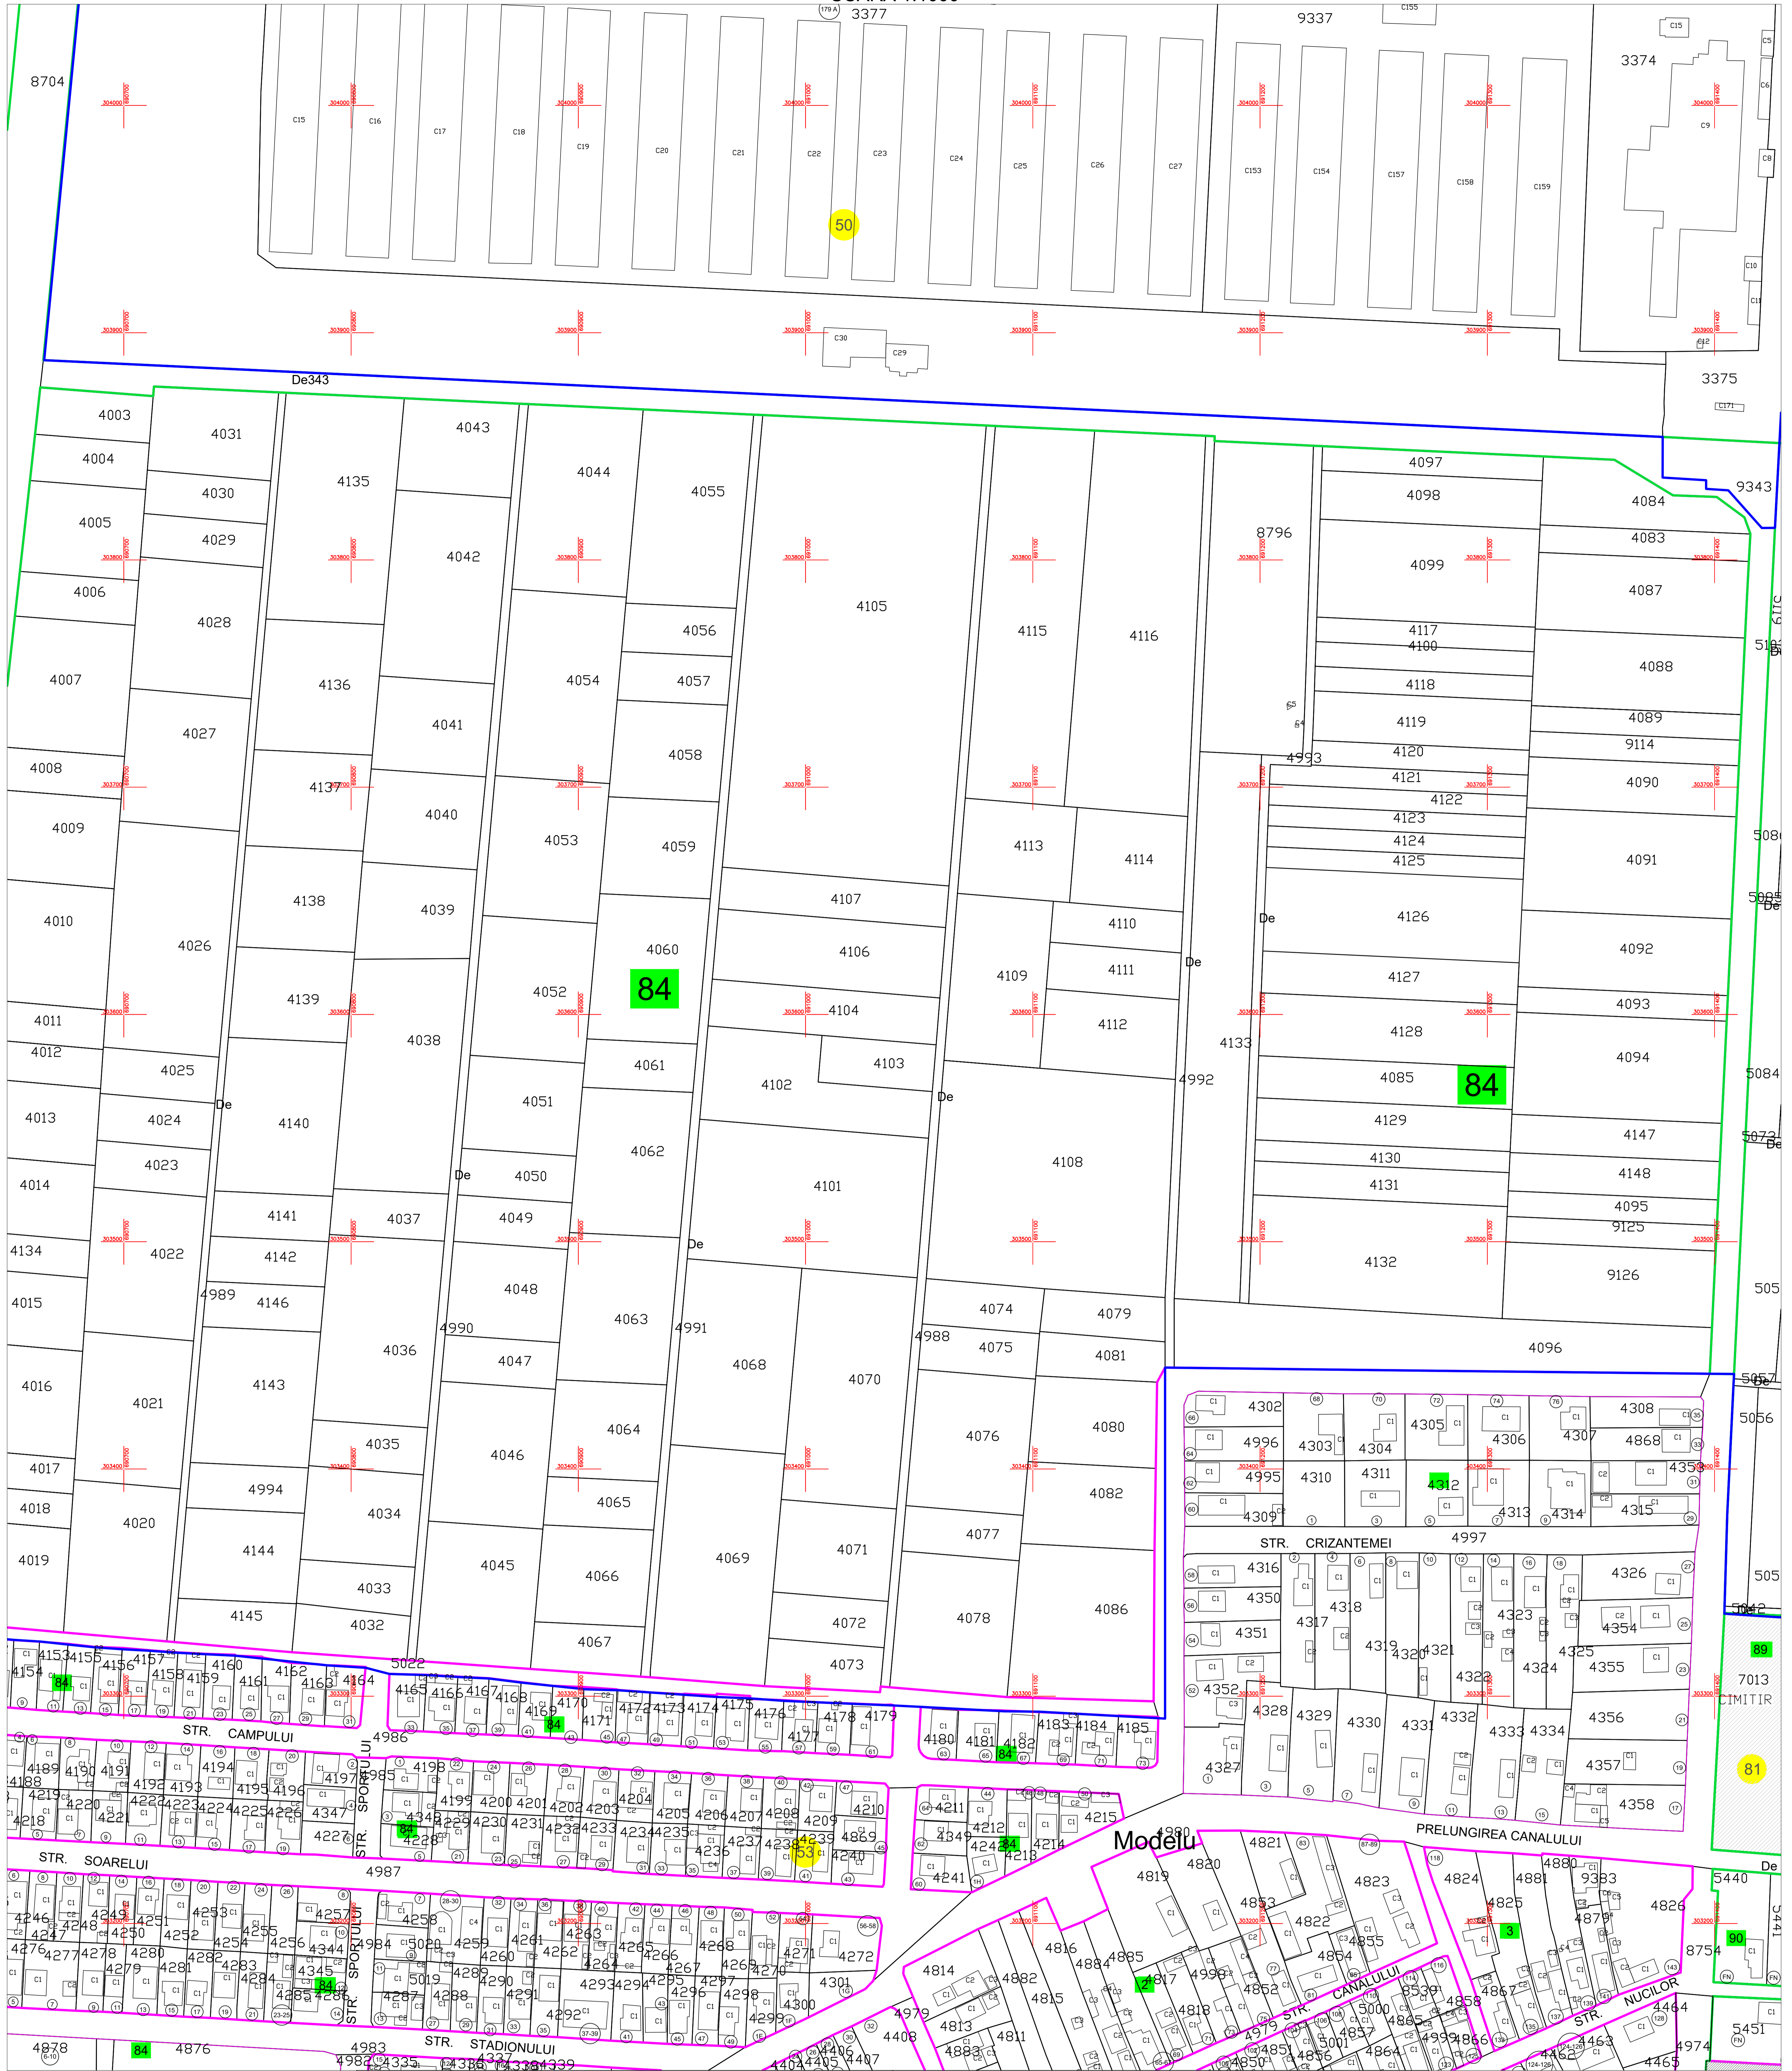

PLAN CADASTRAL
U.A.T. MODELU, JUDEȚUL CĂLĂRAȘI
SECTOARELE CADASTRALE 50, 53, 81

Planșa 49
 spre publicare

SCARA 1:1000

Schiță cu dispunerea sectoarelor cadastrale

Schema planșelor

LEGENDĂ:

- 5000 ID imobil
- 13 Numar postal
- DN 3B Denumire arteră
- 5 Număr sector cadastral
- 11 Număr tarla/cvartal
- Limită UAT
- Limită sector cadastral
- Limită tarla/cvartal
- Limită intravilan
- Limită imobil
- Limită constr. cu caracter permanent
- Limita de judet