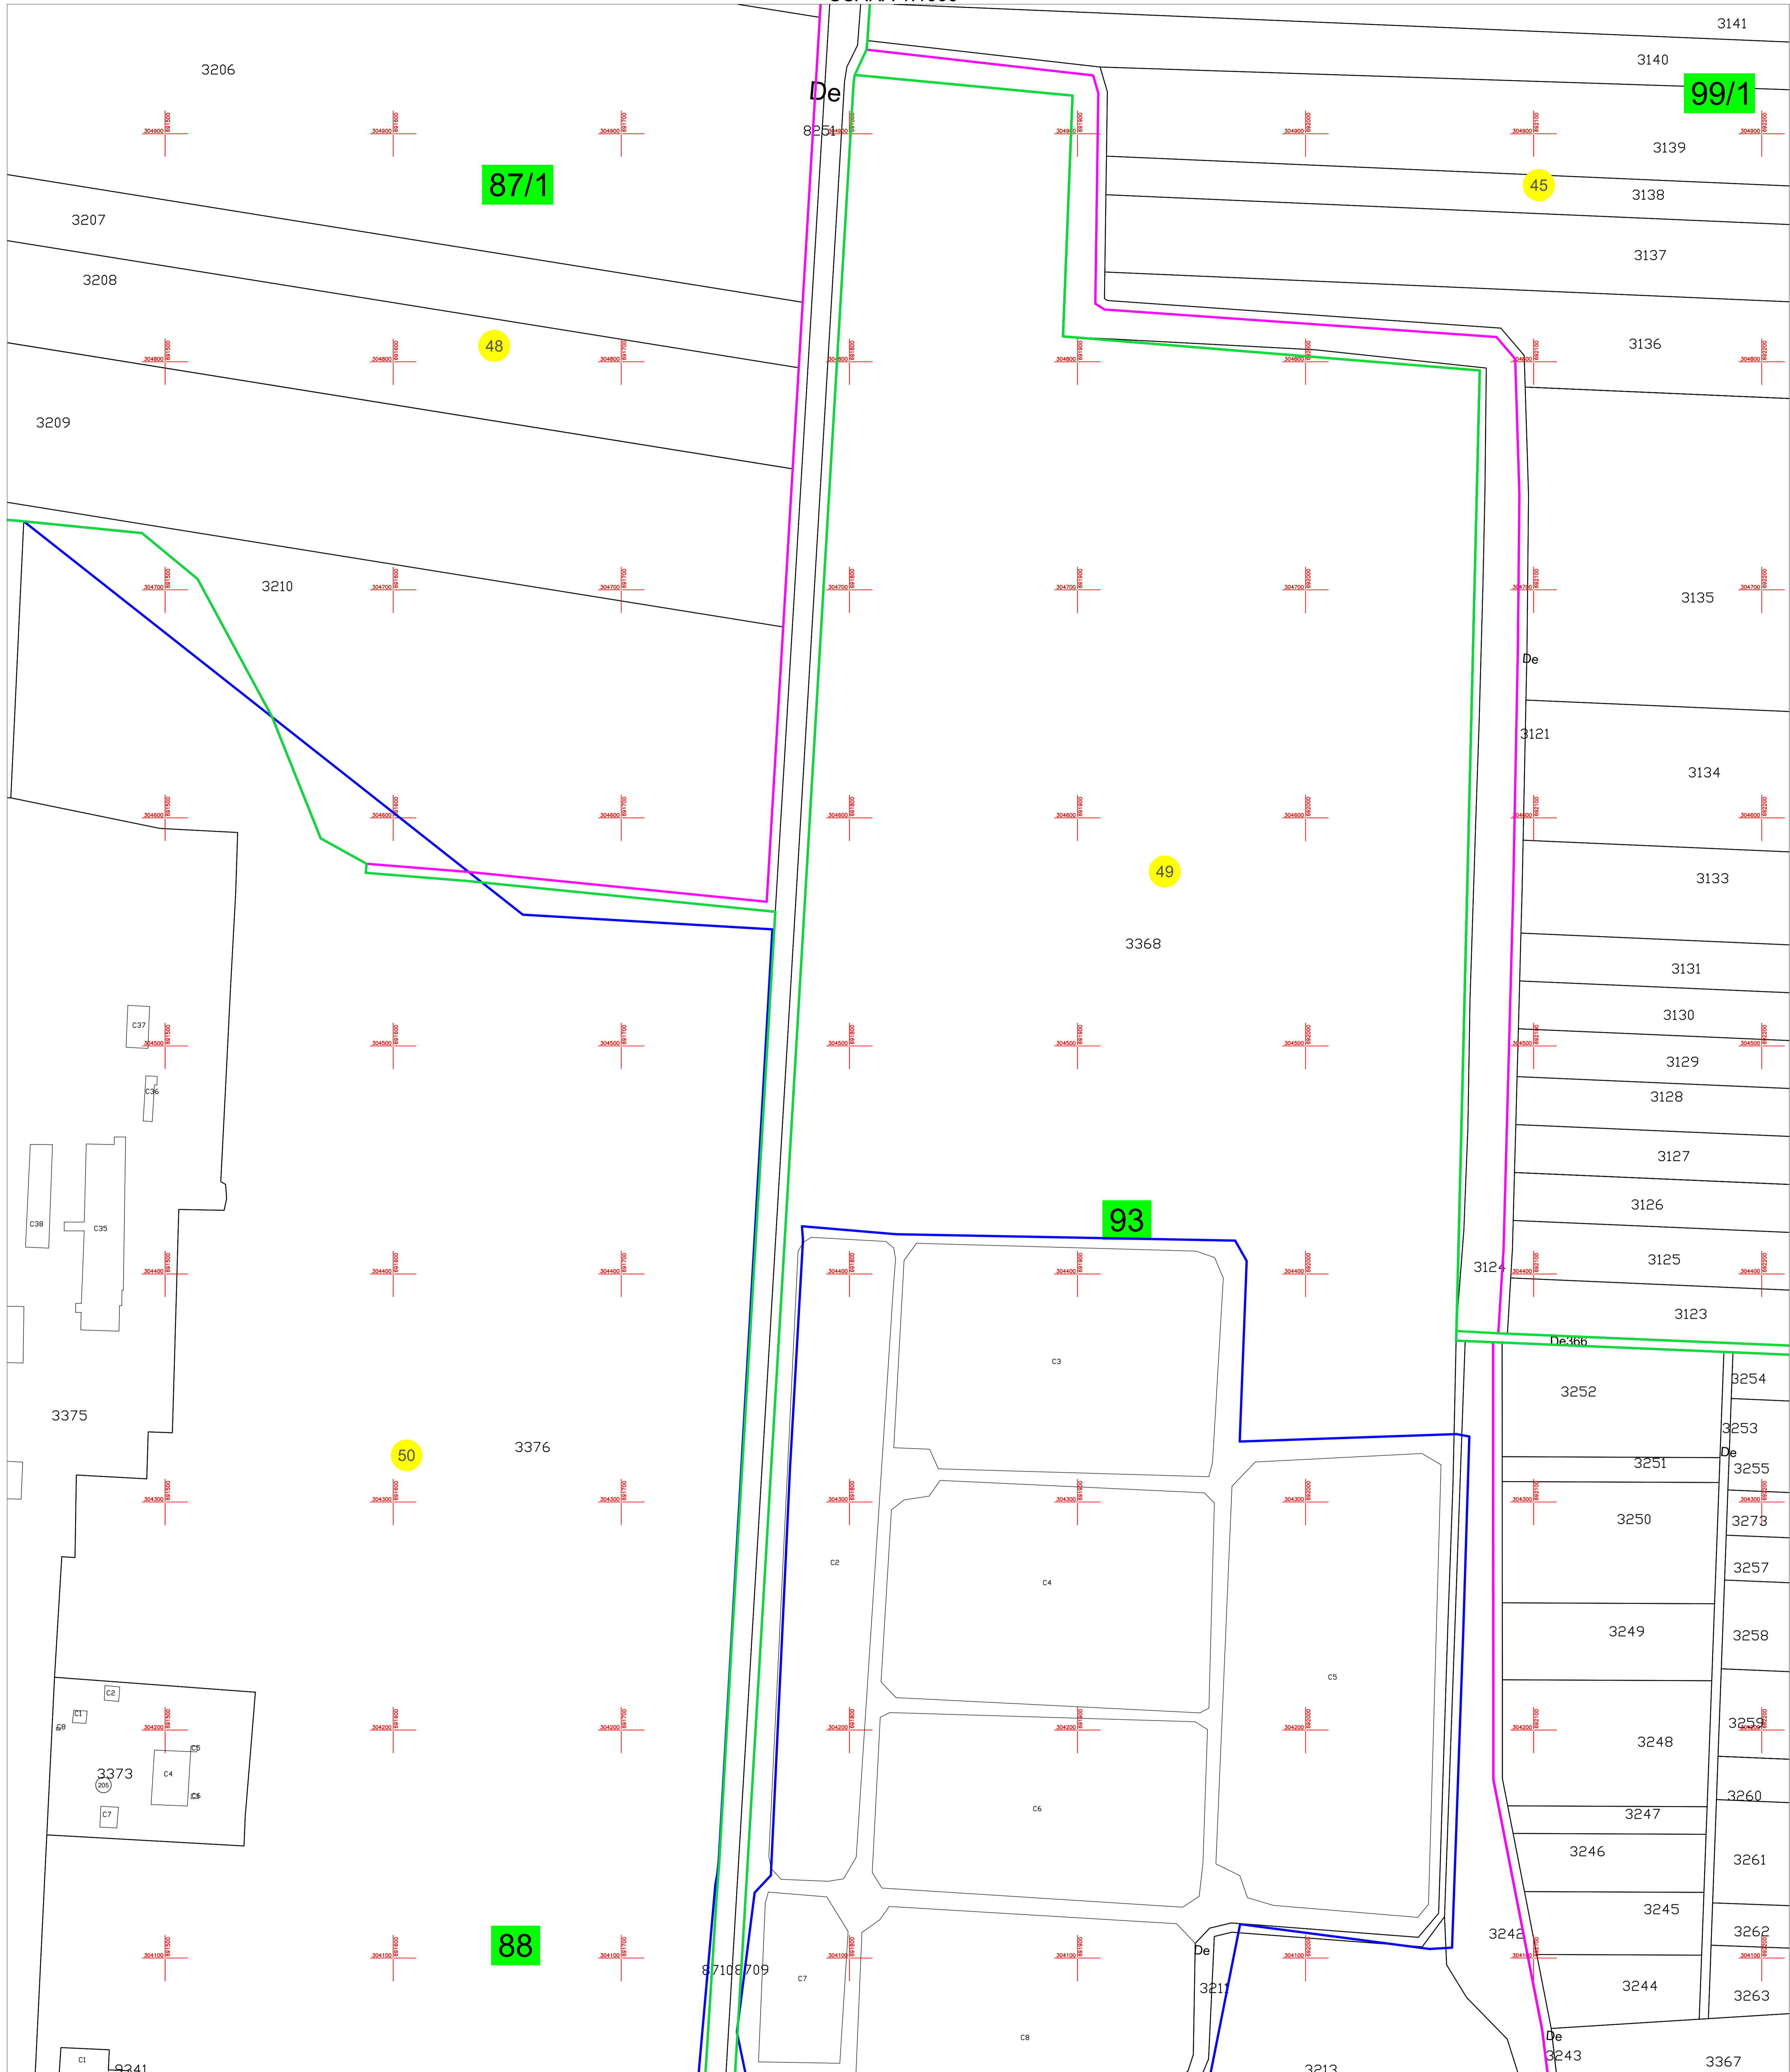

PLAN CADASTRAL
U.A.T. MODELU, JUDEȚUL CĂLĂRAȘI
SECTOARELE CADASTRALE 45, 48, 49, 50
 SCARA 1:1000

Planșa 47
 spre publicare

Schiță cu dispunerea sectoarelor cadastrale

Schema planșelor

- LEGENDĂ:**
- 5000 ID imobil
 - 13 Numar postal
 - DN 3B Denumire arteră
 - 5 Număr sector cadastral
 - 11 Număr tarla/cvartal
 - Limită UAT
 - Limită sector cadastral
 - Limită tarla/cvartal
 - Limită intravilan
 - Limită imobil
 - Limită constr. cu caracter permanent
 - Limita de judet