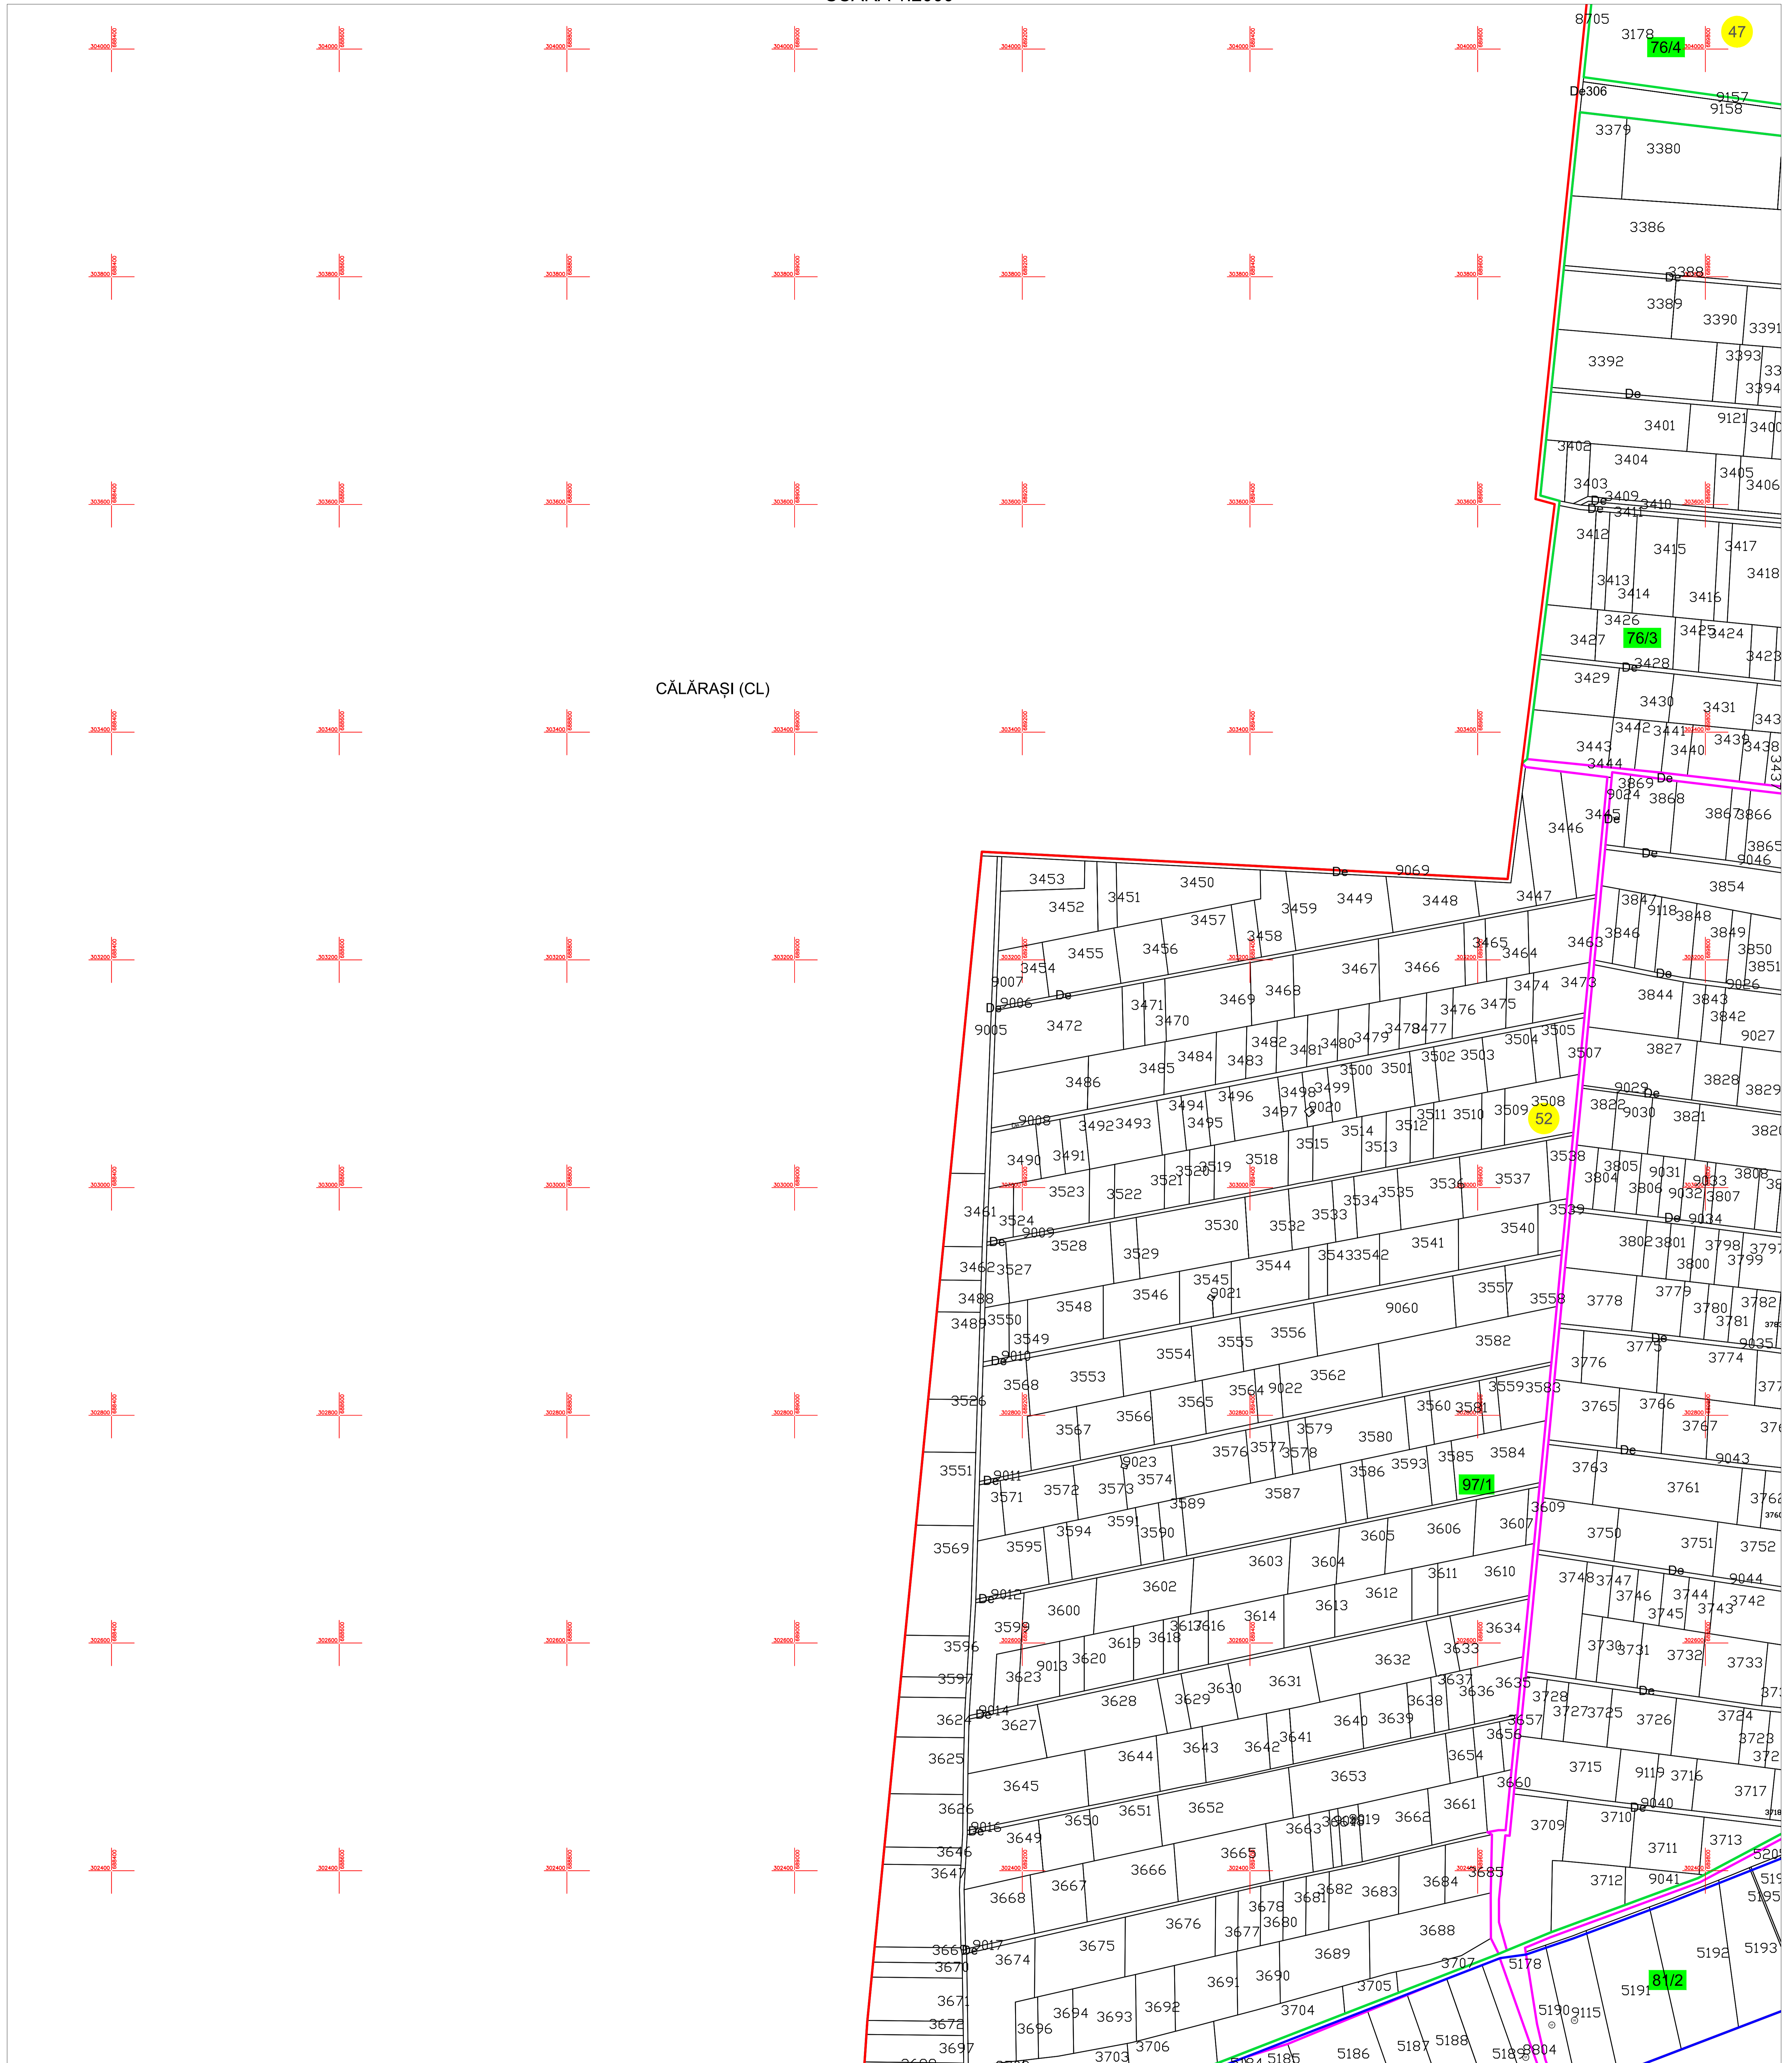

PLAN CADASTRAL
U.A.T. MODELU, JUDEȚUL CĂLĂRAȘI
SECTOARELE CADASTRALE 47, 50
 SCARA 1:2000

Planșa 45
 spre publicare

CĂLĂRAȘI (CL)

Schiță cu dispunerea sectoarelor cadastrale

Schema planșelor

- LEGENDĂ:**
- 5000 ID imobil
 - DN 3B Denumire arteră
 - 5 Număr sector cadastral
 - 11 Număr tarla/cvartal
 - Limită UAT
 - Limită sector cadastral
 - Limită tarla/cvartal
 - Limită intravilan
 - Limită imobil
 - Limită constr. cu caracter permanent
 - Limita de judet