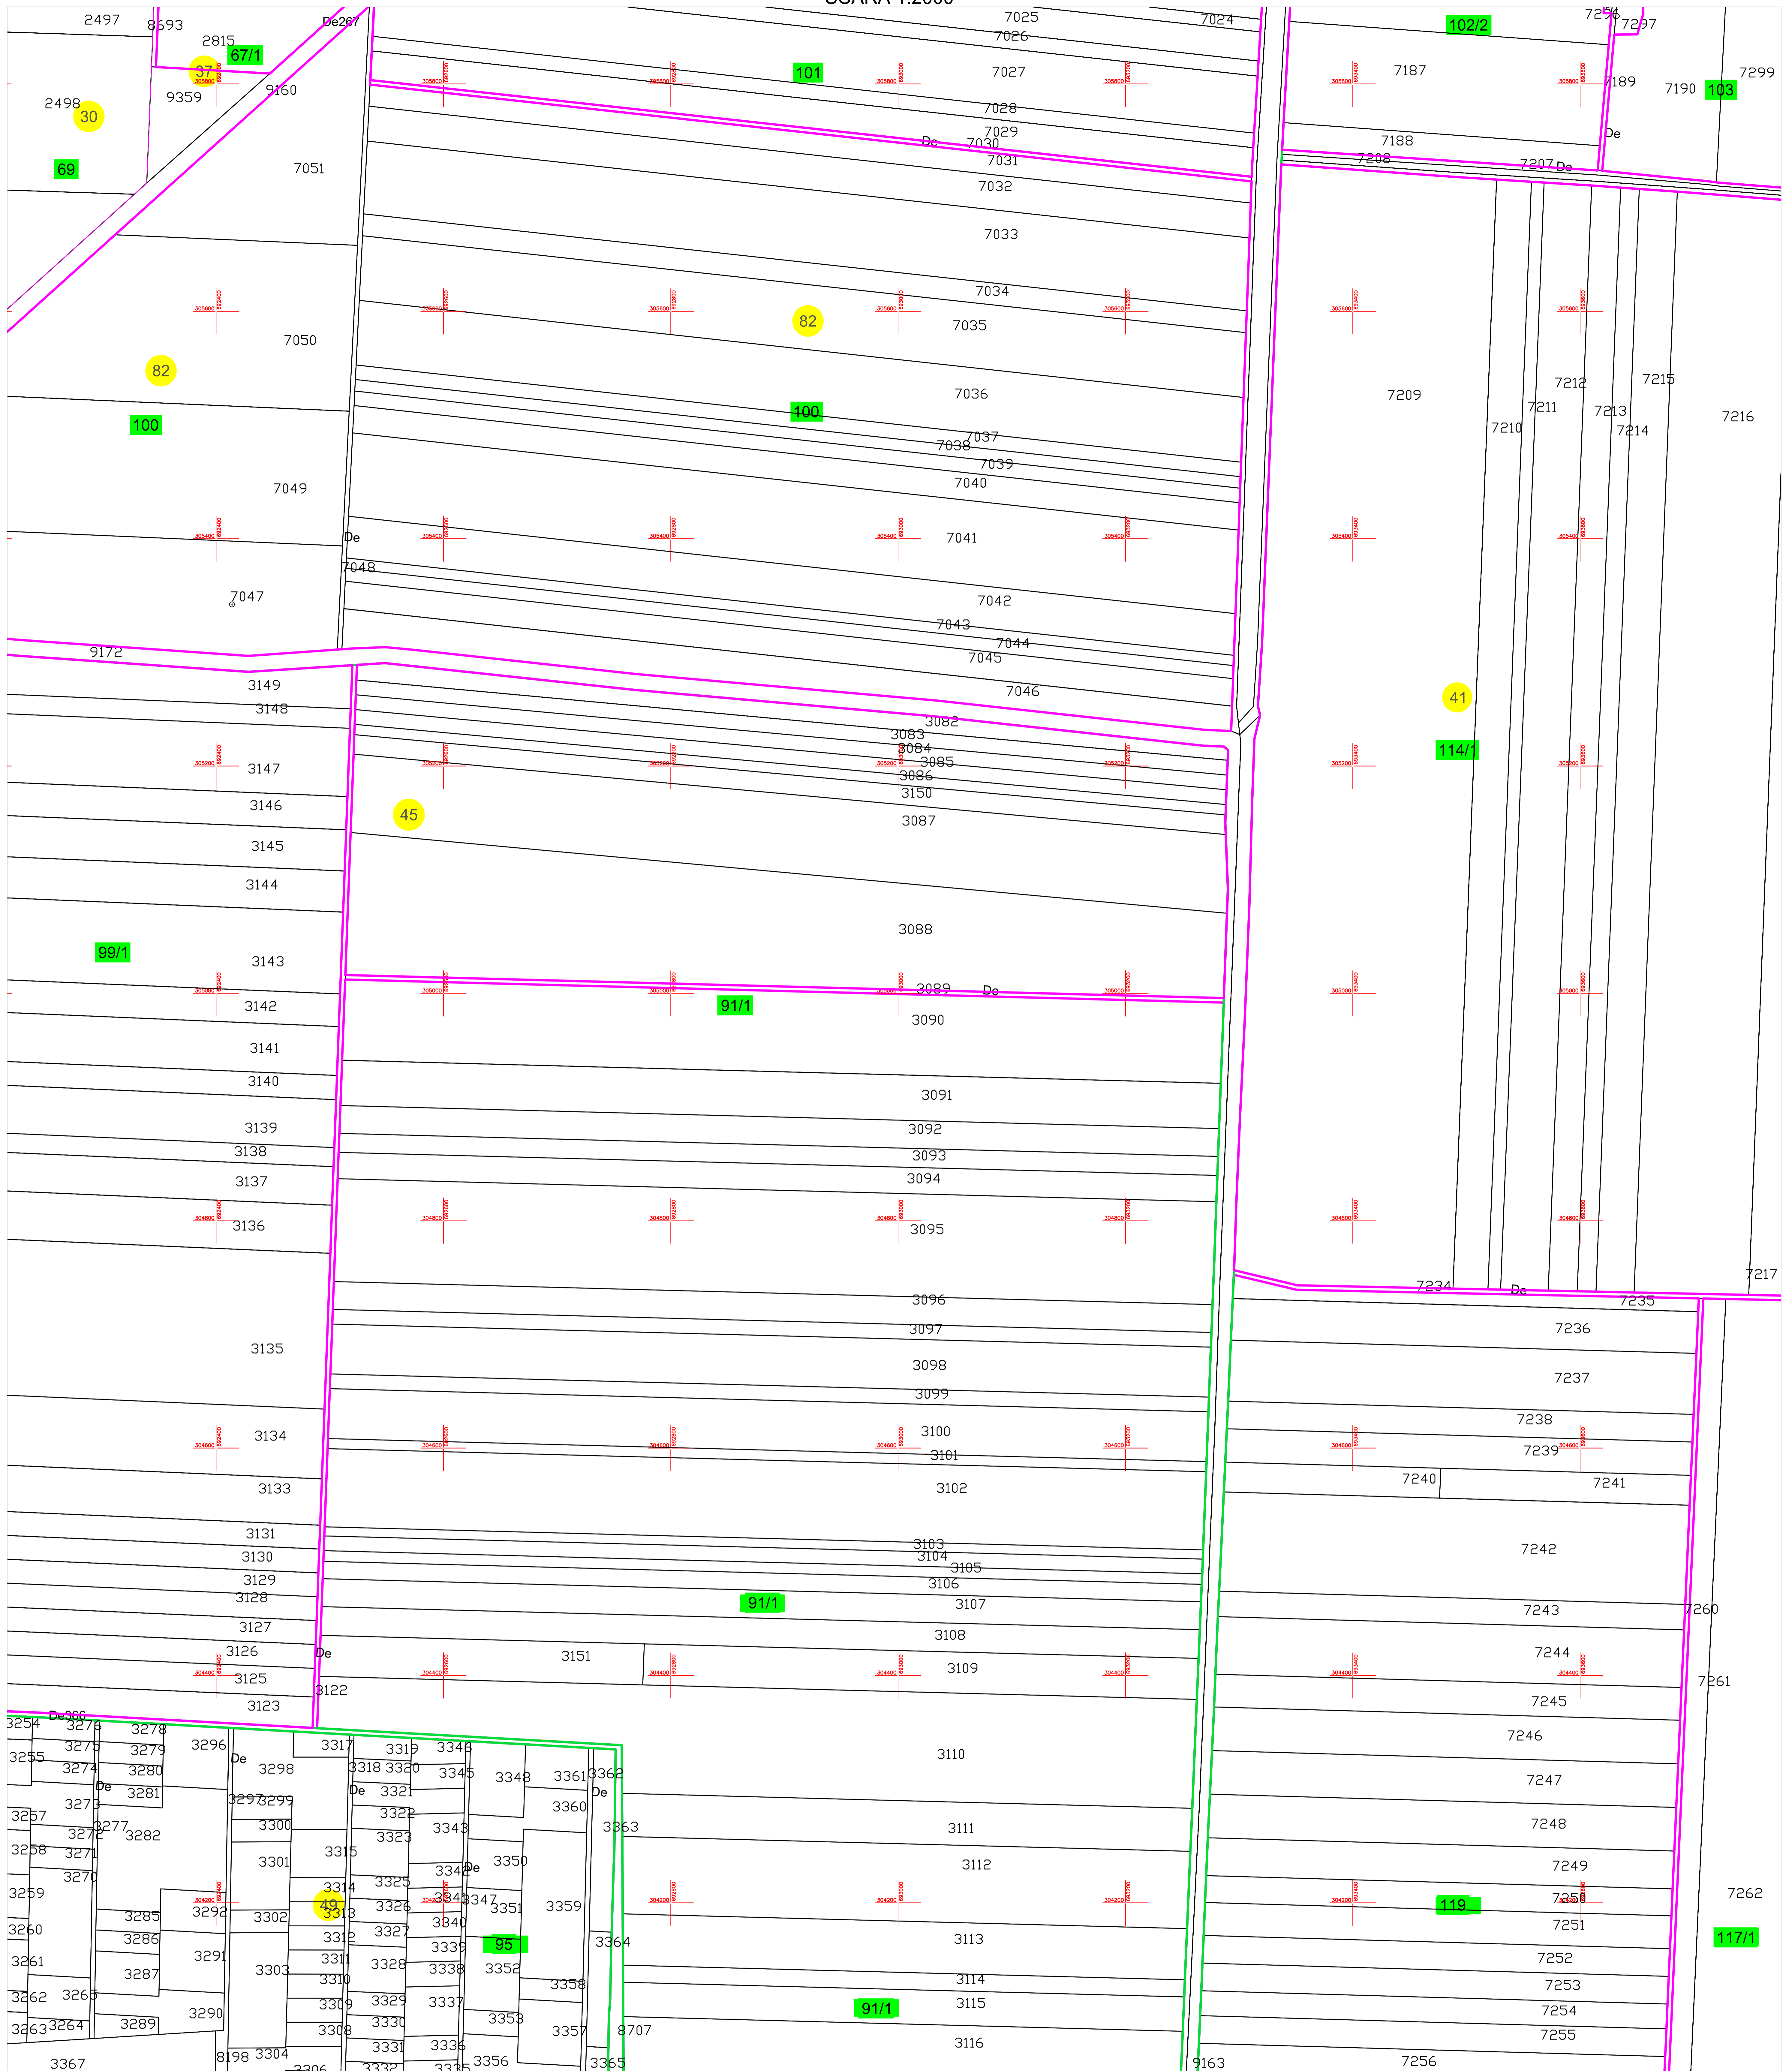

**PLAN CADASTRAL**  
**U.A.T. MODELU, JUDEȚUL CĂLĂRAȘI**  
**SECTOARELE CADASTRALE 30, 37, 41, 45, 49, 82**  
 SCARA 1:2000

Planșa 43  
 spre publicare

Schiță cu dispunerea sectoarelor cadastrale

Schema planșelor

**LEGENDĂ:**

- 5000 ID imobil
- DN 3B Denumire arteră
- 5 Număr sector cadastral
- 11 Număr tarla/cvartal
- Limită UAT
- Limită sector cadastral
- Limită tarla/cvartal
- Limită intravilan
- Limită imobil
- Limită constr. cu caracter permanent
- Limita de judet