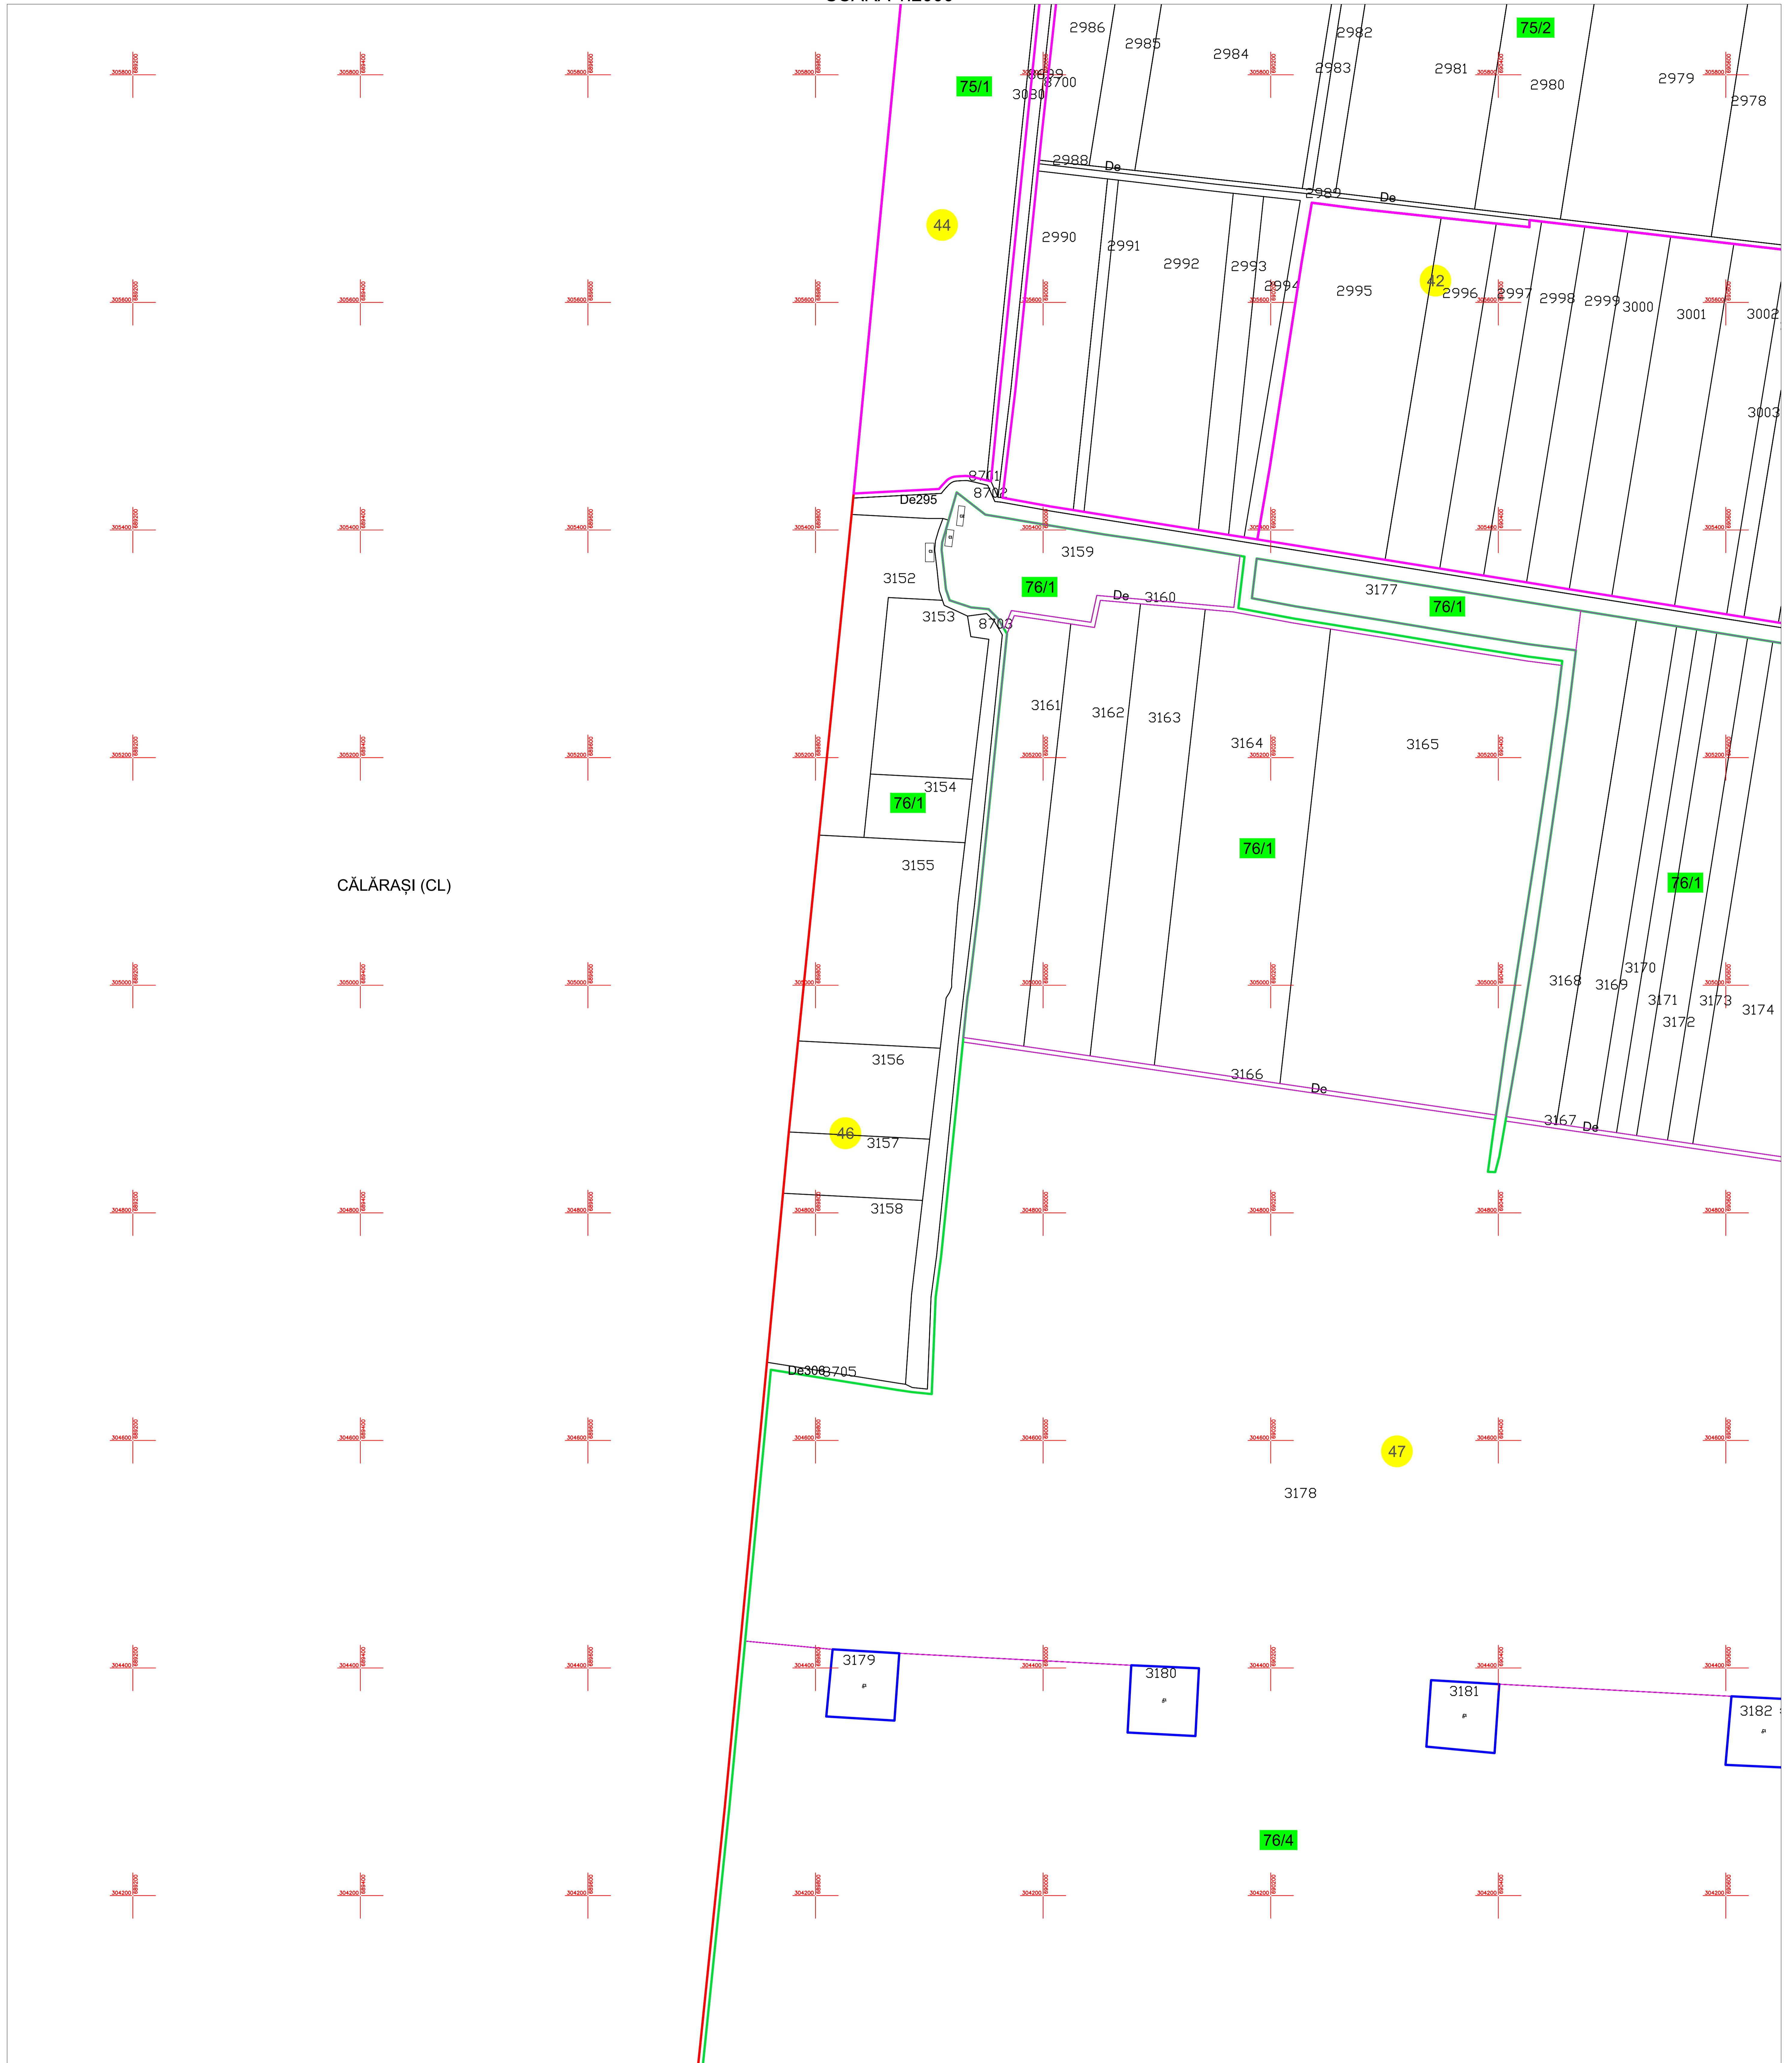

PLAN CADASTRAL
U.A.T. MODELU, JUDEȚUL CĂLĂRAȘI
SECTOARELE CADASTRALE 42, 44, 46, 47
 SCARA 1:2000

Planșa 41
 spre publicare

Schiță cu dispunerea sectoarelor cadastrale

Schema planșelor

LEGENDĂ:

- 5000 ID imobil
- DN 3B Denumire arteră
- 5 Număr sector cadastral
- 11 Număr tarla/cvartal
- Limită UAT
- Limită sector cadastral
- Limită tarla/cvartal
- Limită intravilan
- Limită imobil
- Limită constr. cu caracter permanent
- Limita de judet