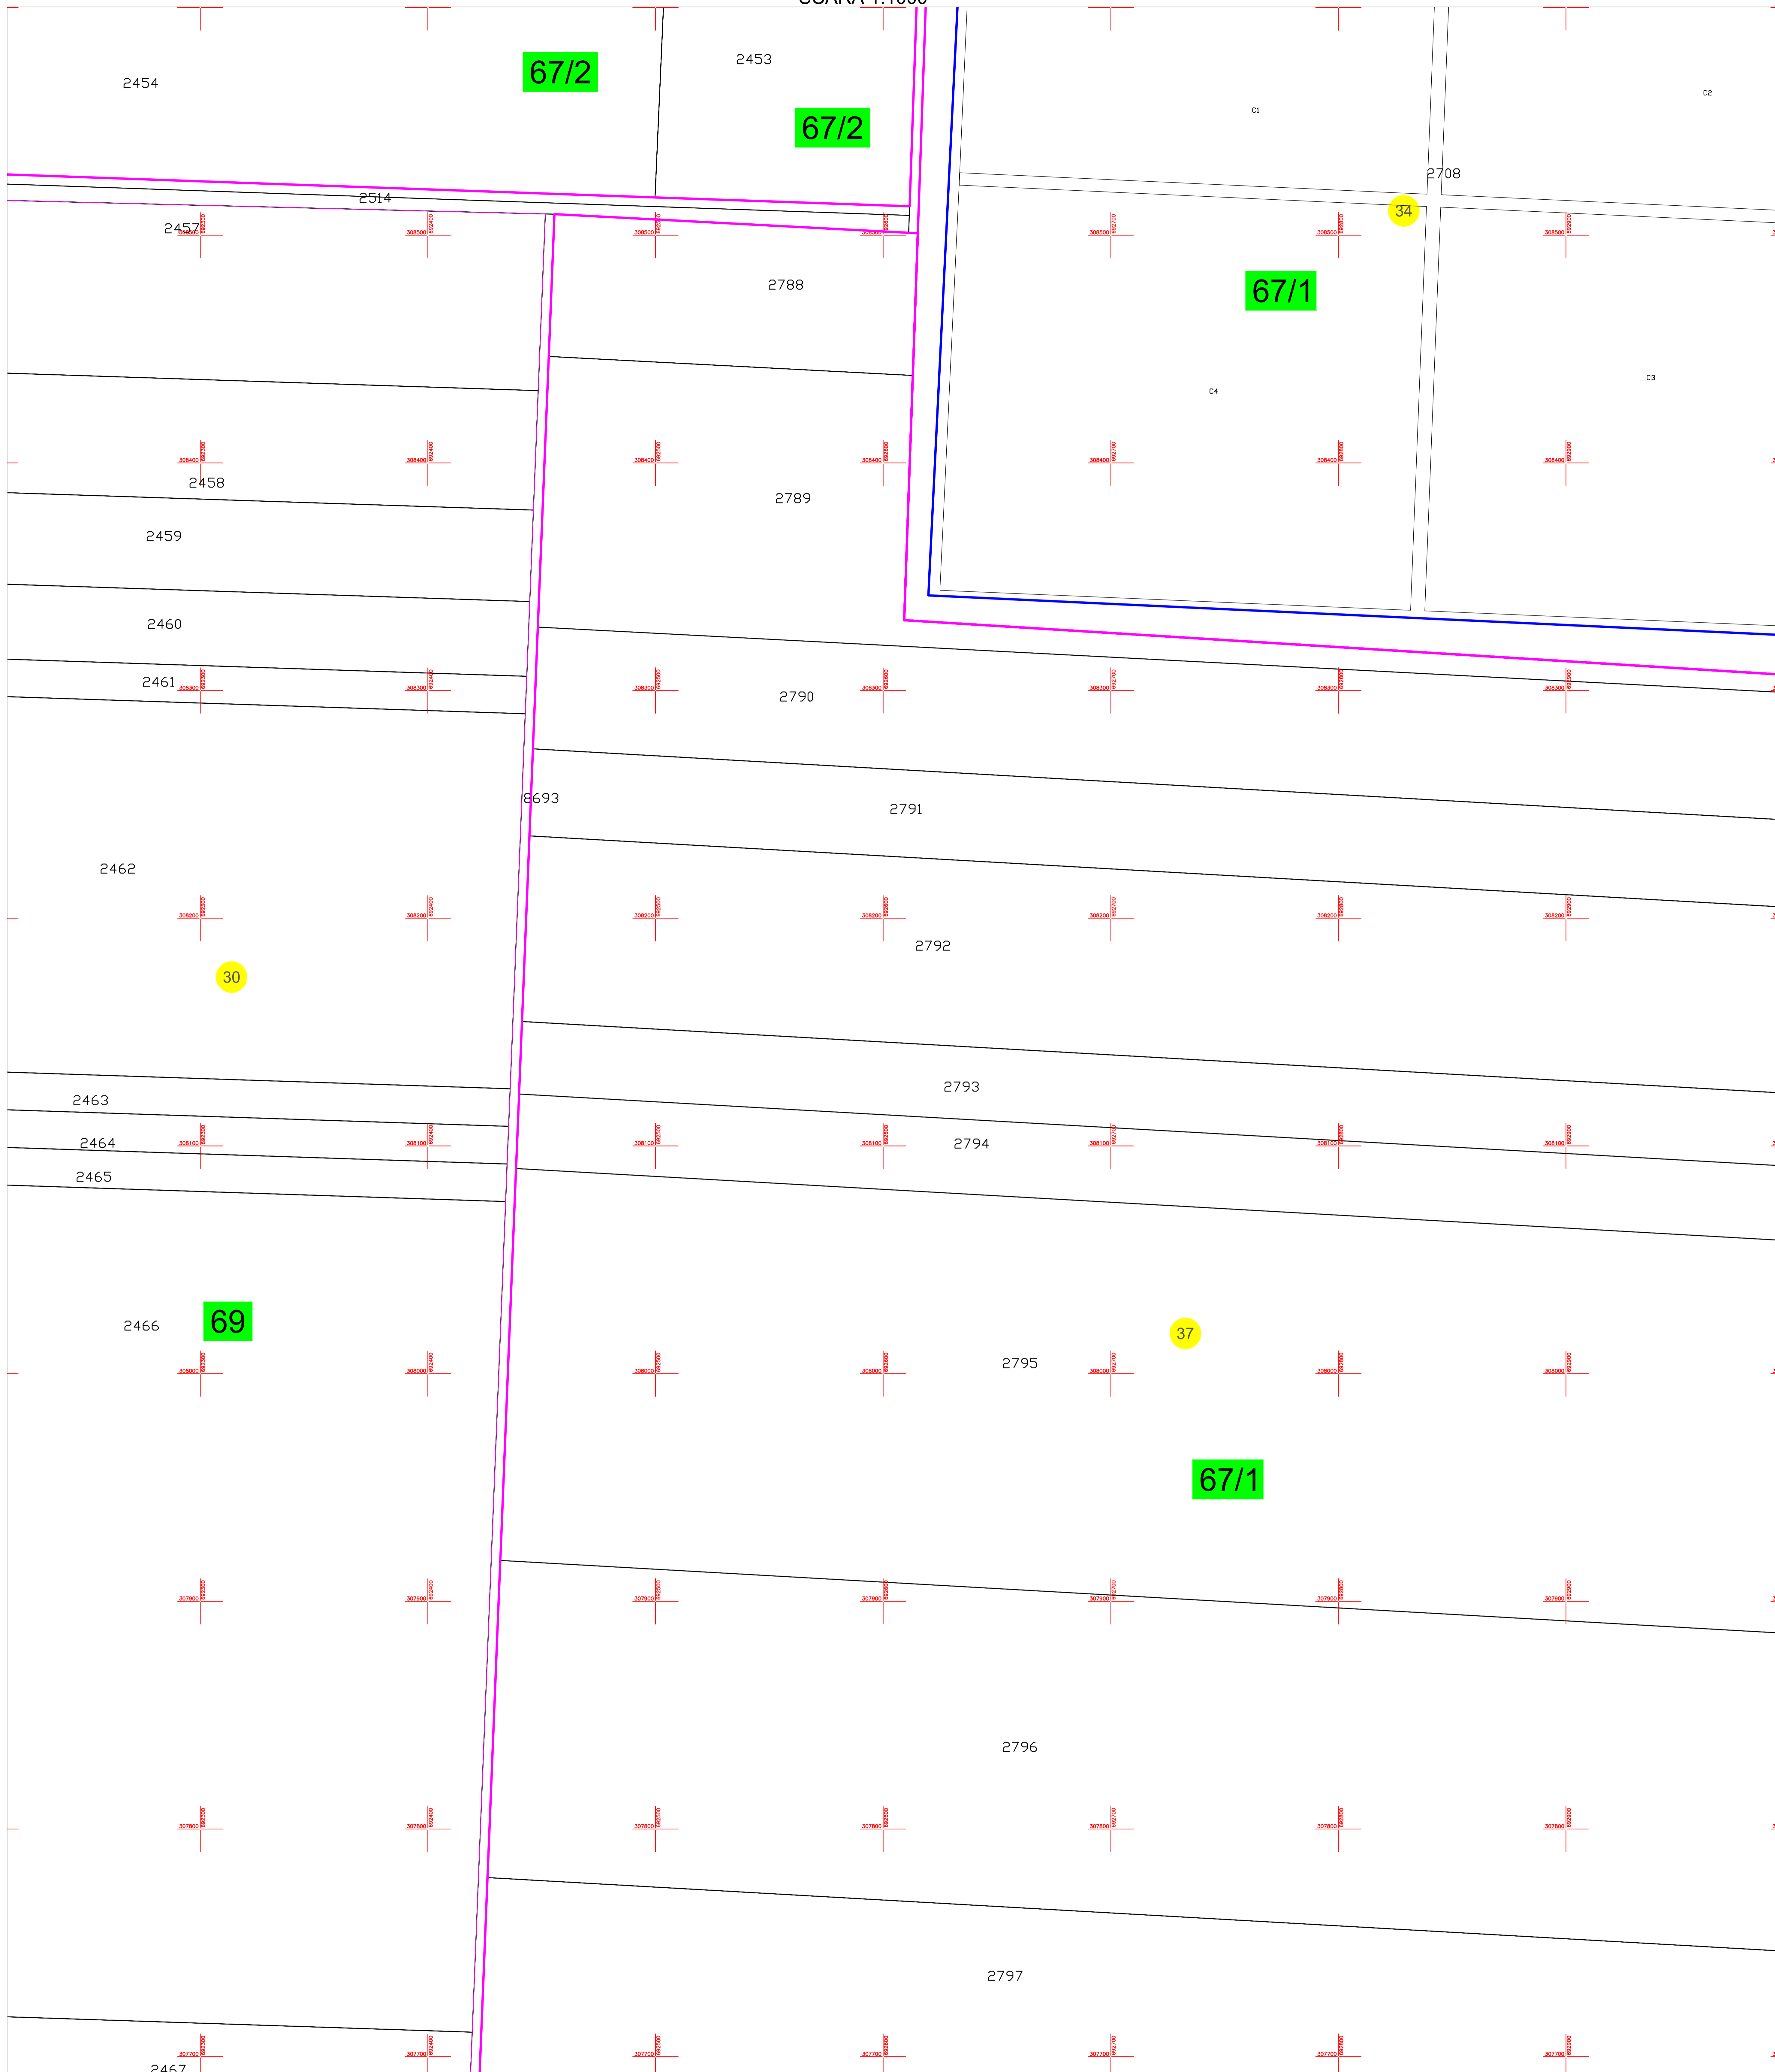

PLAN CADASTRAL
U.A.T. MODELU, JUDEȚUL CĂLĂRAȘI
SECTOARELE CADASTRALE 30, 34, 37

Planșa 34
 spre publicare

SCARA 1:1000

Schiță cu dispunerea sectoarelor cadastrale

Schema planșelor

- LEGENDĂ:**
- 5000 ID imobil
 - DN 3B Denumire arteră
 - 5 Număr sector cadastral
 - 11 Număr tarla/cvartal
 - Limită UAT
 - Limită sector cadastral
 - Limită tarla/cvartal
 - Limită intravilan
 - Limită imobil
 - Limită constr. cu caracter permanent
 - Limita de judet