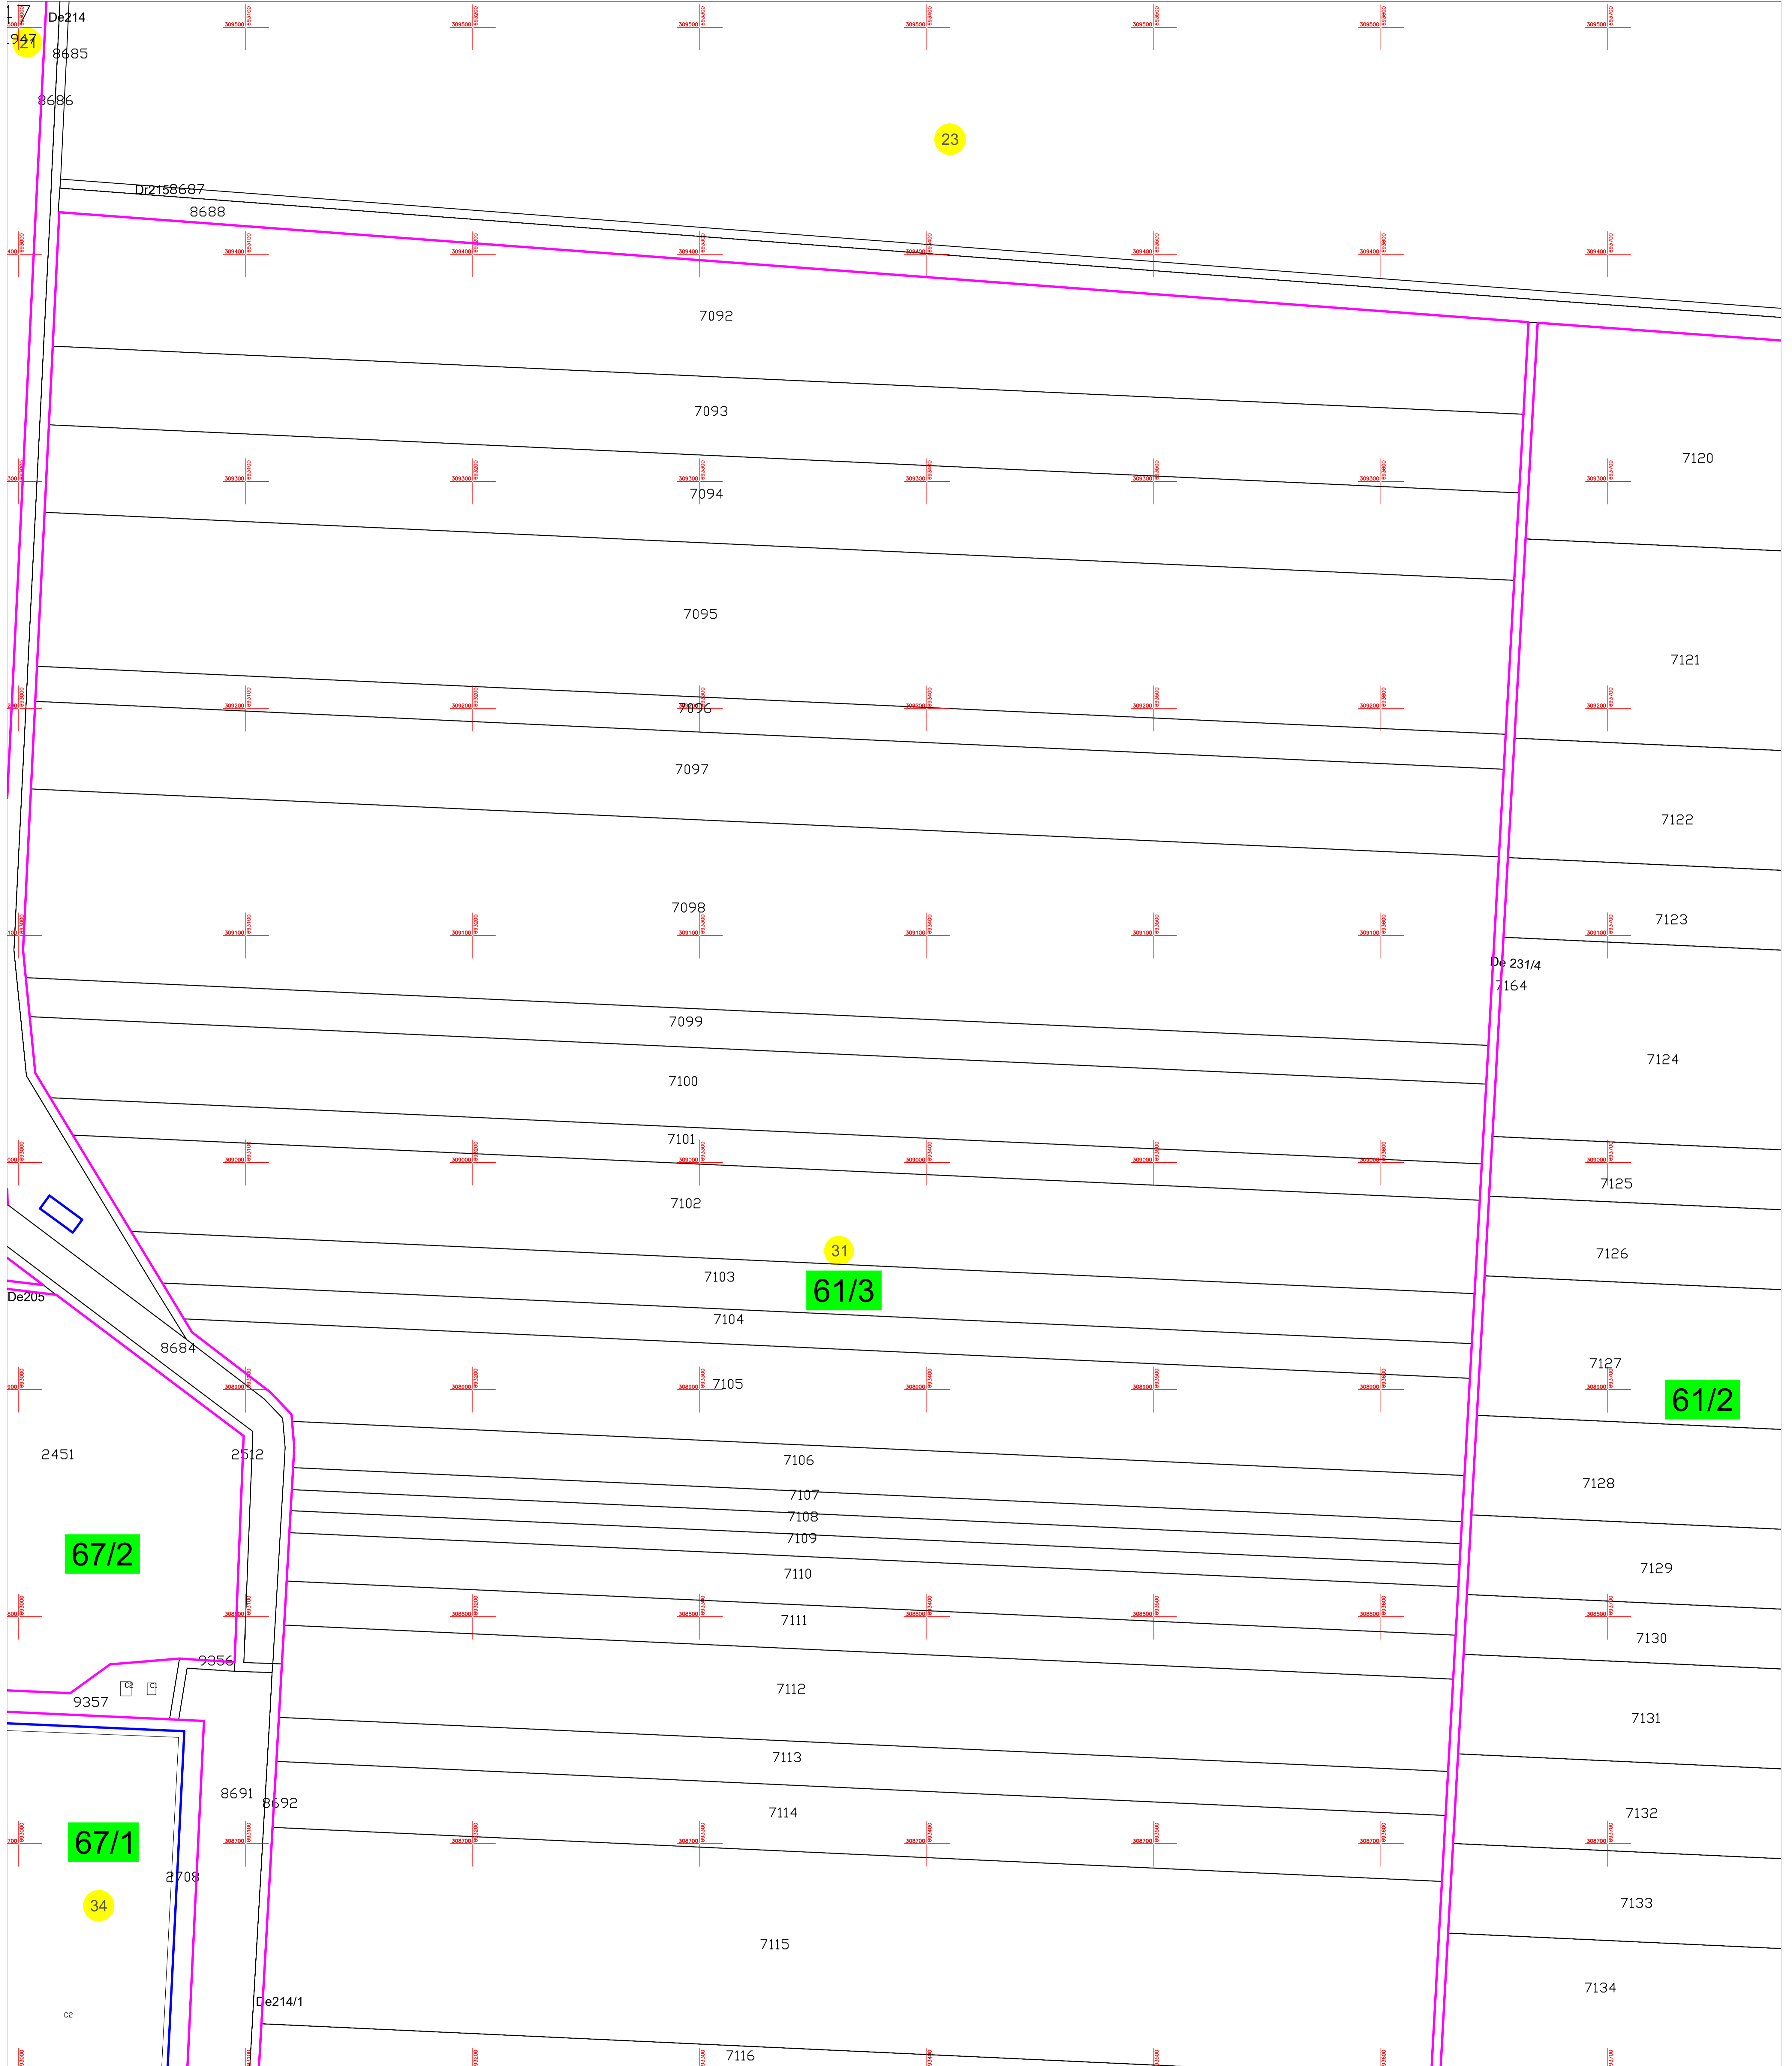

PLAN CADASTRAL
U.A.T. MODELU, JUDEȚUL CĂLĂRAȘI
SECTOARELE CADASTRALE 21, 31, 34
 SCARA 1:1000

Planșa 33
 spre publicare

Schiță cu dispunerea sectoarelor cadastrale

Schema planșelor

LEGENDĂ:

- 5000 ID imobil
- DN 3B Denumire arteră
- 5 Număr sector cadastral
- 11 Număr tarla/cvartal
- Limită UAT
- Limită sector cadastral
- Limită tarla/cvartal
- Limită intravilan
- Limită imobil
- Limită constr. cu caracter permanent
- Limita de judet