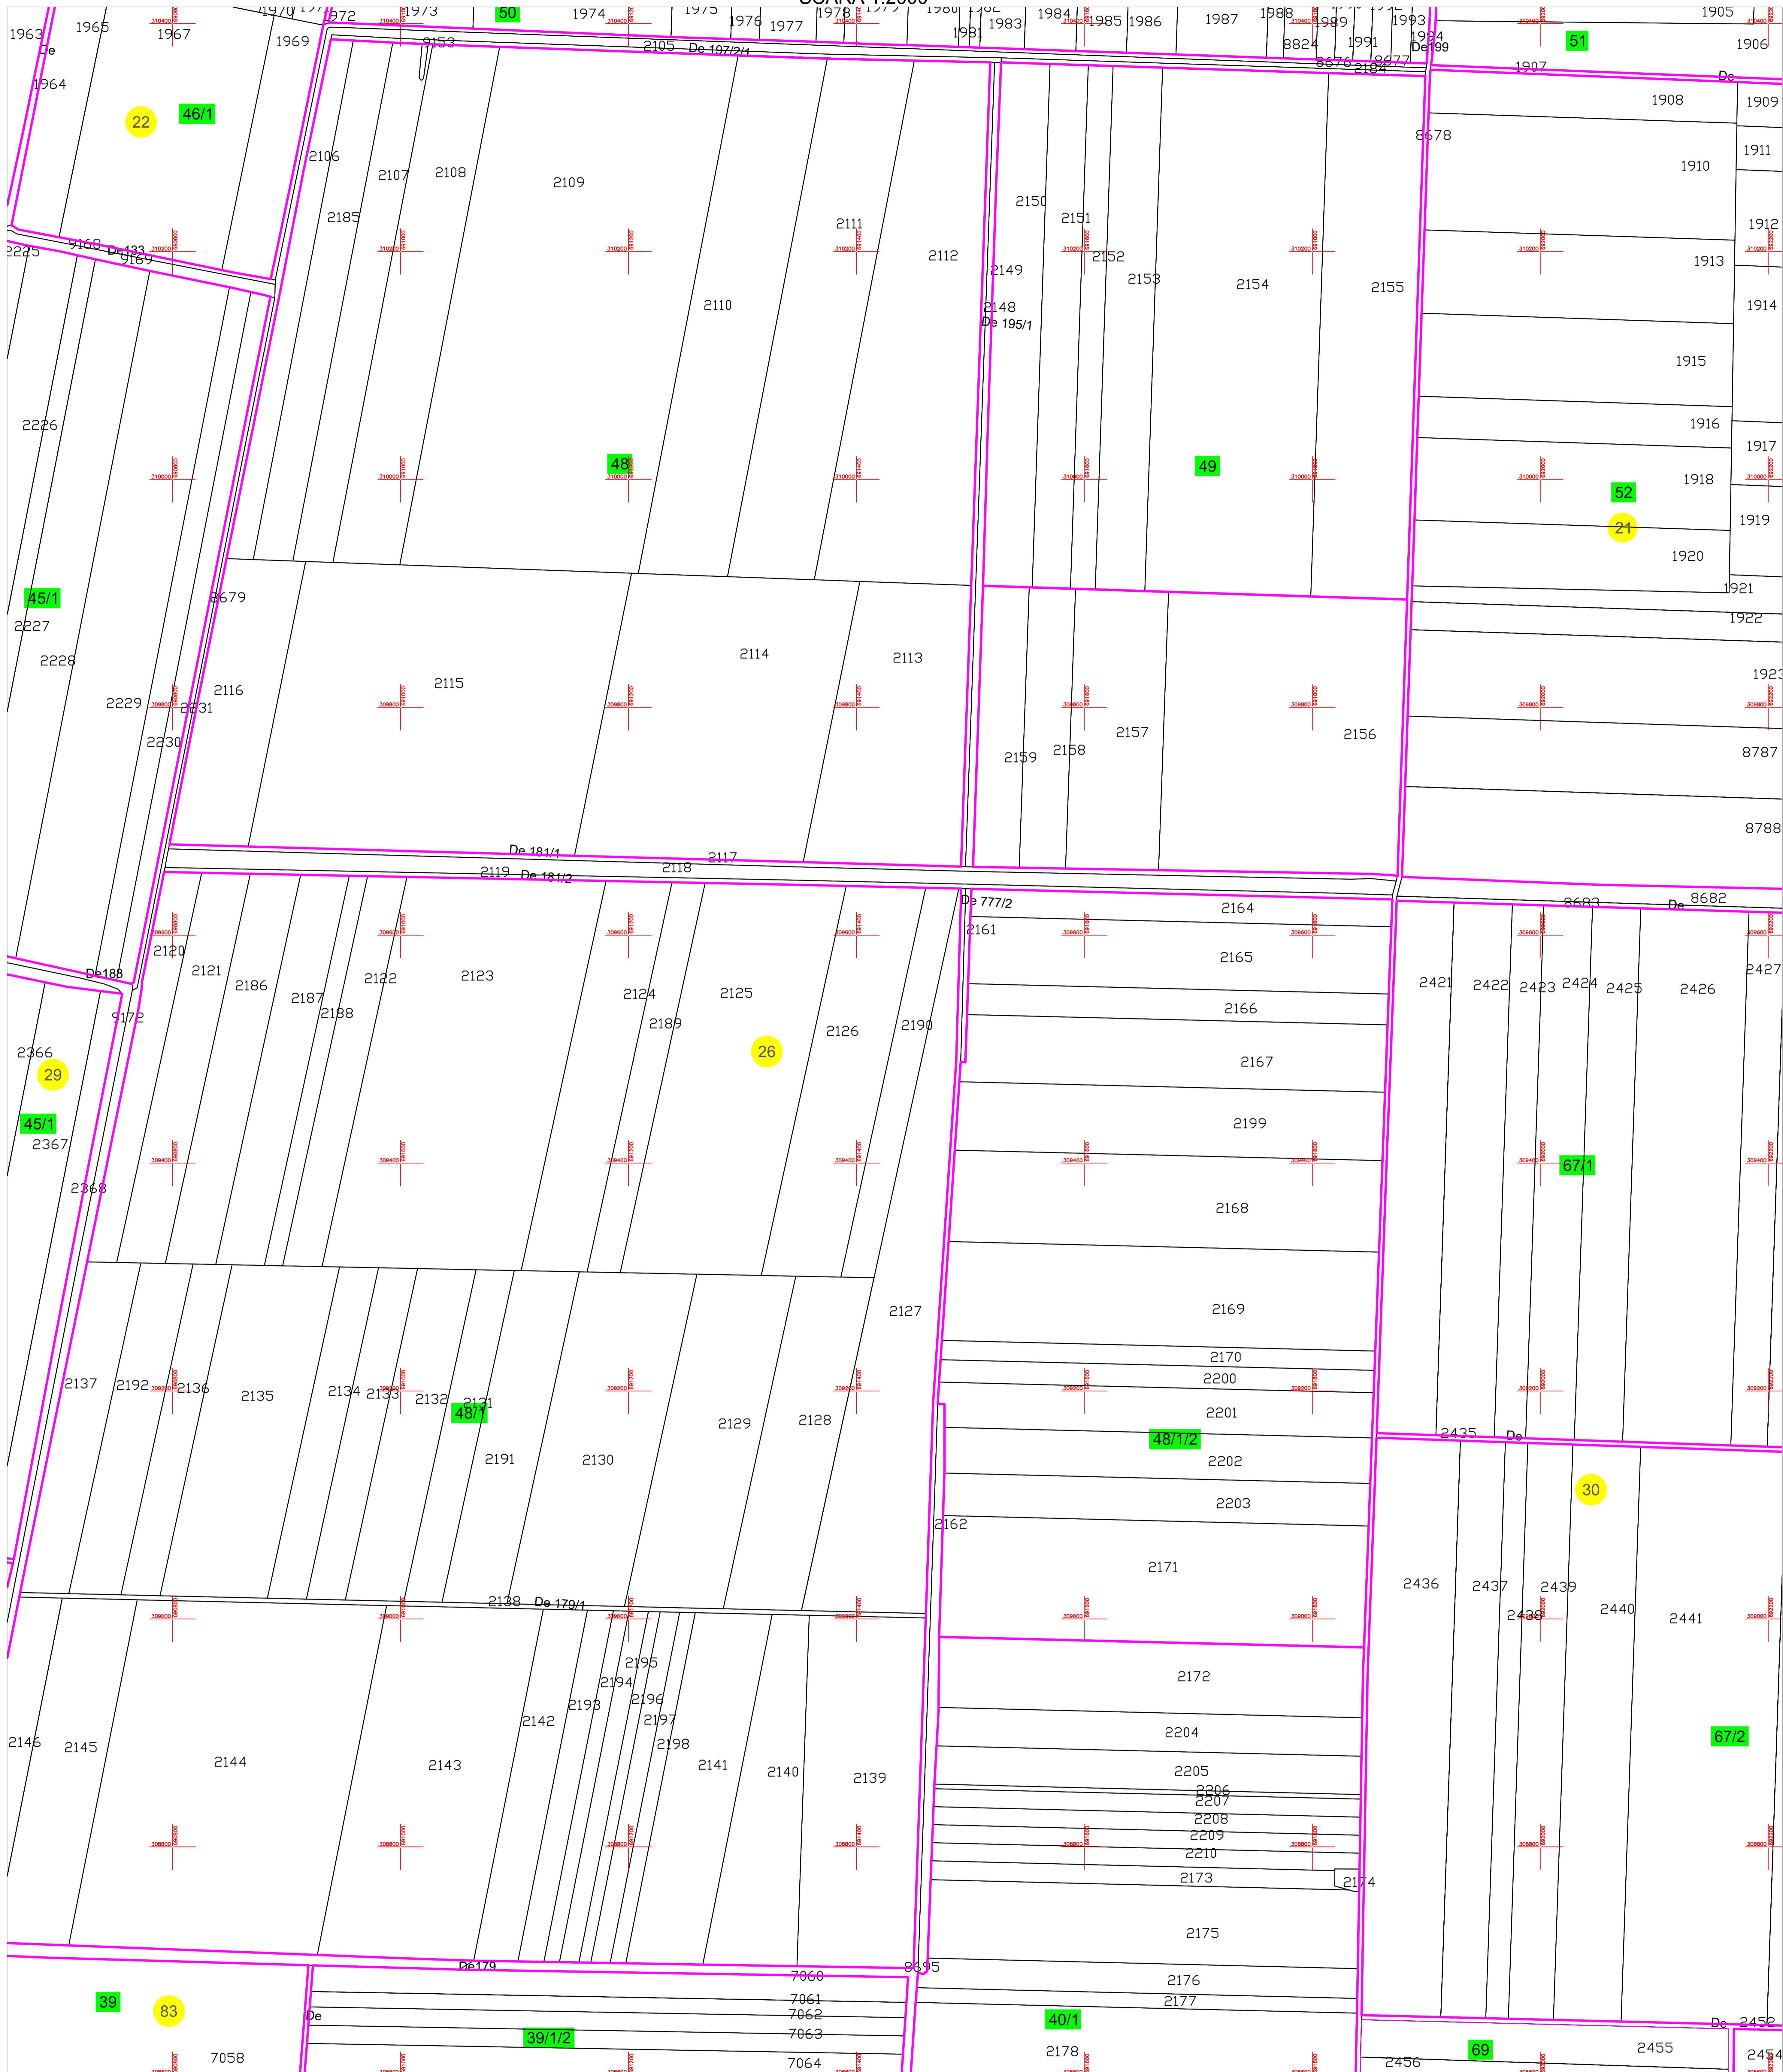

PLAN CADASTRAL
U.A.T. MODELU, JUDEȚUL CĂLĂRAȘI
SECTOARELE CADASTRALE 21, 22, 26, 29, 30, 35, 83

Planșa 31
 spre publicare

SCARA 1:2000

Schiță cu dispunerea sectoarelor cadastrale

Schema planșelor

LEGENDĂ:

- 5000 ID imobil
- DN 3B Denumire arteră
- 5 Număr sector cadastral
- 11 Număr tarla/cvartal
- Limită UAT
- Limită sector cadastral
- Limită tarla/cvartal
- Limită intravilan
- Limită imobil
- Limită constr. cu caracter permanent
- Limita de judet