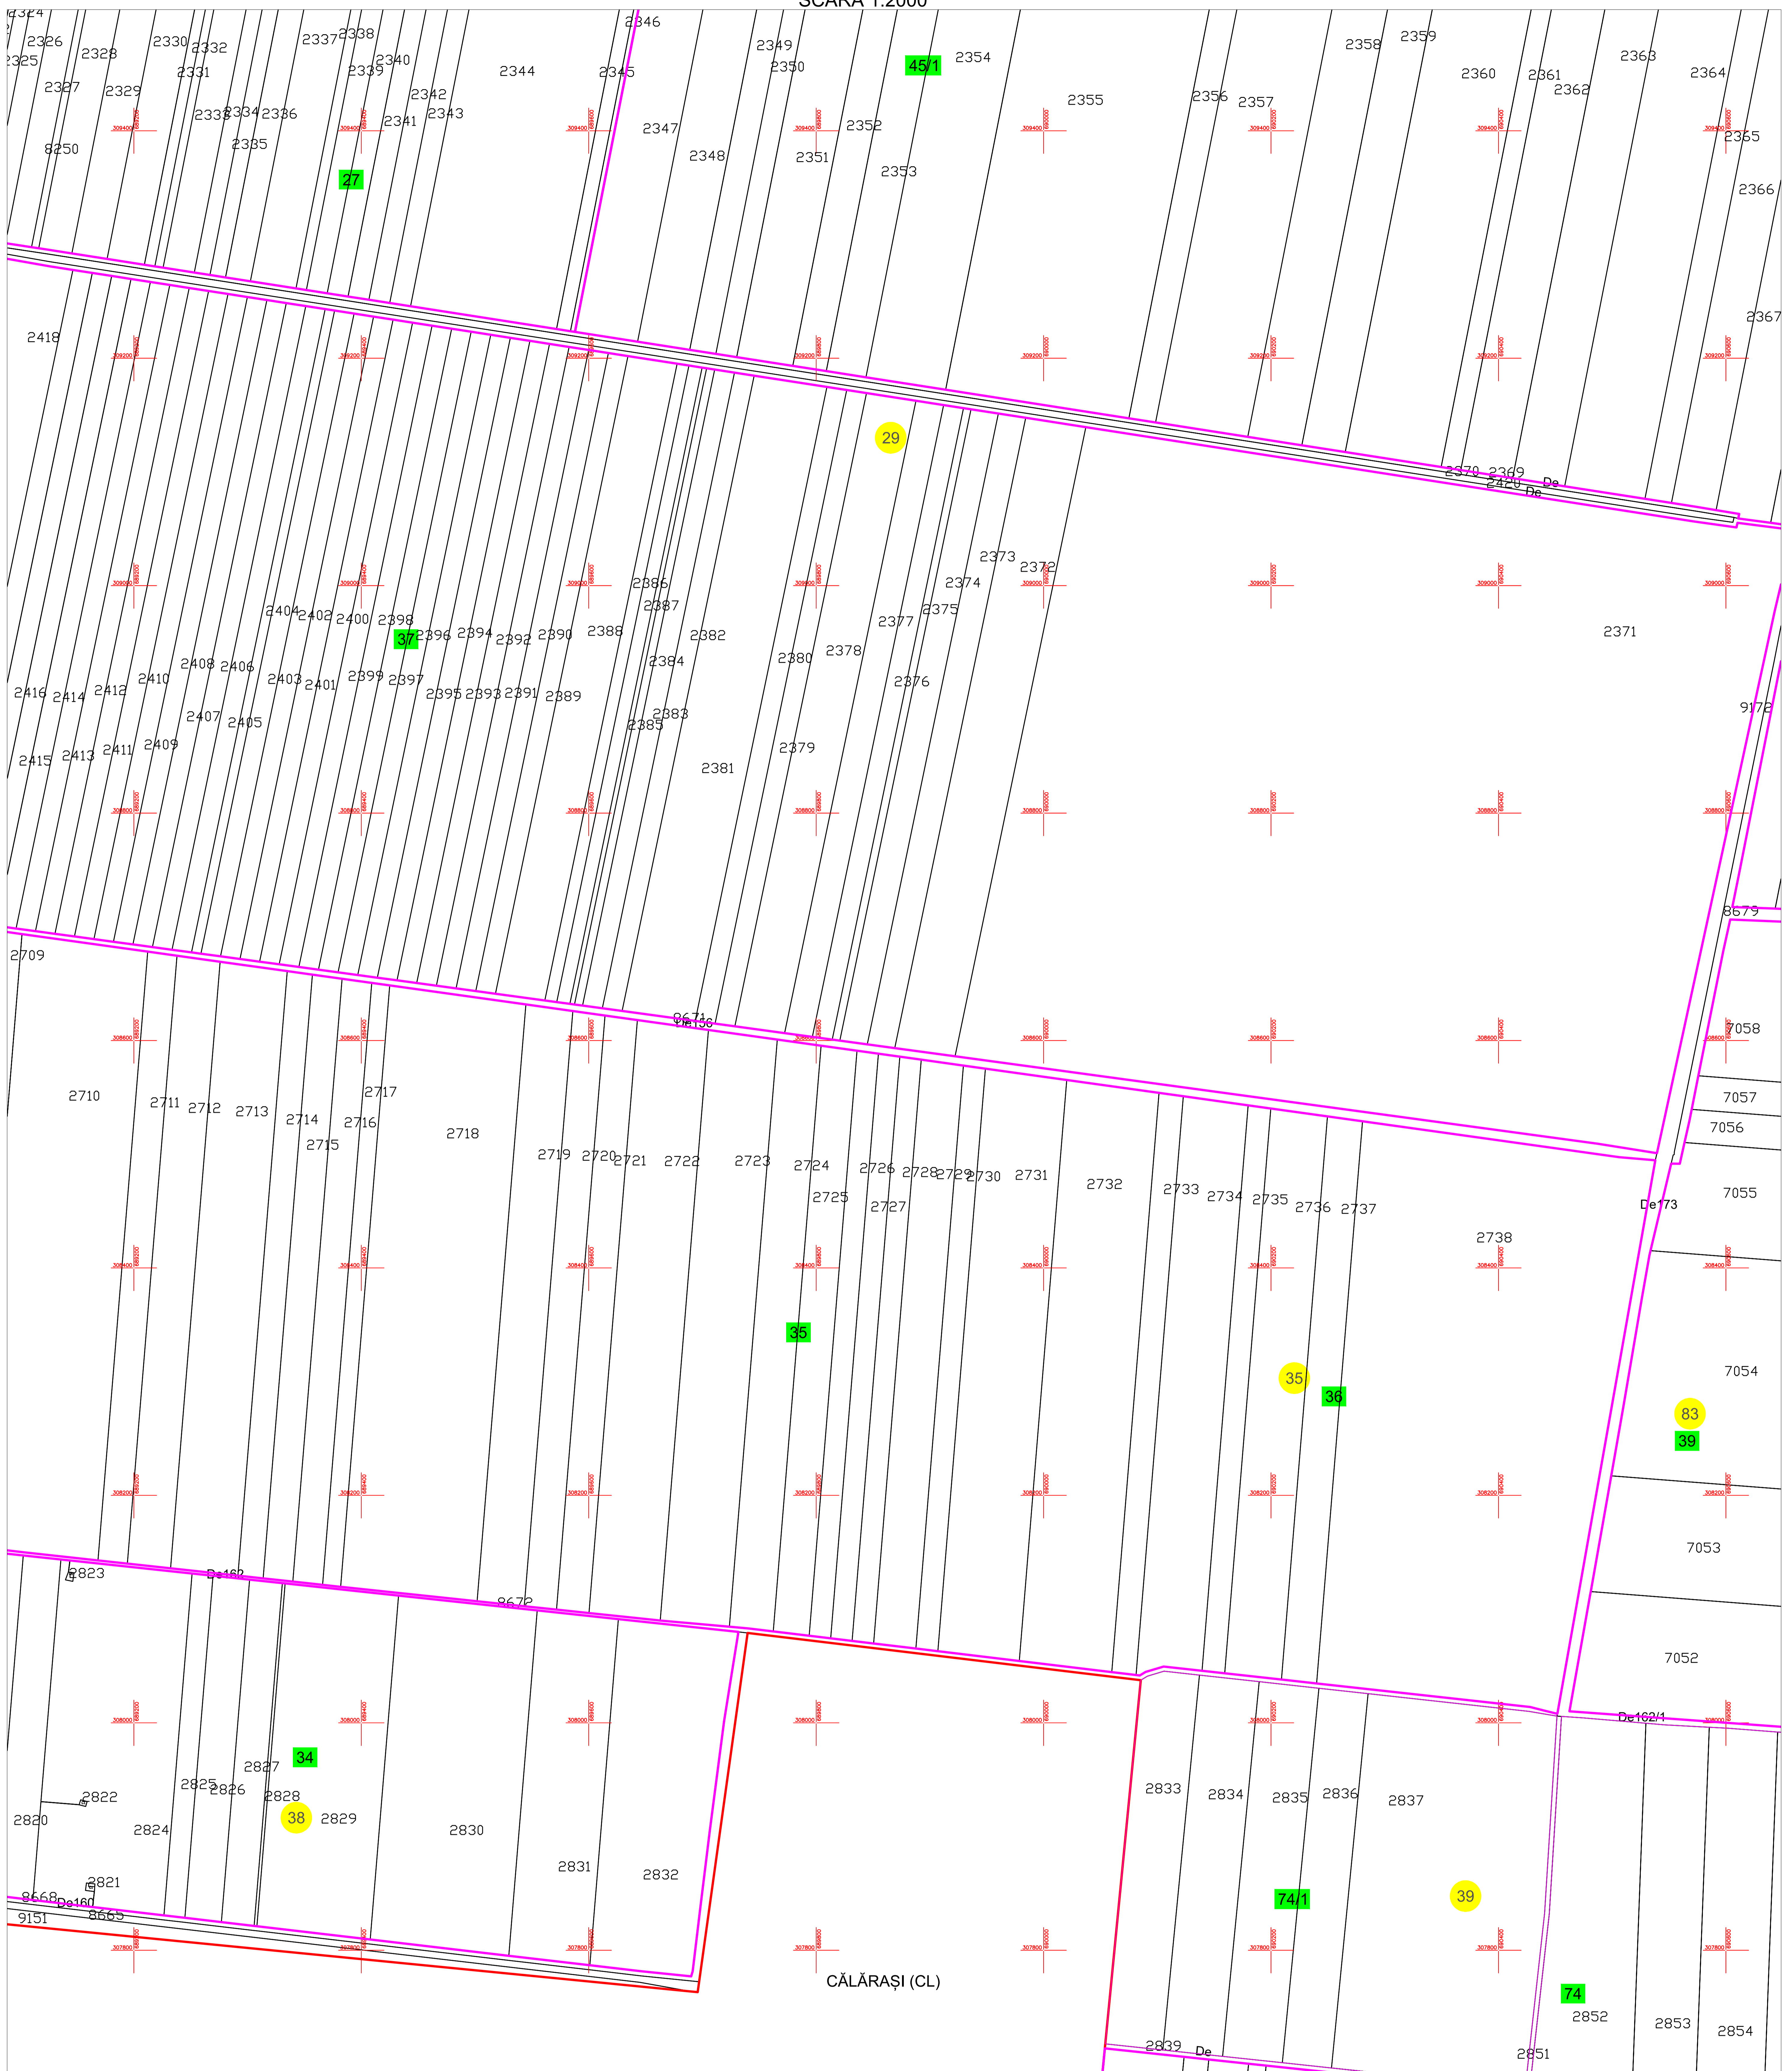

PLAN CADASTRAL
U.A.T. MODELU, JUDEȚUL CĂLĂRAȘI
SECTOARELE CADASTRALE 29, 35, 38, 39, 83
 SCARA 1:2000

Planșa 30
 spre publicare

CĂLĂRAȘI (CL)

Schiță cu dispunerea sectoarelor cadastrale

Schema planșelor

LEGENDĂ:

- 5000 ID imobil
- DN 3B Denumire arteră
- 5 Număr sector cadastral
- 11 Număr tarla/cvartal
- Limită UAT
- Limită sector cadastral
- Limită tarla/cvartal
- Limită intravilan
- Limită imobil
- Limită constr. cu caracter permanent
- Limita de judet