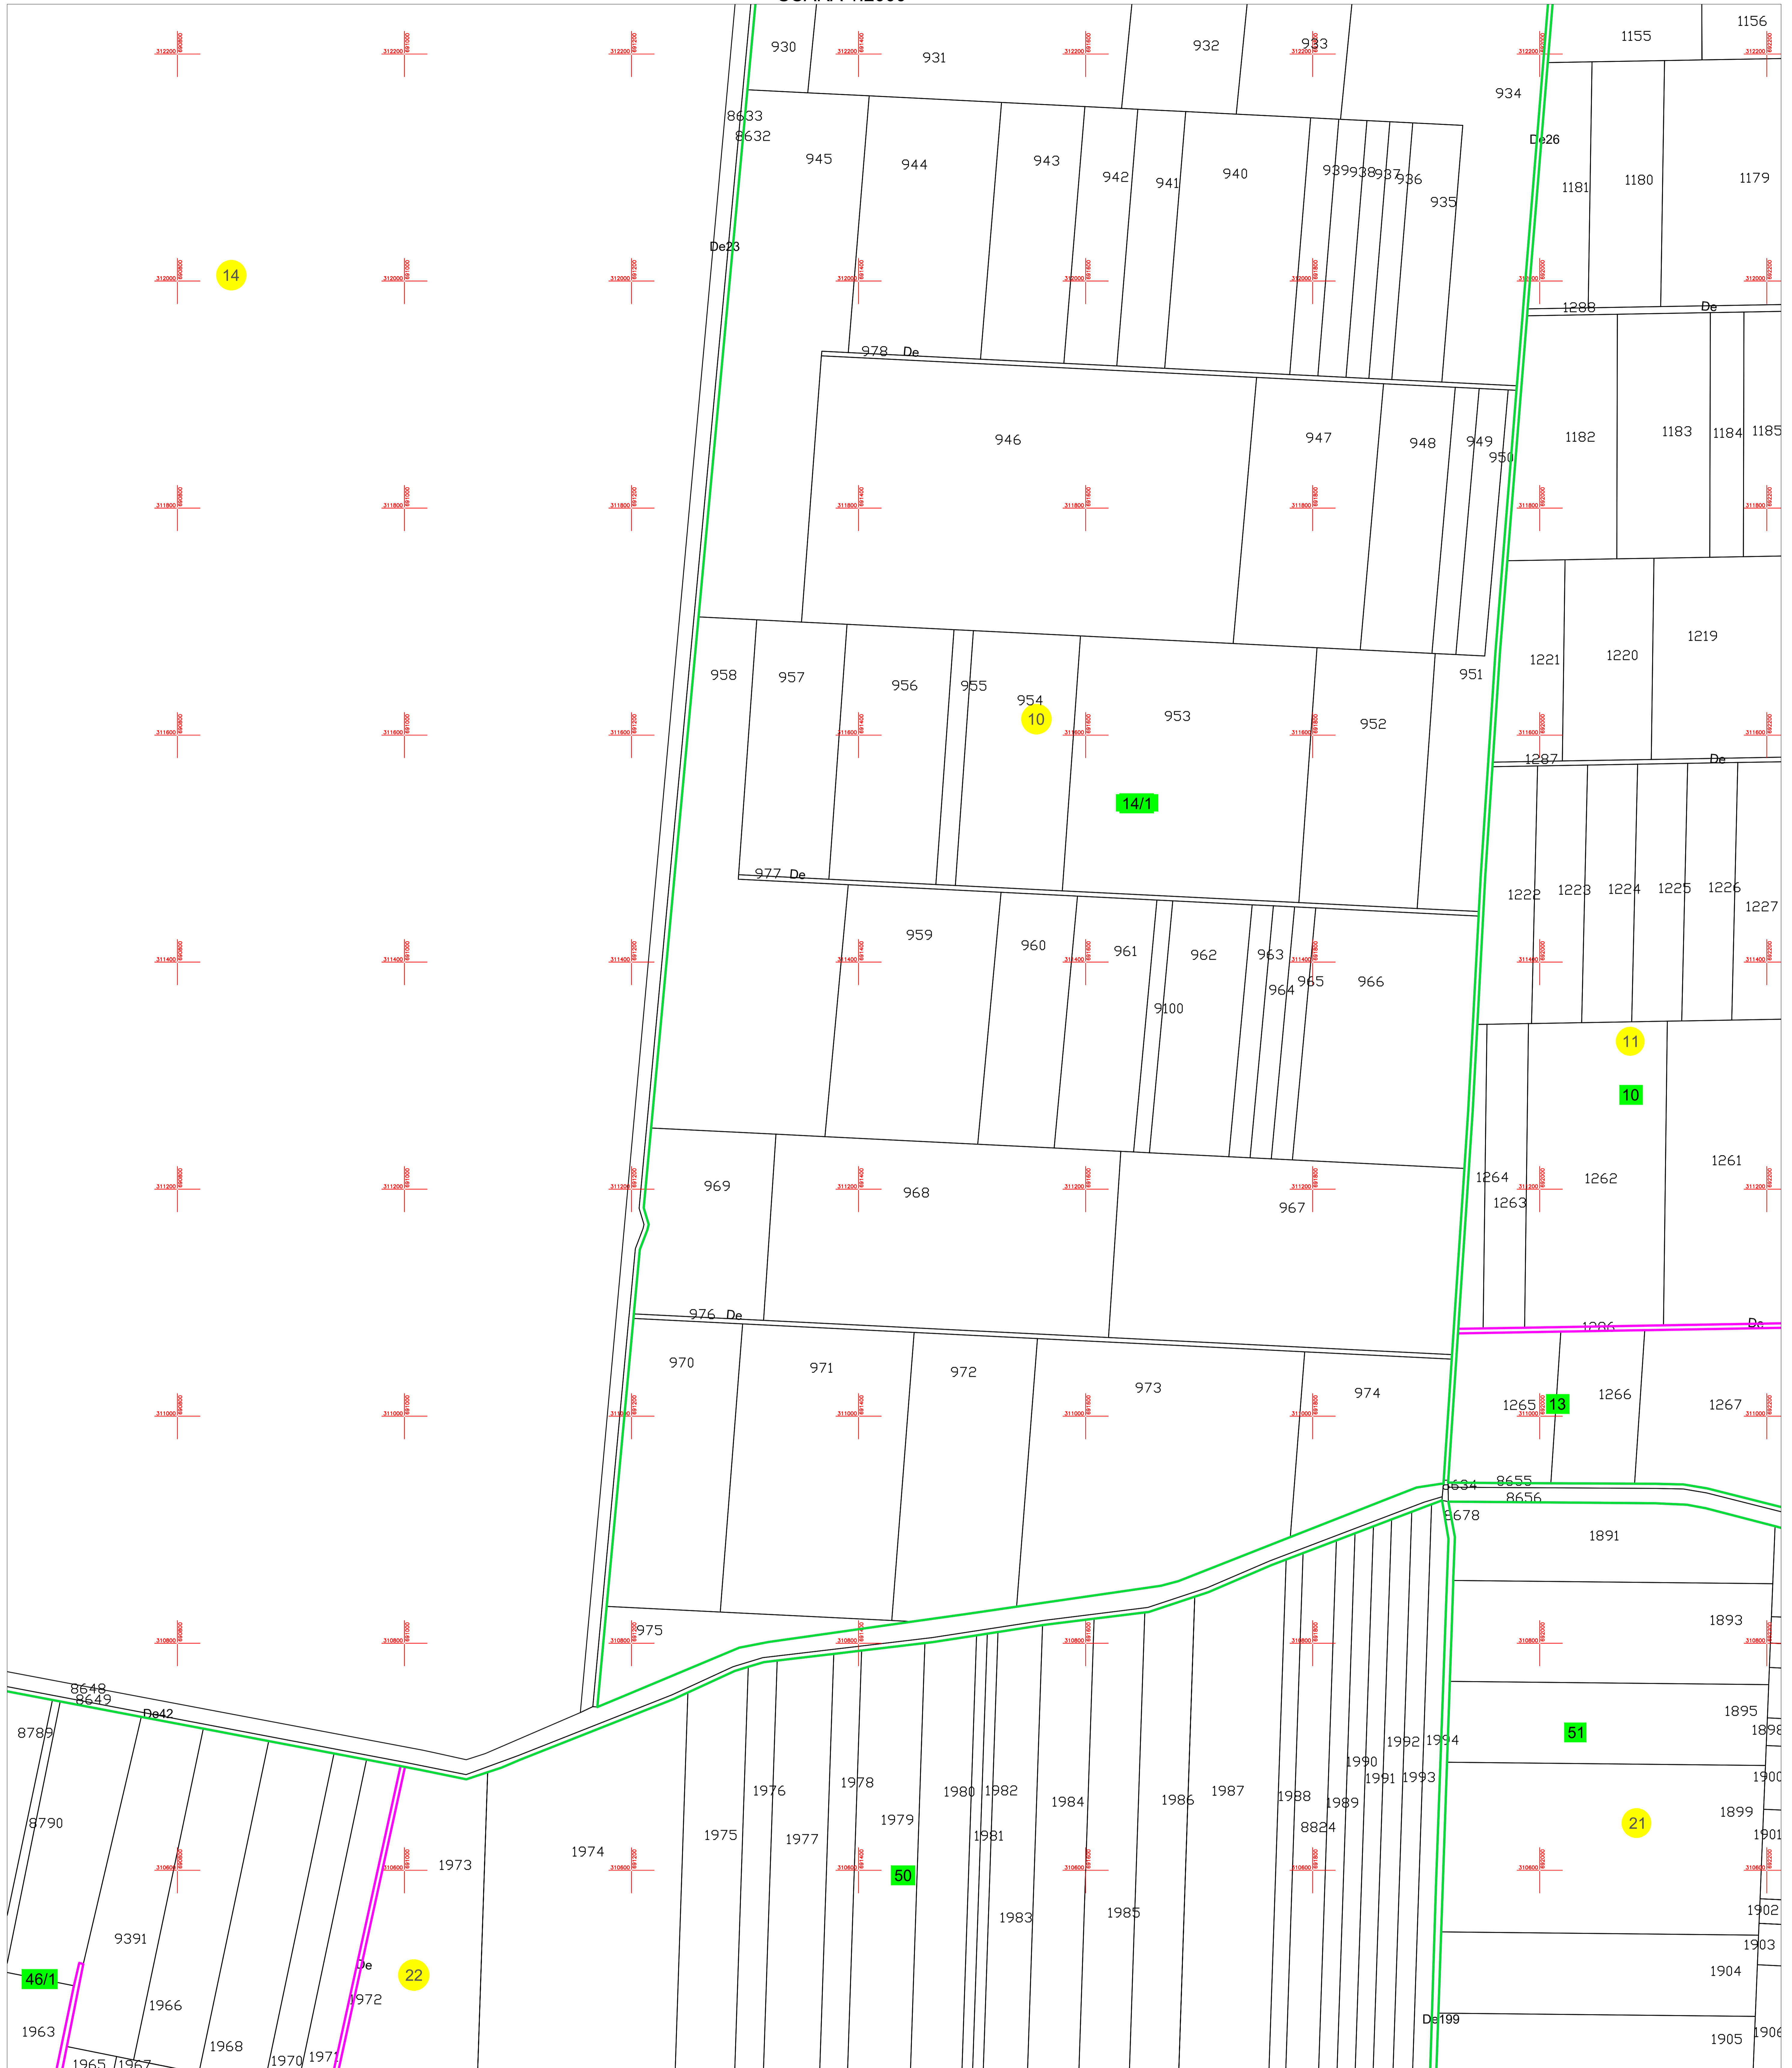

PLAN CADASTRAL
U.A.T. MODELU, JUDEȚUL CĂLĂRAȘI
SECTOARELE CADASTRALE 10, 11, 21
 SCARA 1:2000

Planșa 25
spre publicare

Schiță cu dispunerea sectoarelor cadastrale

Schema planșelor

LEGENDĂ:

- 5000 ID imobil
- DN 3B Denumire arteră
- 5 Număr sector cadastral
- 11 Număr tarla/cvartal
- Limită UAT
- Limită sector cadastral
- Limită tarla/cvartal
- Limită intravilan
- Limită imobil
- Limită constr. cu caracter permanent
- Limita de judet