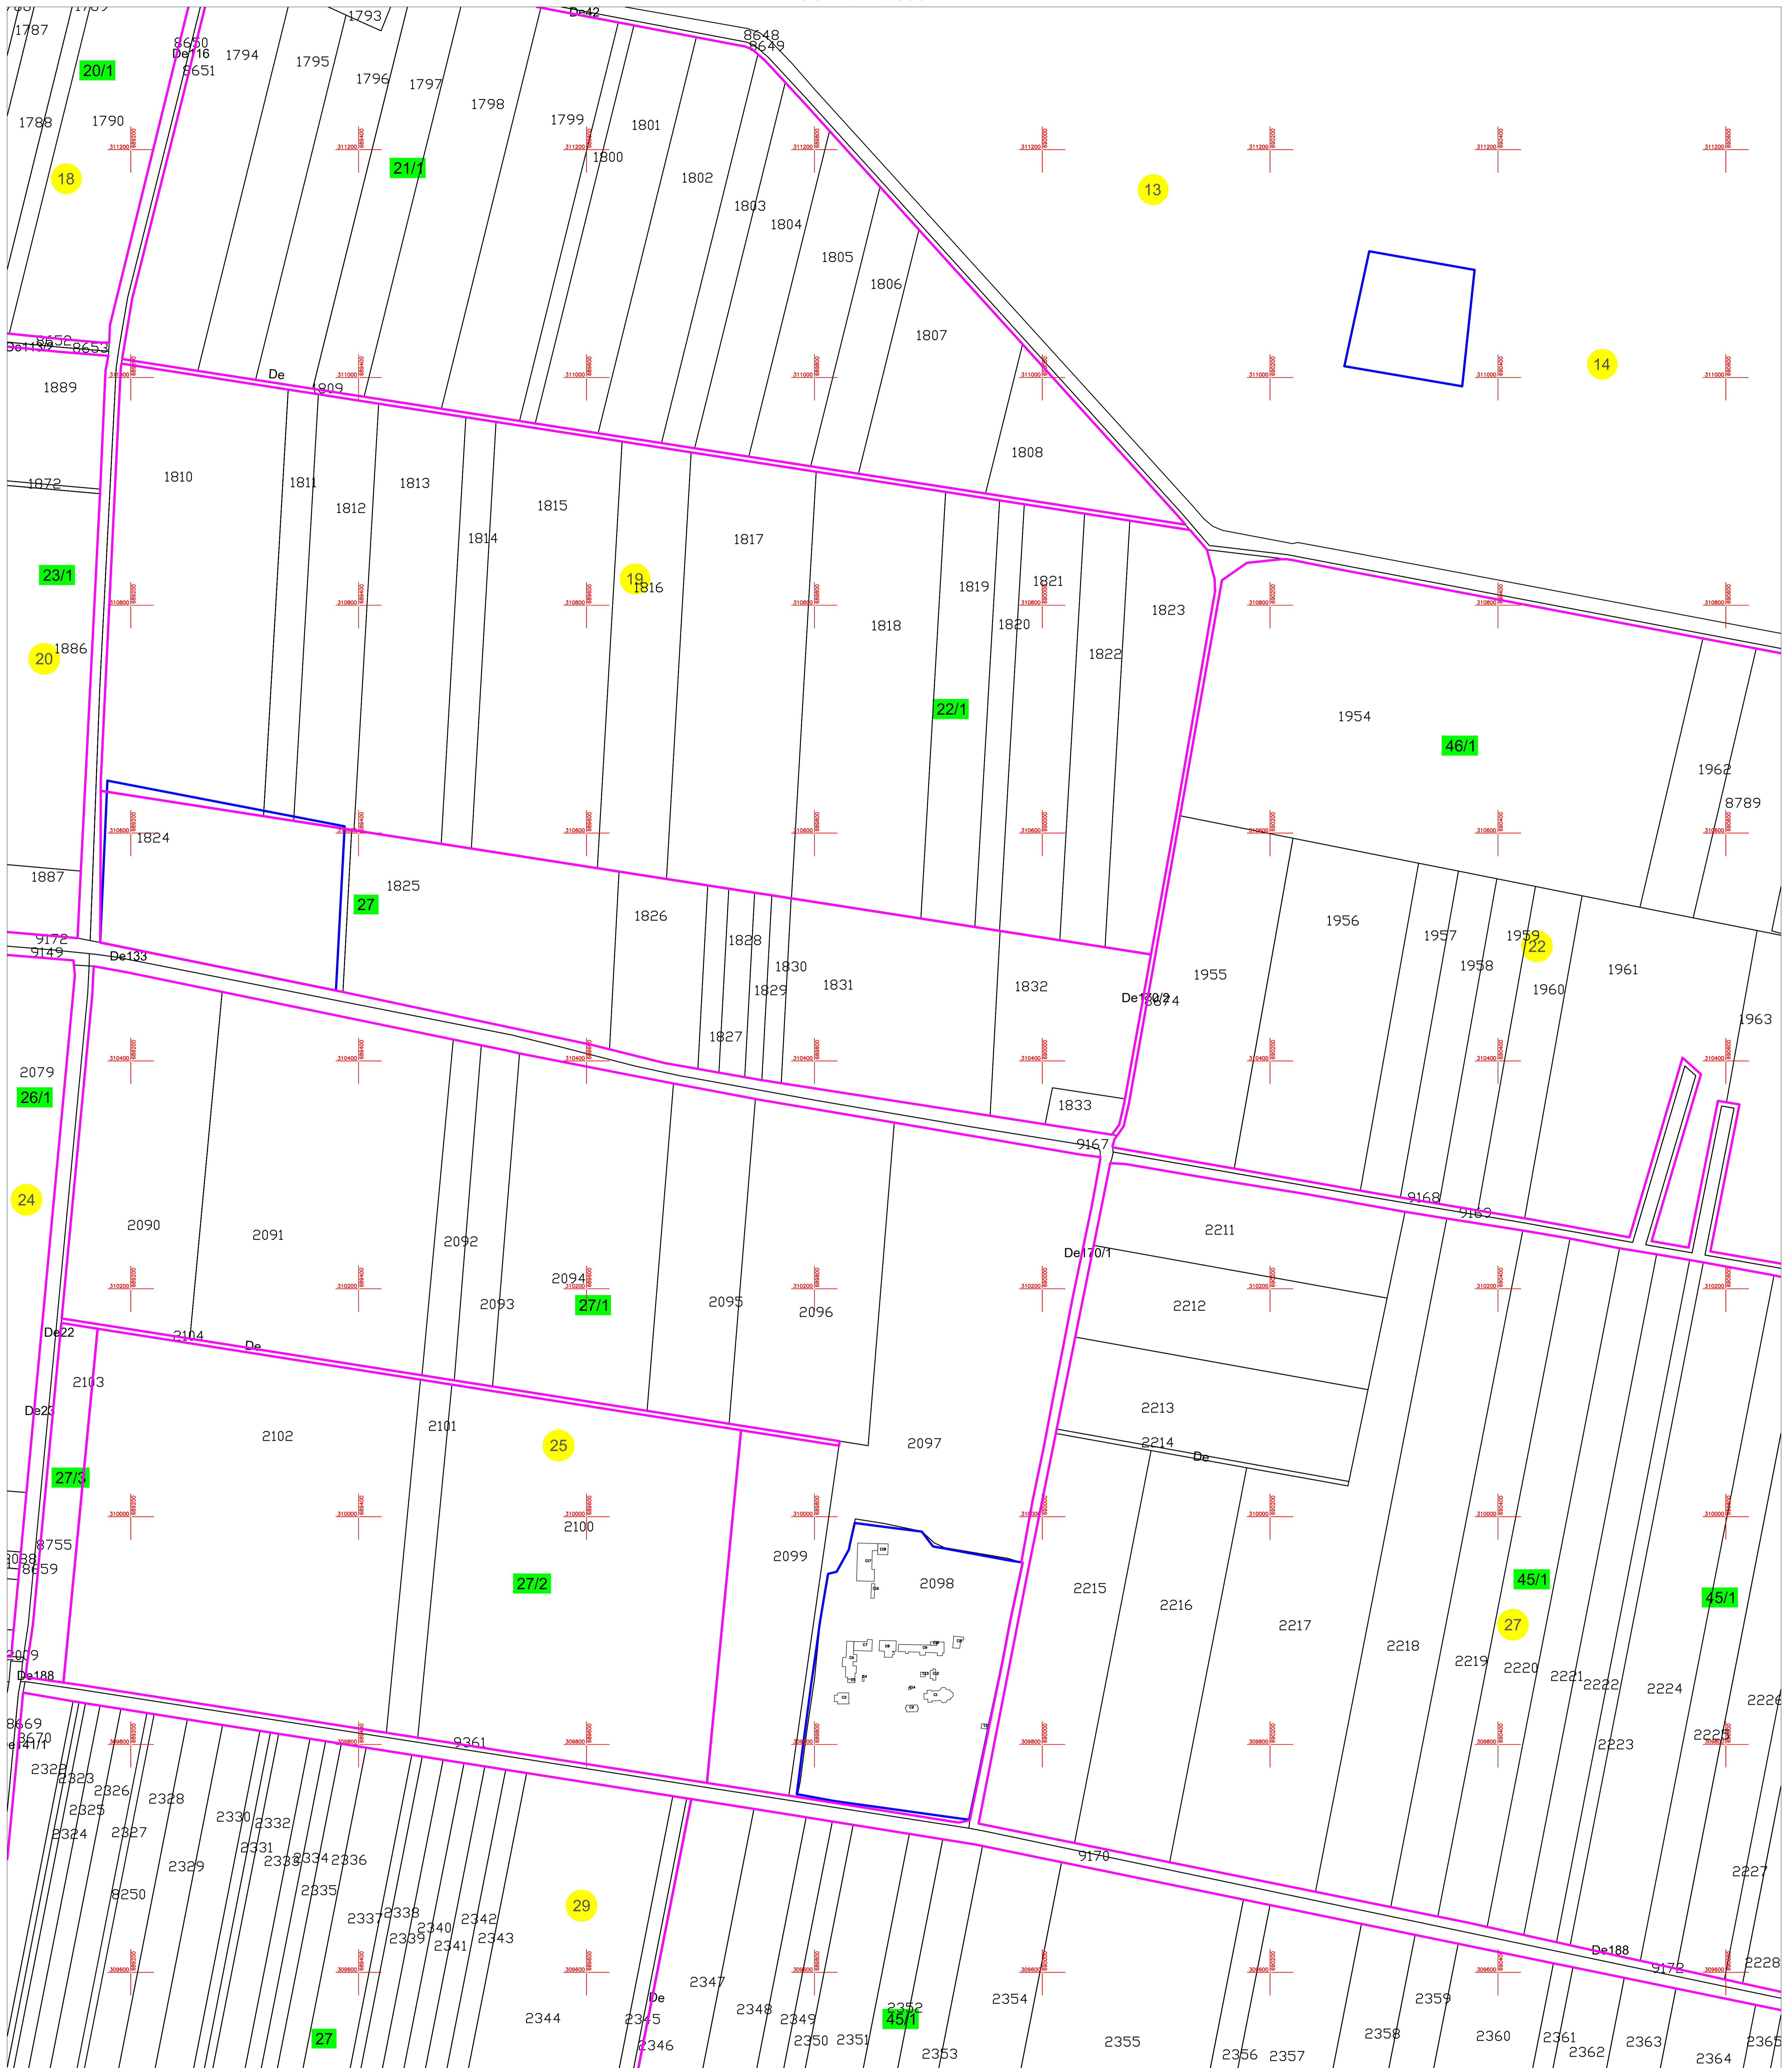

**PLAN CADASTRAL**  
**U.A.T. MODELU, JUDEȚUL CĂLĂRAȘI**  
**SECTOARELE CADASTRALE 18, 19, 20, 22, 24, 25, 27, 29**  
 SCARA 1:2000

Planșa 24  
 spre publicare

Schiță cu dispunerea sectoarelor cadastrale

Schema planșelor

**LEGENDĂ:**

- 5000 ID imobil
- DN 3B Denumire arteră
- 5 Număr sector cadastral
- 11 Număr tarla/cvartal
- Limită UAT
- Limită sector cadastral
- Limită tarla/cvartal
- Limită intravilan
- Limită imobil
- Limită constr. cu caracter permanent
- Limita de judet