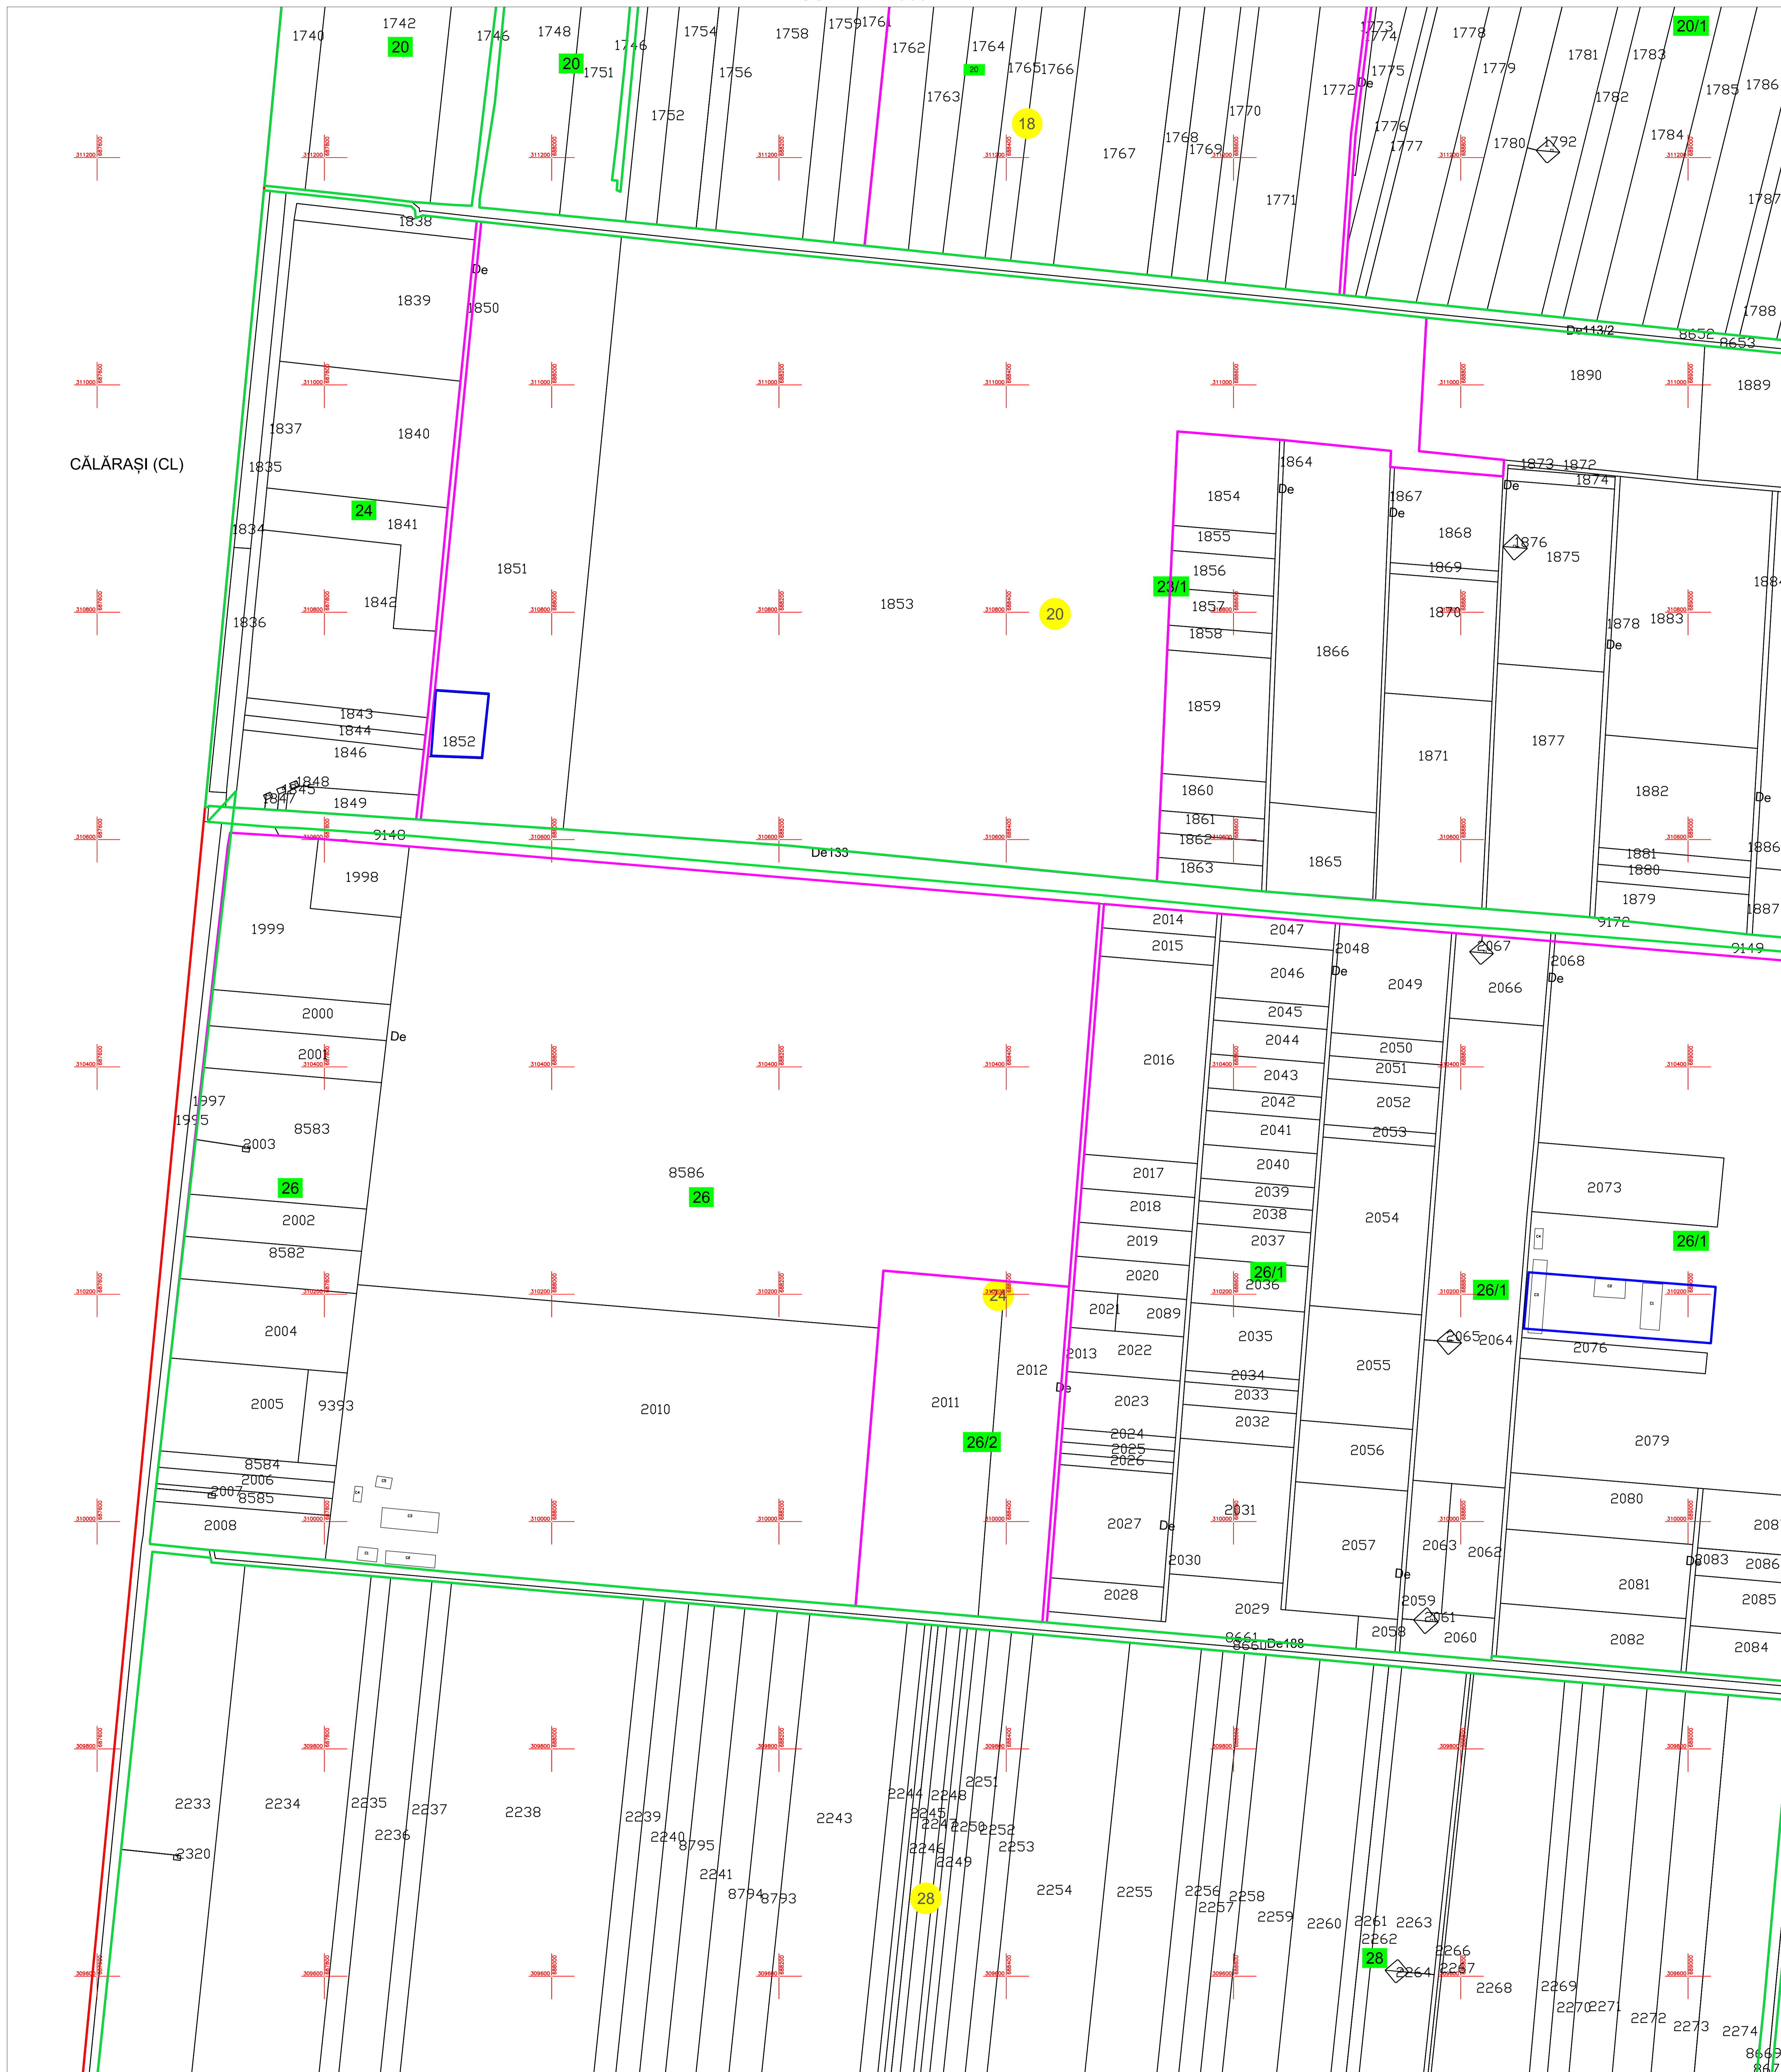

PLAN CADASTRAL
U.A.T. MODELU, JUDEȚUL CĂLĂRAȘI
SECTOARELE CADASTRALE 18, 20, 22, 24, 28

Planșa 23
spre publicare

SCARA 1:2000

Schiță cu dispunerea sectoarelor cadastrale

Schema planșelor

LEGENDĂ:

- 5000 ID imobil
- DN 3B Denumire arteră
- 5 Număr sector cadastral
- 11 Număr tarla/cvartal
- Limită UAT
- Limită sector cadastral
- Limită tarla/cvartal
- Limită intravilan
- Limită imobil
- Limită constr. cu caracter permanent
- Limita de judet