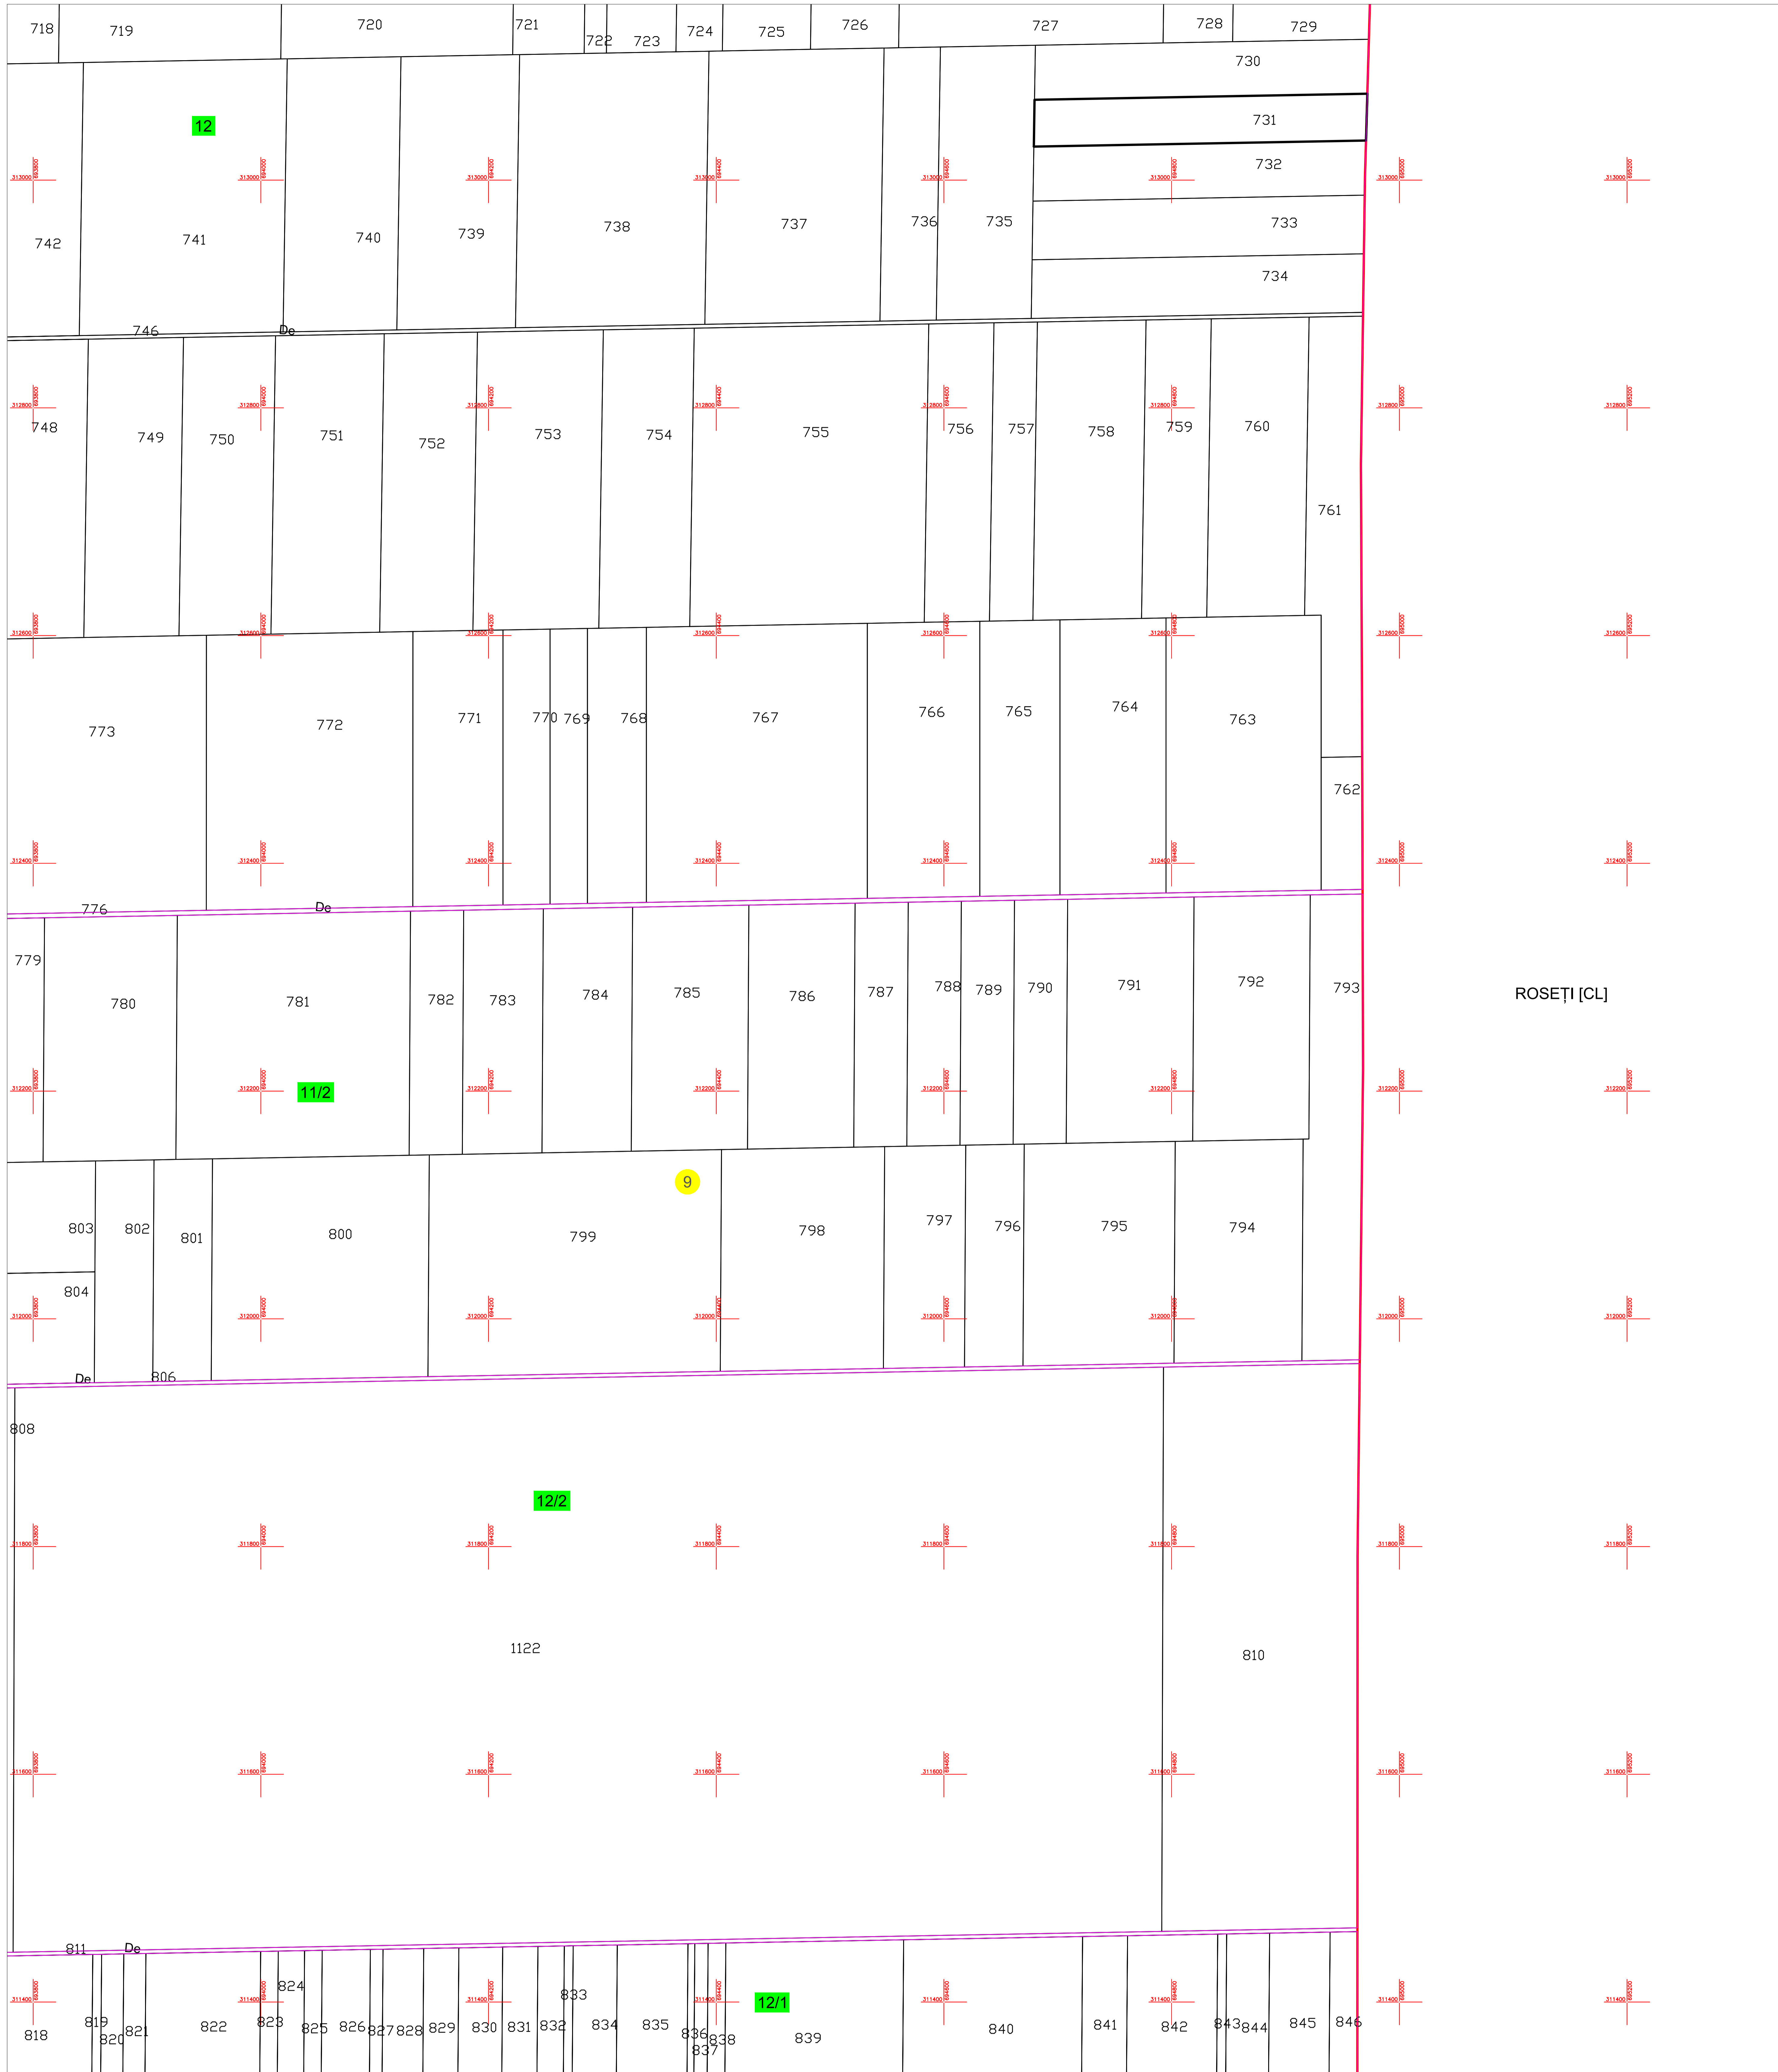

PLAN CADASTRAL
U.A.T. MODELU, JUDEȚUL CĂLĂRAȘI
SECTORUL CADASTRAL 9

Planșa 22
 spre publicare

SCARA 1:2000

Schiță cu dispunerea sectoarelor cadastrale

Schema planșelor

LEGENDĂ:

- 5000 ID imobil
- DN 3B Denumire arteră
- 5 Număr sector cadastral
- 11 Număr tarla/cvartal
- Limită UAT
- Limită sector cadastral
- Limită tarla/cvartal
- Limită intravilan
- Limită imobil
- Limită constr. cu caracter permanent
- Limita de judet