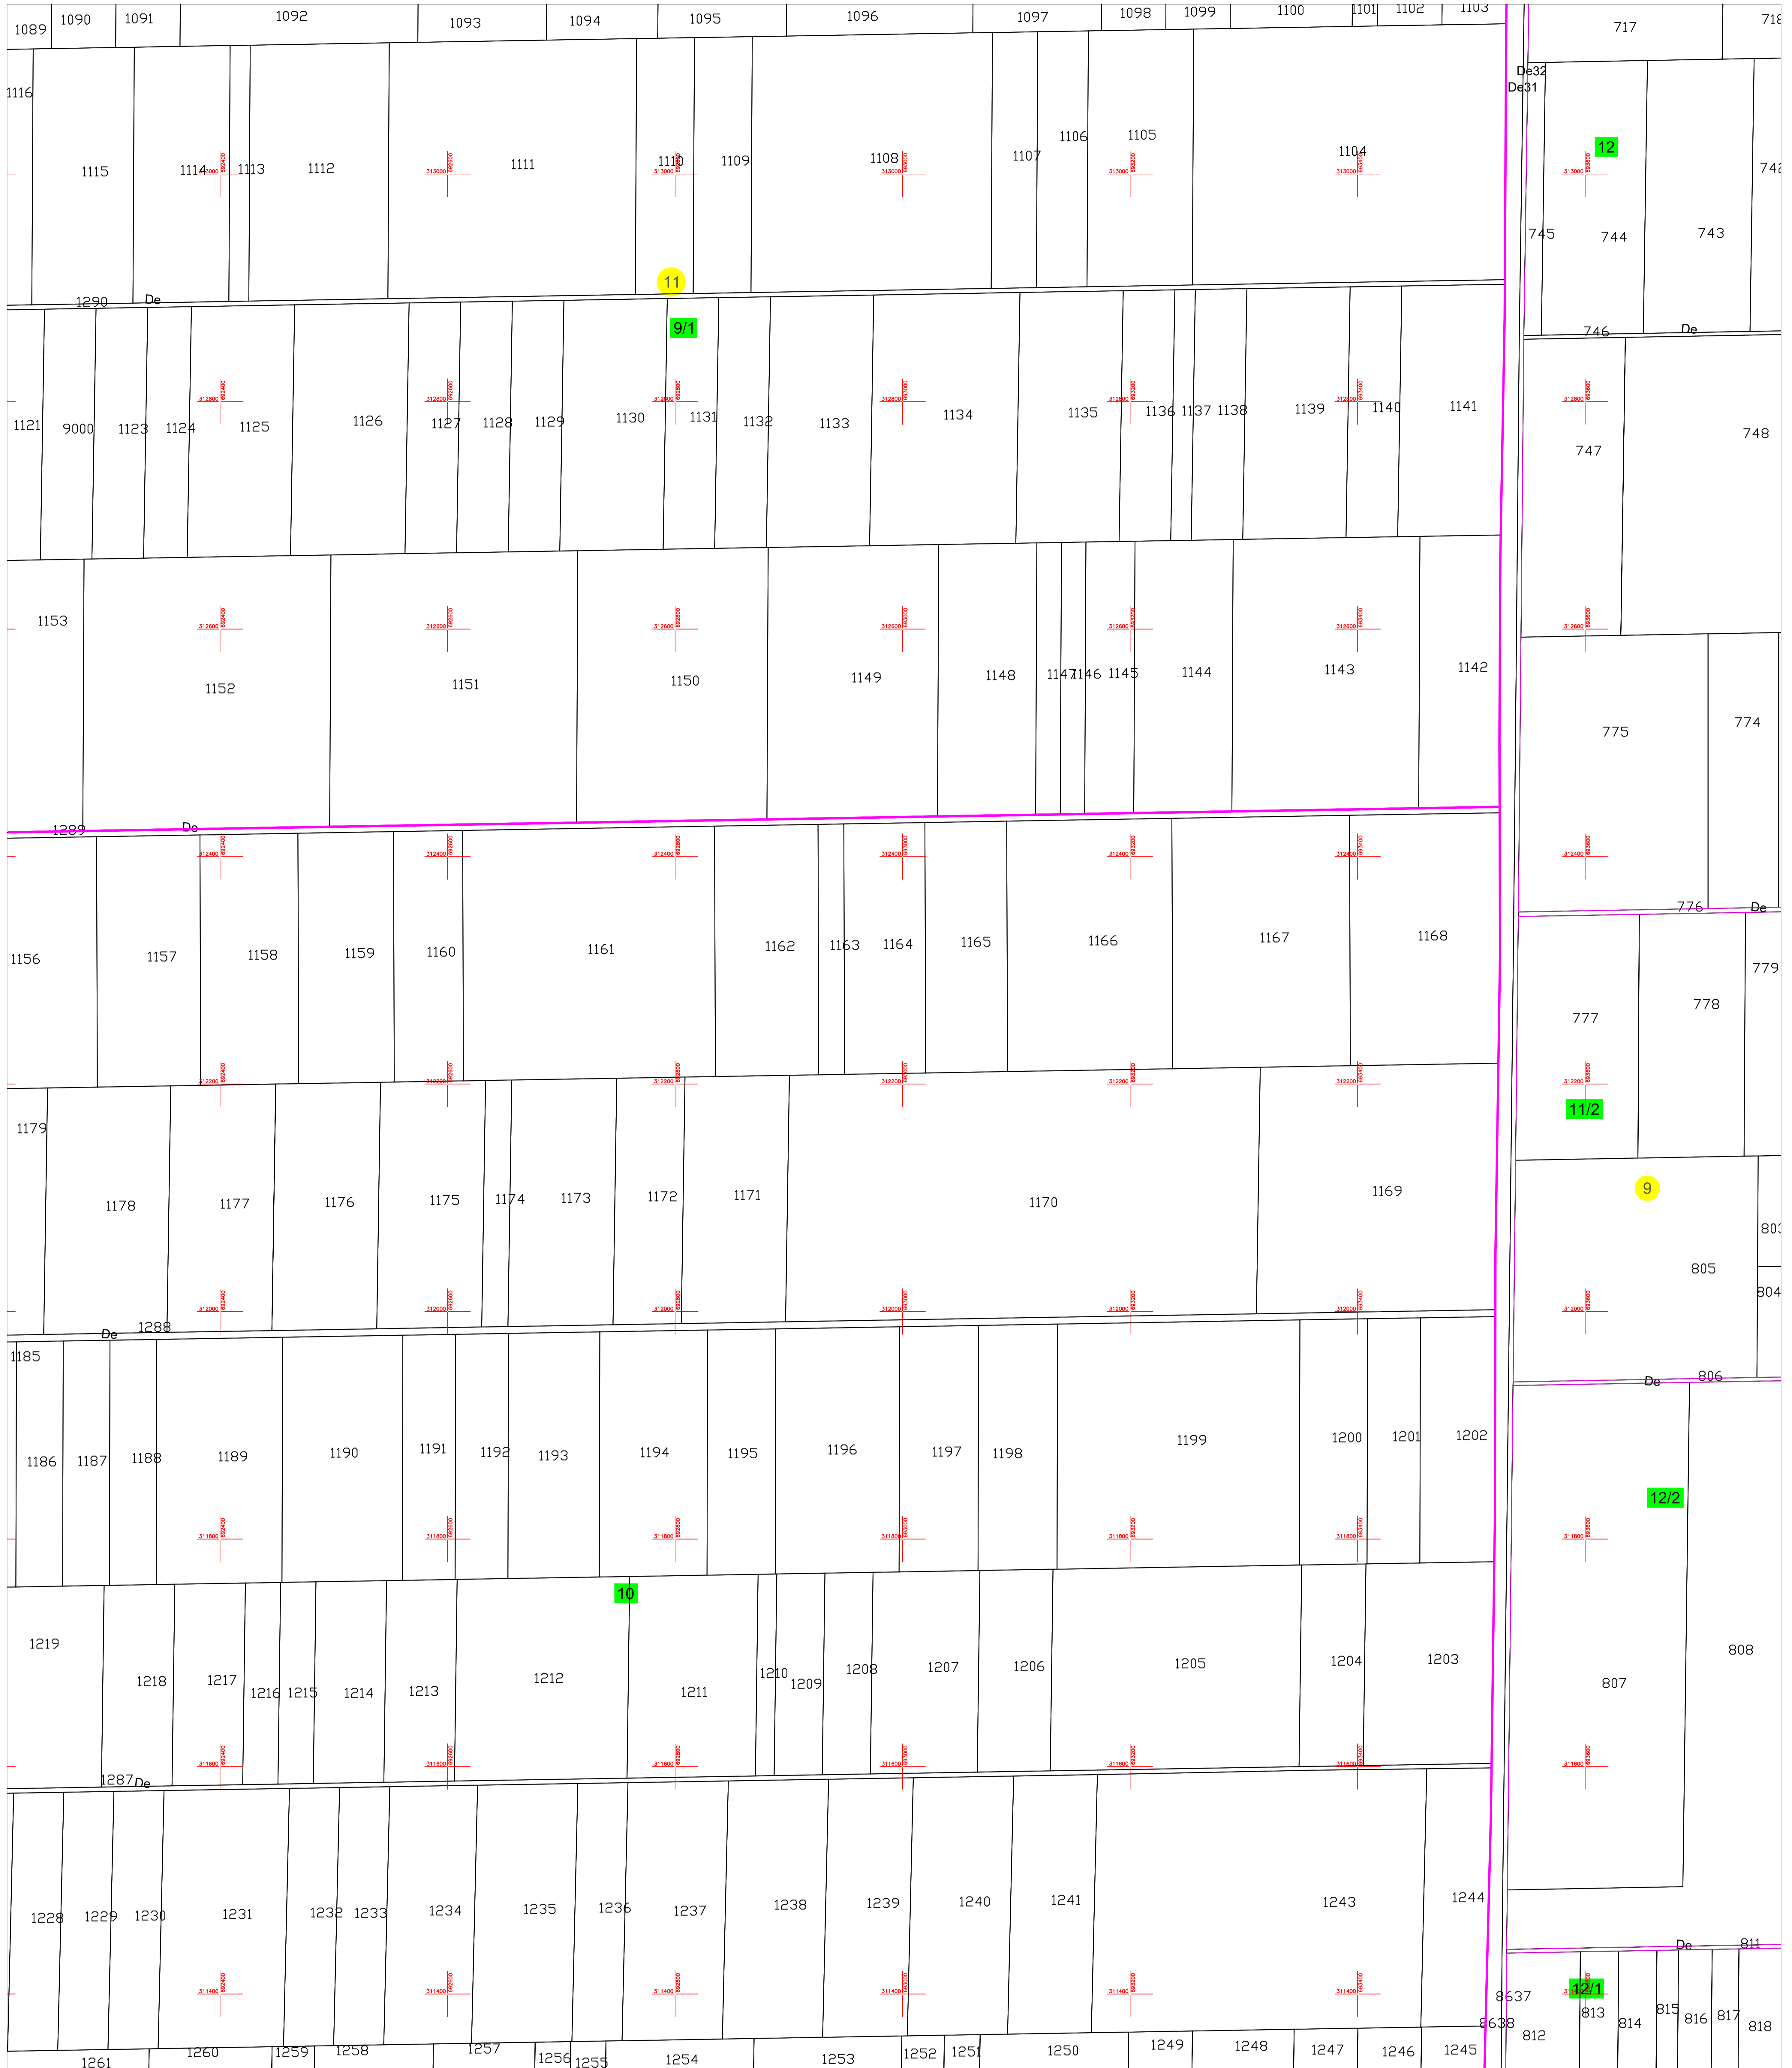

PLAN CADASTRAL
U.A.T. MODELU, JUDEȚUL CĂLĂRAȘI
SECTOARELE CADASTRALE 9, 11

Planșa 21
spre publicare

SCARA 1:2000

Schiță cu dispunerea sectoarelor cadastrale

Schema planșelor

LEGENDĂ:

- 5000 ID imobil
- DN 3B Denumire arteră
- 5 Număr sector cadastral
- 11 Număr tarla/cvartal
- Limită UAT
- Limită sector cadastral
- Limită tarla/cvartal
- Limită intravilan
- Limită imobil
- Limită constr. cu caracter permanent
- Limita de judet

Sistem de proiecție STEREO 70