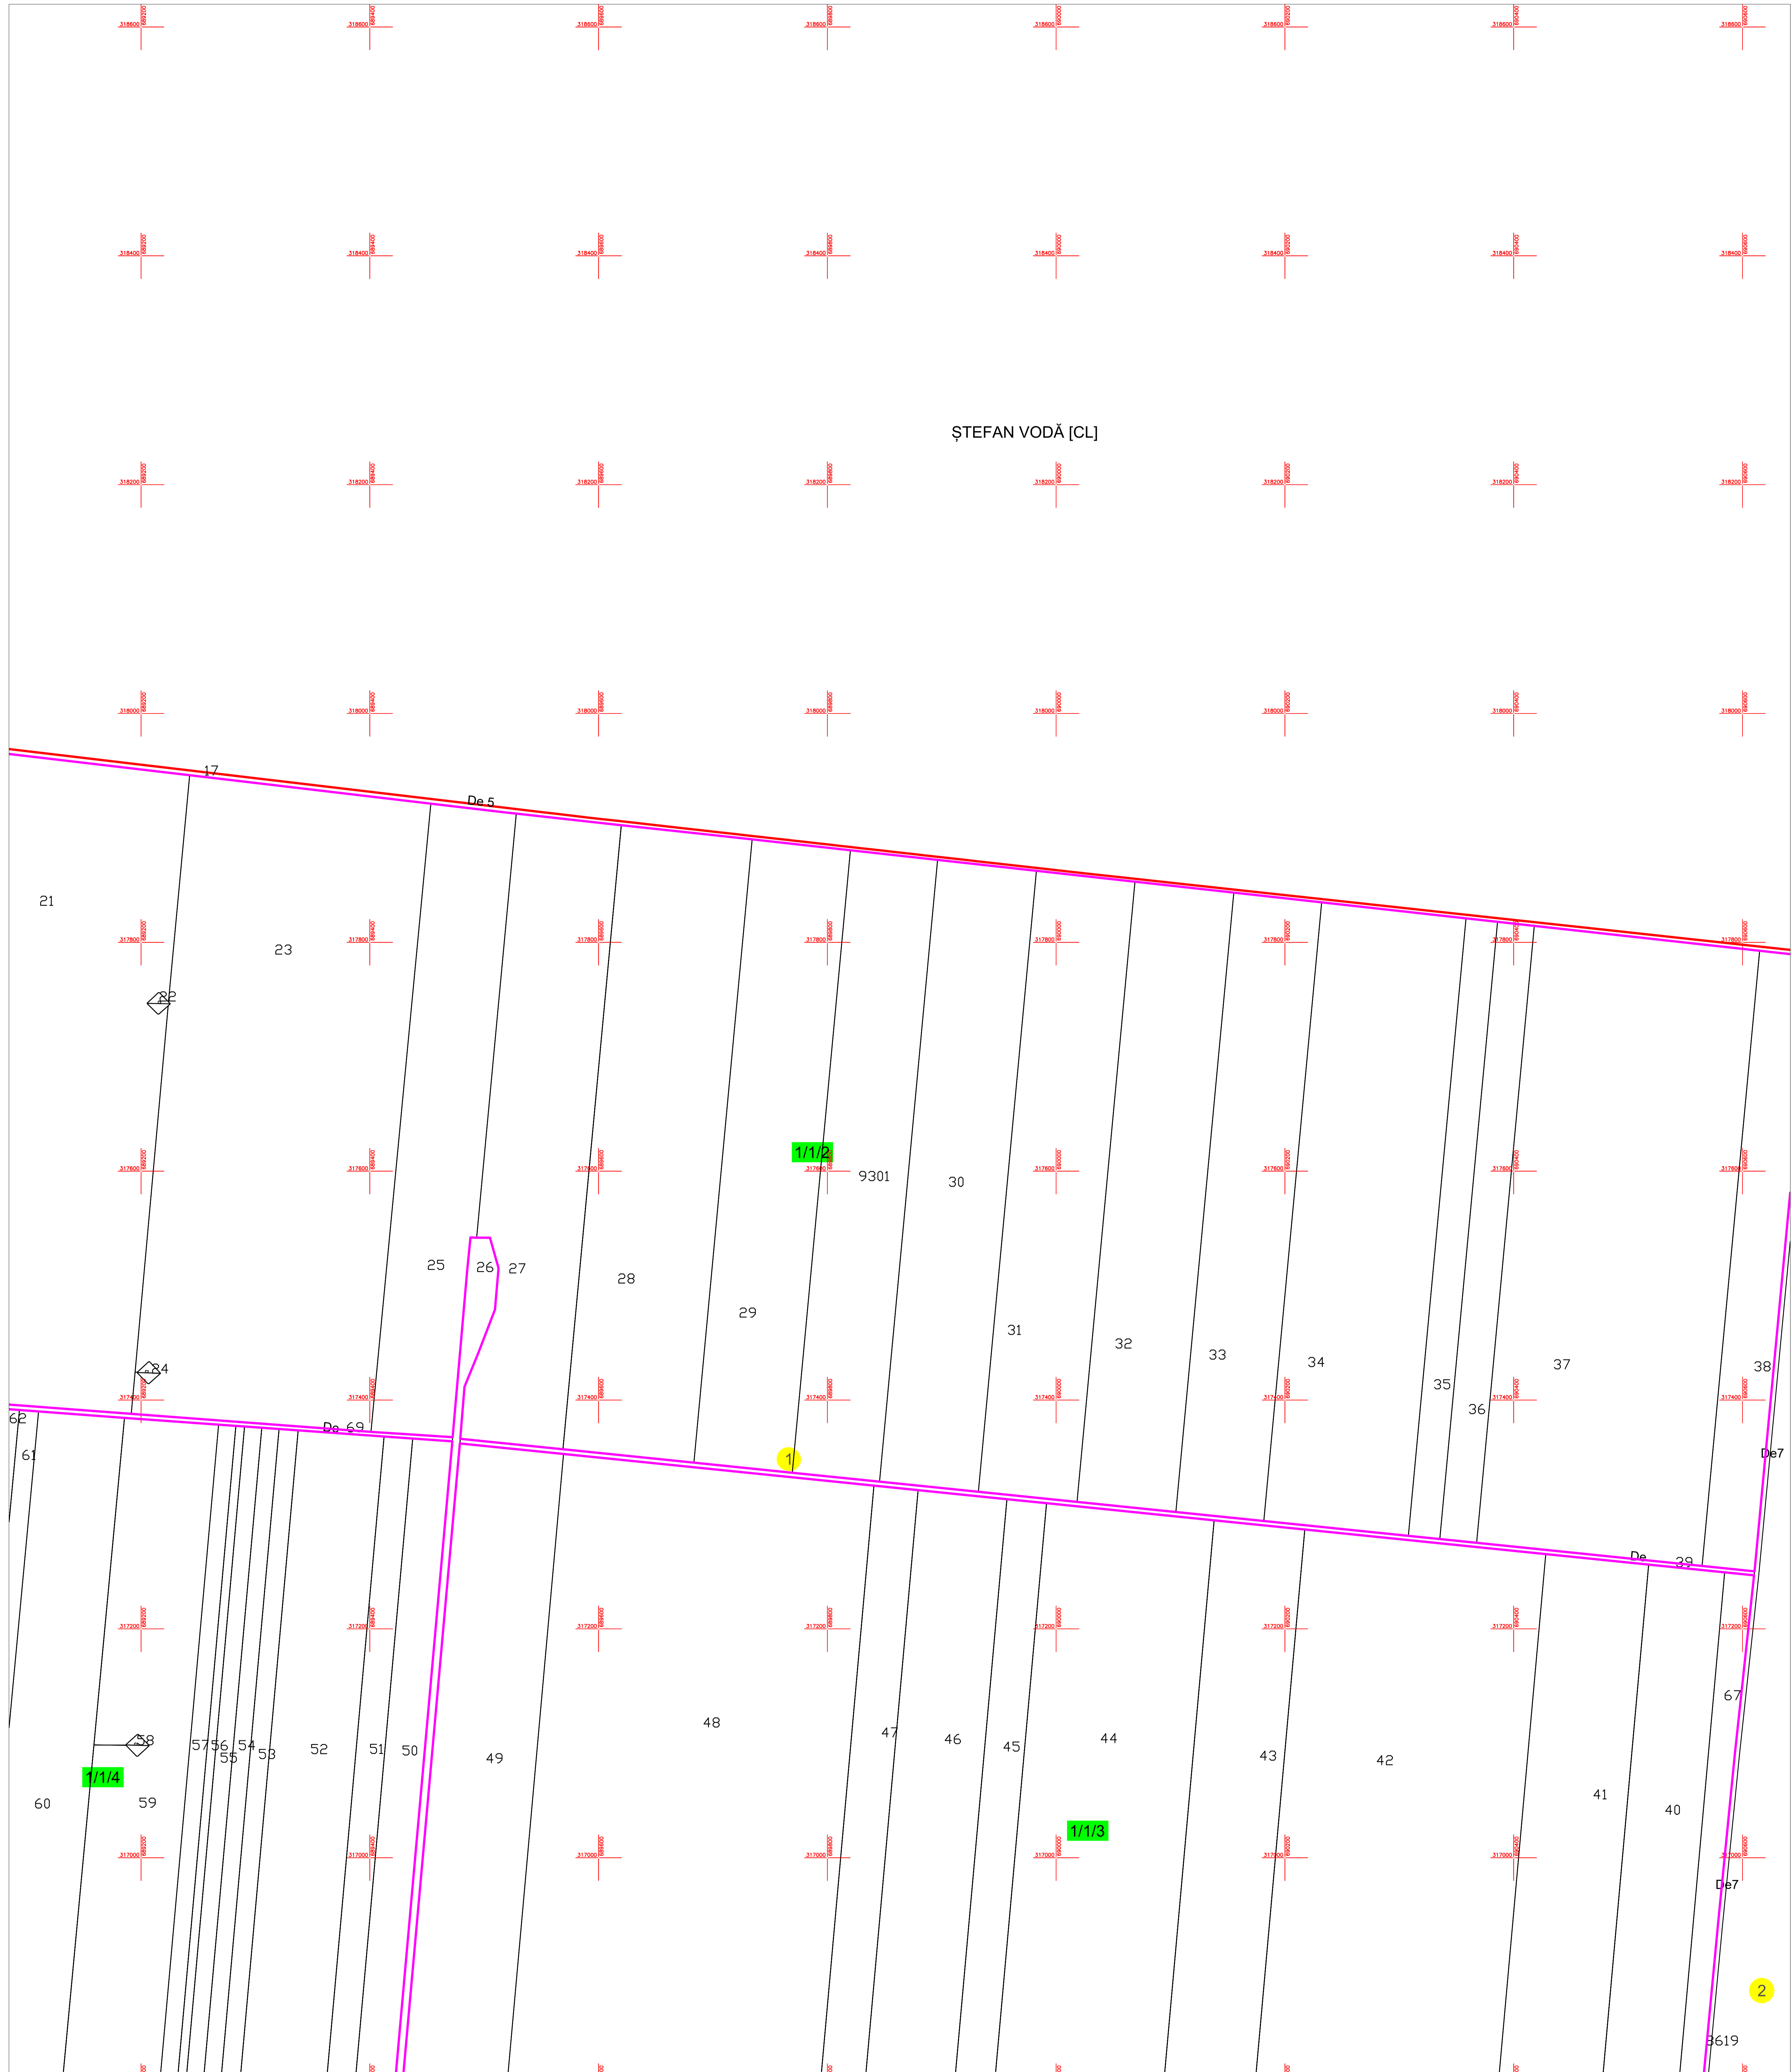

**PLAN CADASTRAL**  
**U.A.T. MODELU, JUDEȚUL CĂLĂRAȘI**  
**SECTORUL CADASTRAL 1**

SCARA 1:2000

Planșa 2  
spre publicare

Schiță cu dispunerea sectoarelor cadastrale

Schema planșelor

- LEGENDĂ:**
- 5000 ID imobil
  - DN 3B Denumire arteră
  - 5 Număr sector cadastral
  - 11 Număr tarla/cvartal
  - Limită UAT
  - Limită sector cadastral
  - Limită tarla/cvartal
  - Limită intravilan
  - Limită imobil
  - Limită constr. cu caracter permanent
  - Limita de judet