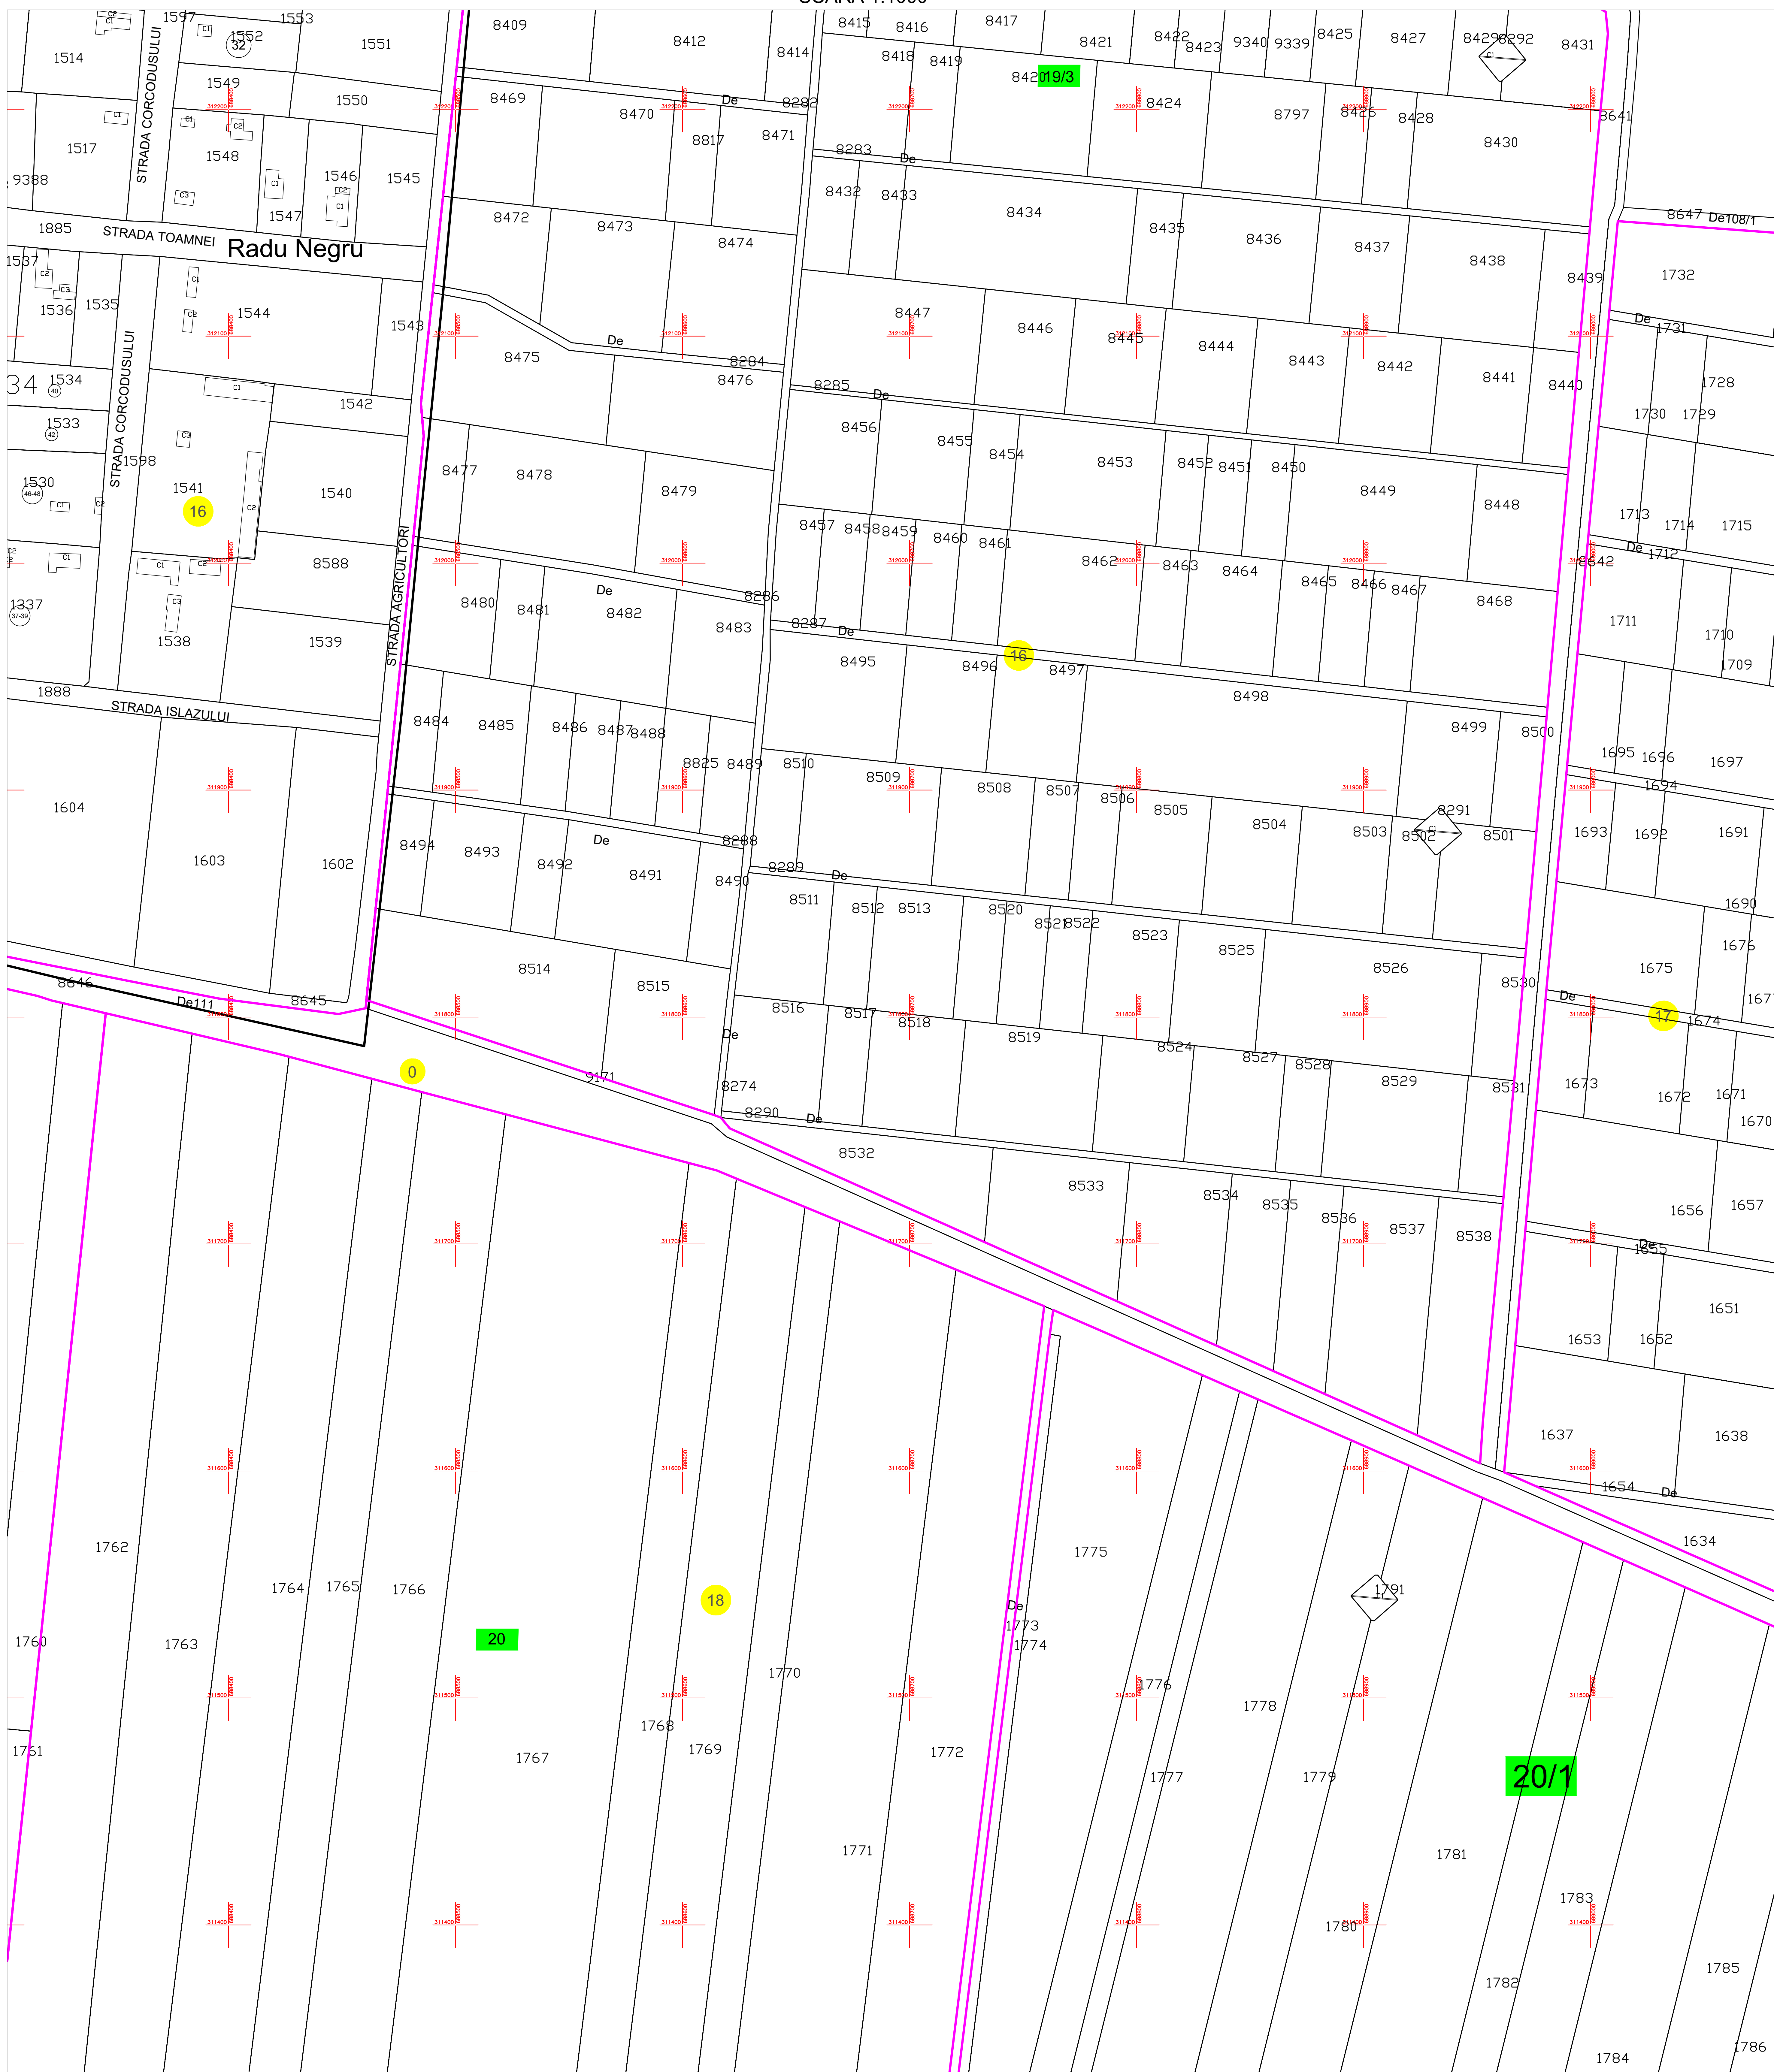

PLAN CADASTRAL
U.A.T. MODELU, JUDEȚUL CĂLĂRAȘI
SECTOARELE CADASTRALE 0, 16, 17, 18

Planșa 18
 spre publicare

SCARA 1:1000

Schiță cu dispunerea sectoarelor cadastrale

Schema planșelor

LEGENDĂ:

- 5000 ID imobil
- DN 3B Denumire arteră
- 5 Număr sector cadastral
- 11 Număr tarla/cvartal
- Limită UAT
- Limită sector cadastral
- Limită tarla/cvartal
- Limită intravilan
- Limită imobil
- Limită constr. cu caracter permanent
- Limita de judet