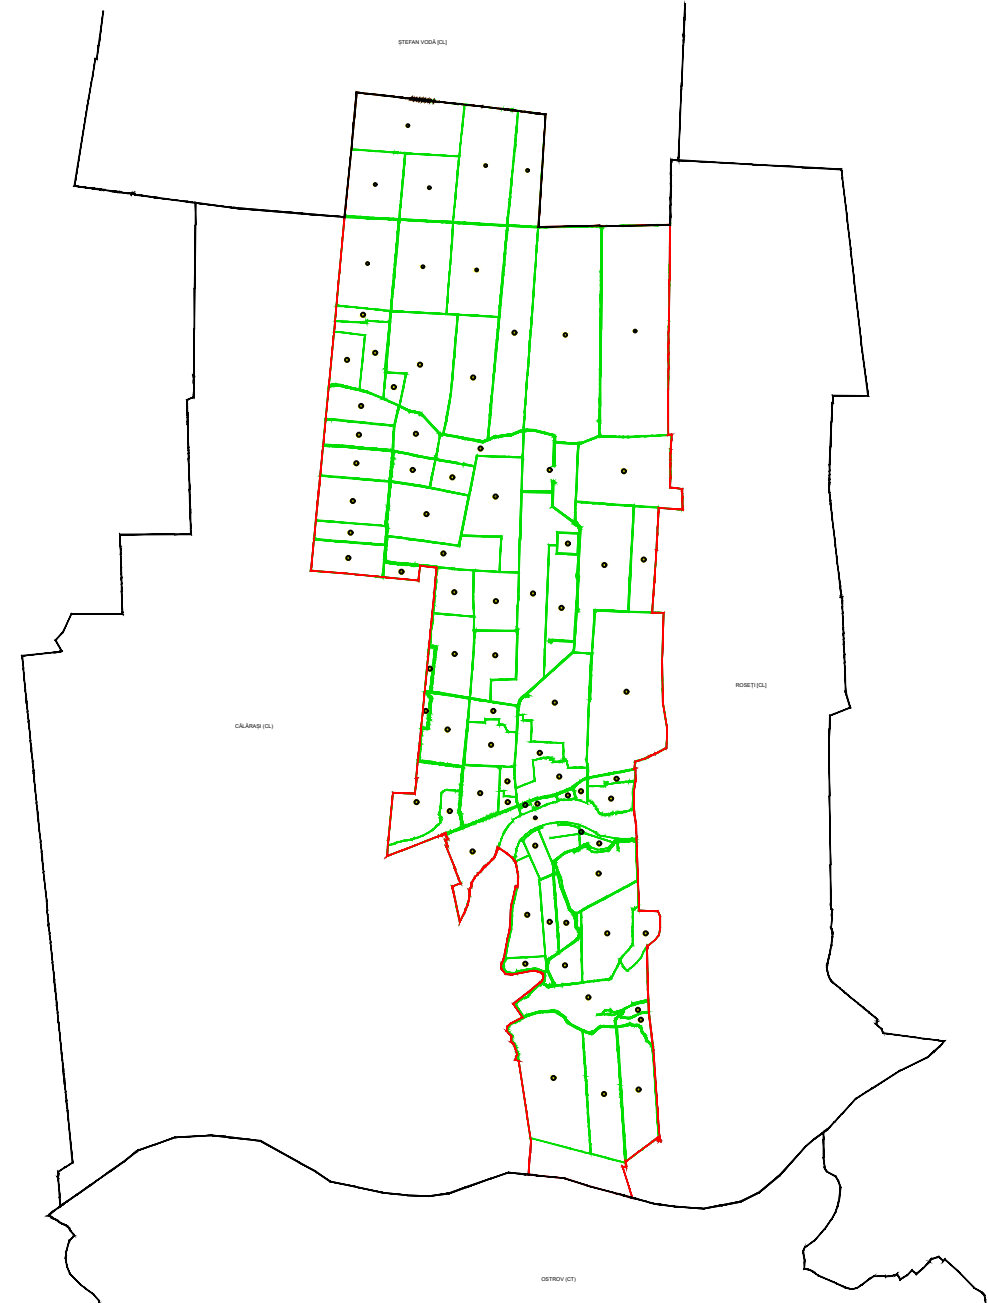

PLAN CADASTRAL
U.A.T. MODELU, JUDEȚUL CĂLĂRAȘI
SECTOARELE CADASTRALE 0, 16, 17, 18

Planșa 18
 spre publicare

SCARA 1:1000

Schiță cu dispunerea sectoarelor cadastrale

Schema planșelor

LEGENDĂ:

- 5000 ID imobil
- DN 3B Denumire arteră
- 5 Număr sector cadastral
- 11 Număr tarla/cvartal
- Limită UAT
- Limită sector cadastral
- Limită tarla/cvartal
- Limită intravilan
- Limită imobil
- Limită constr. cu caracter permanent
- Limita de judet

Sistem de proiecție STEREO 70