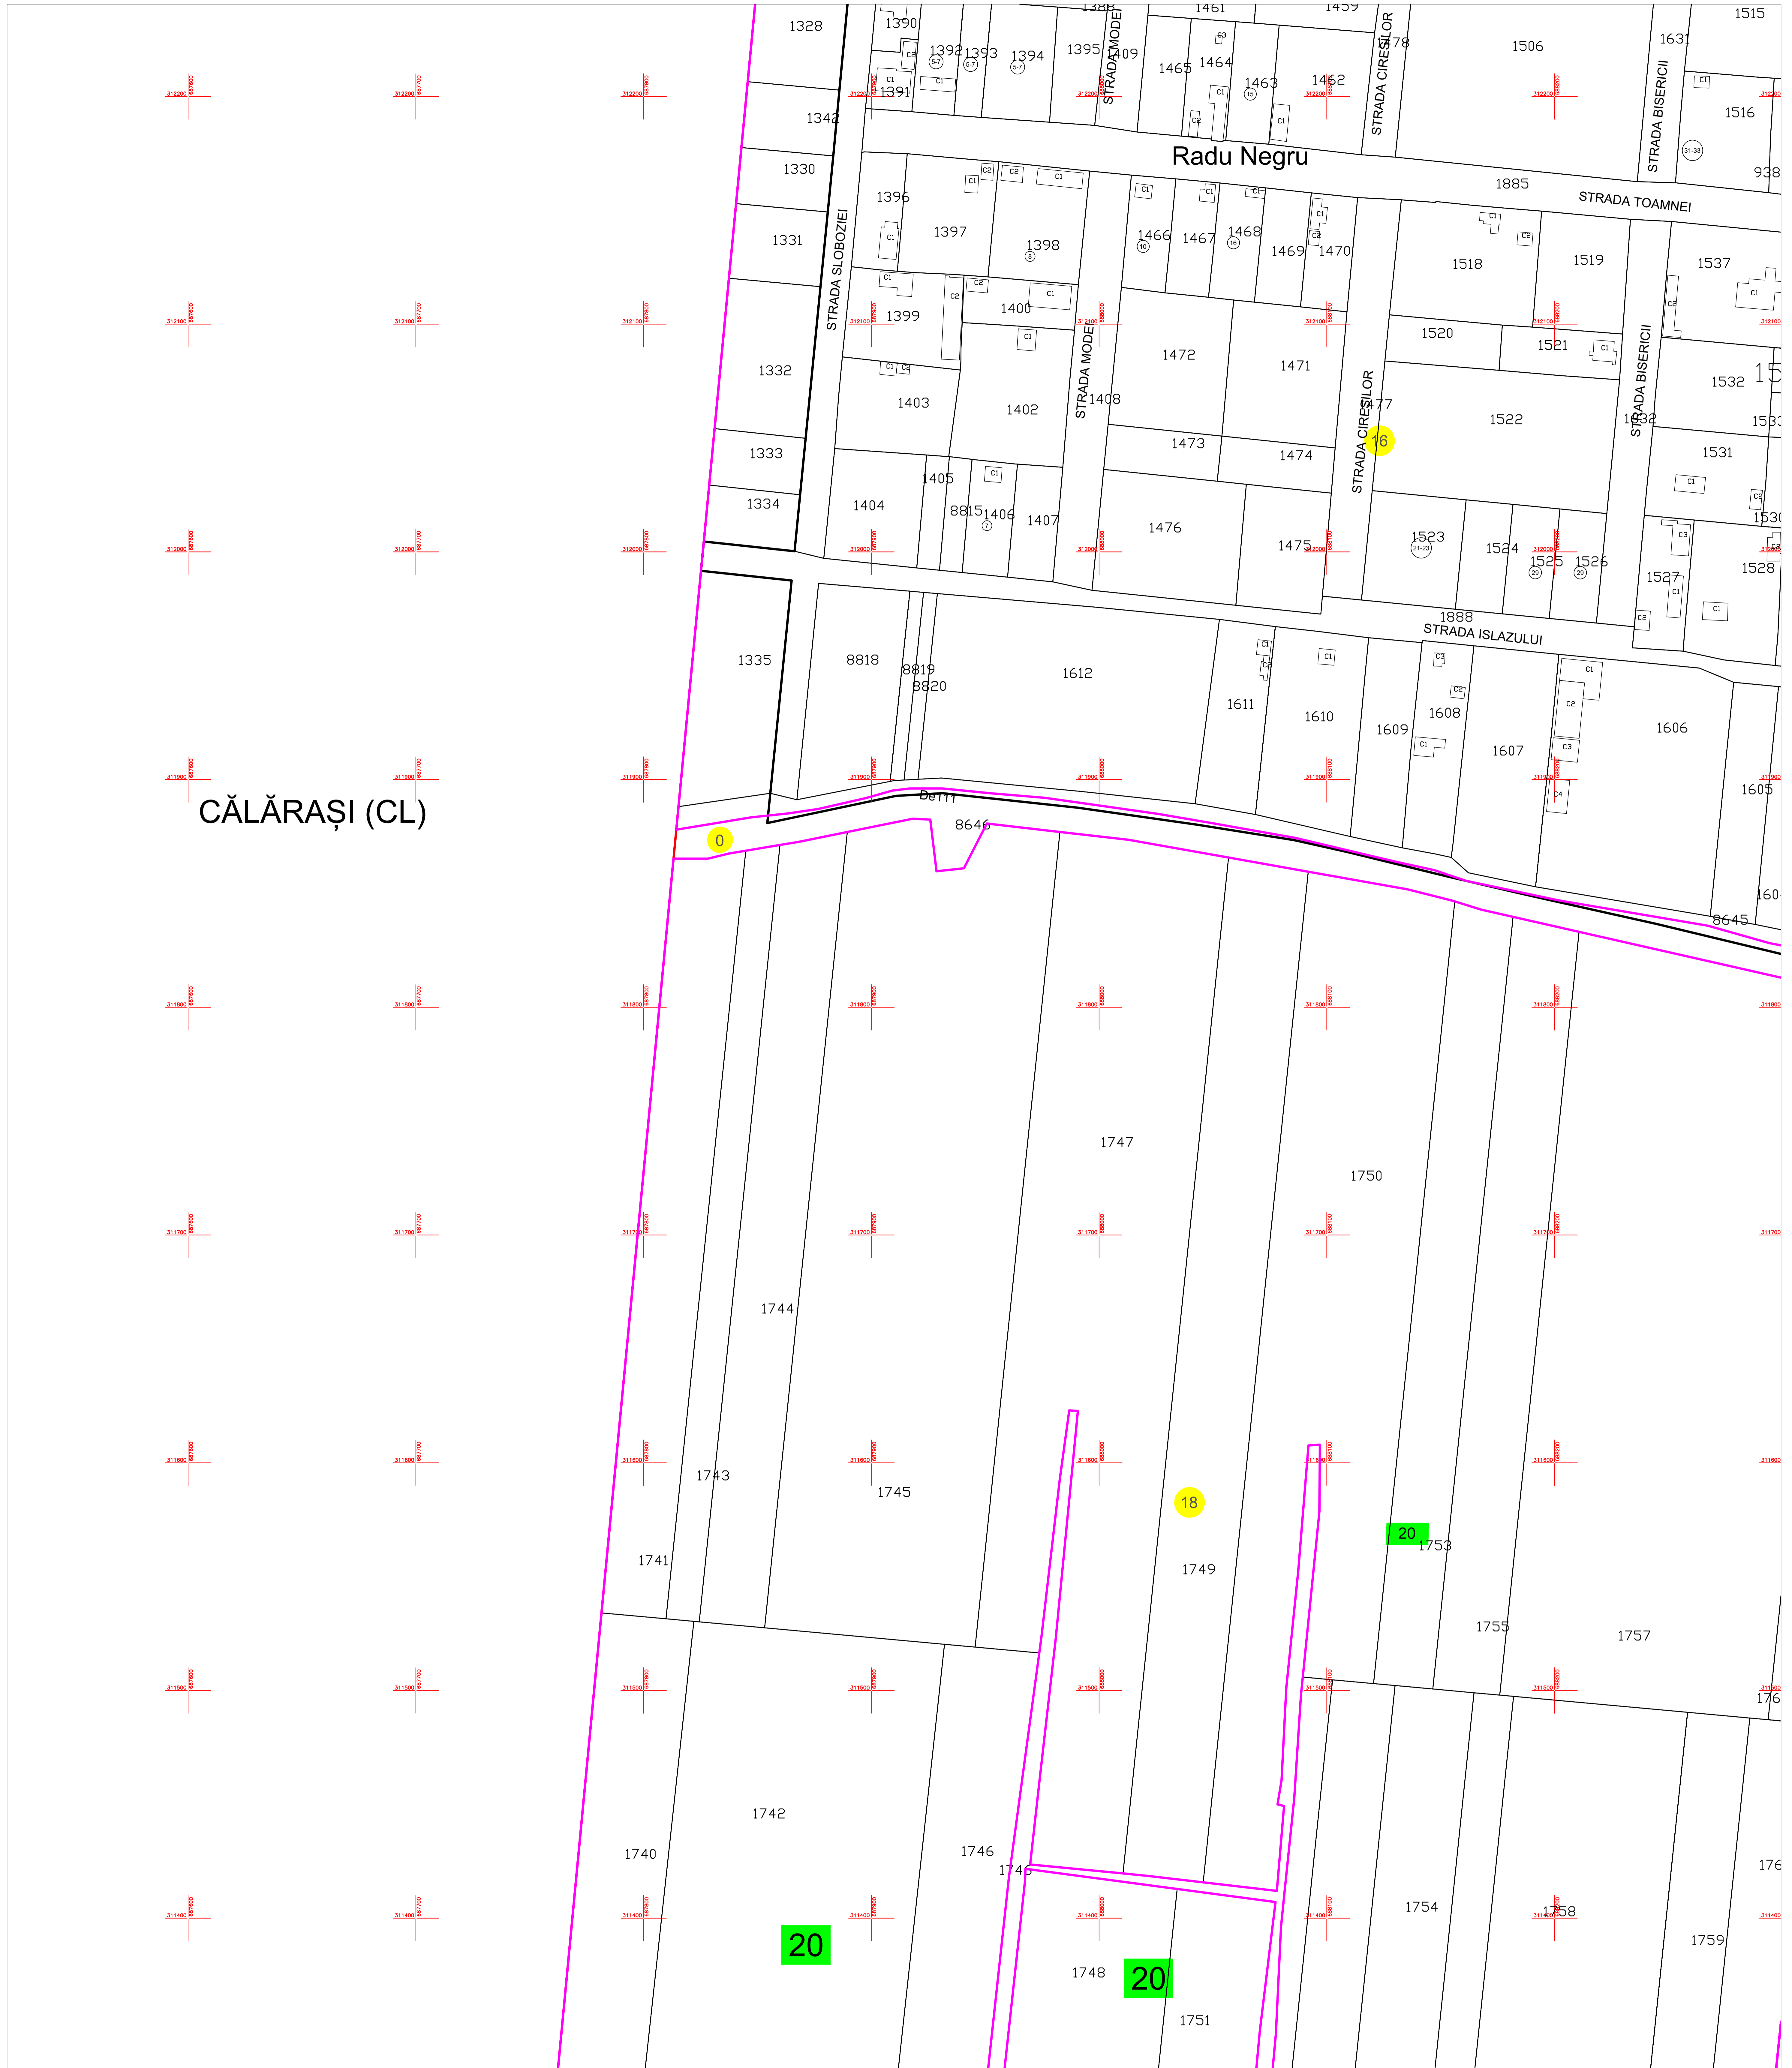

**PLAN CADASTRAL**  
**U.A.T. MODELU, JUDEȚUL CĂLĂRAȘI**  
**SECTOARELE CADASTRALE 0, 16, 18**

Planșa 17  
 spre publicare

SCARA 1:1000

**CĂLĂRAȘI (CL)**

Schiță cu dispunerea sectoarelor cadastrale

Schema planșelor

**LEGENDĂ:**

- 5000 ID imobil
- DN 3B Denumire arteră
- 5 Număr sector cadastral
- 11 Număr tarla/cvartal
- Limită UAT
- Limită sector cadastral
- Limită tarla/cvartal
- Limită intravilan
- Limită imobil
- Limită constr. cu caracter permanent
- Limita de judet