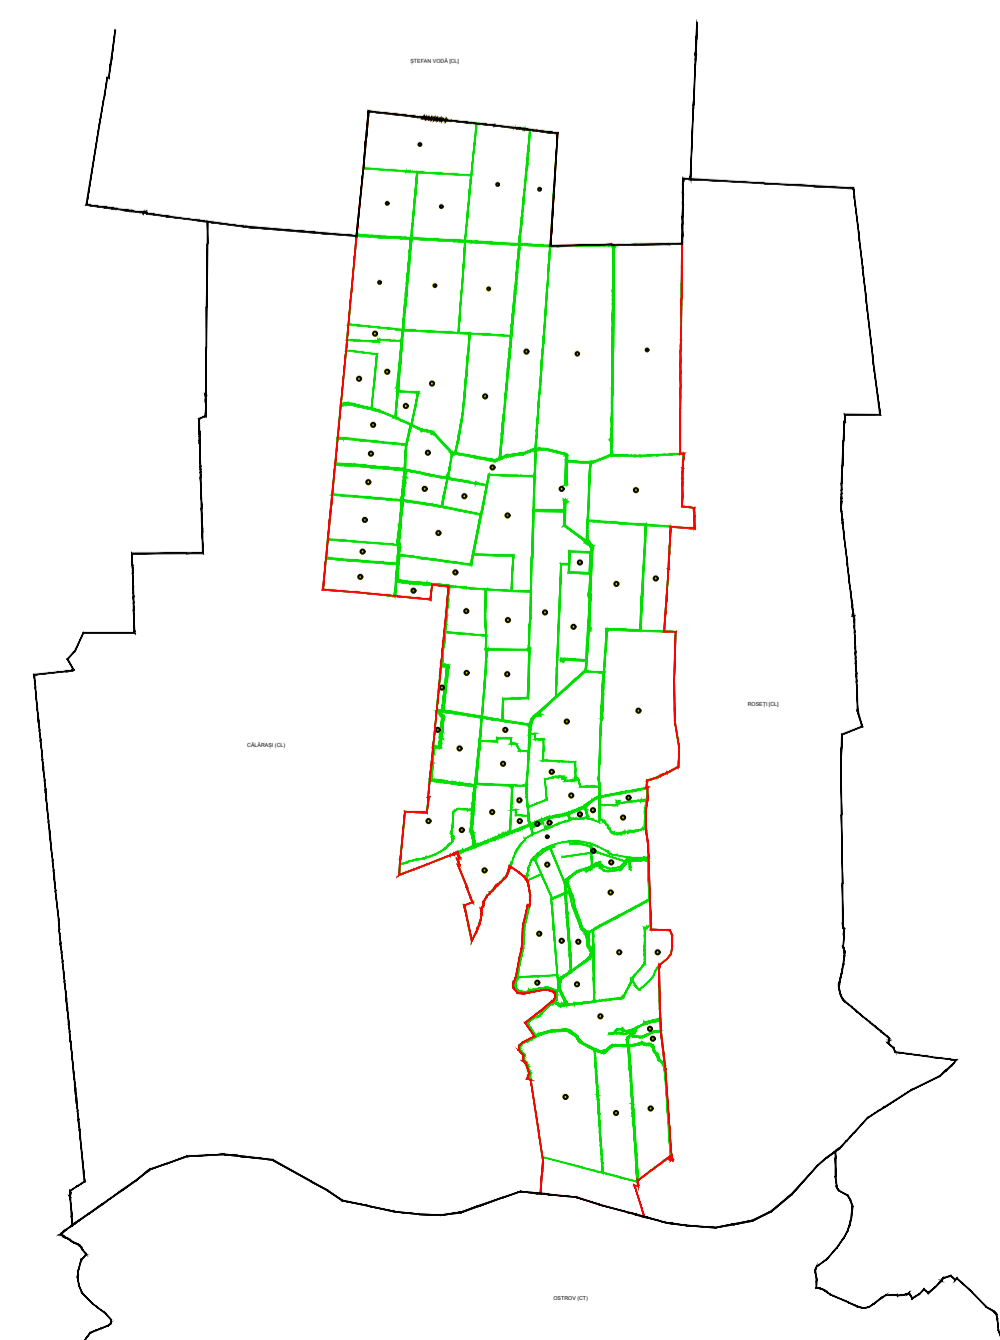

**PLAN CADASTRAL**  
**U.A.T. MODELU, JUDEȚUL CĂLĂRAȘI**  
**SECTOARELE CADASTRALE 0, 16, 18**

Planșa 17  
 spre publicare

SCARA 1:1000

**CĂLĂRAȘI (CL)**

Schiță cu dispunerea sectoarelor cadastrale

Schema planșelor

**LEGENDĂ:**

- 5000 ID imobil
- DN 3B Denumire arteră
- 5 Număr sector cadastral
- 11 Număr tarla/cvartal
- Limită UAT
- Limită sector cadastral
- Limită tarla/cvartal
- Limită intravilan
- Limită imobil
- Limită constr. cu caracter permanent
- Limita de judet