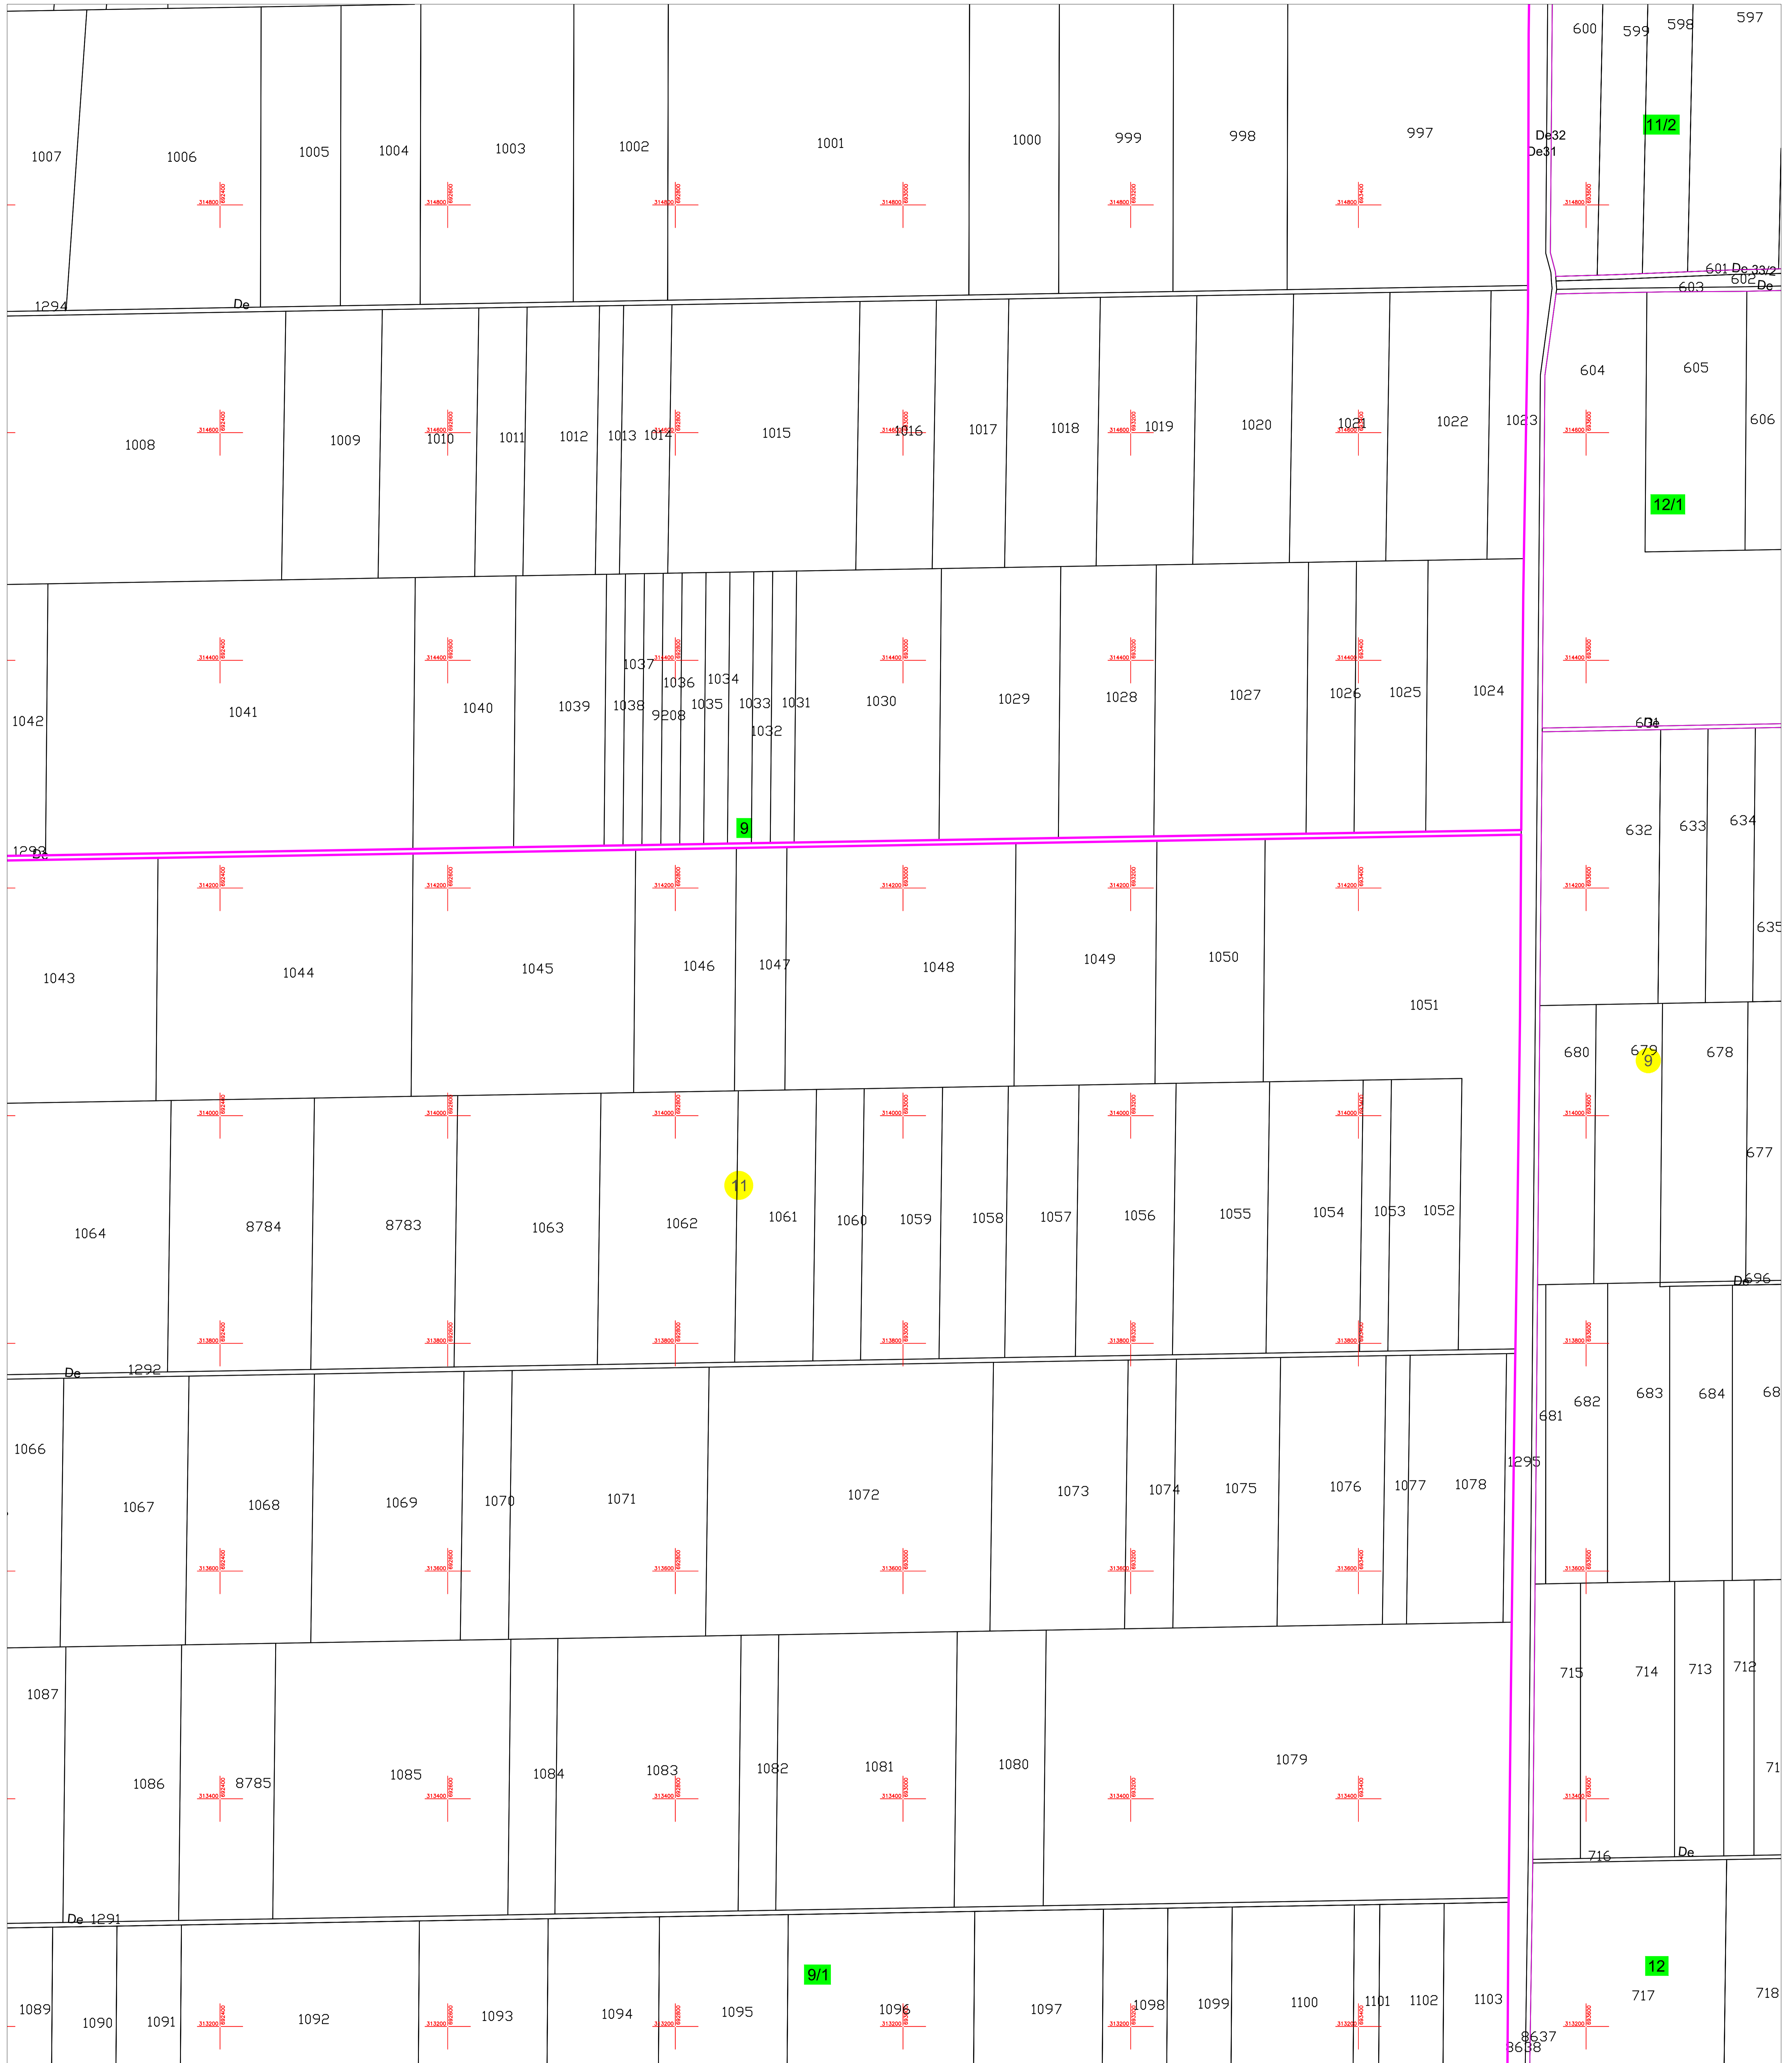

PLAN CADASTRAL
U.A.T. MODELU, JUDEȚUL CĂLĂRAȘI
SECTOARELE CADASTRALE 9, 11
 SCARA 1:2000

Planșa 13
 spre publicare

Schiță cu dispunerea sectoarelor cadastrale

Schema planșelor

- LEGENDĂ:**
- 5000 ID imobil
 - DN 3B Denumire arteră
 - 5 Număr sector cadastral
 - 11 Număr tarla/cvartal
 - Limită UAT
 - Limită sector cadastral
 - Limită tarla/cvartal
 - Limită intravilan
 - Limită imobil
 - Limită constr. cu caracter permanent
 - Limita de judet