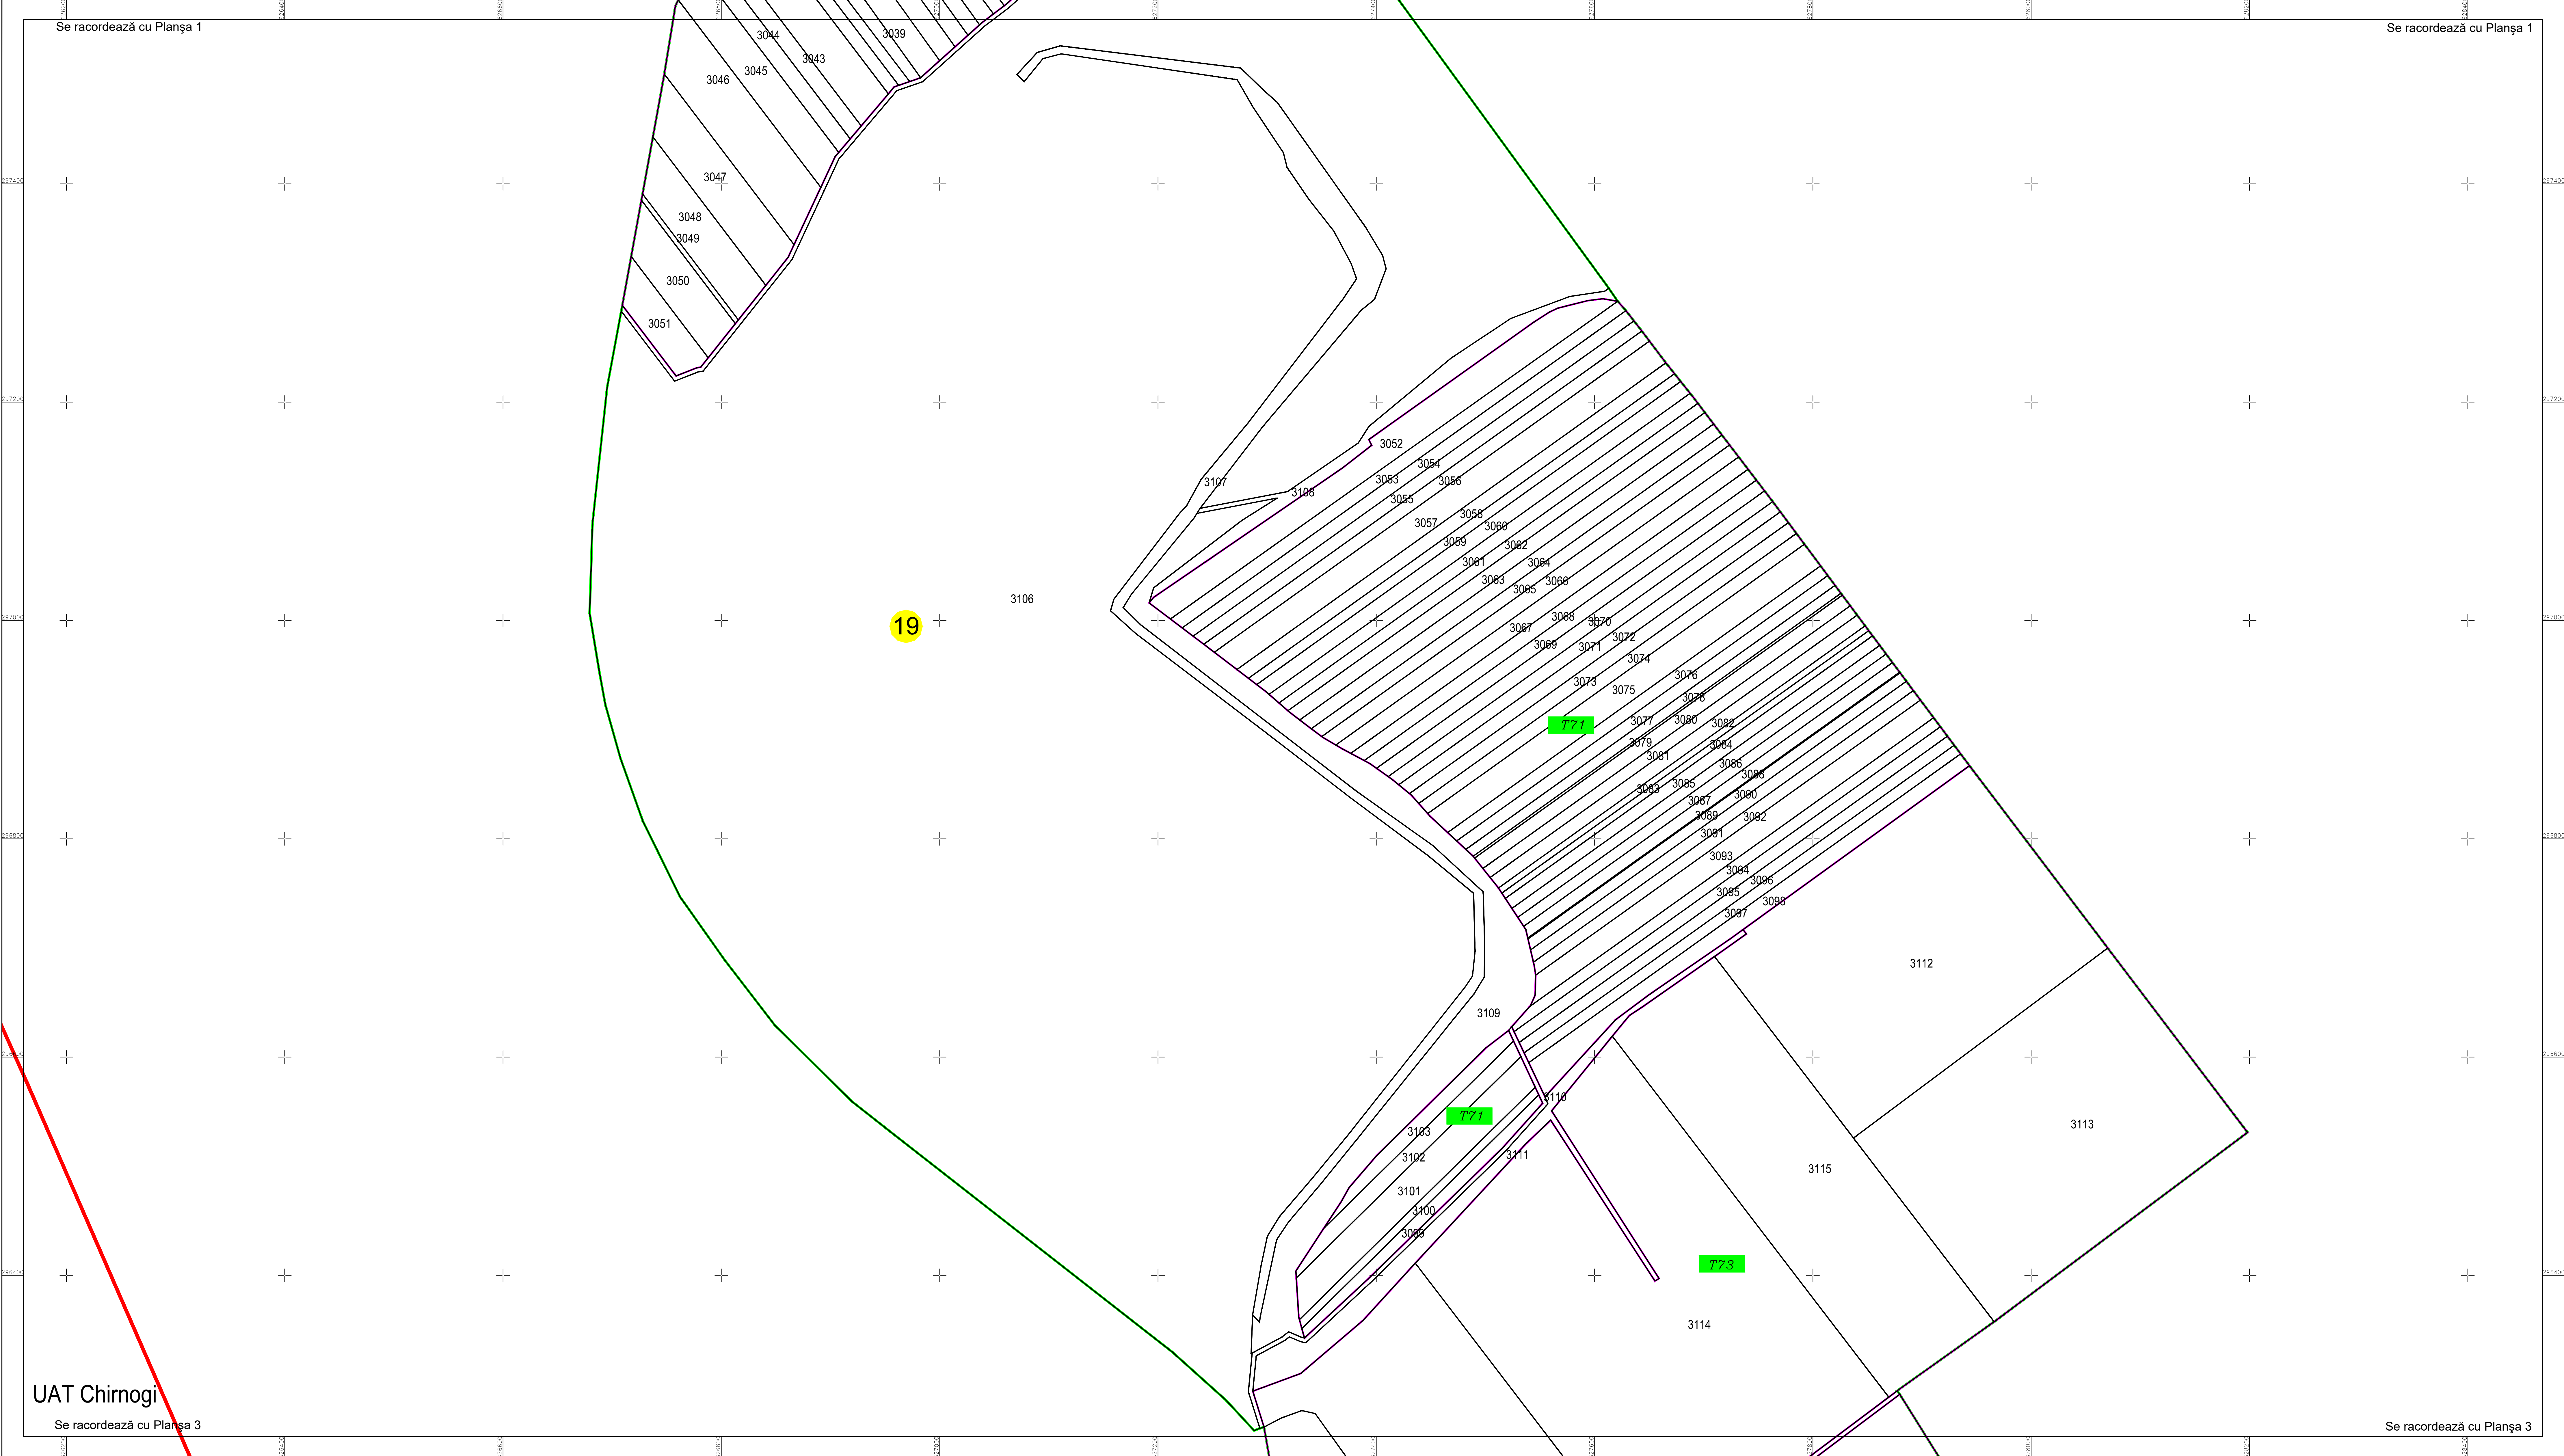

PLAN CADASTRAL
 U.A.T. Mitreni, județul CĂLĂRAȘI, Sectorul cadastral 19
 Scara 1:2000
 Sistem de proiecție STEREO' 1970

Planșa 2
Spre publicare

Se racordează cu Planșa 1

Se racordează cu Planșa 1

UAT Chirnogi

Se racordează cu Planșa 3

Se racordează cu Planșa 3

Schema de racordare a planșelor

Schița cu dispunerea sectoarelor cadastrale

SC GEOSFAST
SURVEY SRL

Data: Martie 2023

LEGENDĂ:

- Limită UAT
- Limită sector cadastral
- Limită intravilan
- Limită tarla
- Limită imobil
- 19 Număr sector cadastral
- 3115 ID imobil