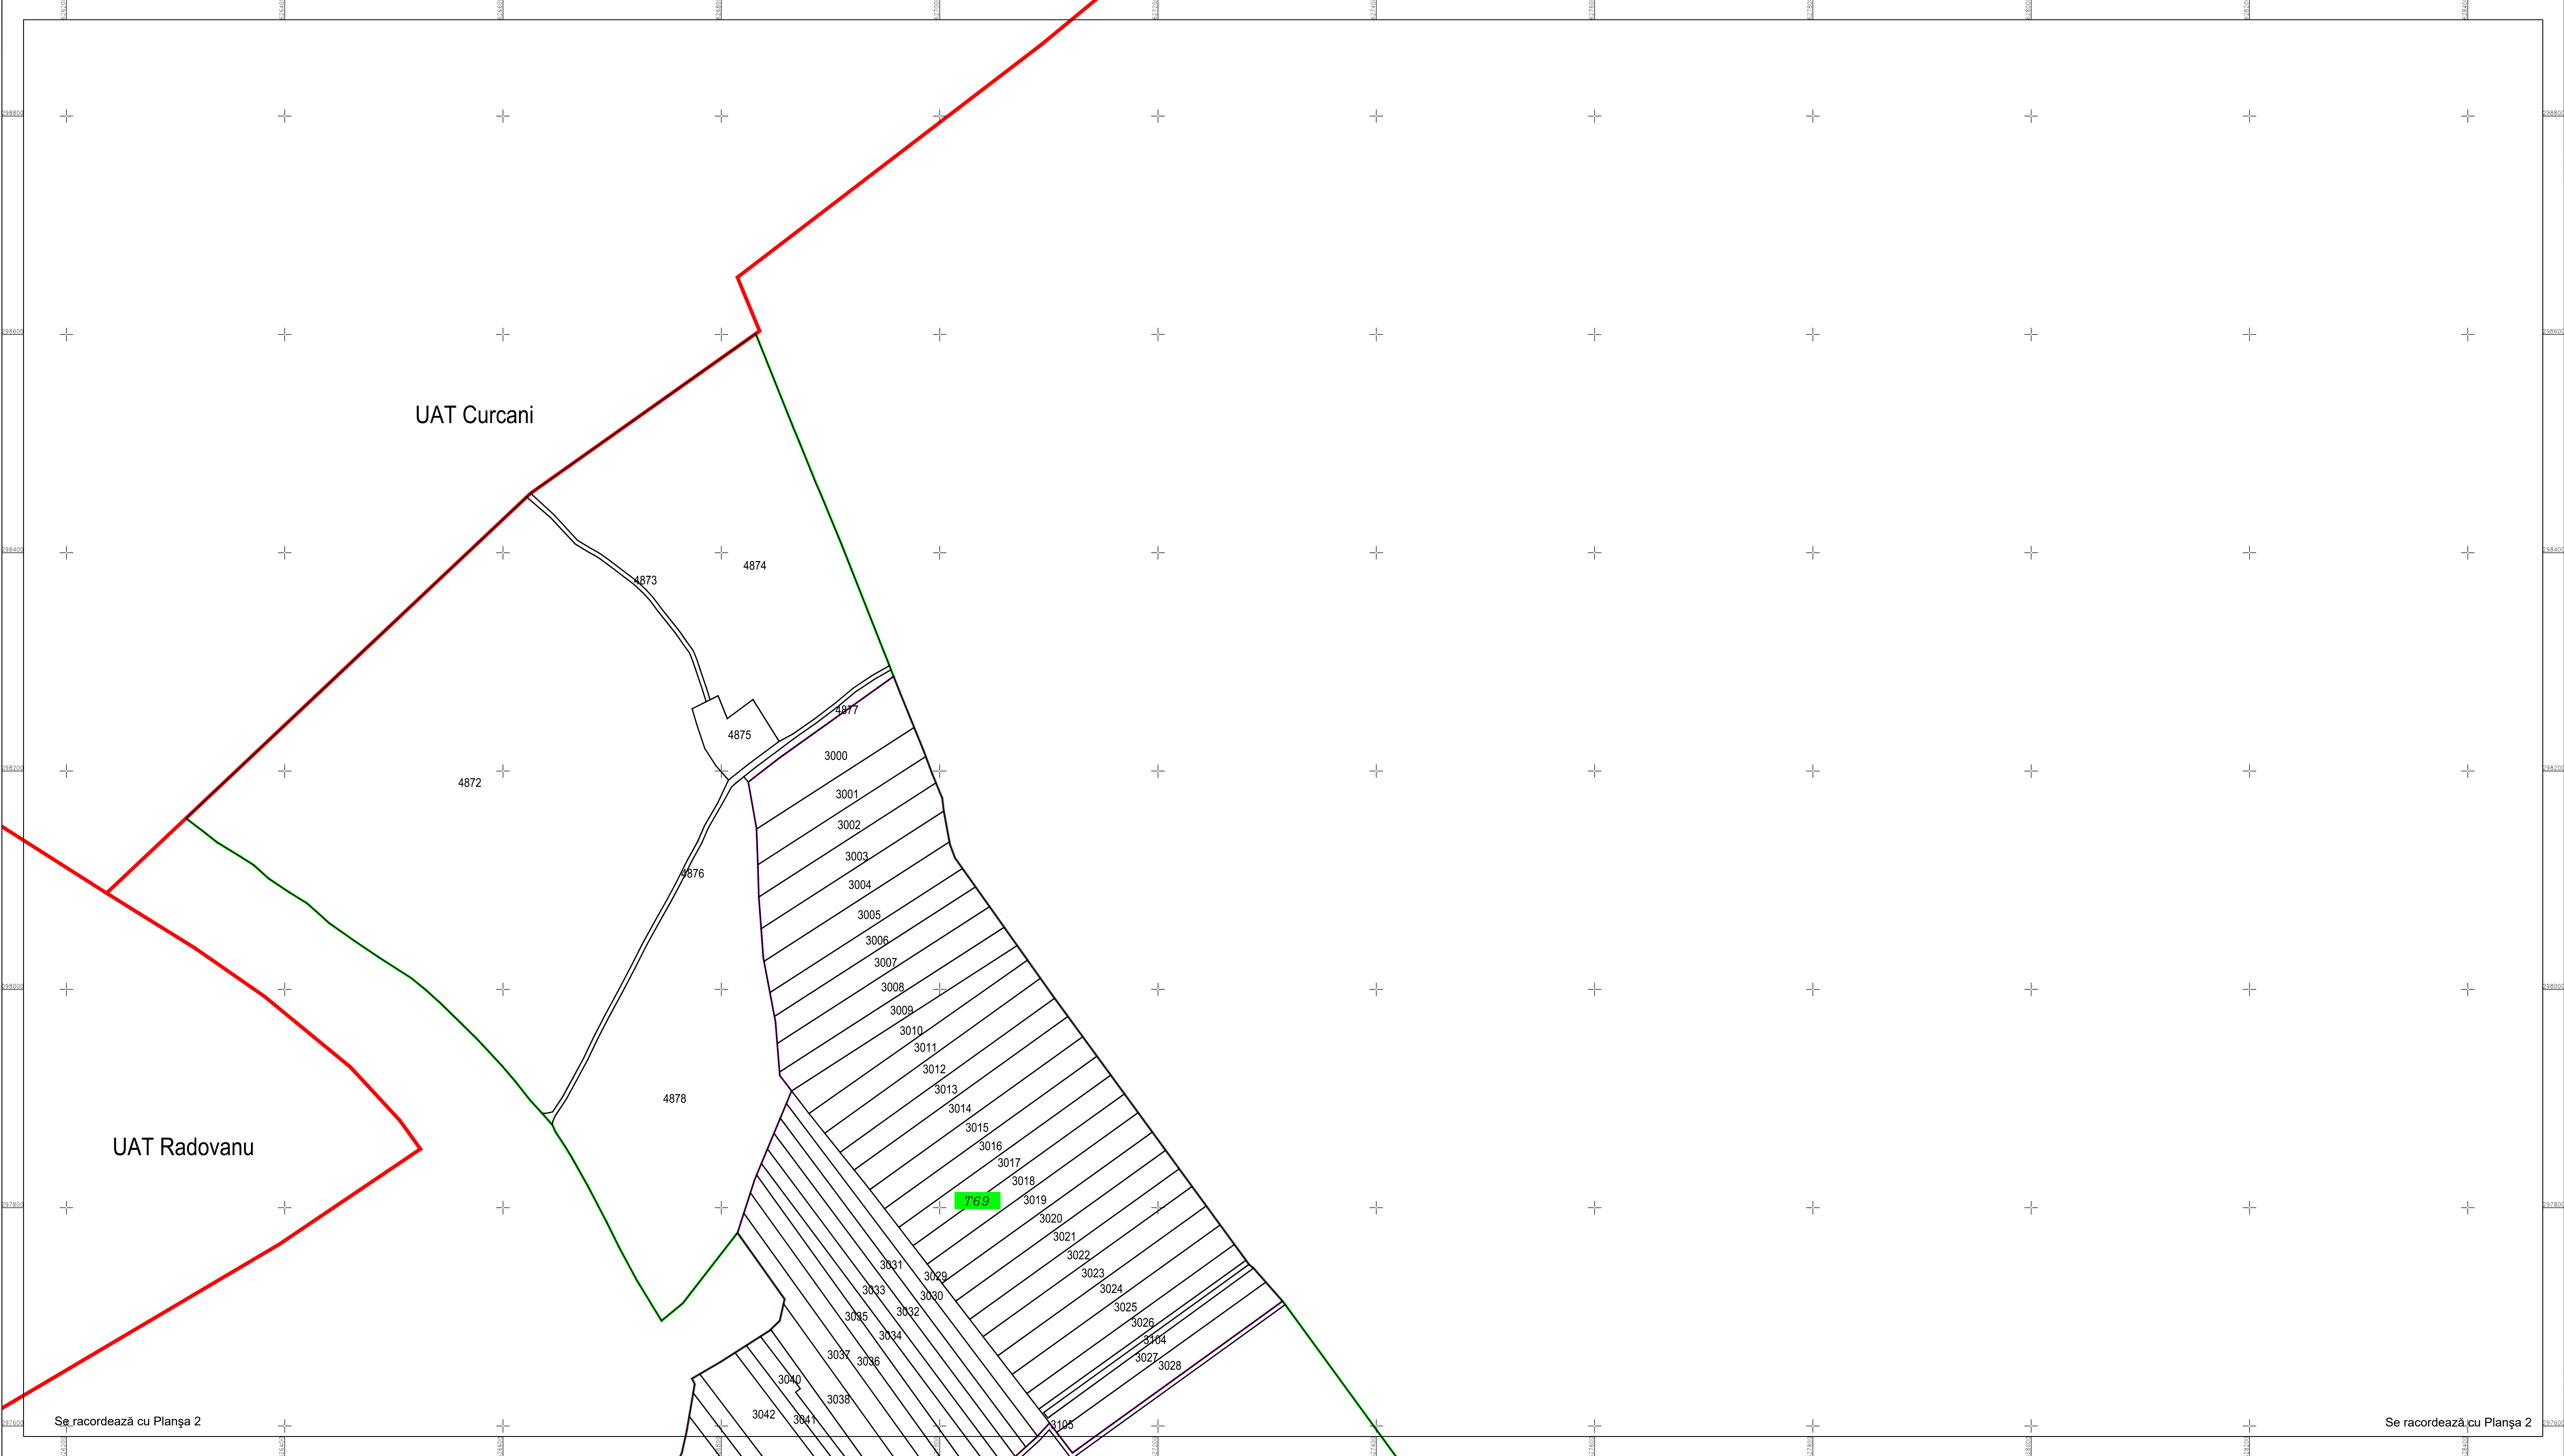

PLAN CADASTRAL
U.A.T. Mitreni, județul CĂLĂRAȘI, Sectorul cadastral 19
Scara 1:2000
Sistem de proiecție STEREO' 1970

Planșa 1
Spre publicare

Schema de racordare a planșelor

Schița cu dispunerea sectoarelor cadastrale

SC GEOSFAST
SURVEY SRL

LEGENDĂ:

- Limită UAT
- Limită sector cadastral
- Limită intravilan
- Limită tarla
- Limită imobil
- 19 Număr sector cadastral
- 3115 ID imobil

Data: Martie 2023