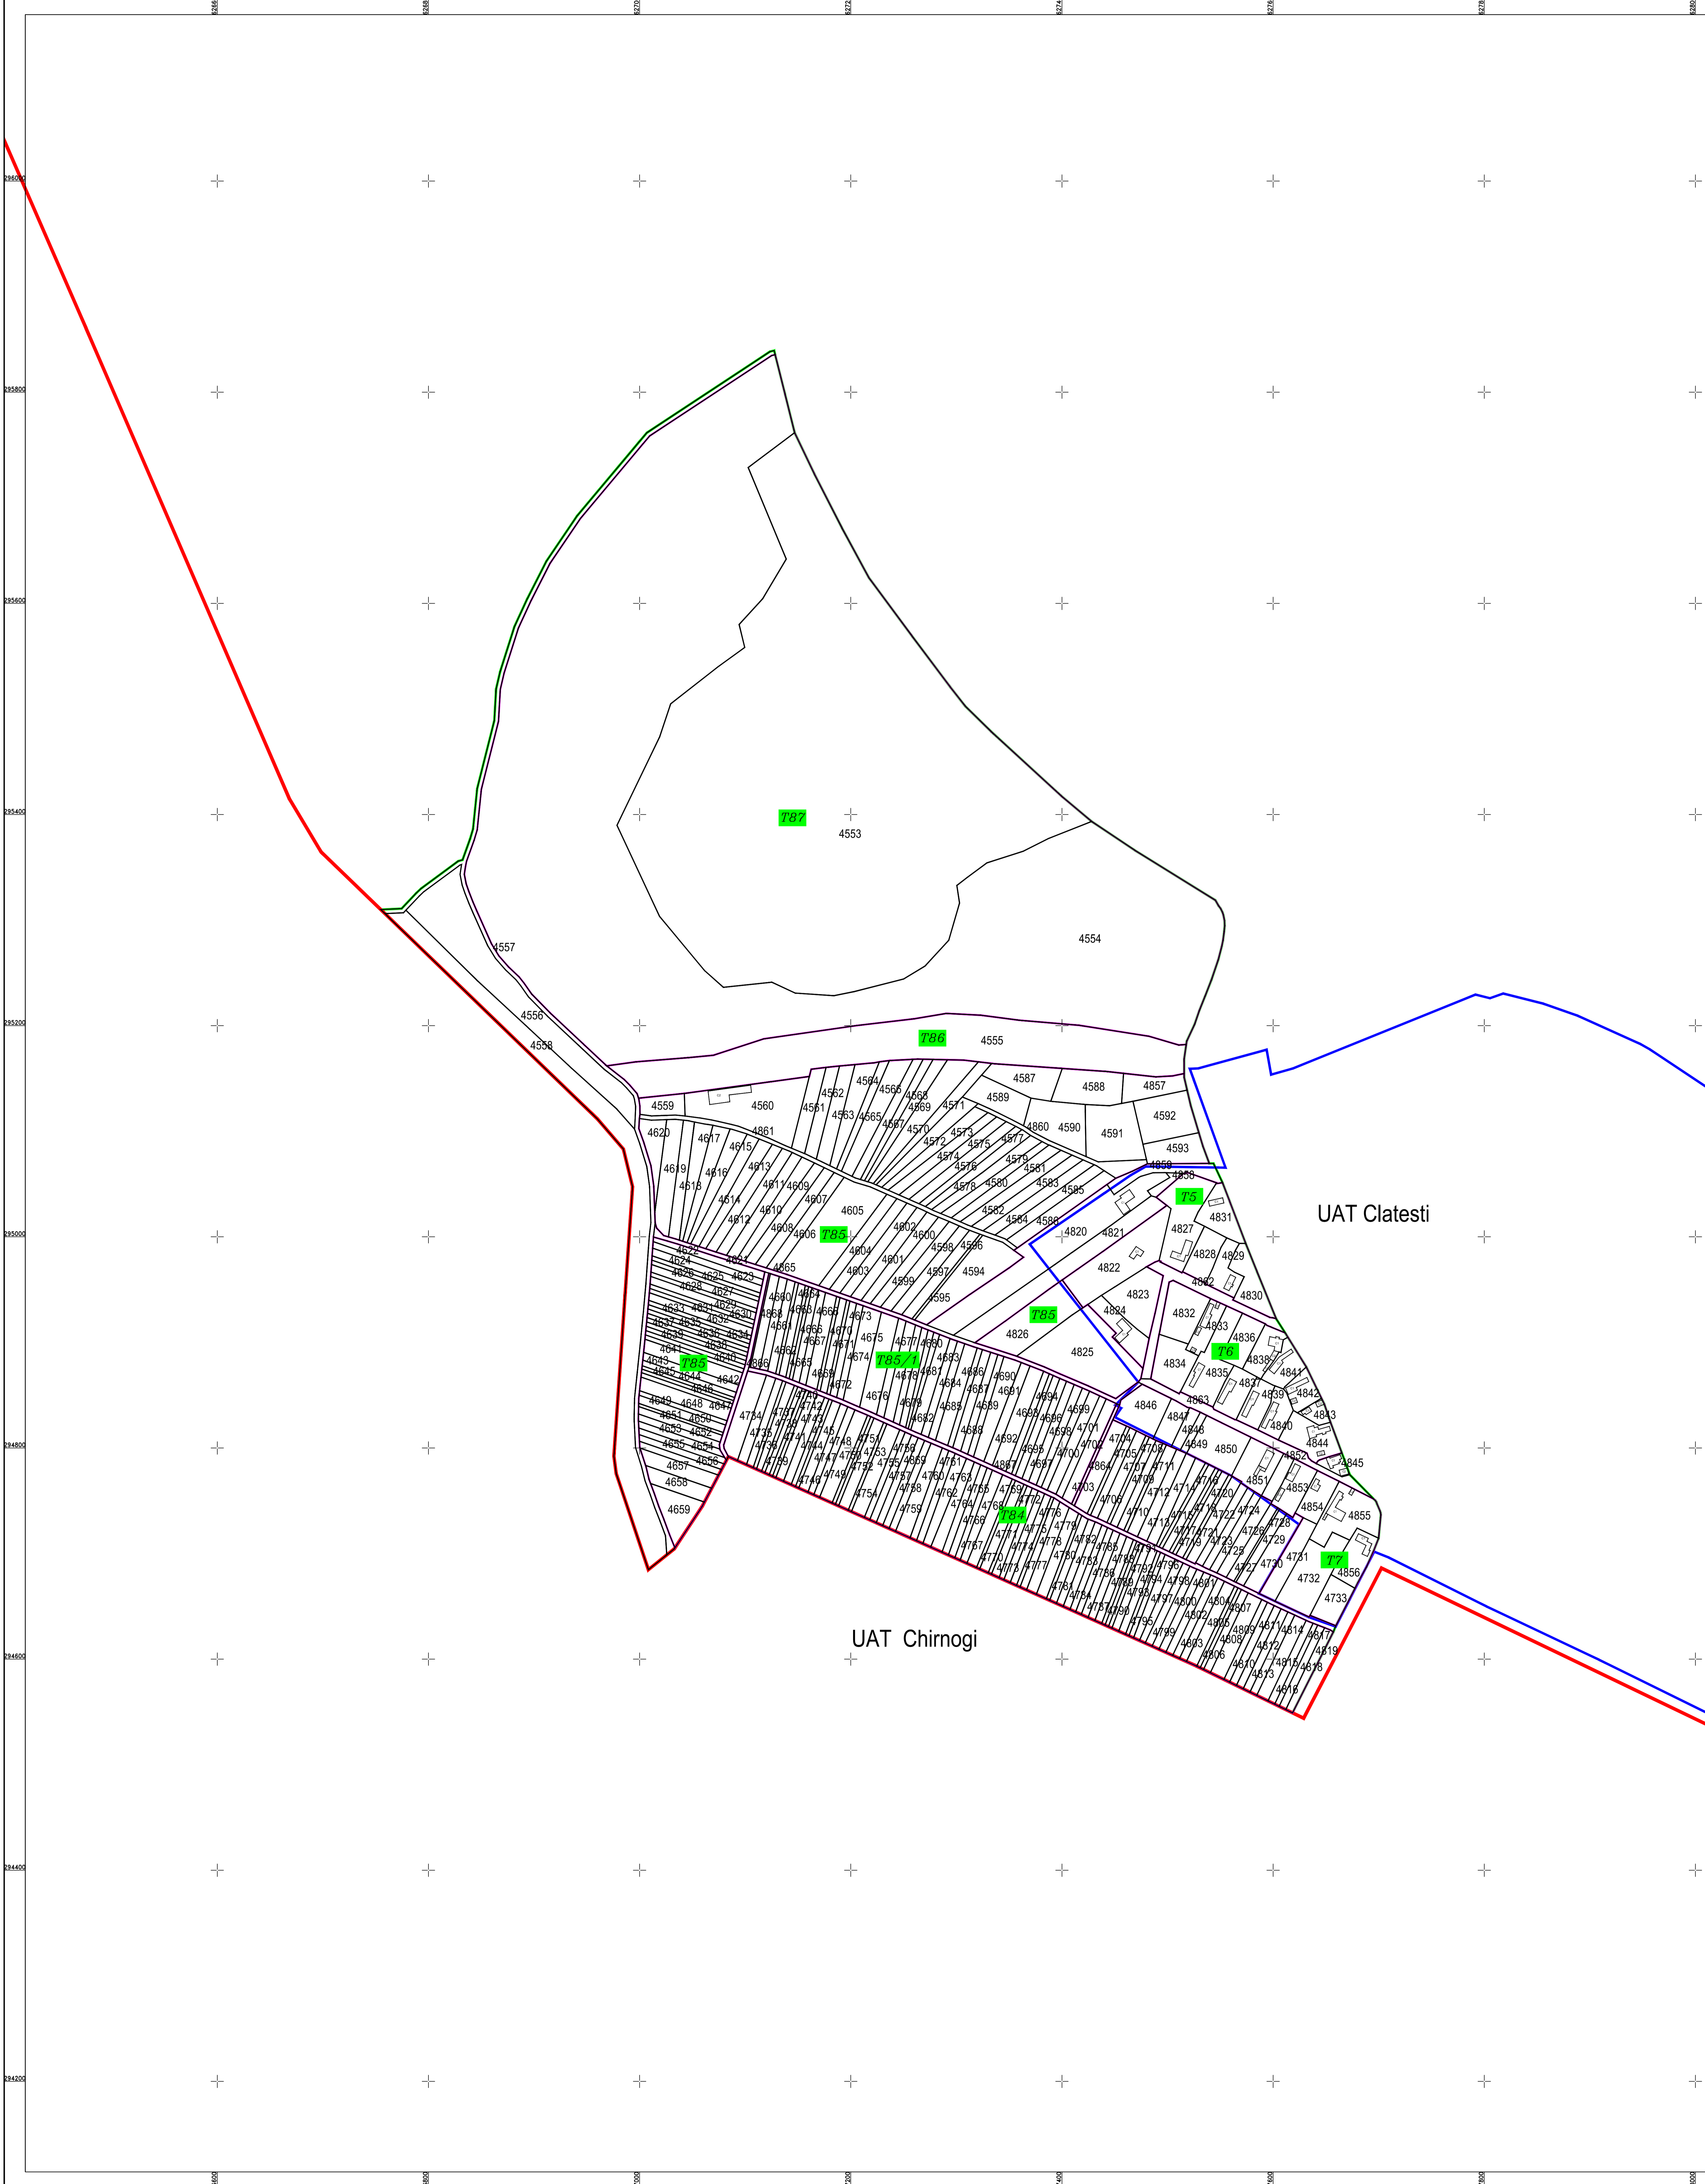

**PLAN CADASTRAL**  
 U.A.T. Mitreni, județul CĂLĂRAȘI, Sectorul cadastral 32  
 Scara 1:2000  
 Sistem de proiecție STEREO' 1970

Planșa 1  
 Spre publicare

SC GEOSFAST  
 SURVEY SRL

Schema de racordare a planșelor

Schița cu dispunerea sectorului cadastral

LEGENDA:

	Limită UAT
	Limită sector cadastral
	Limită intravilan
	Limită țara
	Limită imobil
	Limită construcții
	Număr sector cadastral
	ID imobil