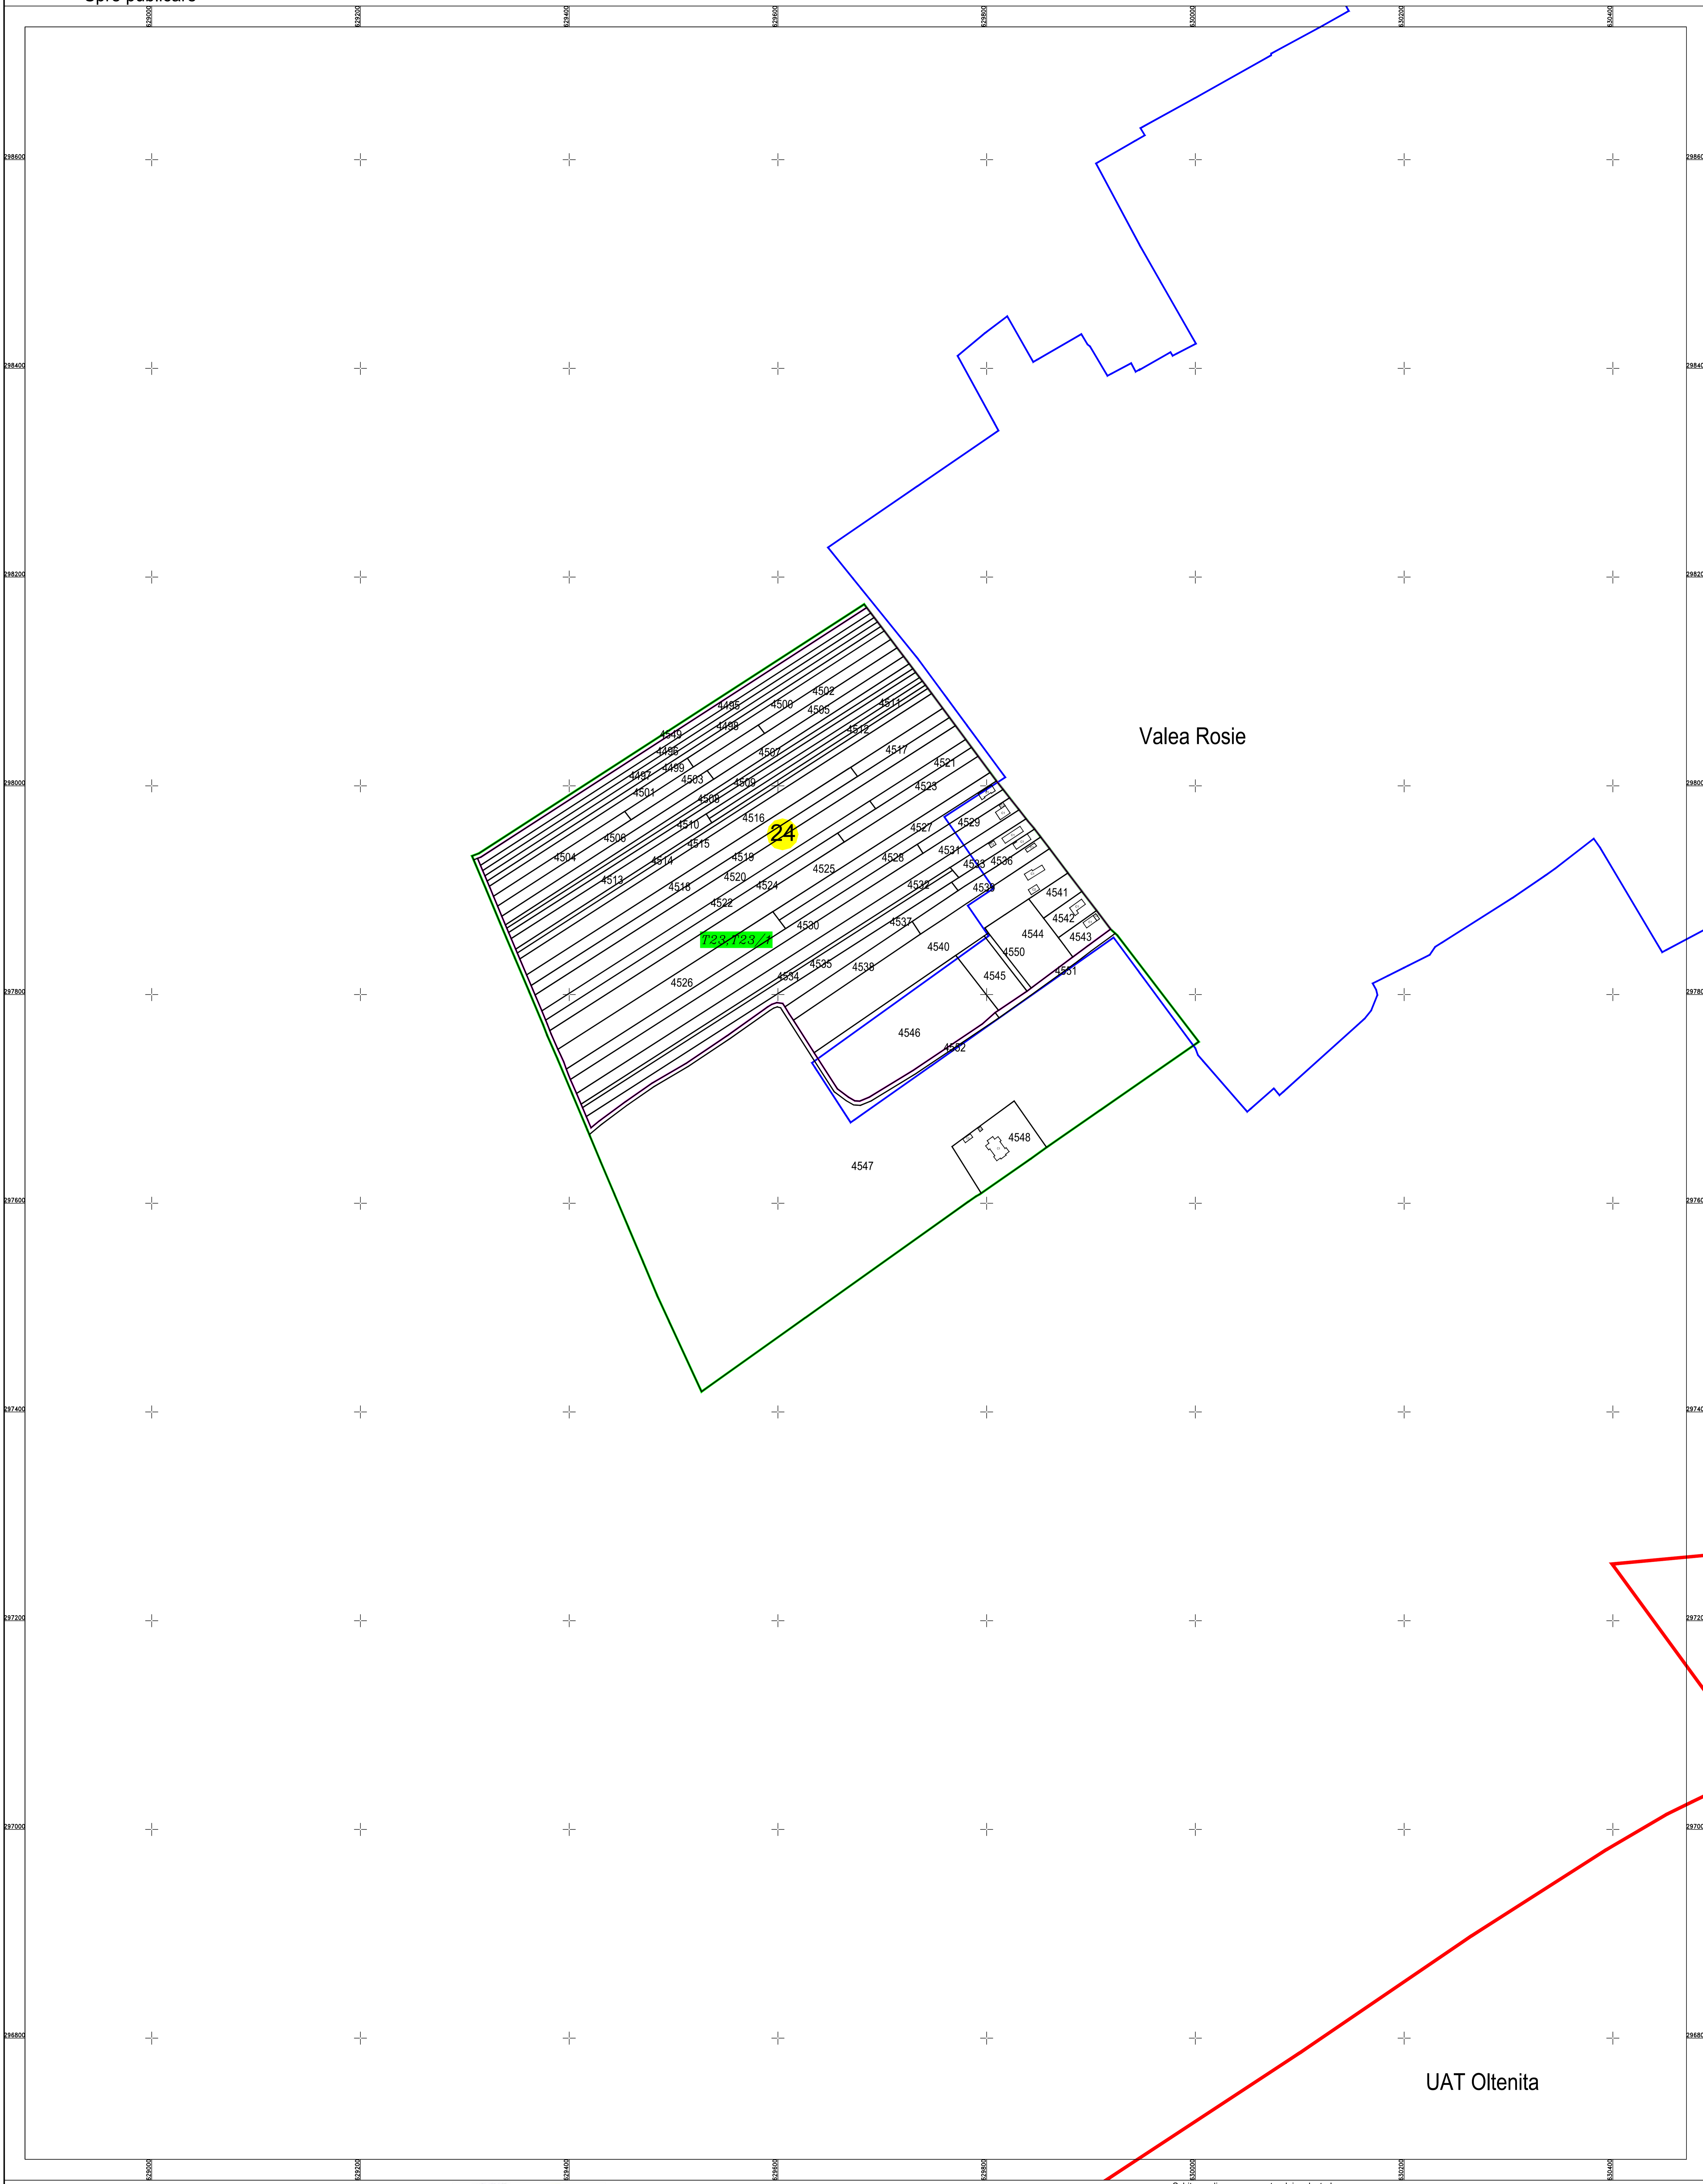

PLAN CADASTRAL
U.A.T. Mitreni, județul CĂLĂRAȘI, Sectorul cadastral 24
Scara 1:2000
Sistem de proiecție STEREO' 1970

Planșa 1
Spre publicare

SC GEOSFAST
SURVEY SRL

Schema de racordare a planșelor

Schița cu dispunerea sectorului cadastral

LEGENDA:

	Limită UAT
	Limită sector cadastral
	Limită intravilan
	Limită țară
	Limită imobil
	Limită construcții
	Număr sector cadastral
	ID imobil