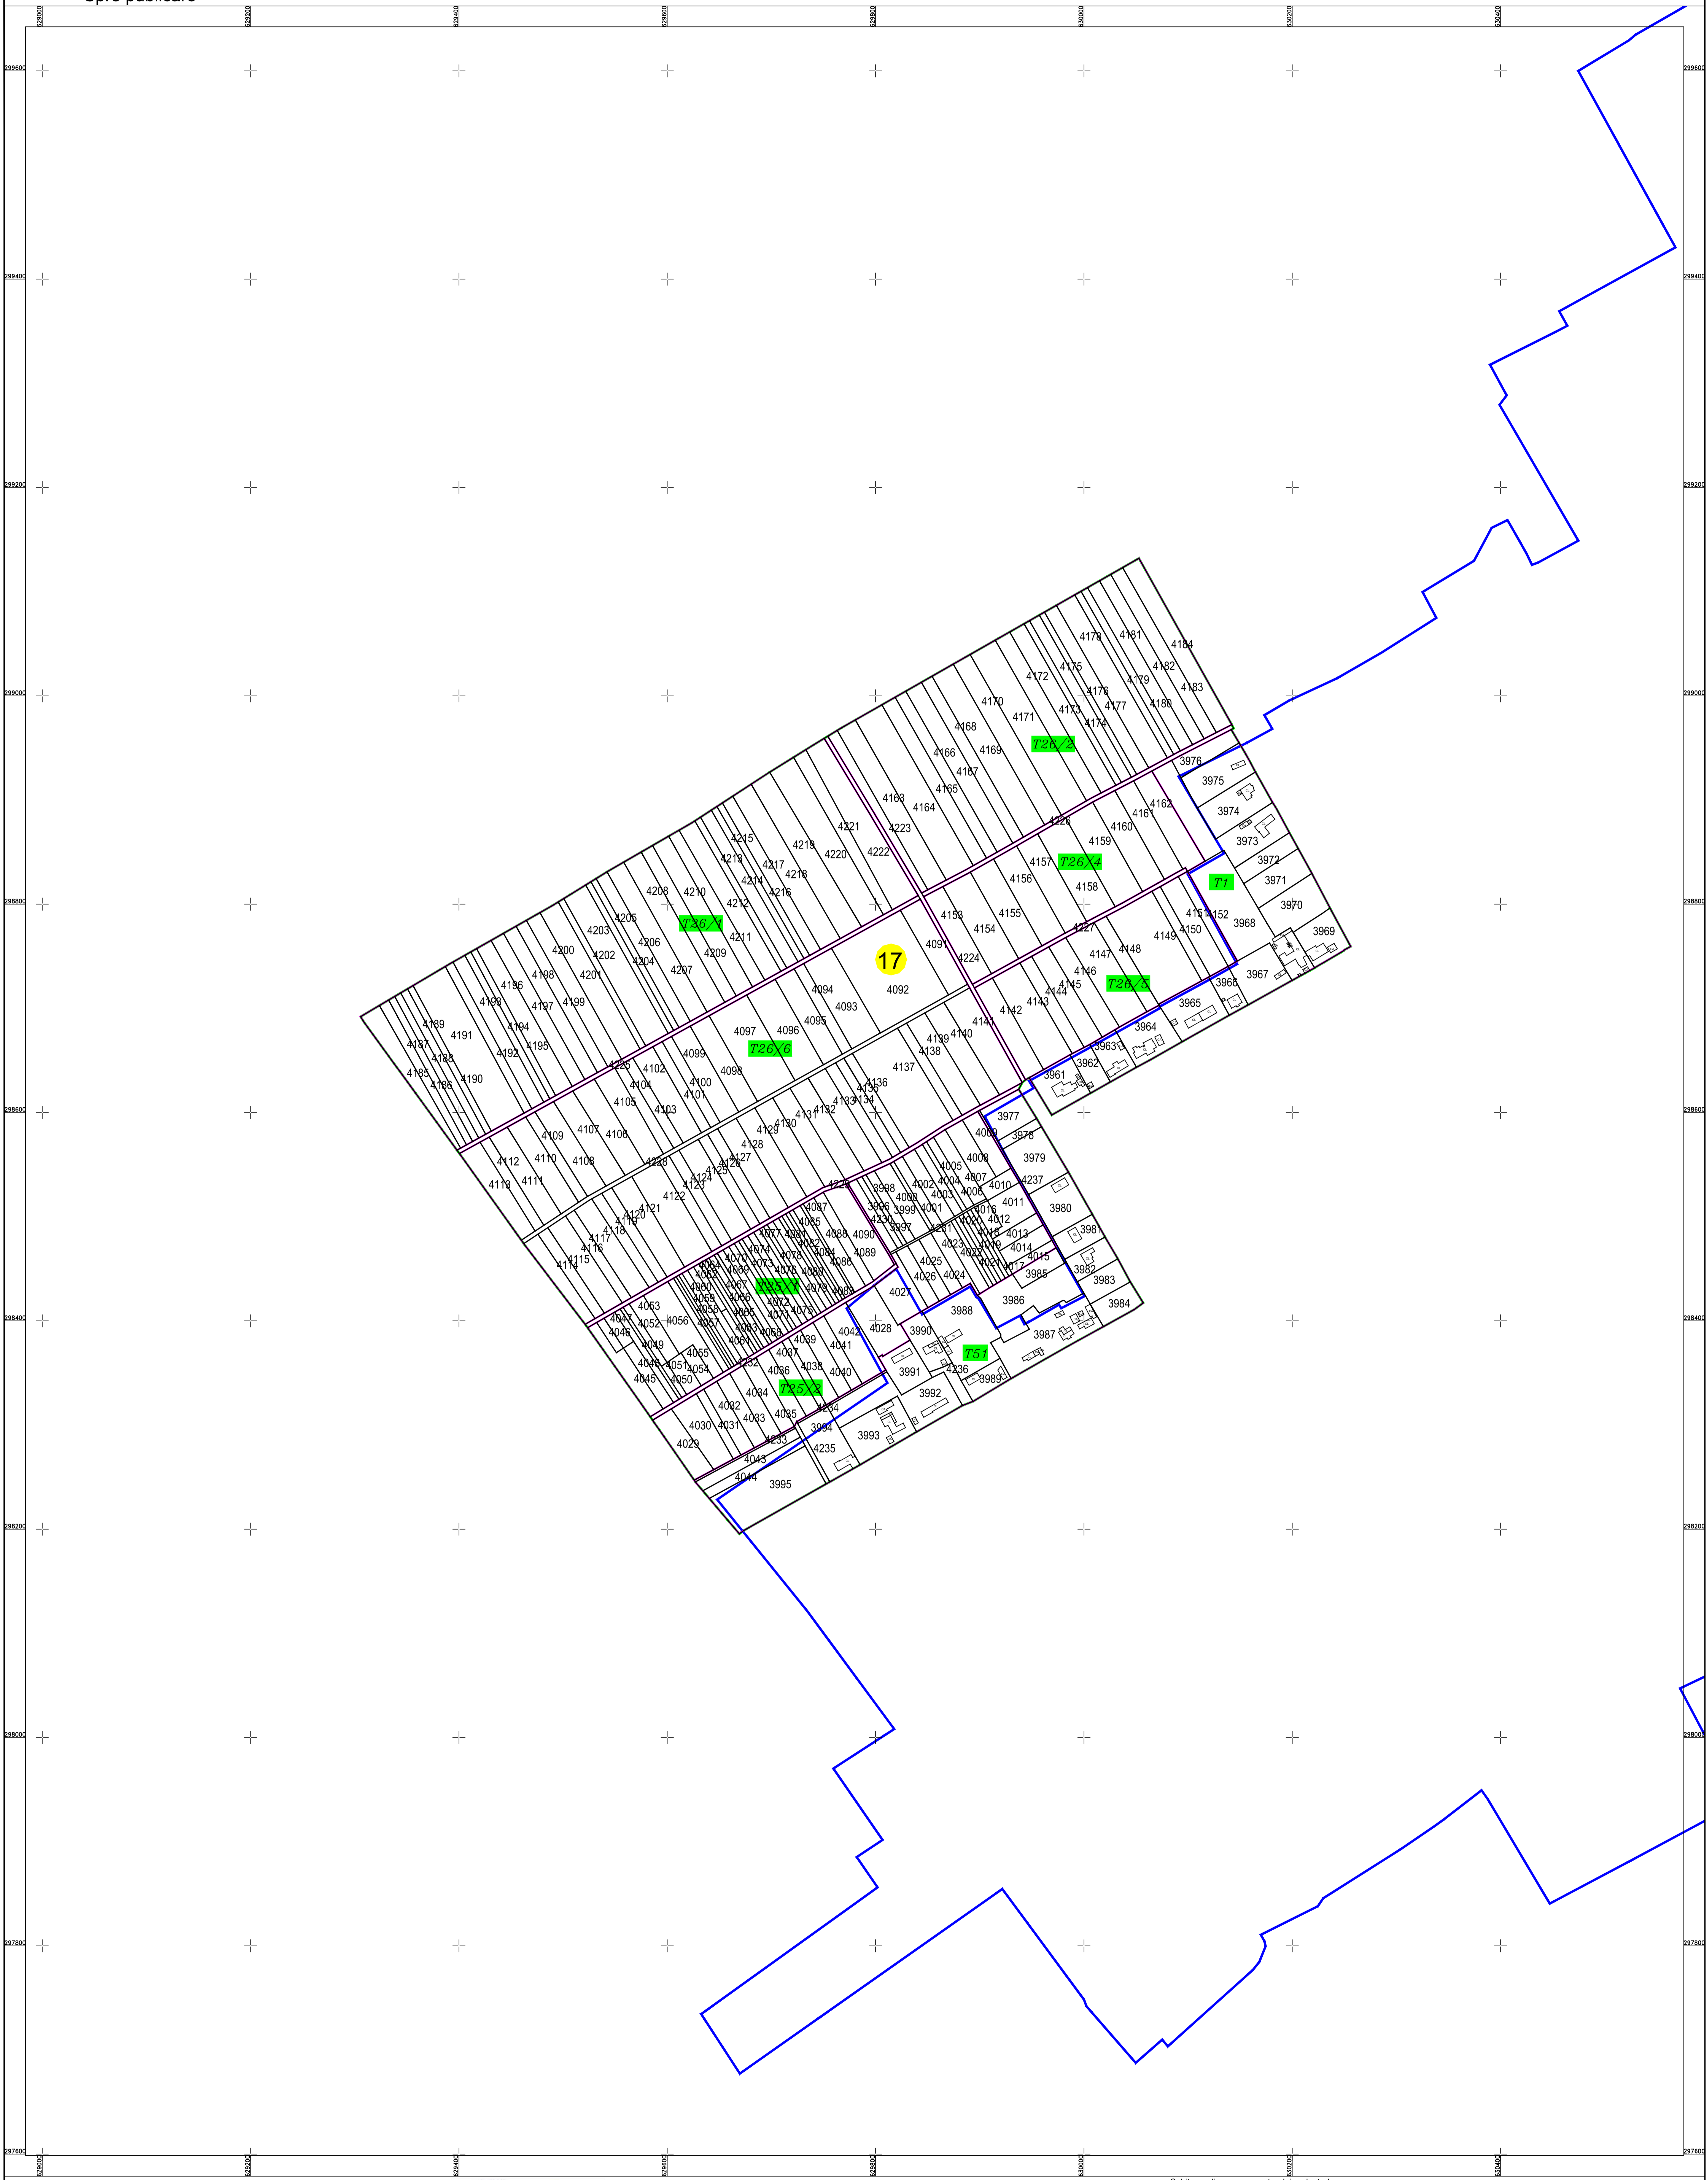

PLAN CADASTRAL
U.A.T. Mitreni, județul CĂLĂRAȘI, Sectorul cadastral 17
Scara 1:2000
Sistem de proiecție STEREO' 1970

Planșa 1
Spre publicare

Schema de racordare a planșelor

Schița cu dispunerea sectorului cadastral

LEGENDA:

	Limită UAAT
	Limită sector cadastral
	Limită intravilan
	Limită țară
	Limită imobil
	Limită construcții
	Număr sector cadastral
	ID imobil