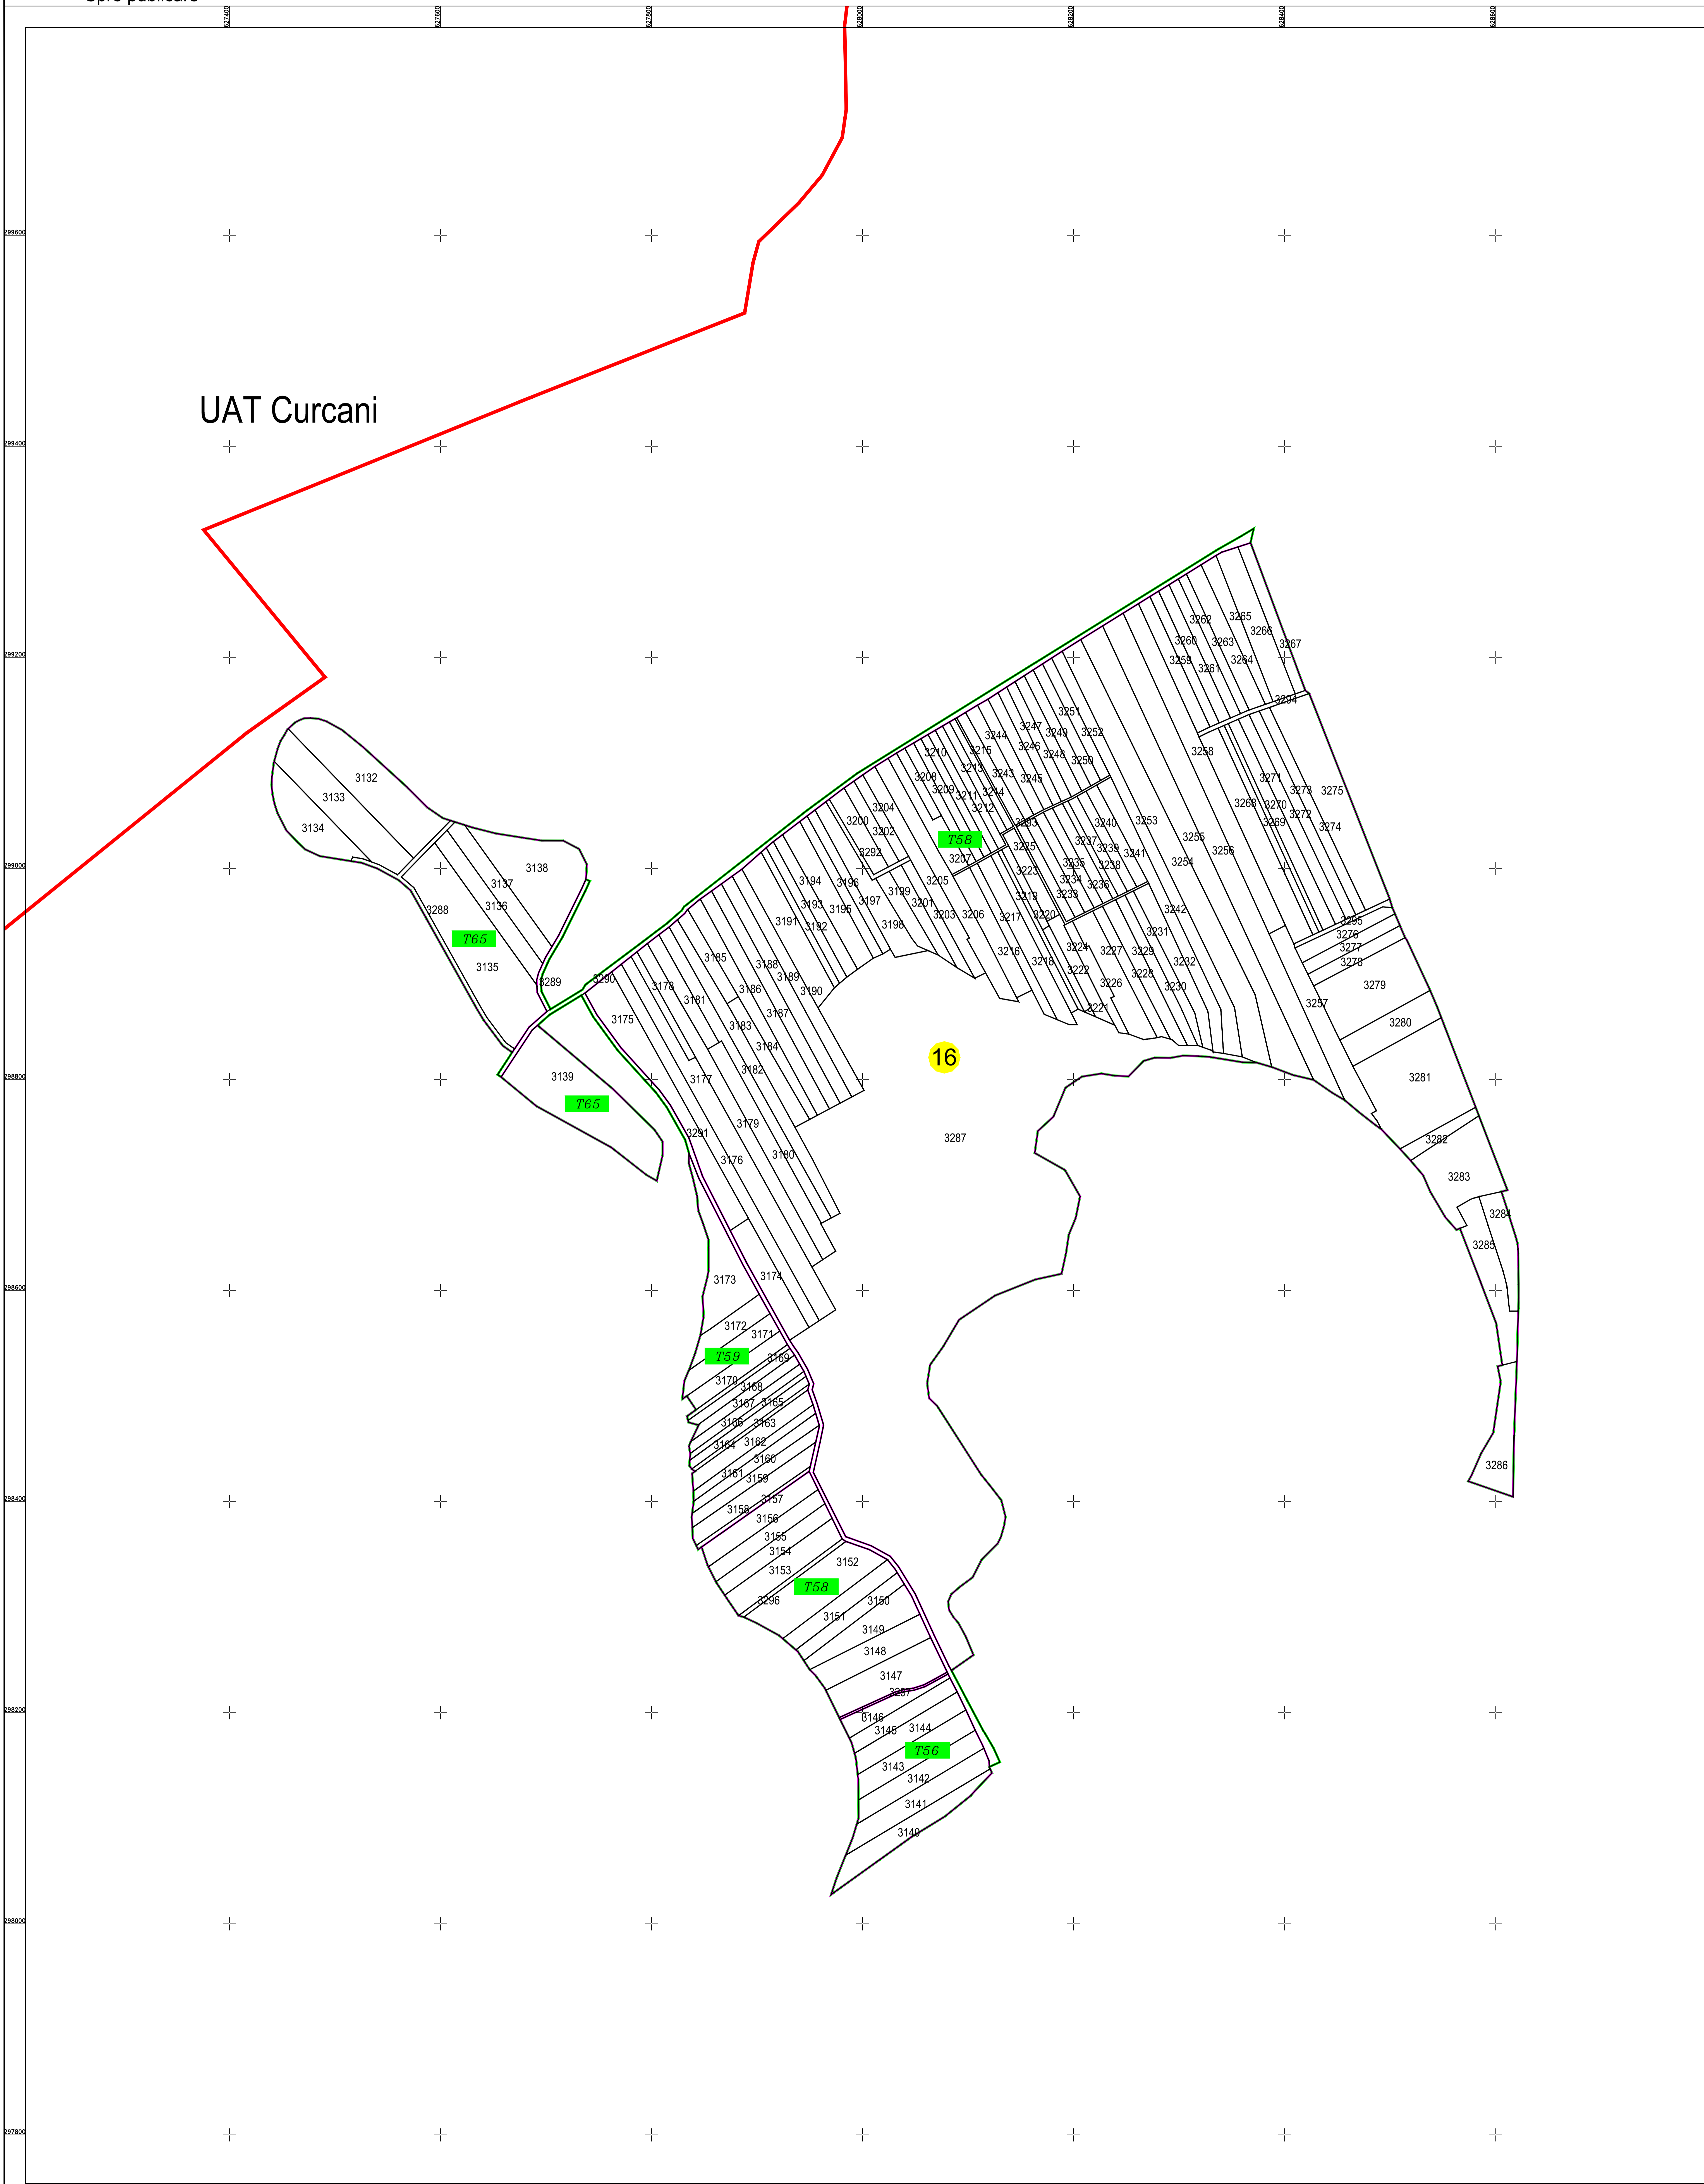

PLAN CADASTRAL  
U.A.T. Mitreni, județul CĂLĂRAȘI, Sectorul cadastral 16  
Scara 1:2000  
Sistem de proiecție STEREO' 1970

Planșa 1  
Spre publicare

UAT Curcani

SC GEOSFAST  
SURVEY SRL

Schema de racordare a planșelor

Schița cu dispunerea sectorului cadastral

LEGENDA:

	Limită UAT
	Limită sector cadastral
	Limită intravilan
	Limită țară
	Limită imobil
	Număr sector cadastral
	ID imobil