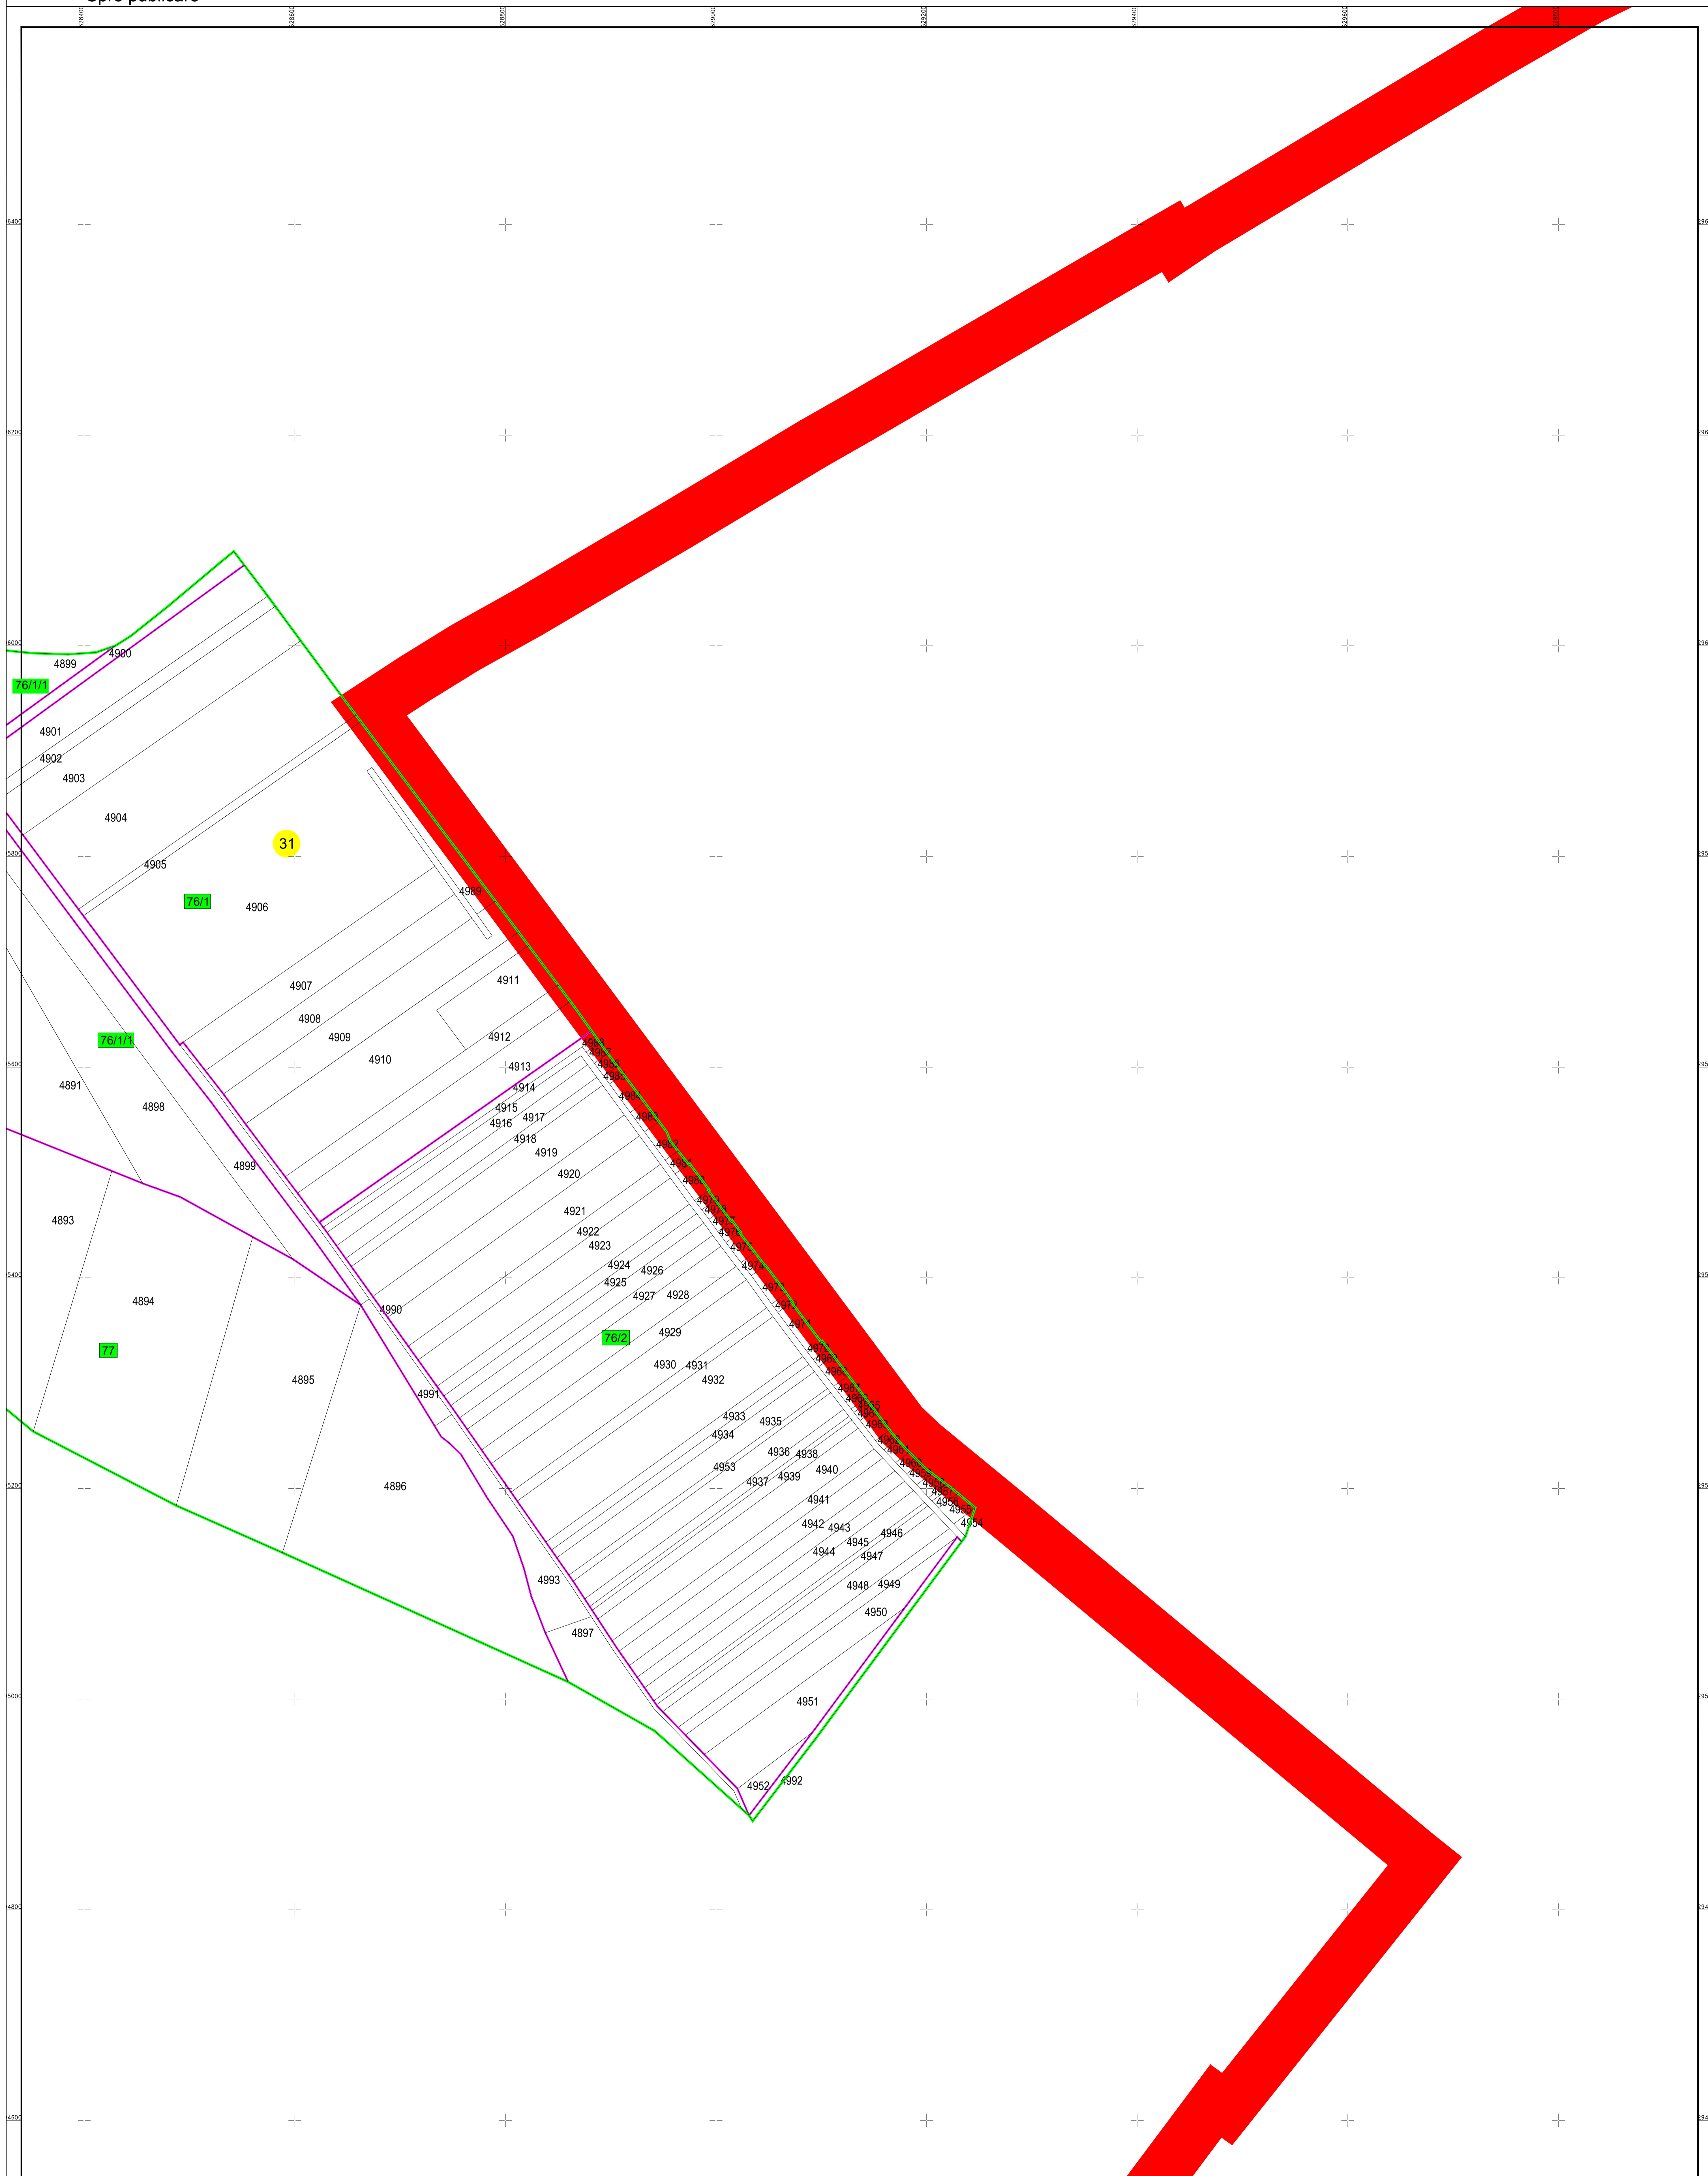

PLAN CADASTRAL
 U.A.T. Mitreni, județul CĂLĂRAȘI, Sectorul cadastral 31
 Scara 1:2000
 Sistem de proiecție STEREO' 1970

Planșa 3
 Spre publicare

SC Komora
 Engineering
 SRL

Schema de racordare a planșelor

Schița cu dispunerea sectorului cadastral

LEGENDĂ:

	Limită UAT
	Limită sector cadastral
	Limită intravilan
	Limită tarla
	Limită imobil
	Număr sector cadastral
	Număr tarla
	ID imobil