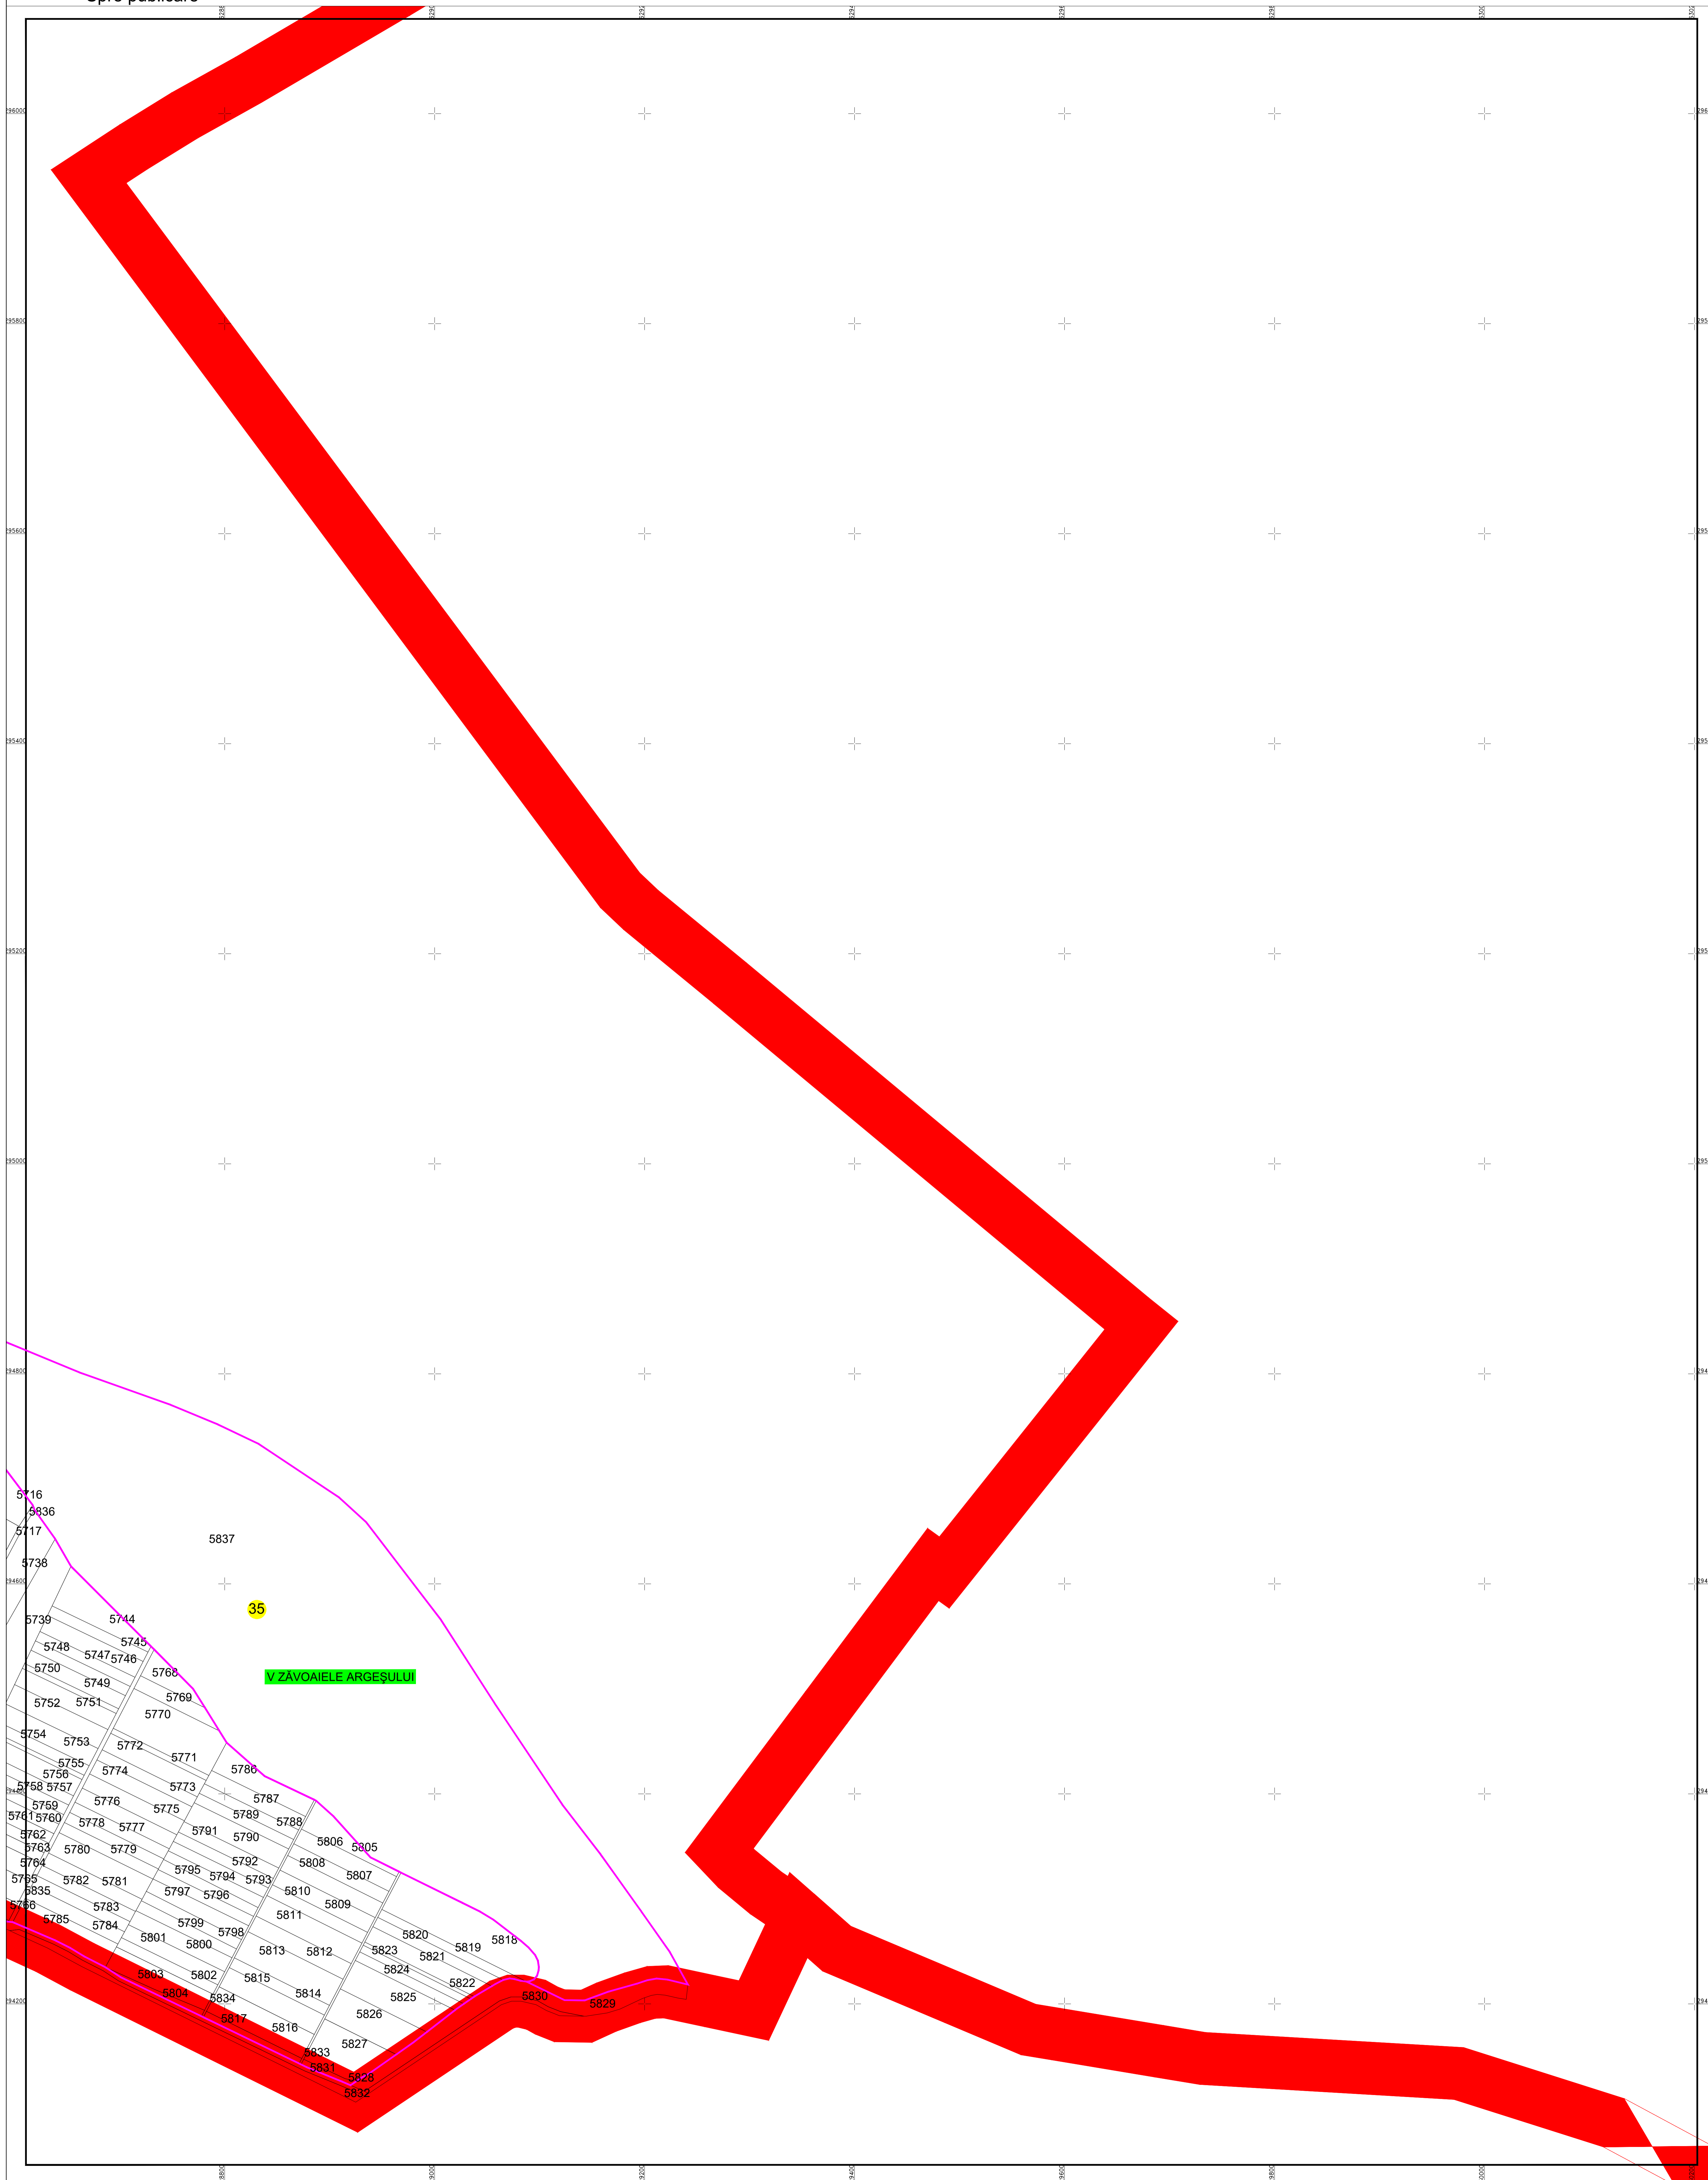

PLAN CADASTRAL
U.A.T. Mitreni, județul CĂLĂRAȘI, Sectorul cadastral 35
Scara 1:2000
Sistem de proiecție STEREO' 1970

Planșa 2
Spre publicare

SC Komora
Engineering
SRL

Schema de racordare a planșelor

Schița cu dispunerea sectorului cadastral

LEGENDA:

	Limita UAT
	Limita sector cadastral
	Limita tarfa
	Limita imobil
	Număr sector cadastral
	Număr tarfa
	ID imobil