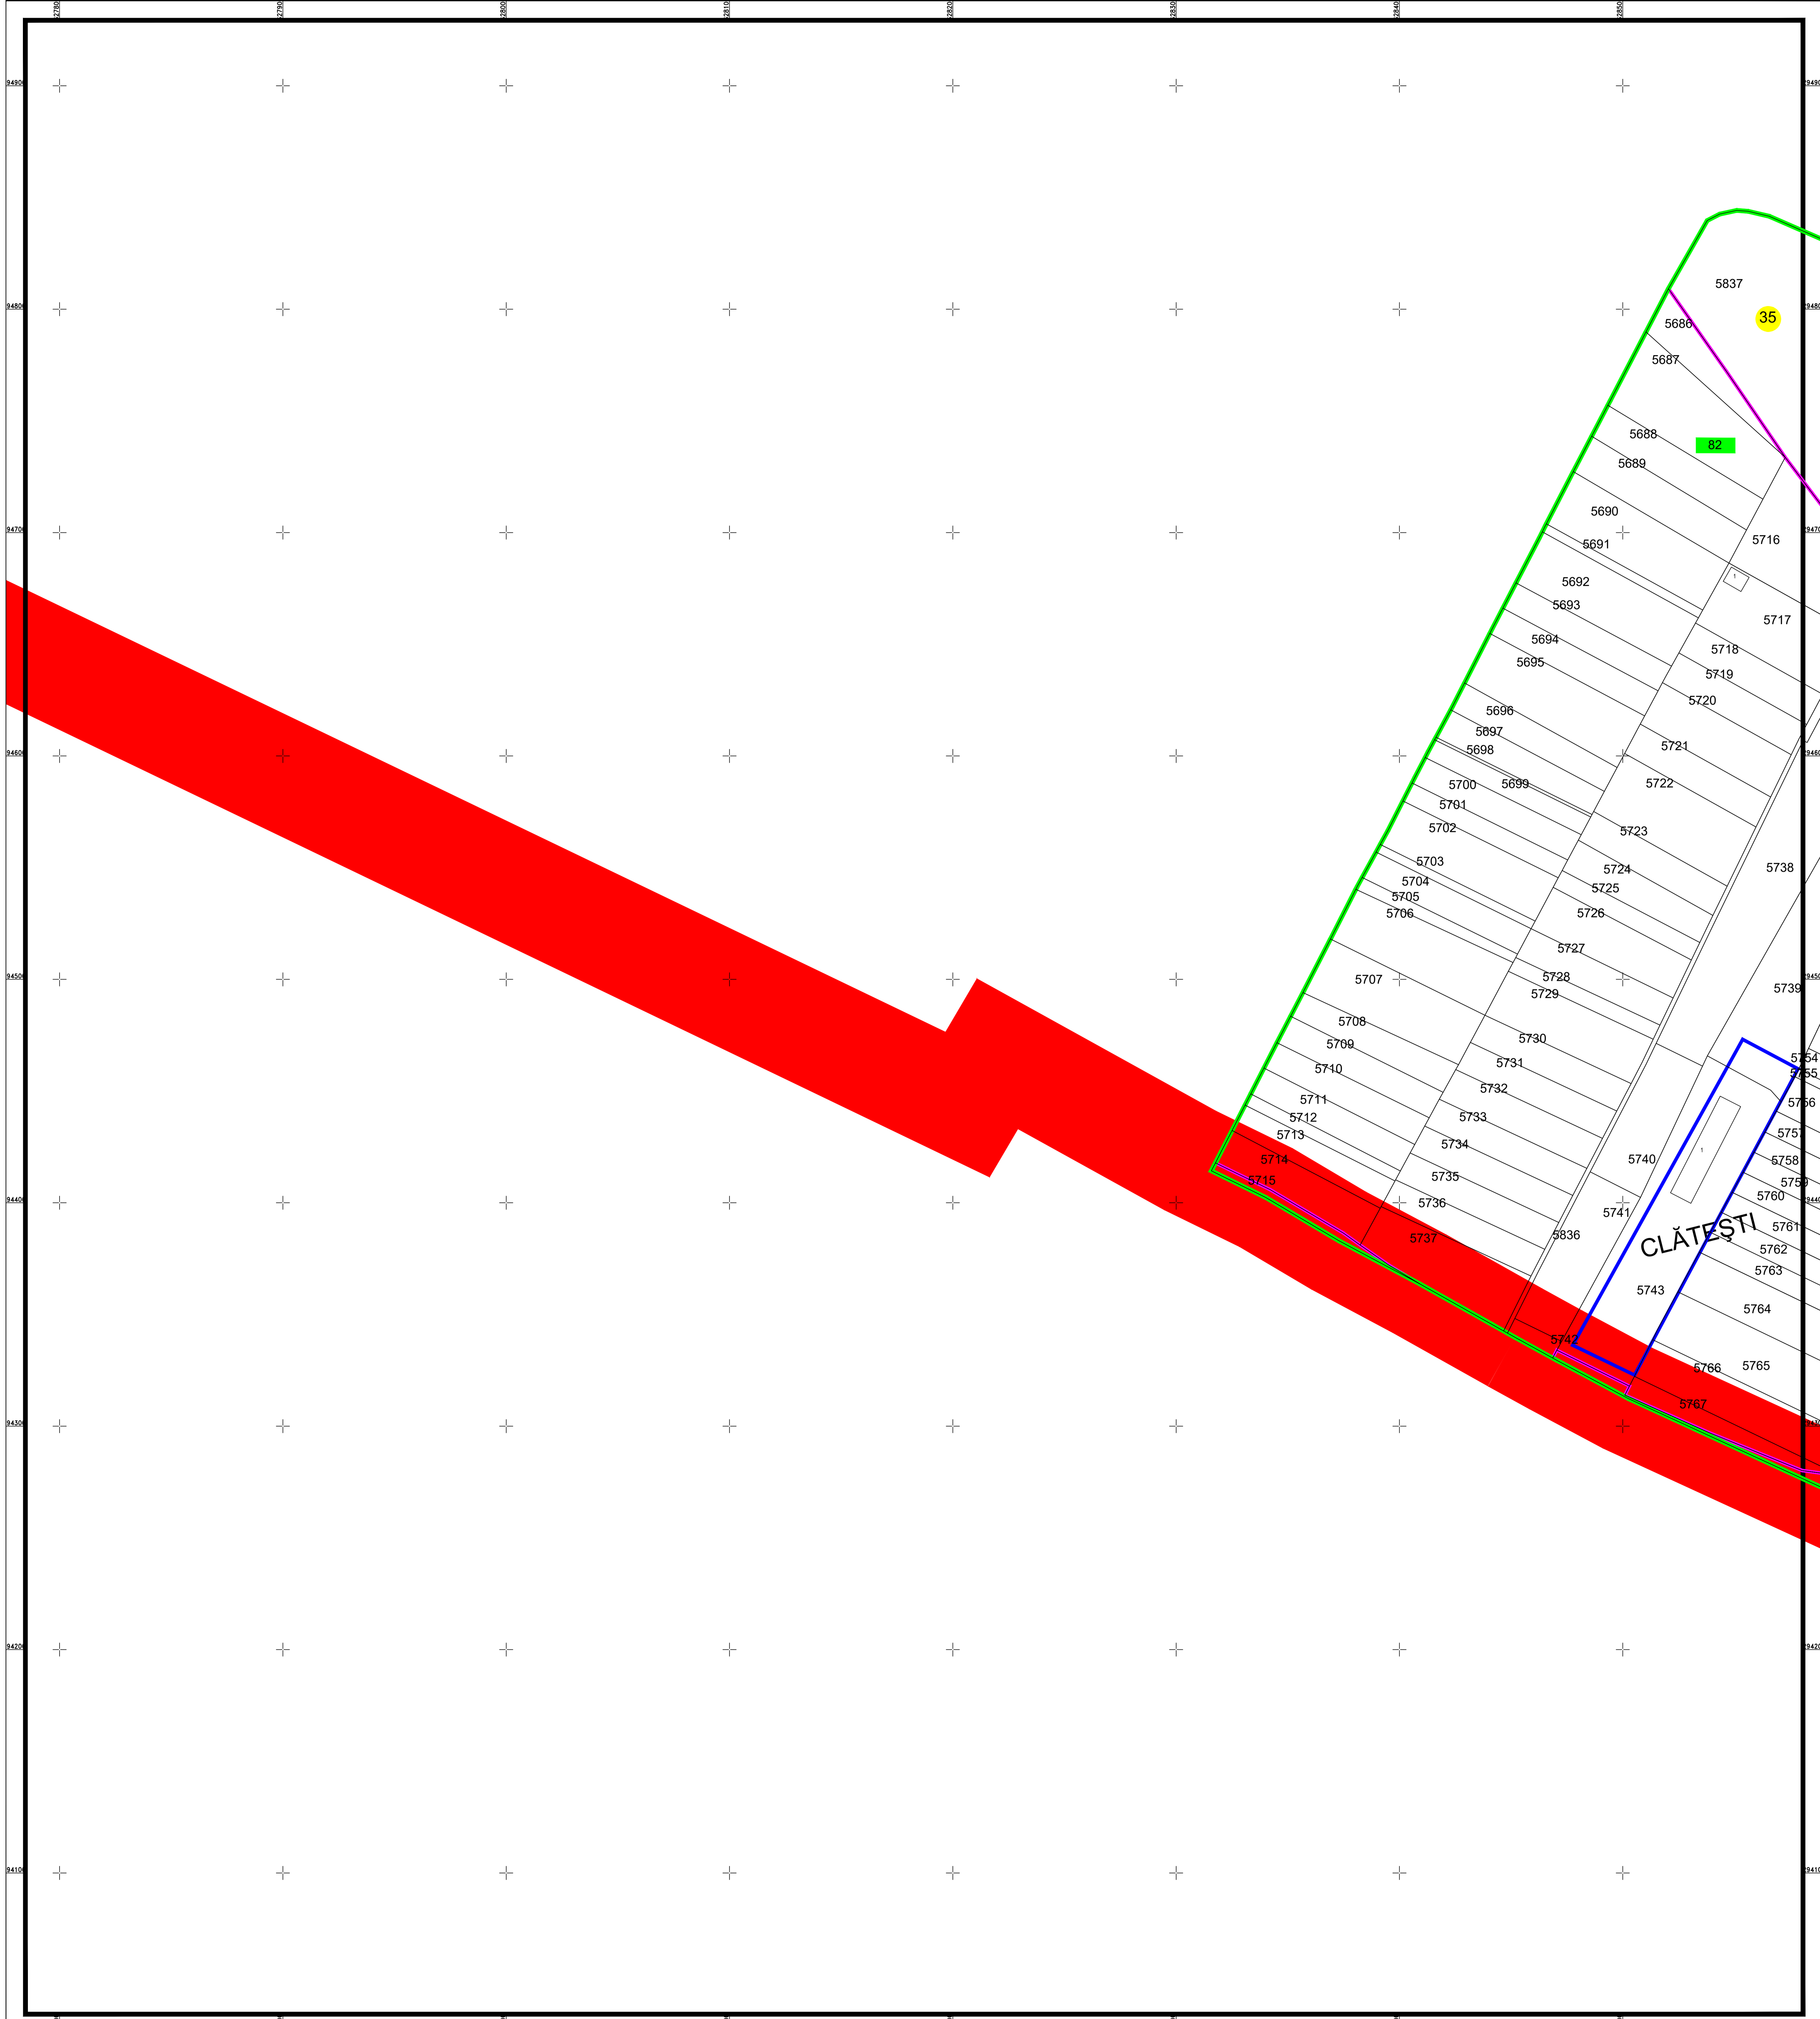

PLAN CADASTRAL AL INTRAVILANULUI
U.A.T. Mitreni, județul CĂLĂRAȘI, Sectorul cadastral 35

Scara 1:1000
Sistem de proiecție STEREO' 1970

Planșa 1
Spre publicare

SC Komora
Engineering
SRL

Schema de racordare a planșelor

Schița cu dispunerea sectorului cadastral

LEGENDĂ:

	Limită UAT
	Limită sector cadastral
	Limită intravilan
	Limită cvartal
	Limită imobil
	Limită construcții
	Număr sector cadastral
	Număr cvartal
	ID imobil
	Construcții corp

Data: Ianuarie 2024