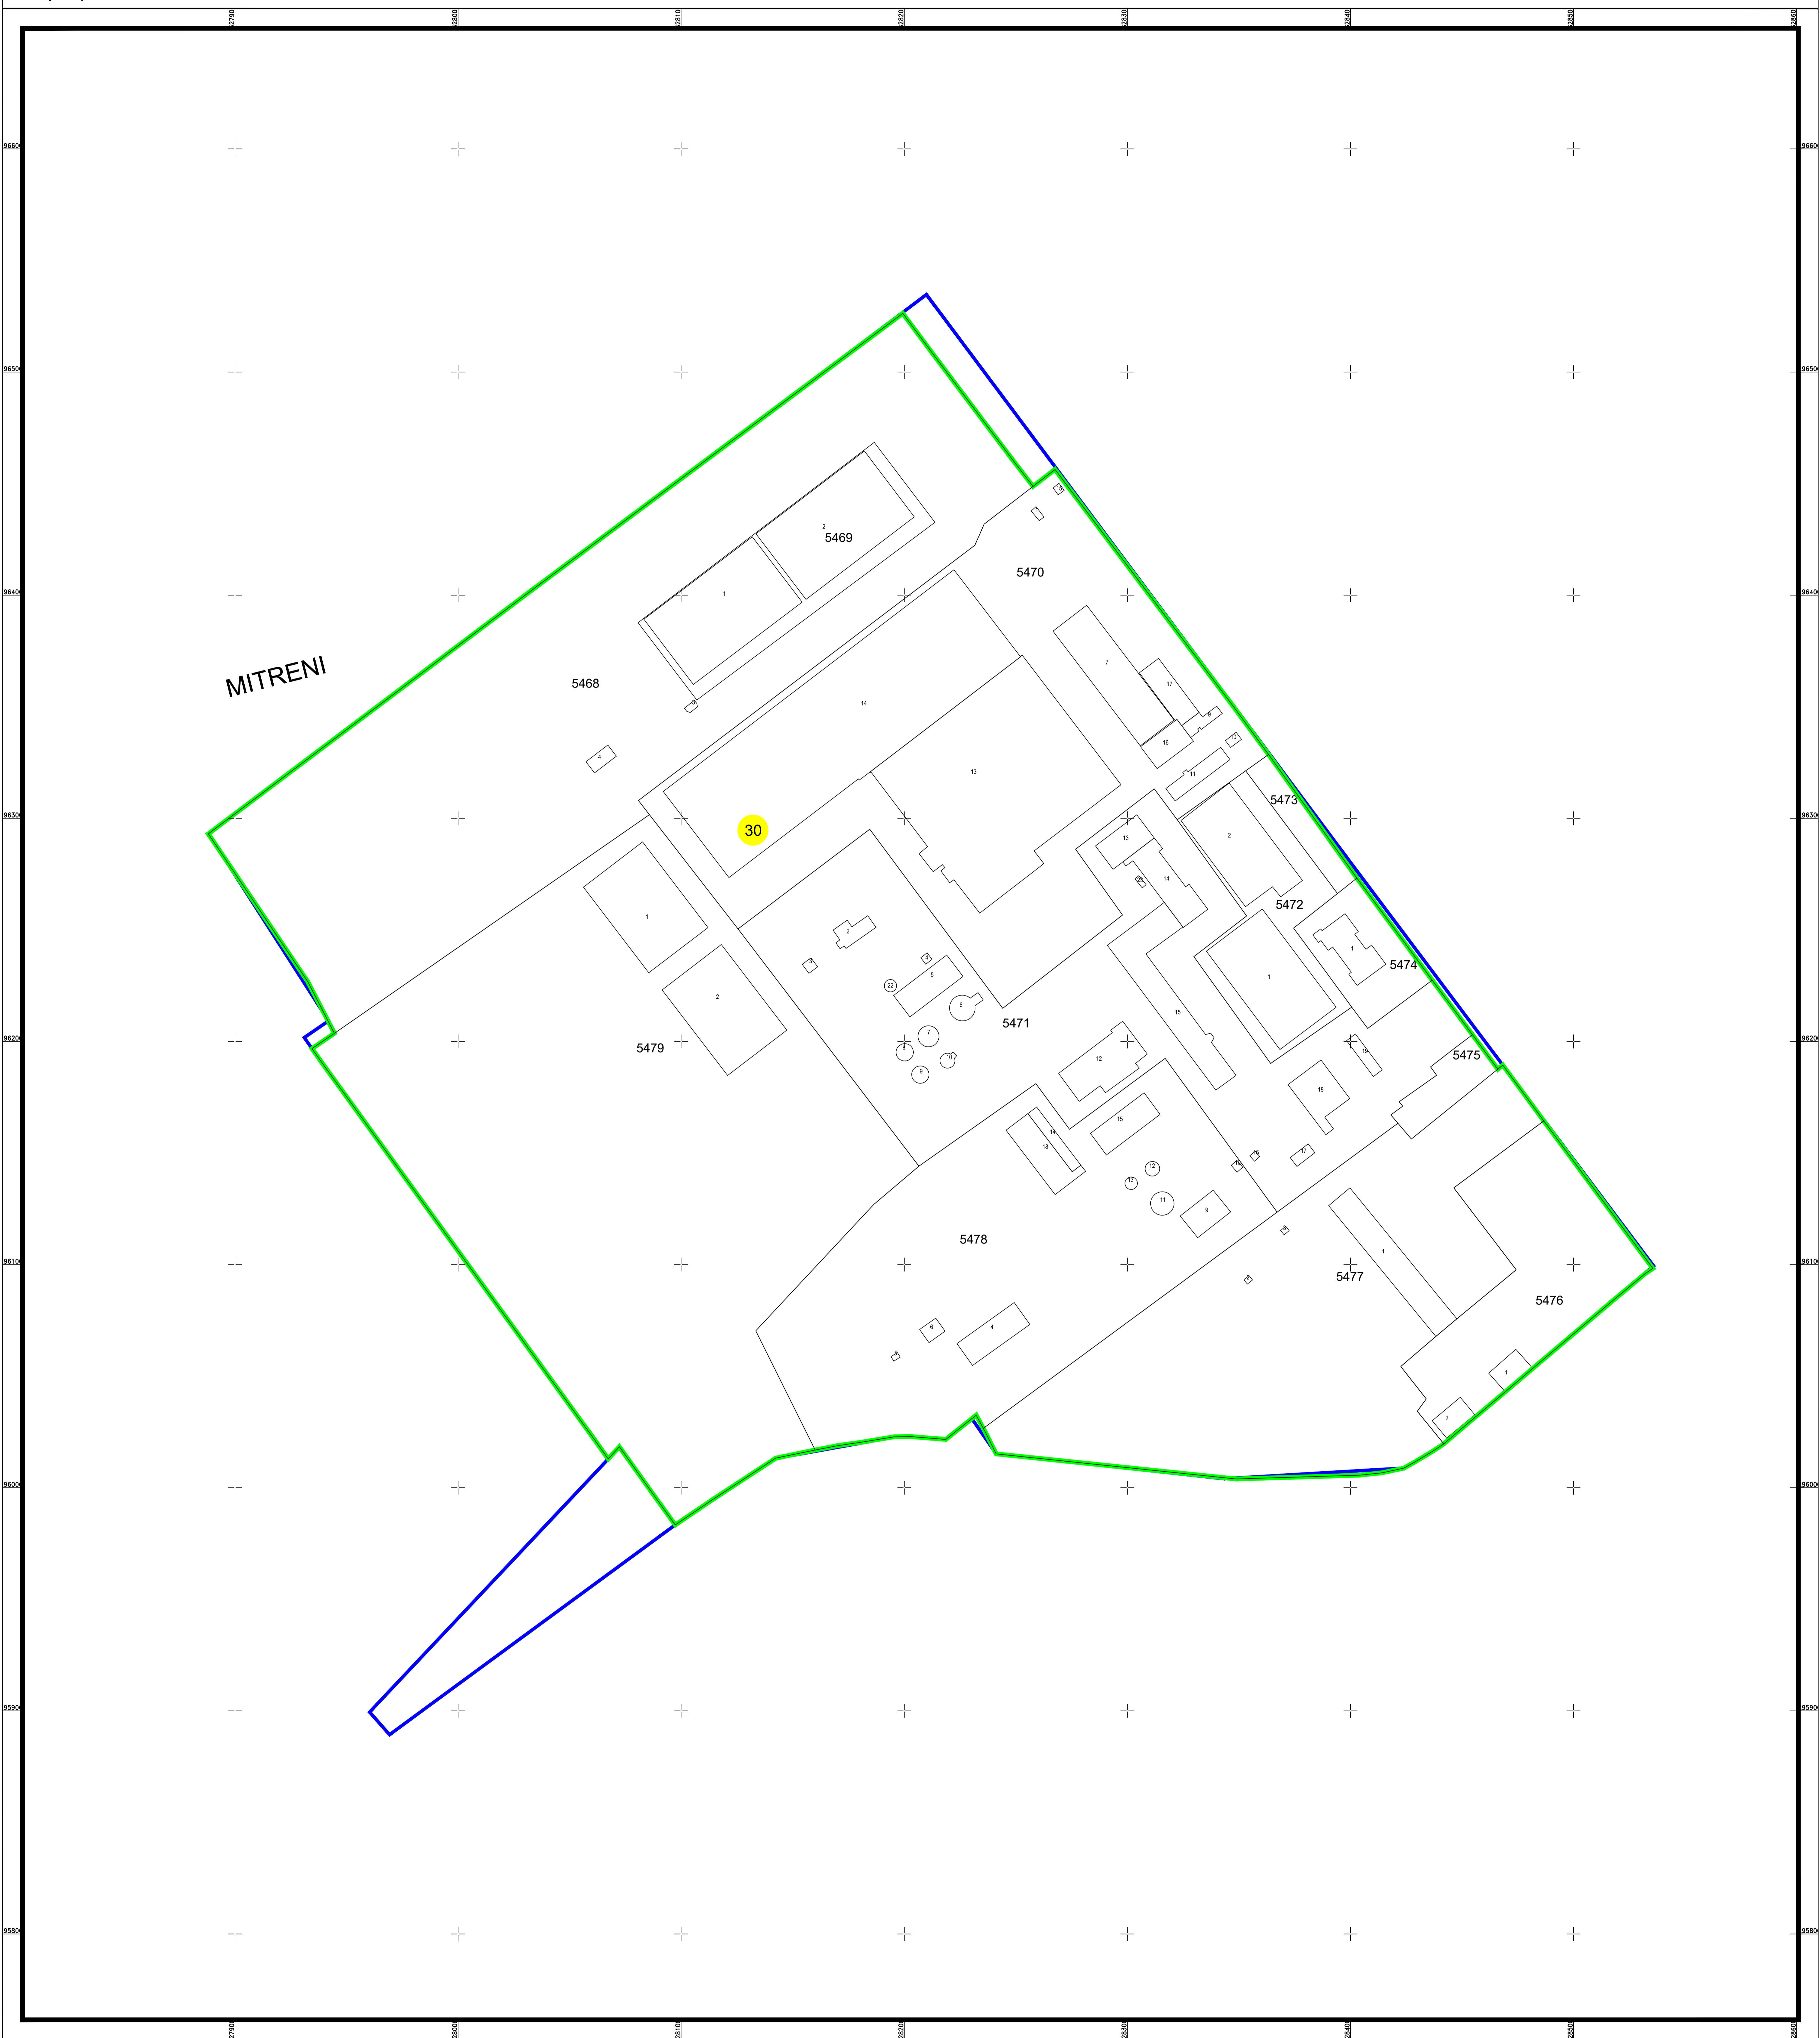

# PLAN CADASTRAL AL INTRAVILANULUI

## U.A.T. Mitreni, județul CĂLĂRAȘI, Sectorul cadastral 30

Scara 1:1000  
Sistem de proiecție STEREO' 1970

Planșa 1  
Spre publicare

SC Komora  
Engineering  
SRL

Schema de racordare a planșelor

Schița cu dispunerea sectorului cadastral

LEGENDĂ:

	Limită UAT
	Limită sector cadastral
	Limită intravilan
	Limită imobil
	Limită construcții
	Număr sector cadastral
	ID imobil Construcții corp