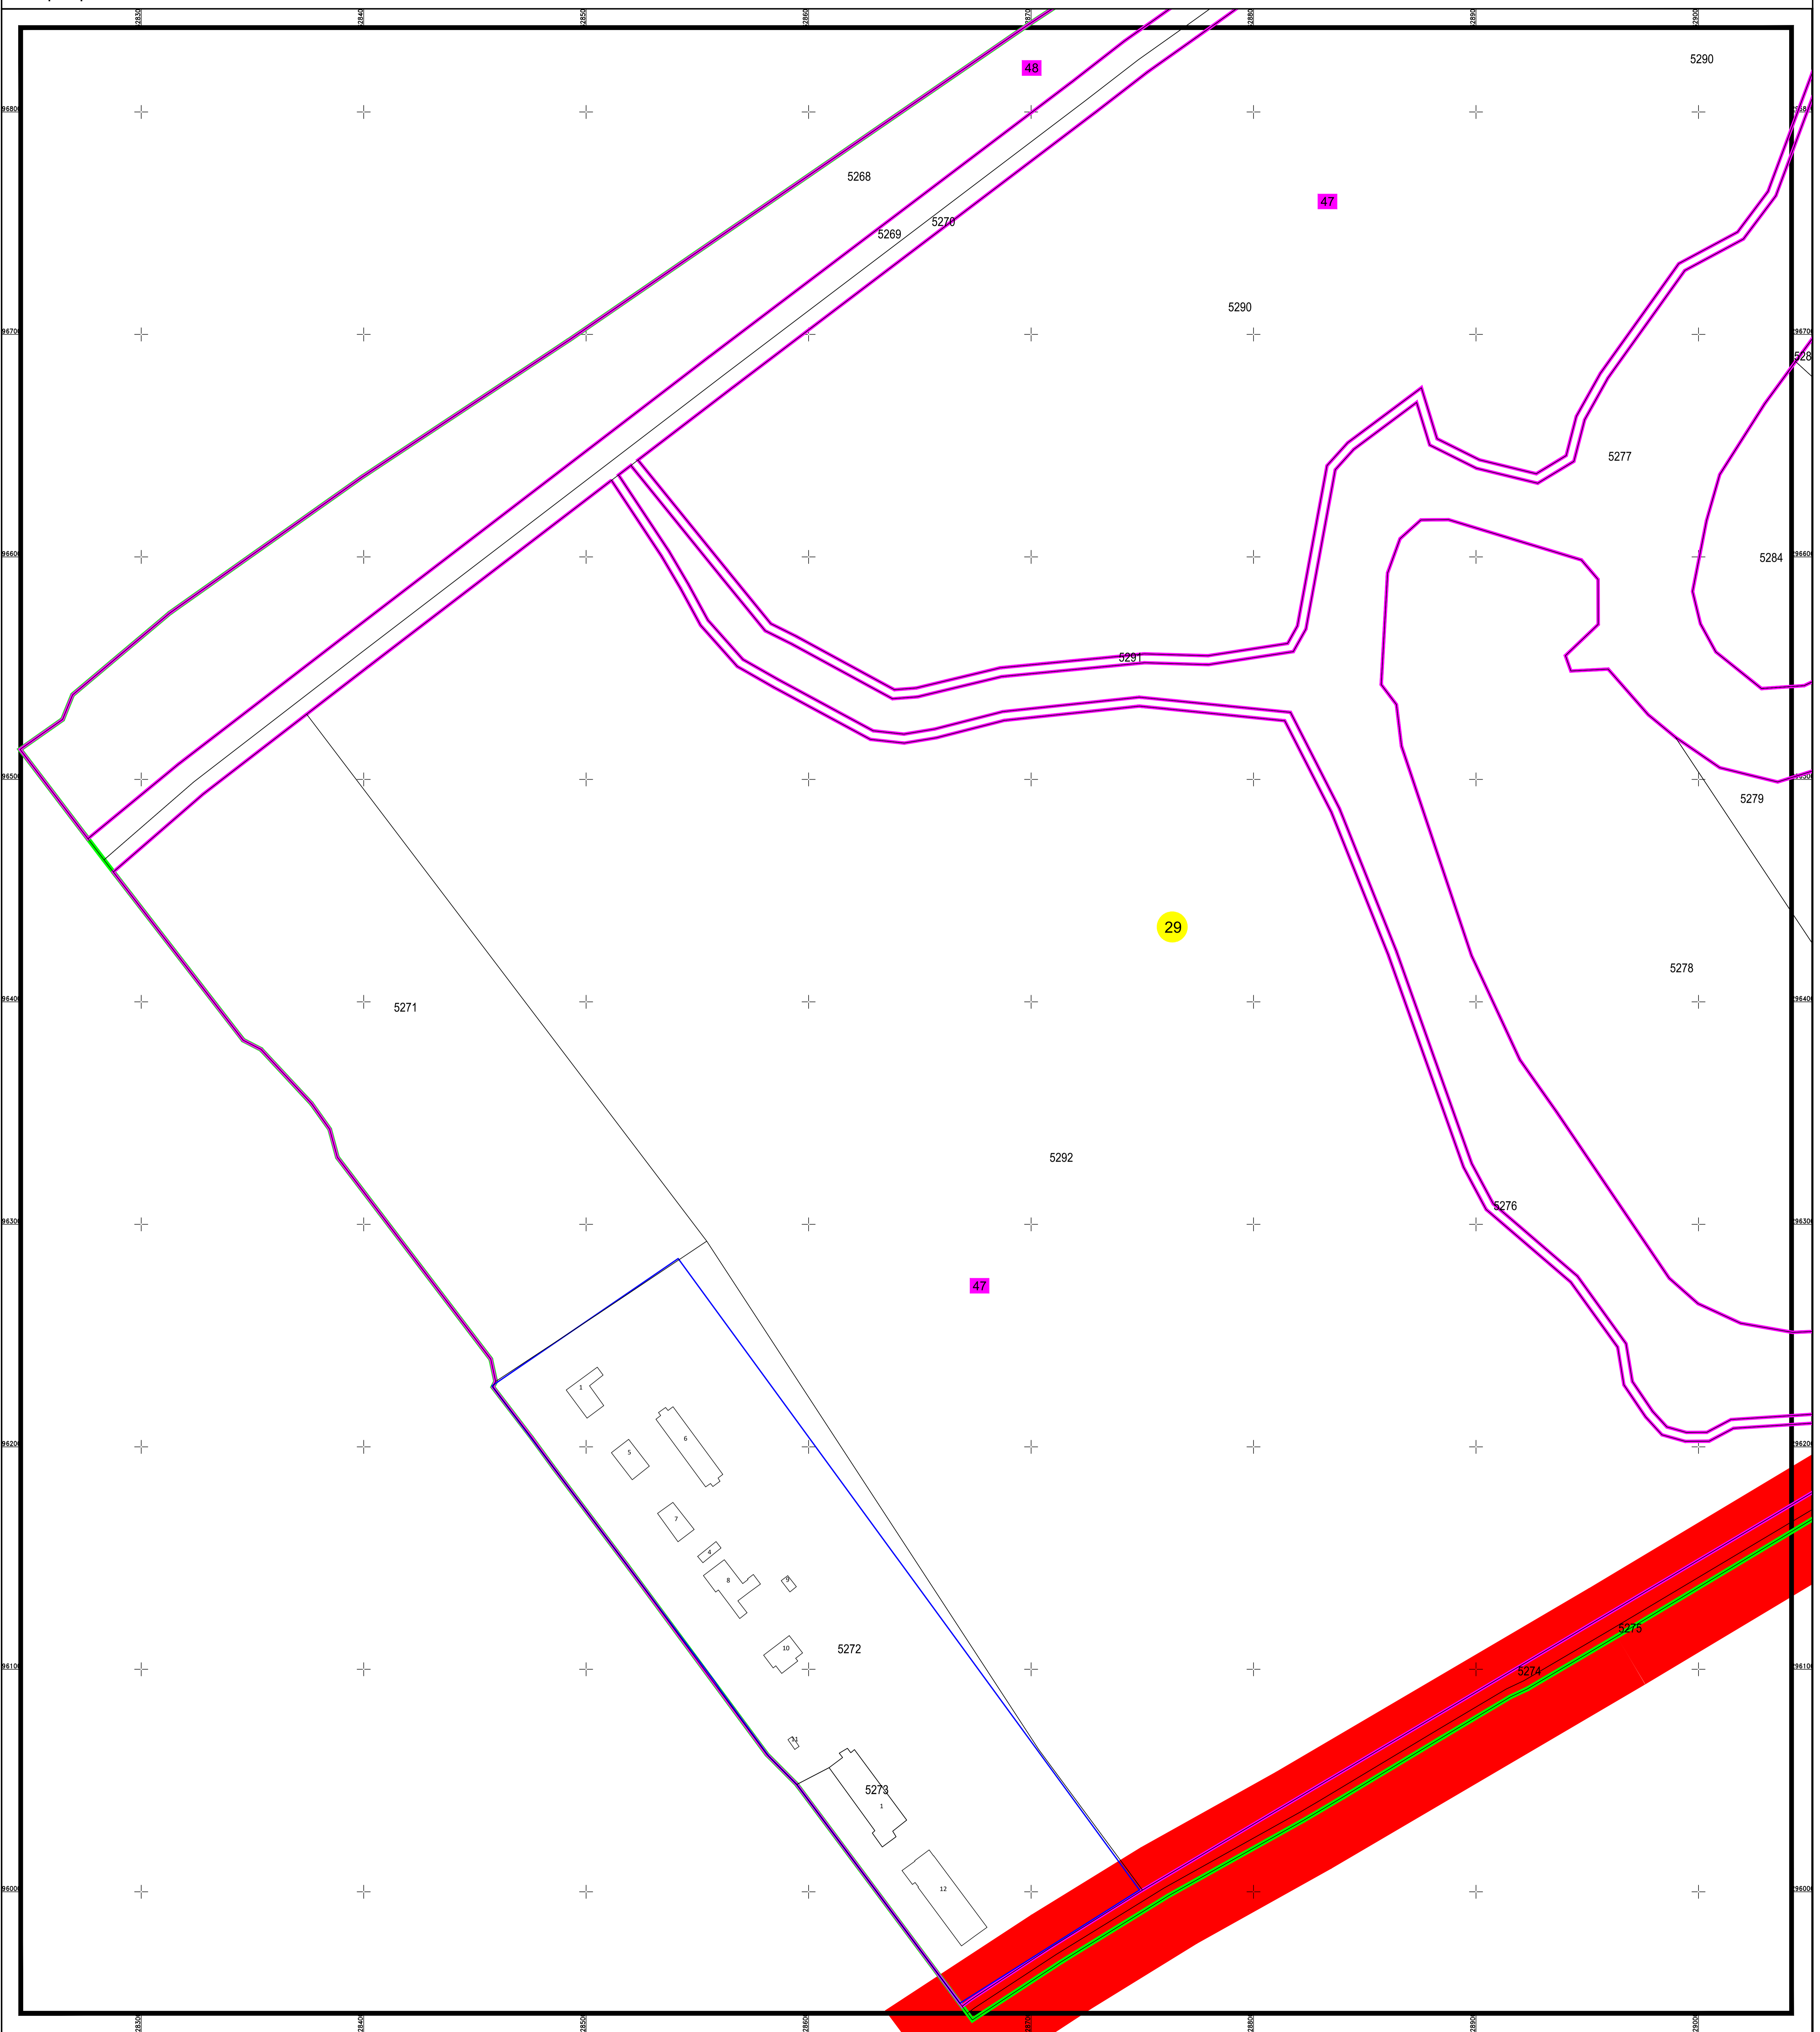

# PLAN CADASTRAL AL INTRAVILANULUI

U.A.T. Mitreni, județul CĂLĂRAȘI, Sectorul cadastral 29

Scara 1:1000  
Sistem de proiecție STEREO' 1970

Planșa 2  
Spre publicare

SC Komora  
Engineering  
SRL

Schema de racordare a planșelor

Schița cu dispunerea sectorului cadastral

LEGENDĂ:

	Limită UAT
	Limită sector cadastral
	Limită intravilan
	Limită tarla
	Limită imobil
	Număr sector cadastral
	Număr tarla
	ID imobil

Data: Ianuarie 2024