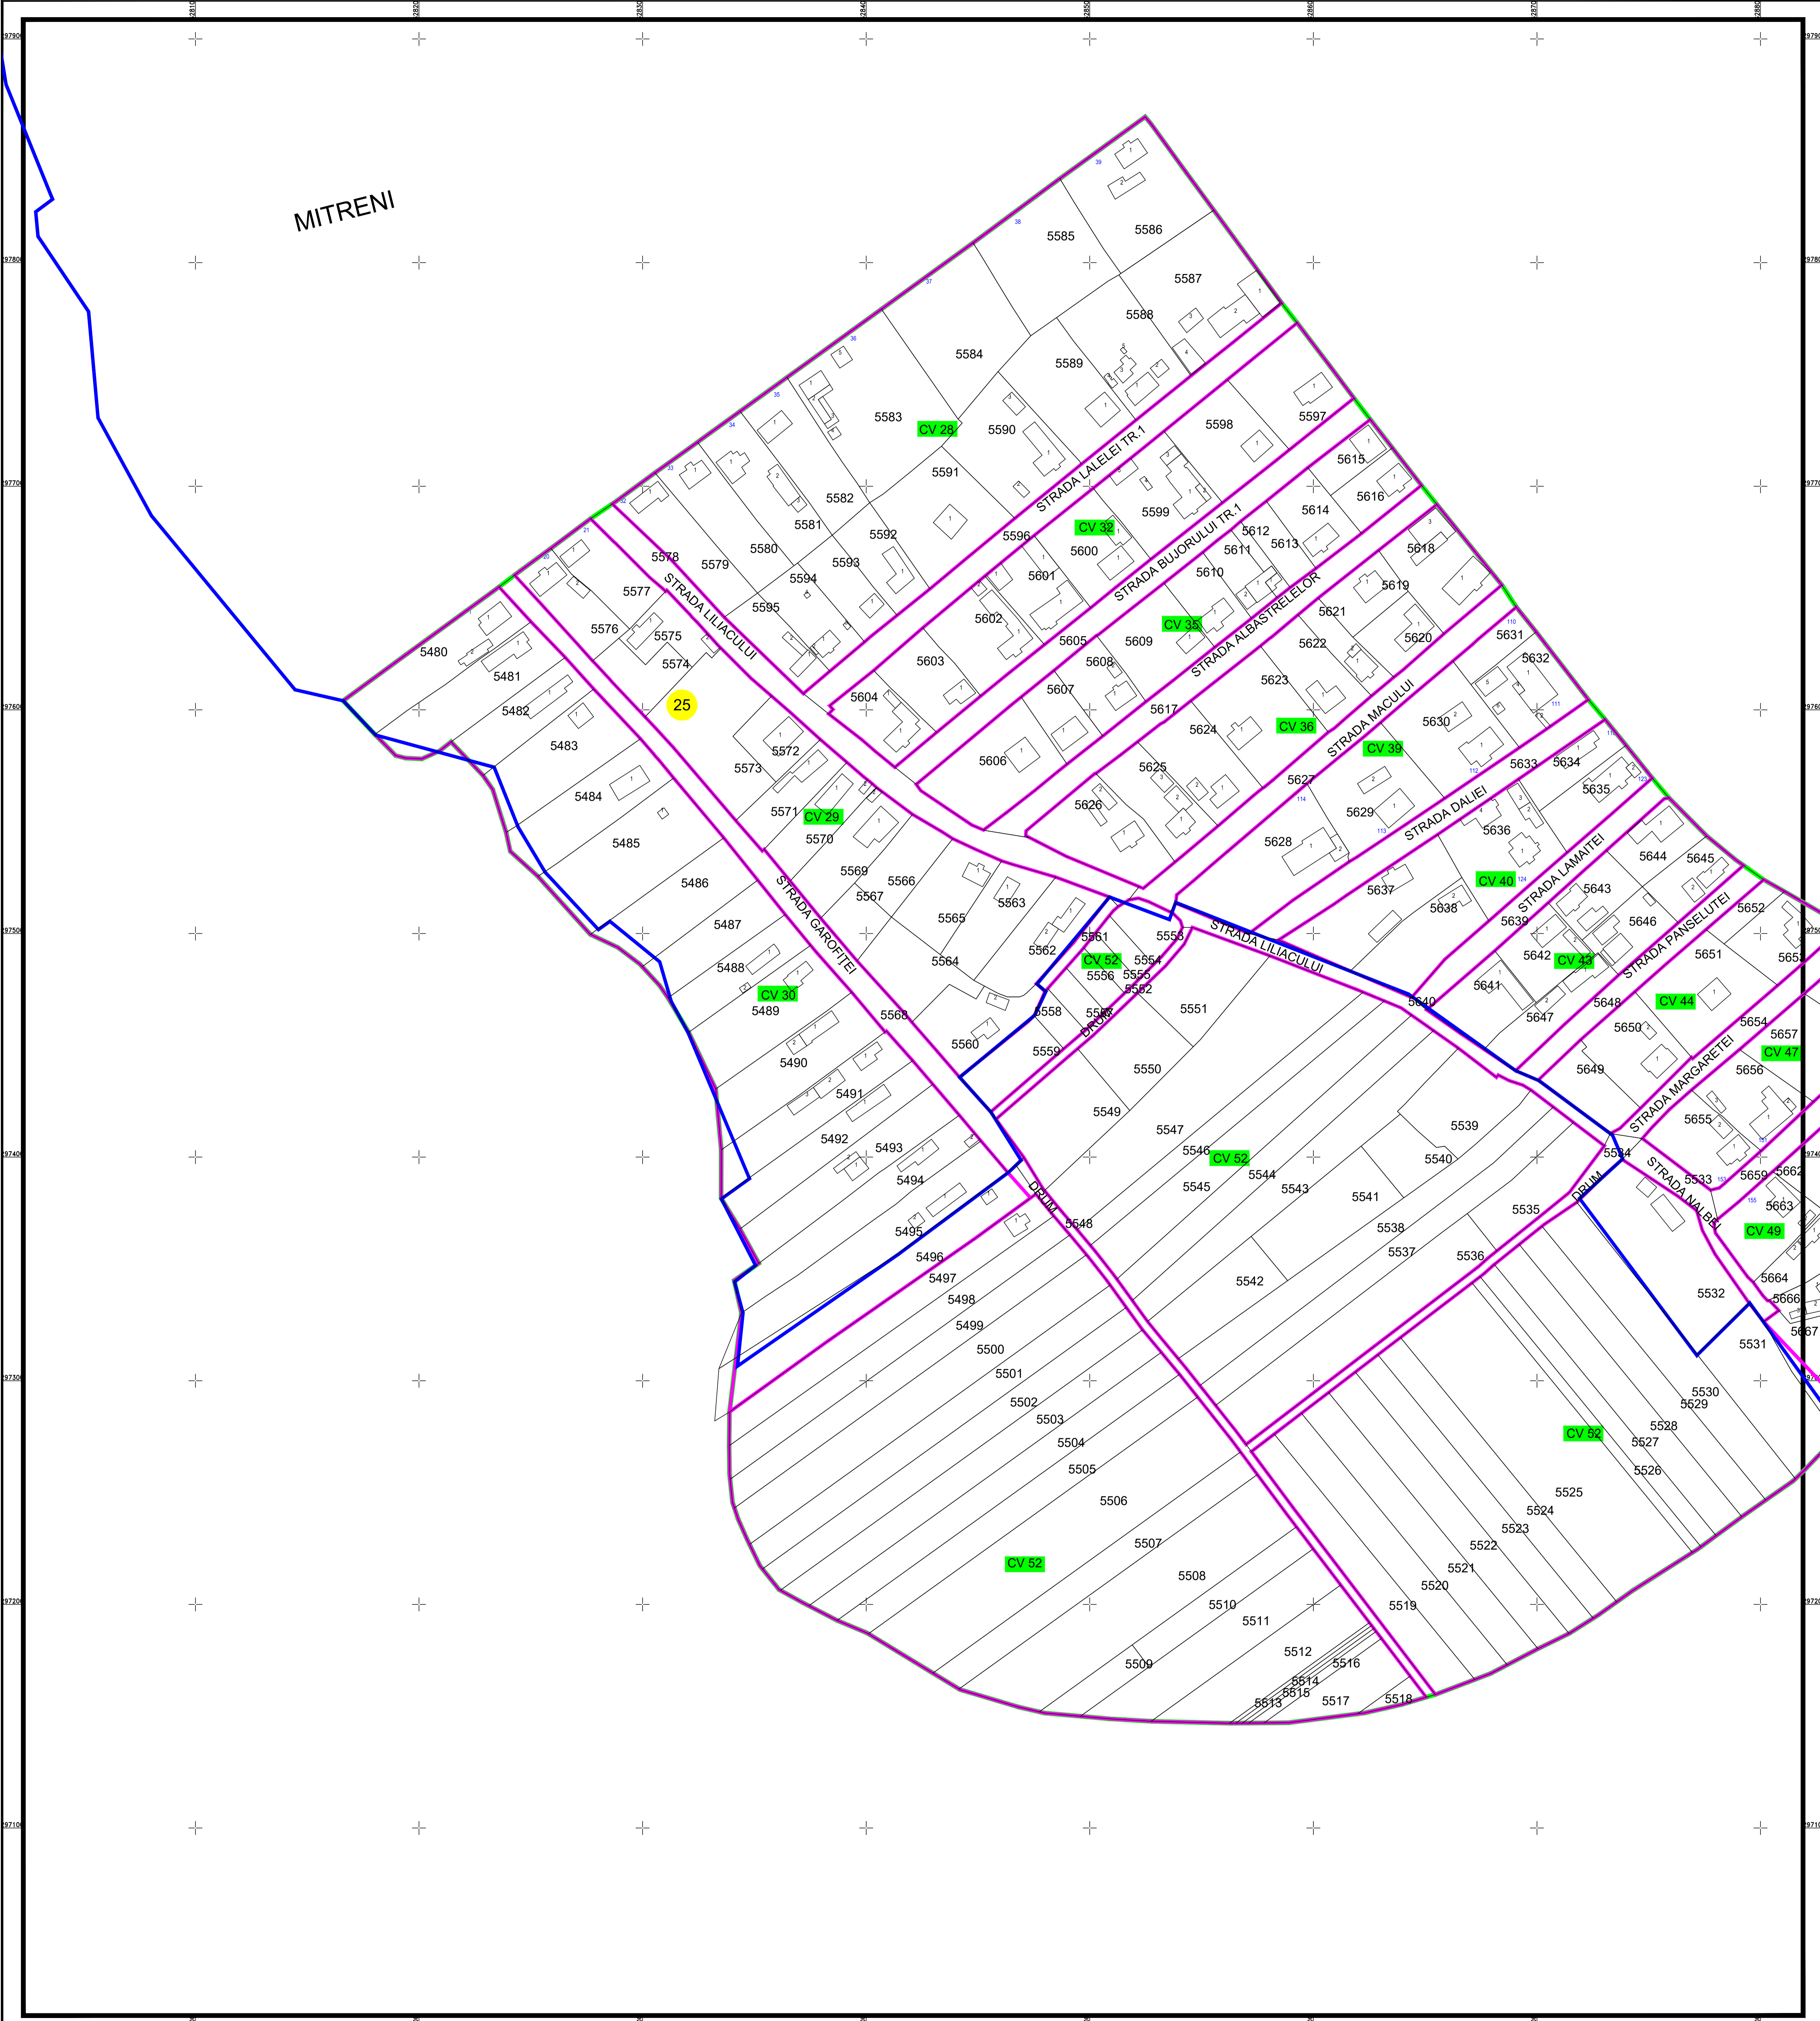

# PLAN CADASTRAL AL INTRAVILANULUI

## U.A.T. Mitreni, județul CĂLĂRAȘI, Sectorul cadastral 25

Scara 1:1000  
Sistem de proiecție STEREO' 1970

Planșa 1  
Spre publicare

MITRENI

SC Komora  
Engineering  
SRL

Schema de racordare a planșelor

Schița cu dispunerea sectorului cadastral

LEGENDĂ:

	Limită UAT
	Limită sector cadastral
	Limită intravilan
	Limită cvartal
	Limită imobil
	Limită construcții
	Număr sector cadastral
	Număr cvartal
	ID imobil
	Construcții corp
	Număr poștal

Data: Februarie 2024