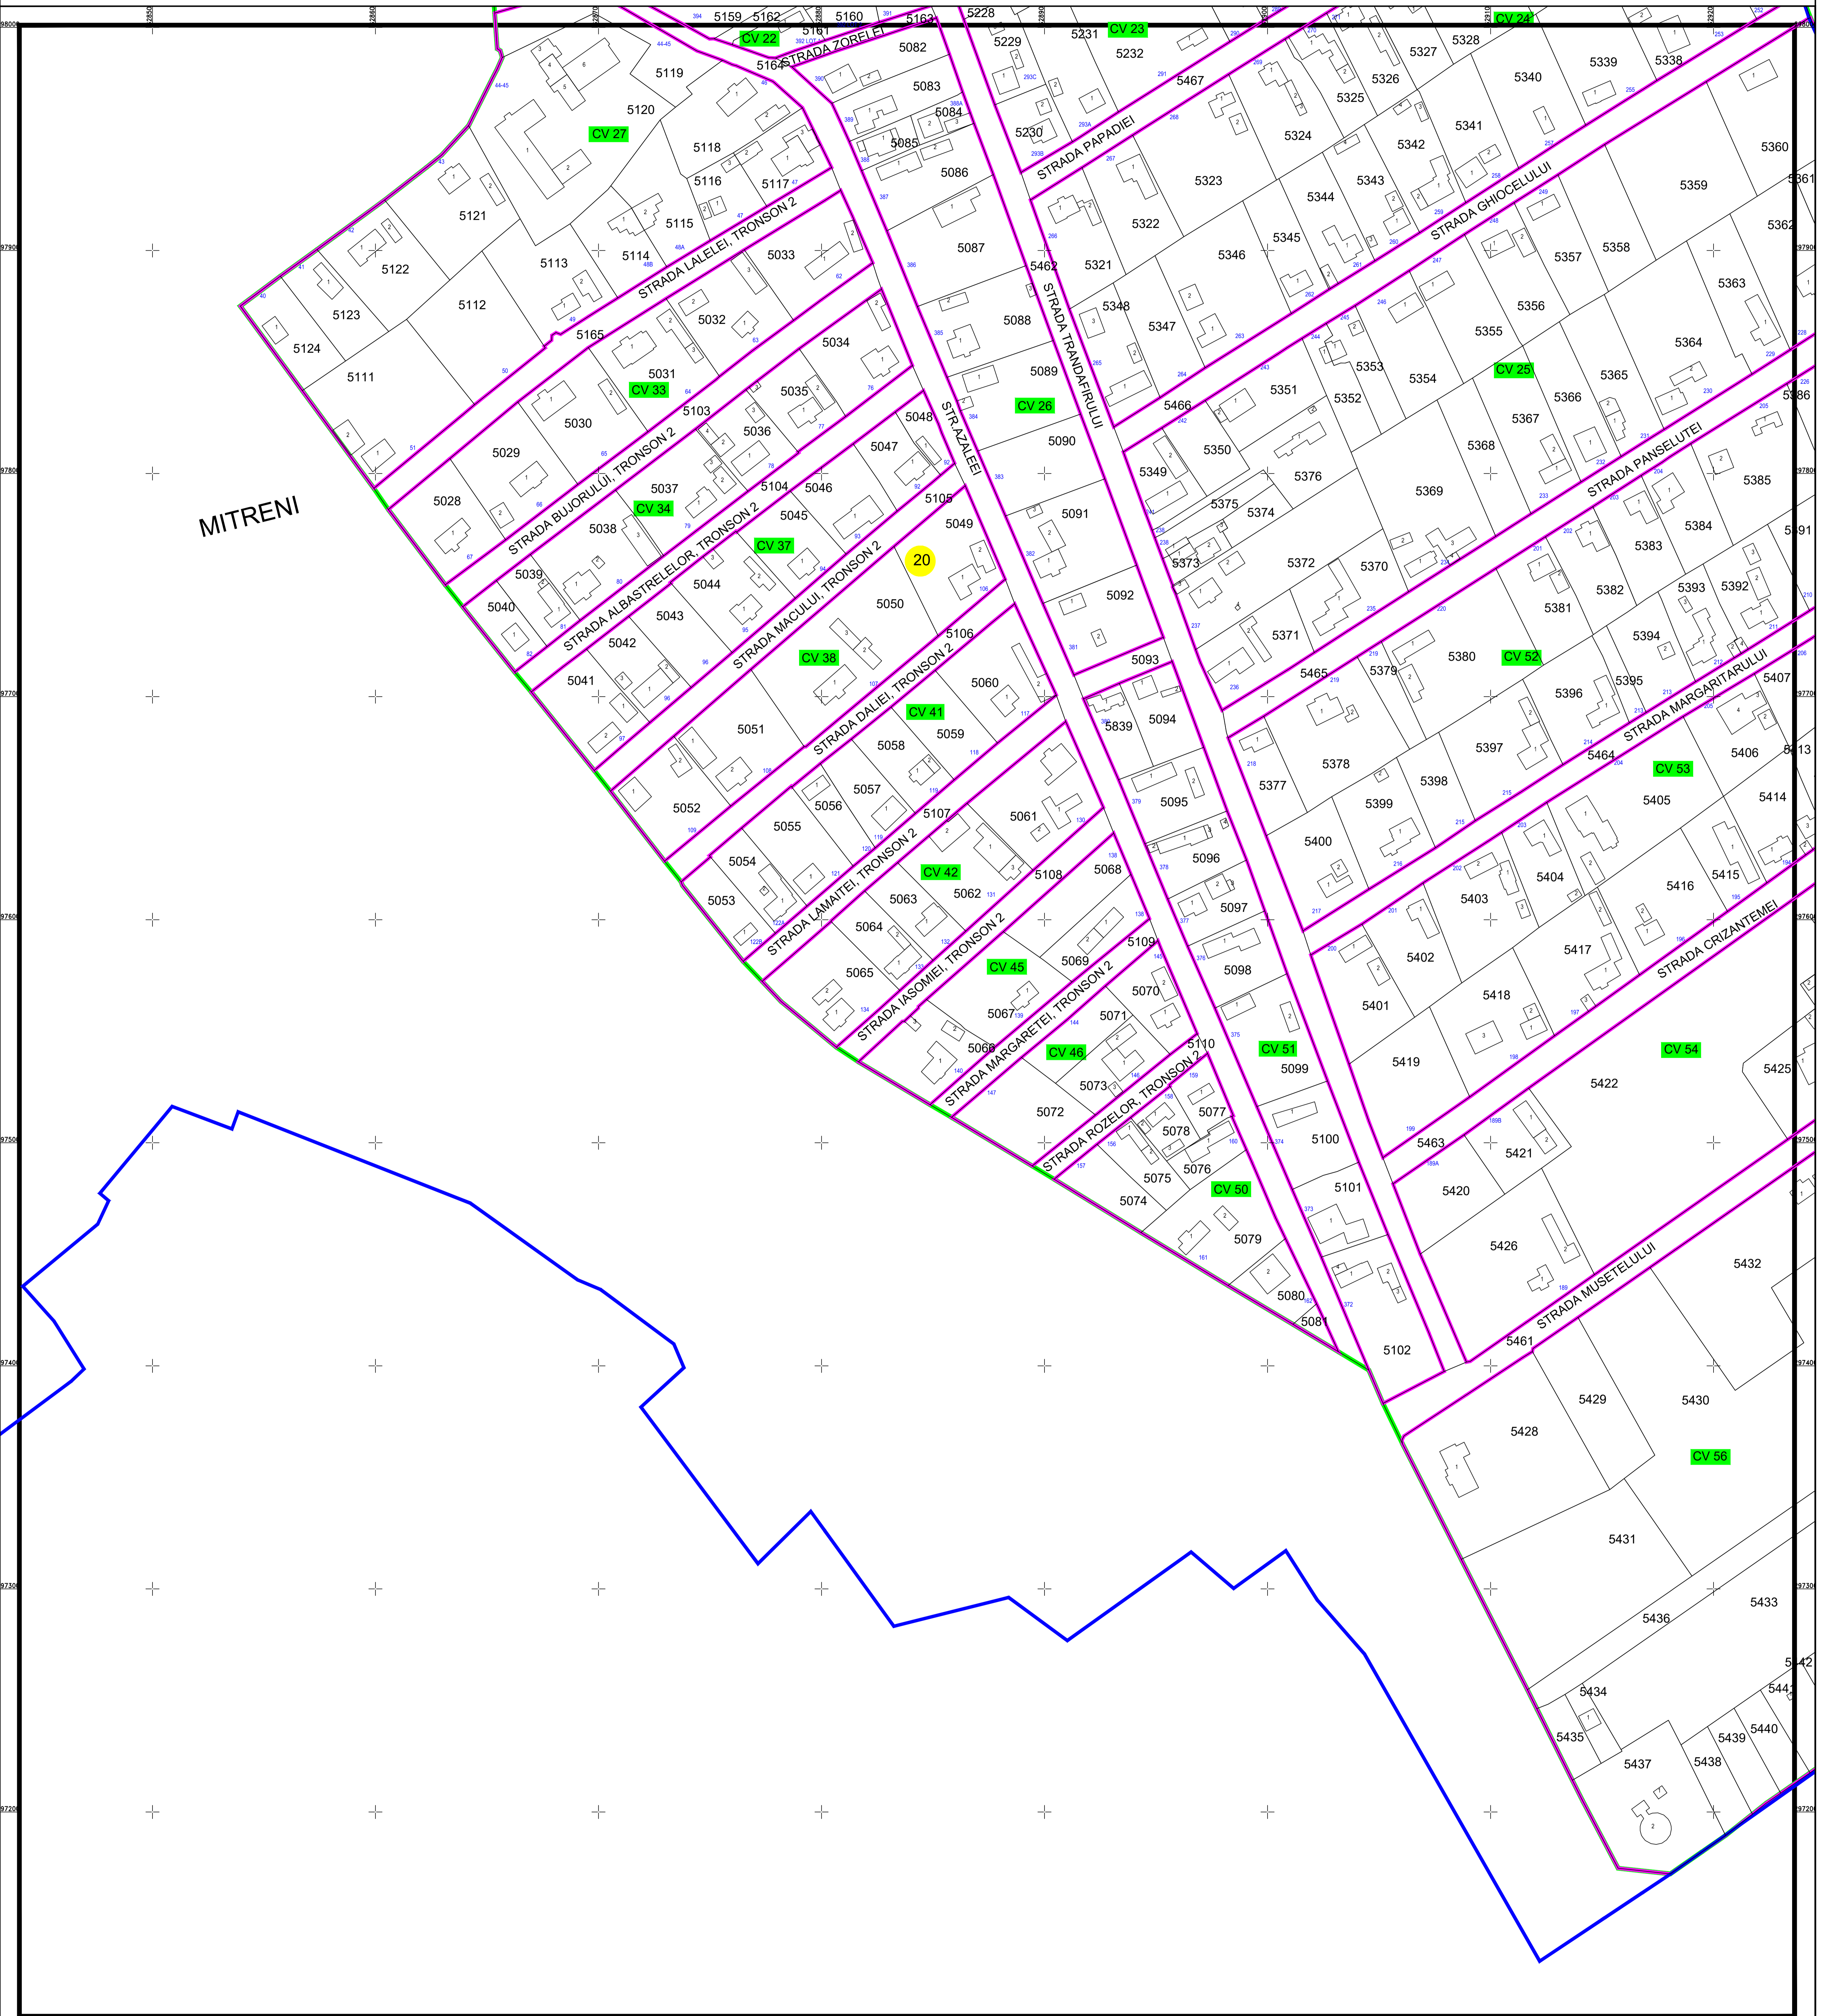

# PLAN CADASTRAL AL INTRAVILANULUI

## U.A.T. Mitreni, județul CĂLĂRAȘI, Sectorul cadastral 20

Scara 1:1000  
Sistem de proiecție STEREO' 1970

Planșa 2  
Spre publicare

SC Komora  
Engineering  
SRL

Schema de racordare a planșelor

Schița cu dispunerea sectorului cadastral

LEGENDĂ:

	Limită UAT
	Limită sector cadastral
	Limită intravilan
	Limită cvartal
	Limită imobil
	Limită construcții
	Număr sector cadastral
	Număr cvartal
	ID imobil
	Construcții corp
	Număr poștal

Data: Februarie 2024