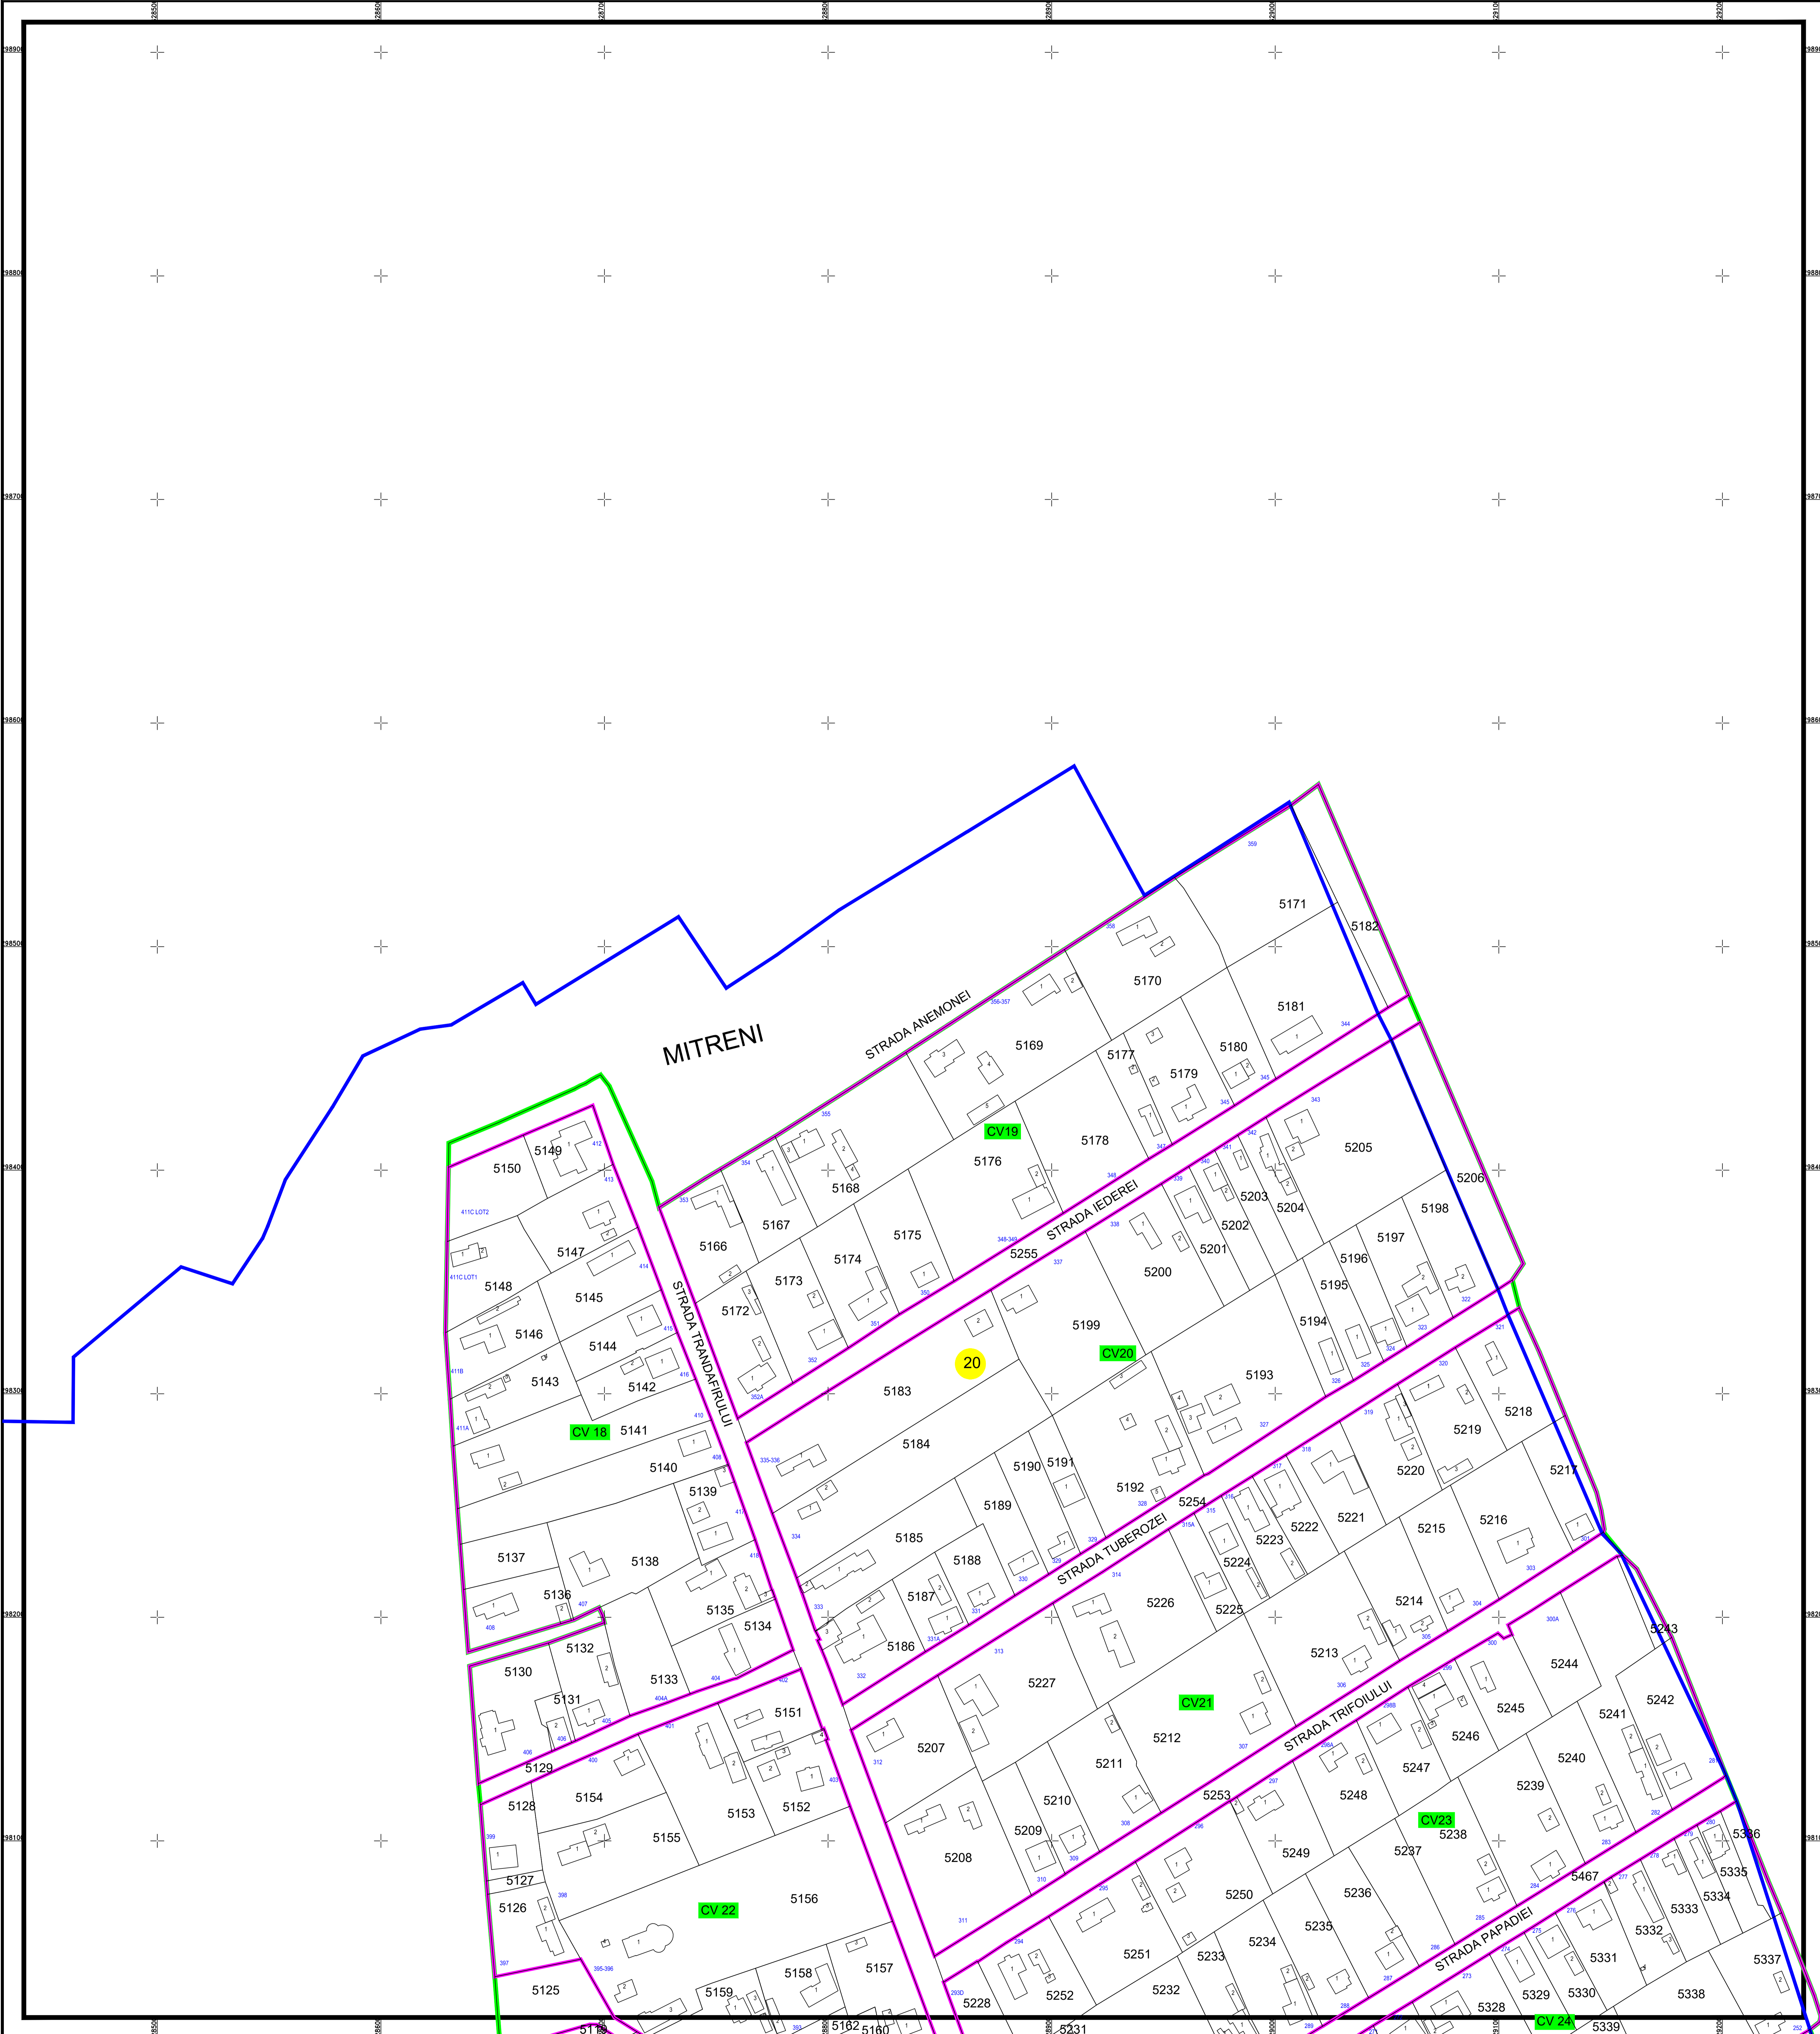

# PLAN CADASTRAL AL INTRAVILANULUI

## U.A.T. Mitreni, județul CĂLĂRAȘI, Sectorul cadastral 20

Scara 1:1000  
Sistem de proiecție STEREO' 1970

Planșa 1  
Spre publicare

SC Komora  
Engineering  
SRL

Schema de racordare a planșelor

Schița cu dispunerea sectorului cadastral

LEGENDĂ:

	Limită UAT
	Limită sector cadastral
	Limită intravilan
	Limită cvartal
	Limită imobil
	Limită construcții
	Număr sector cadastral
	Număr cvartal
	ID imobil
	Construcții corp
	Număr postal

Data: Februarie 2024