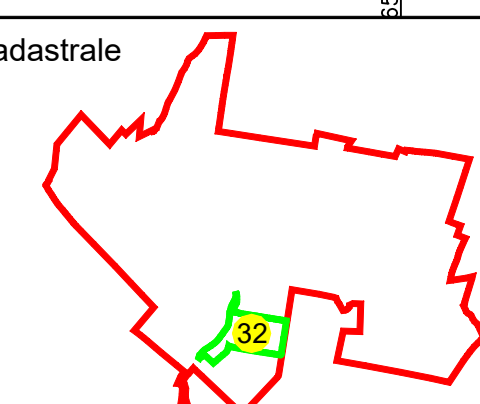

PLAN CADASTRAL
U.A.T. LUPȘANU, județul CĂLĂRAȘI, Sectorul cadastral 32
Scara 1:2000
Sistem de proiecție STEREO' 1970

Planșa 3
Spre publicare

Se racordează cu Planșa 1

Se racordează cu Planșa 1

Se racordează cu Planșa 2

Se racordează cu Planșa 2

UAT ULMU

SC Komora
SRL

Schema de racordare a planșelor

Schița cu dispunerea sectoarelor cadastrale

LEGENDA:

	Limită UAT
	Limită sector cadastral
	Limită țară
	Limită imobil
	Număr sector cadastral
	ID imobil