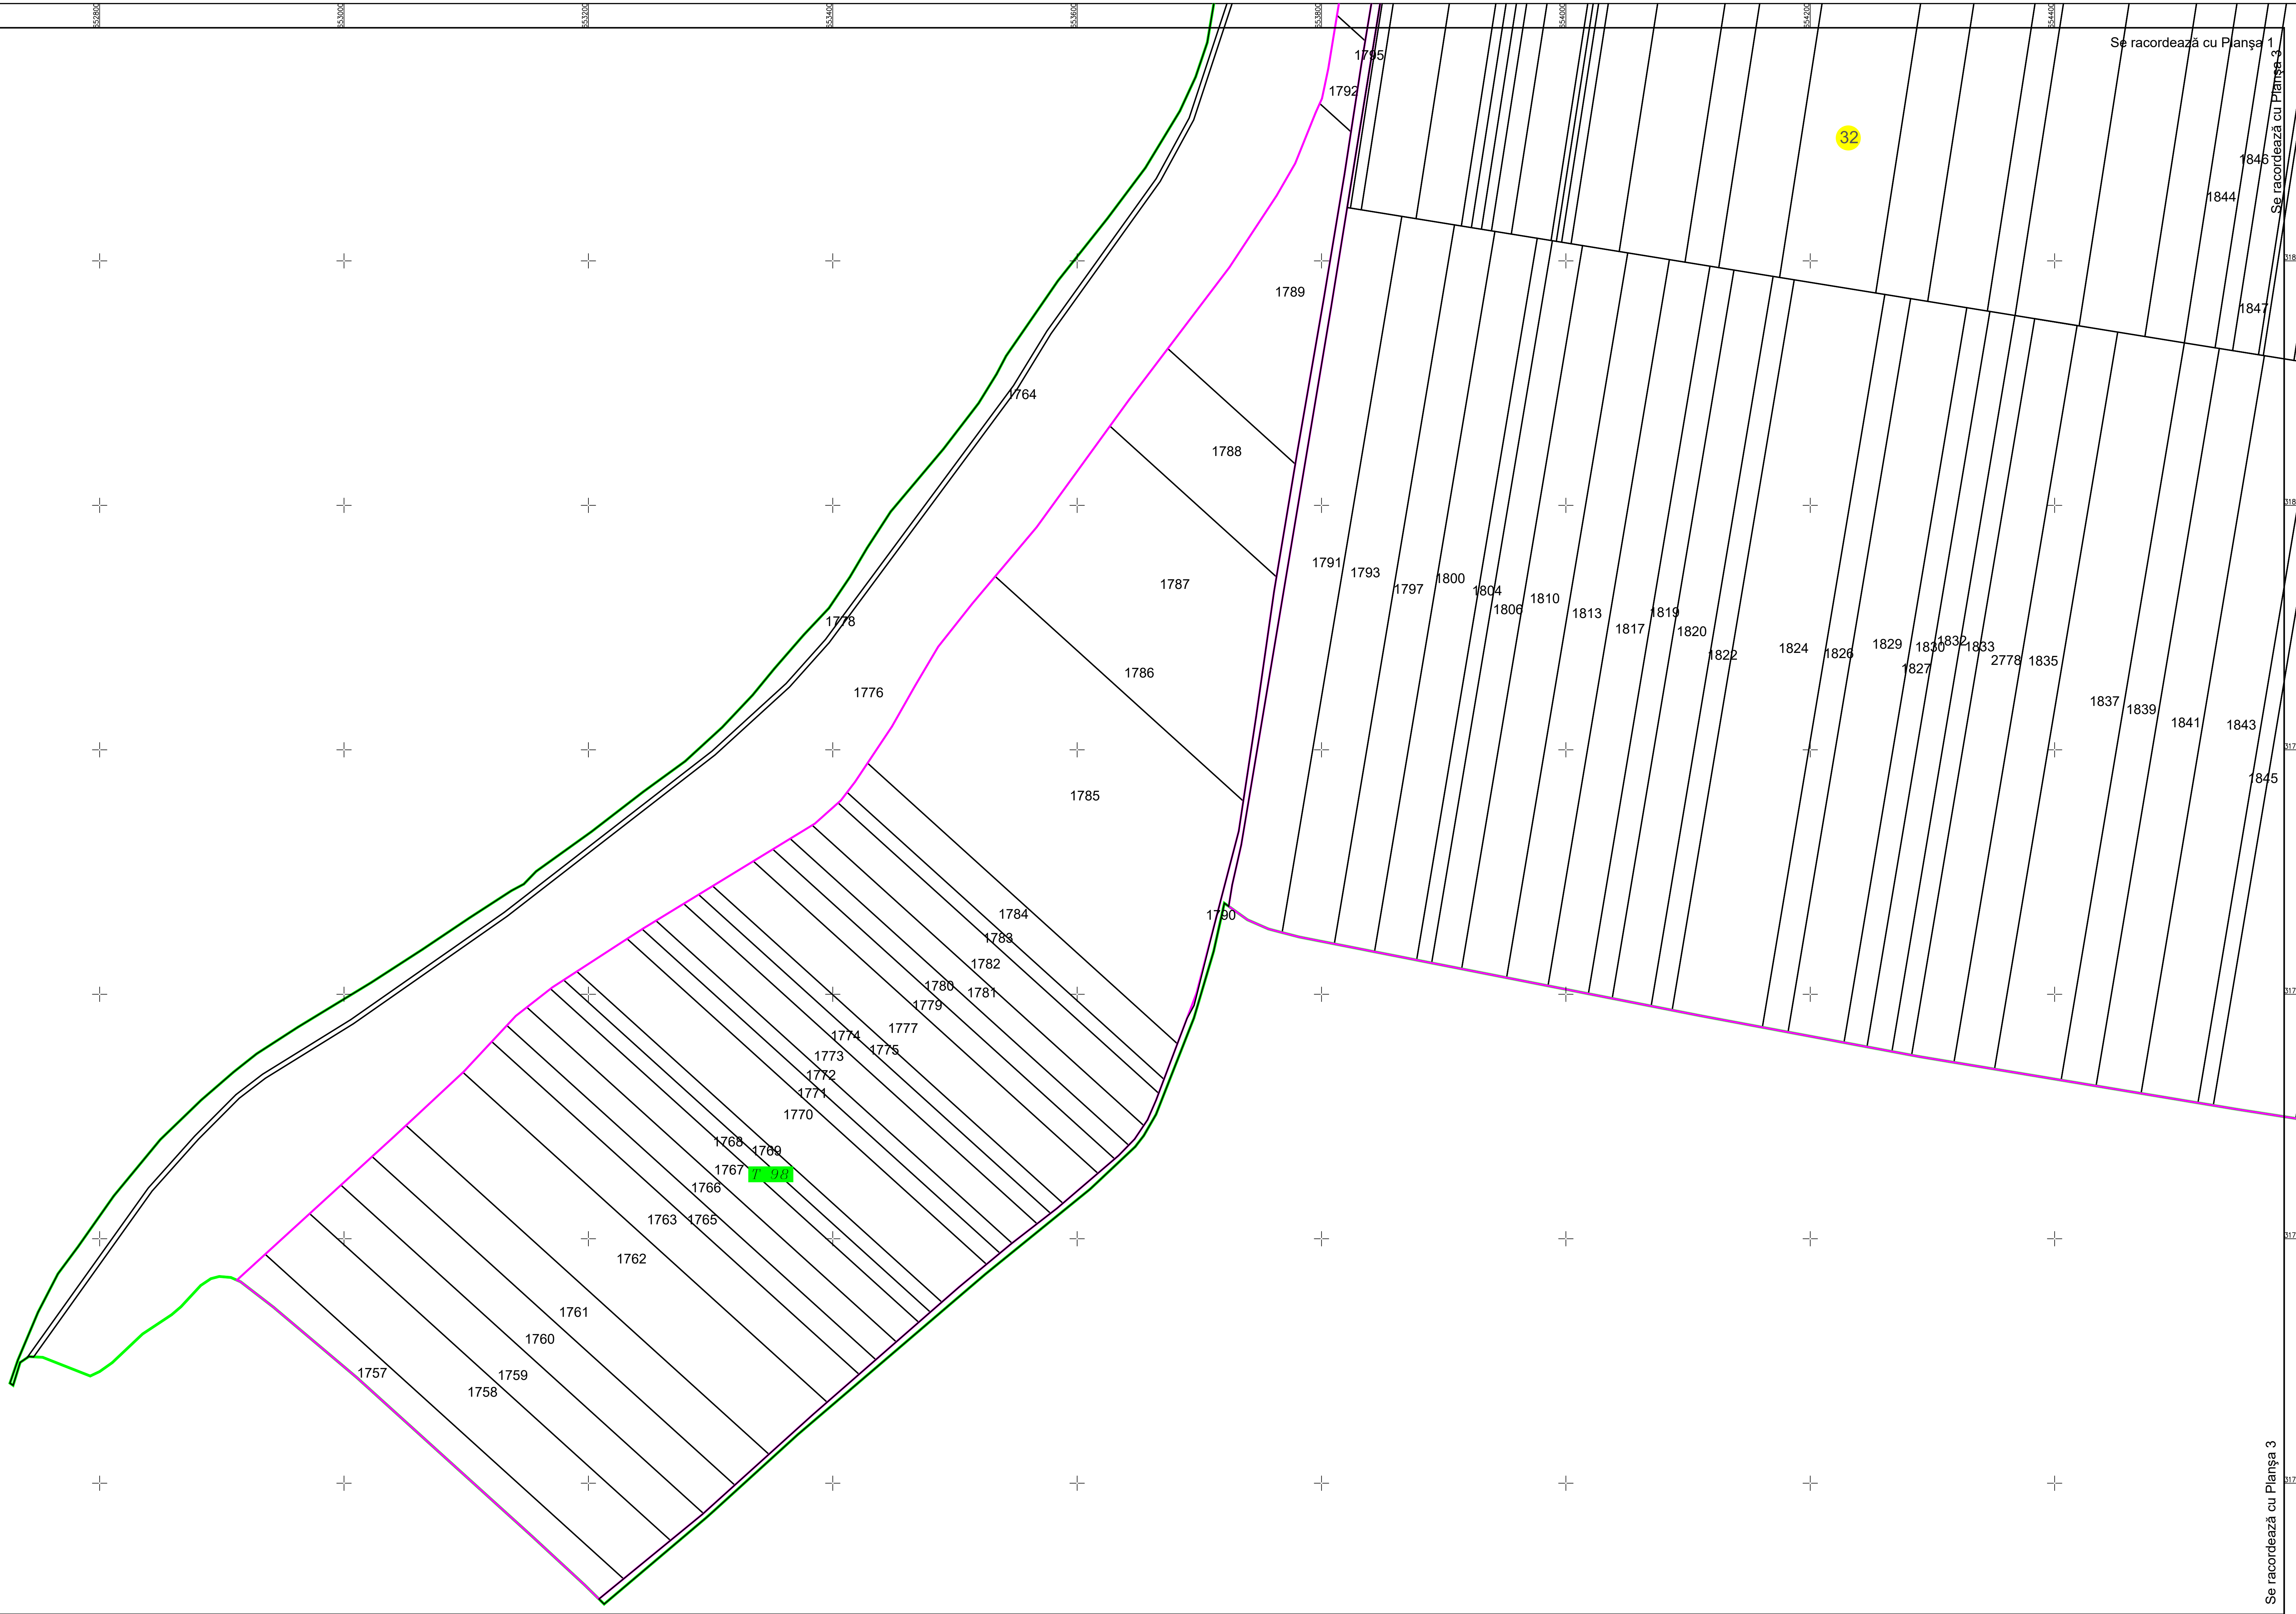

PLAN CADASTRAL
U.A.T. LUPȘANU, județul CĂLĂRAȘI, Sectorul cadastral 32
Scara 1:2000
Sistem de proiecție STEREO' 1970

Planșa 2
Spre publicare

Se racordează cu Planșa 1

Se racordează cu Planșa 1

Se racordează cu Planșa 3

Se racordează cu Planșa 3

32

Schema de racordare a planșelor

Schița cu dispunerea sectoarelor cadastrale

SC Komora
SRL

LEGENDĂ:

	Limită UAAT
	Limită sector cadastral
	Limită tarla
	Limită imobil
	Număr sector cadastral
	ID imobil